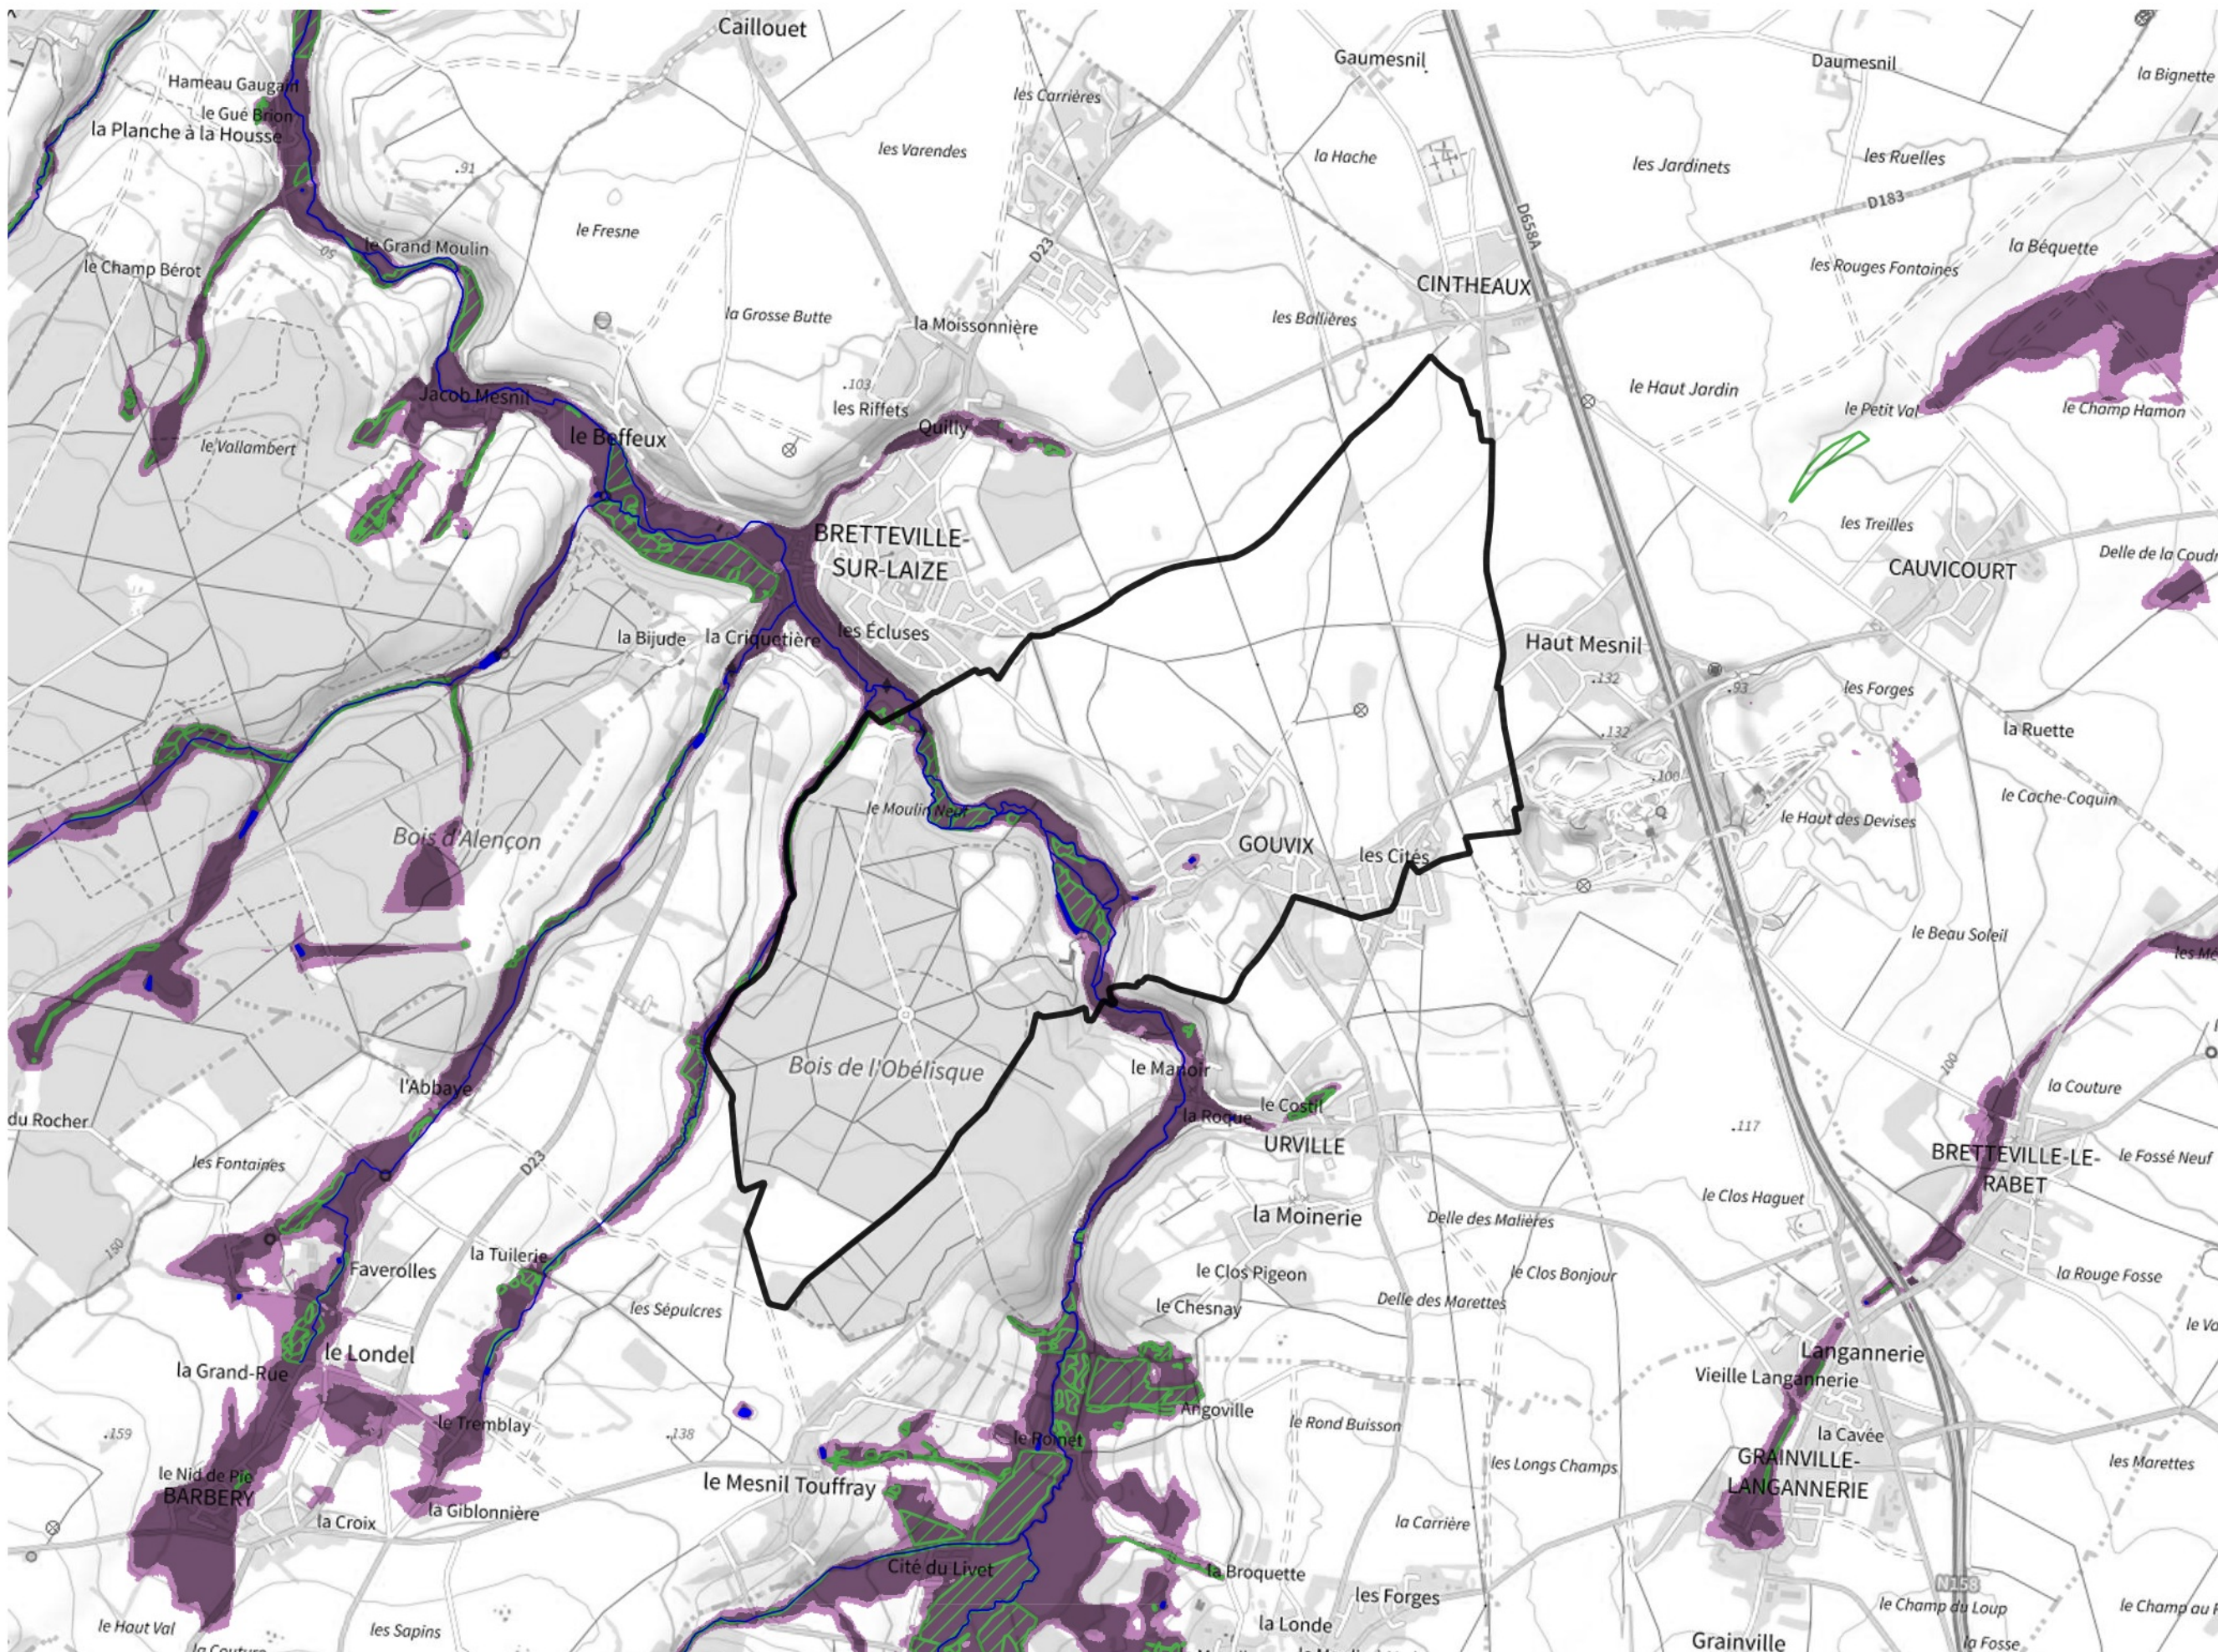

# Inventaire régional des Zones Humides (ZH) et des Milieux Prédiposés à la Présence de Zones Humides (MPPZH) Gouvix (14309)

- Zones humides**
- Inventaire terrain ou réglementaire
  - Autres (Photo-interprétation, non défini)
  - Zones humides dégradées
  - Milieux fortement prédisposés à la présence de zones humides
  - Milieux faiblement prédisposés à la présence de zones humides
  - Mares, étangs, lacs
  - Cours d'eau
  - Limite communale

Cette carte représente une mise à jour sur cette commune. Elle ne doit pas être utilisée pour les communes voisines.

[Il est fortement conseillé de se reporter à la notice avant l'interprétation de cette page](#)

0 250 500 m

**Sources :**  
- IGN - Plan v2  
- IGN - AdminExpress  
- IGN - BD Topo  
- DREAL Normandie

**Production :**  
DREAL Normandie  
le 24/07/2024