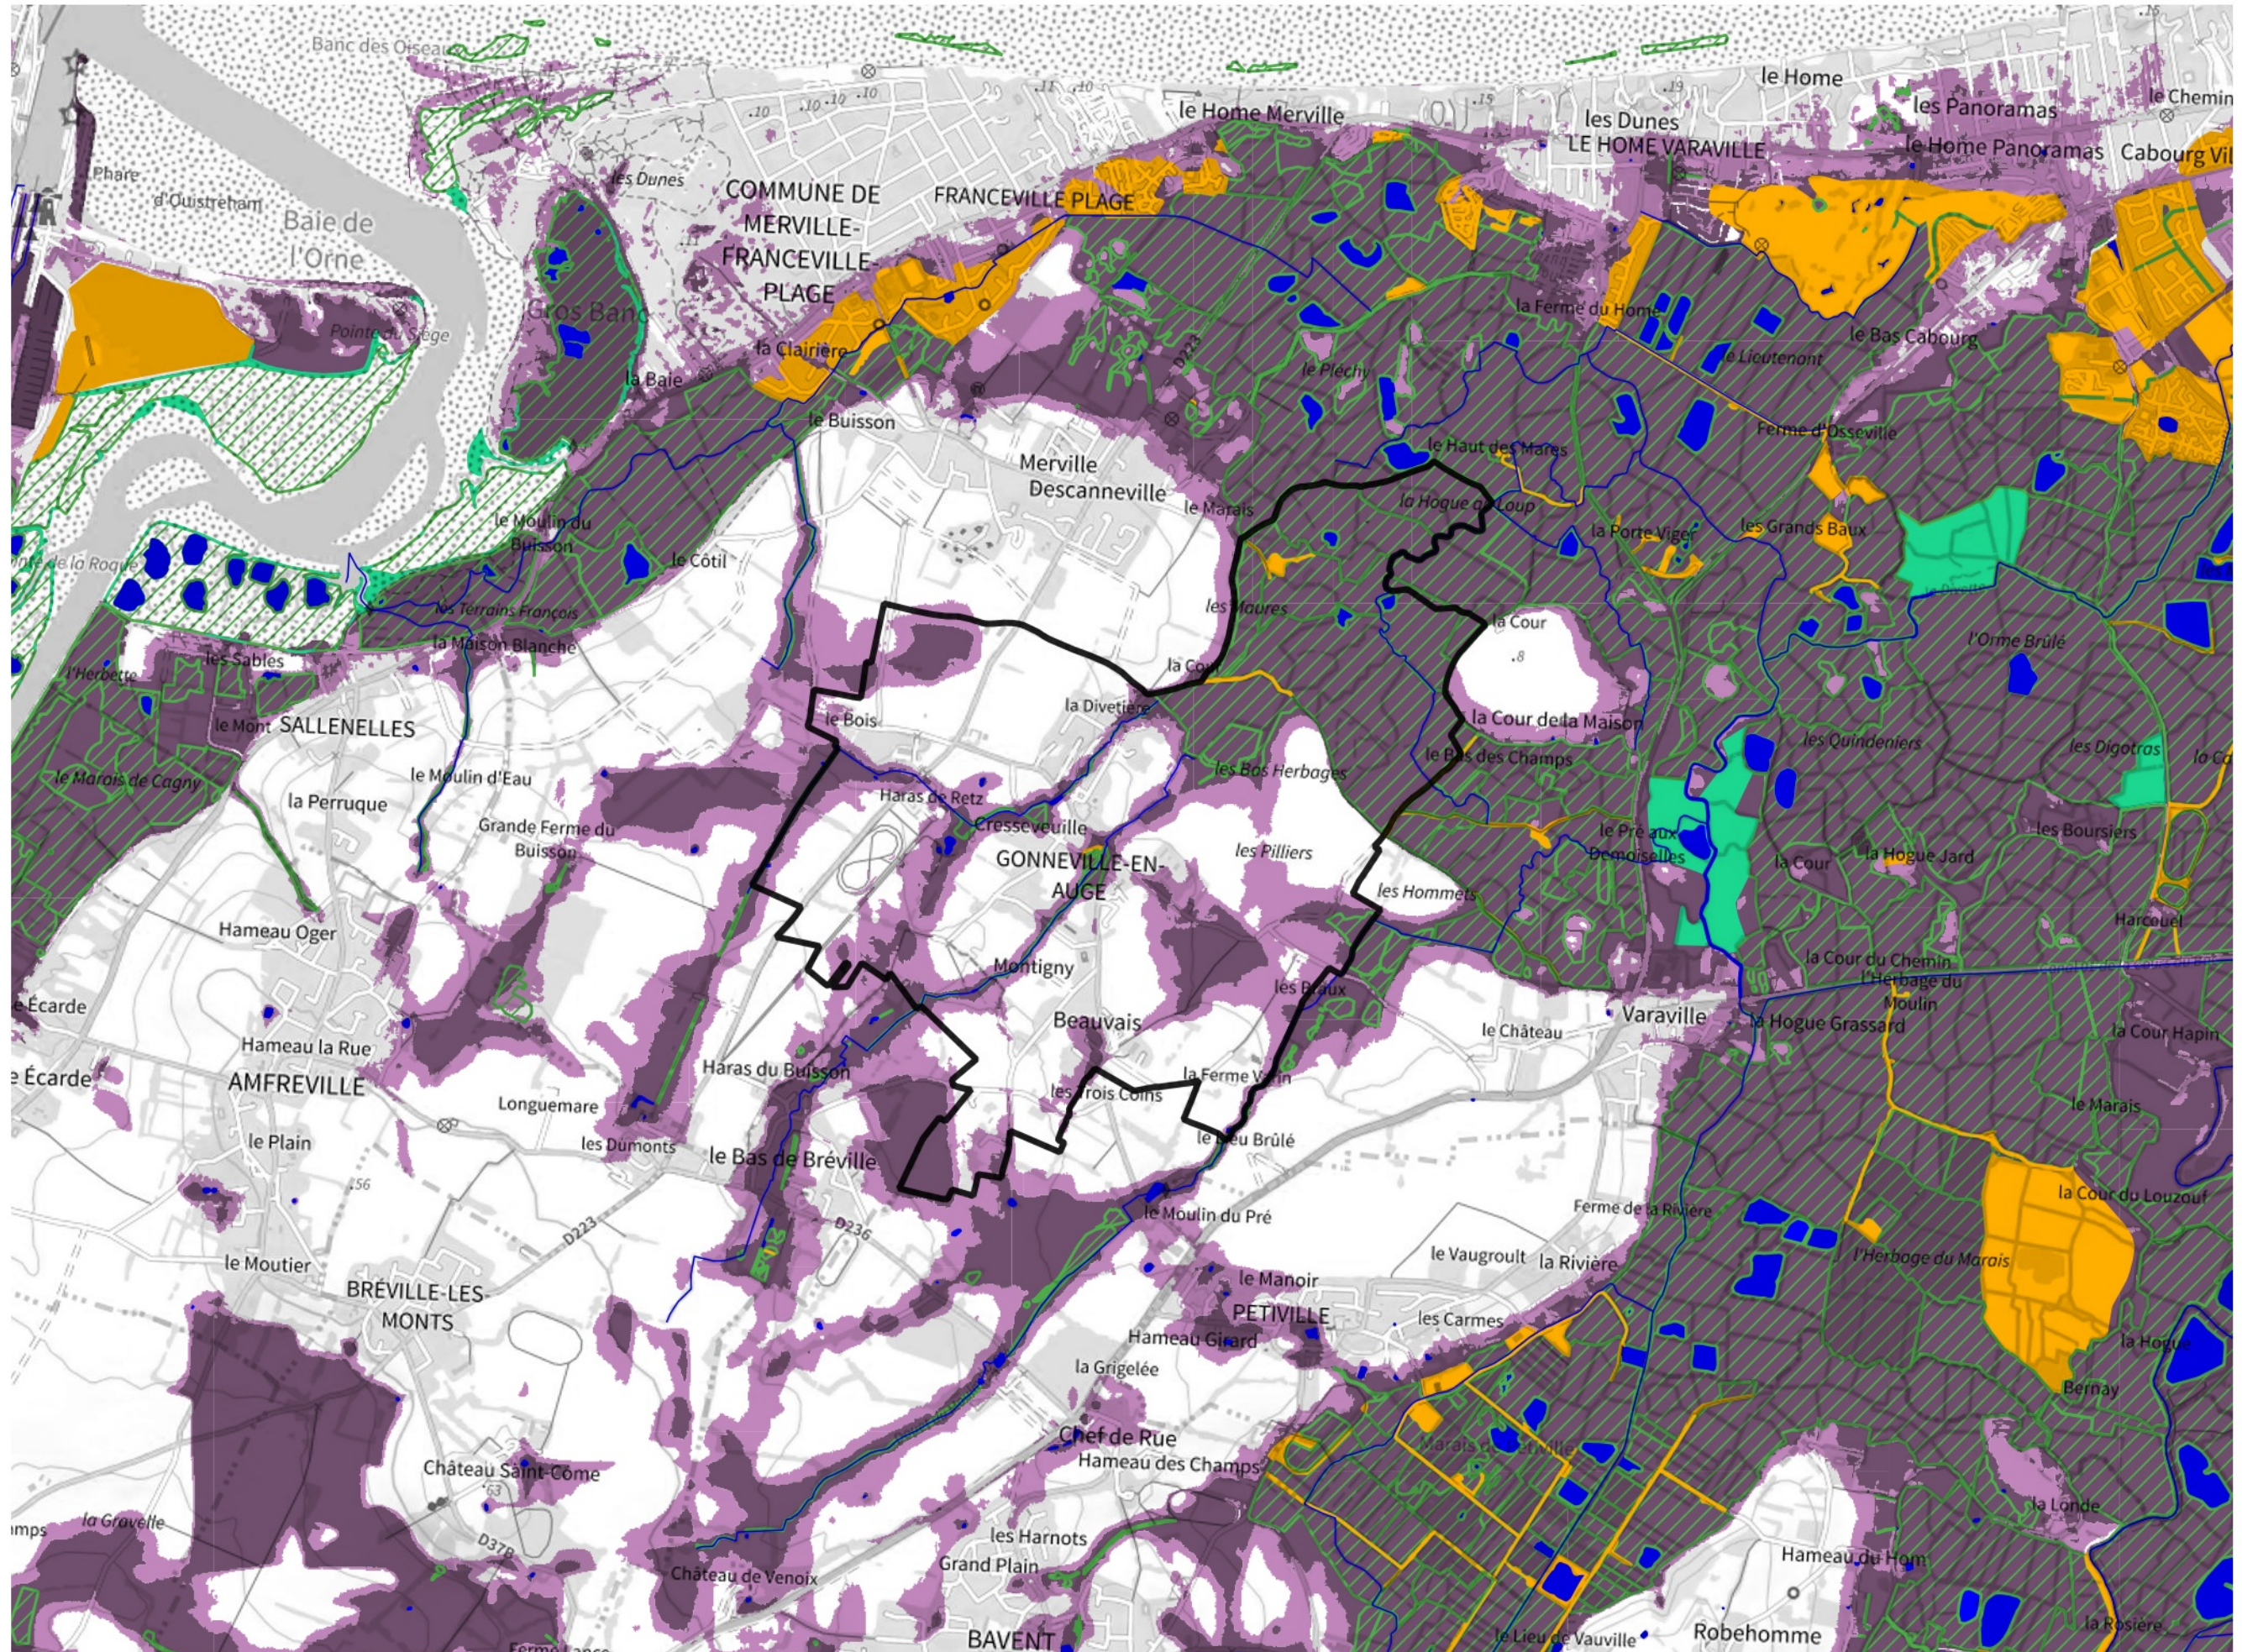

Inventaire régional des Zones Humides (ZH) et des Milieux Prédiposés à la Présence de Zones Humides (MPPZH) Gonneville-en-Auge (14306)

- Zones humides**
- Inventaire terrain ou réglementaire
 - Autres (Photo-interprétation, non défini)
 - Zones humides dégradées
 - Milieux fortement prédisposés à la présence de zones humides
 - Milieux faiblement prédisposés à la présence de zones humides
 - Mares, étangs, lacs
 - Cours d'eau
 - Limite communale

Cette carte représente une mise à jour sur cette commune. Elle ne doit pas être utilisée pour les communes voisines.

[Il est fortement conseillé de se reporter à la notice avant l'interprétation de cette page](#)

0 250 500 m

Sources :
- IGN - Plan v2
- IGN - AdminExpress
- IGN - BD Topo
- DREAL Normandie

Production :
DREAL Normandie
le 24/07/2024