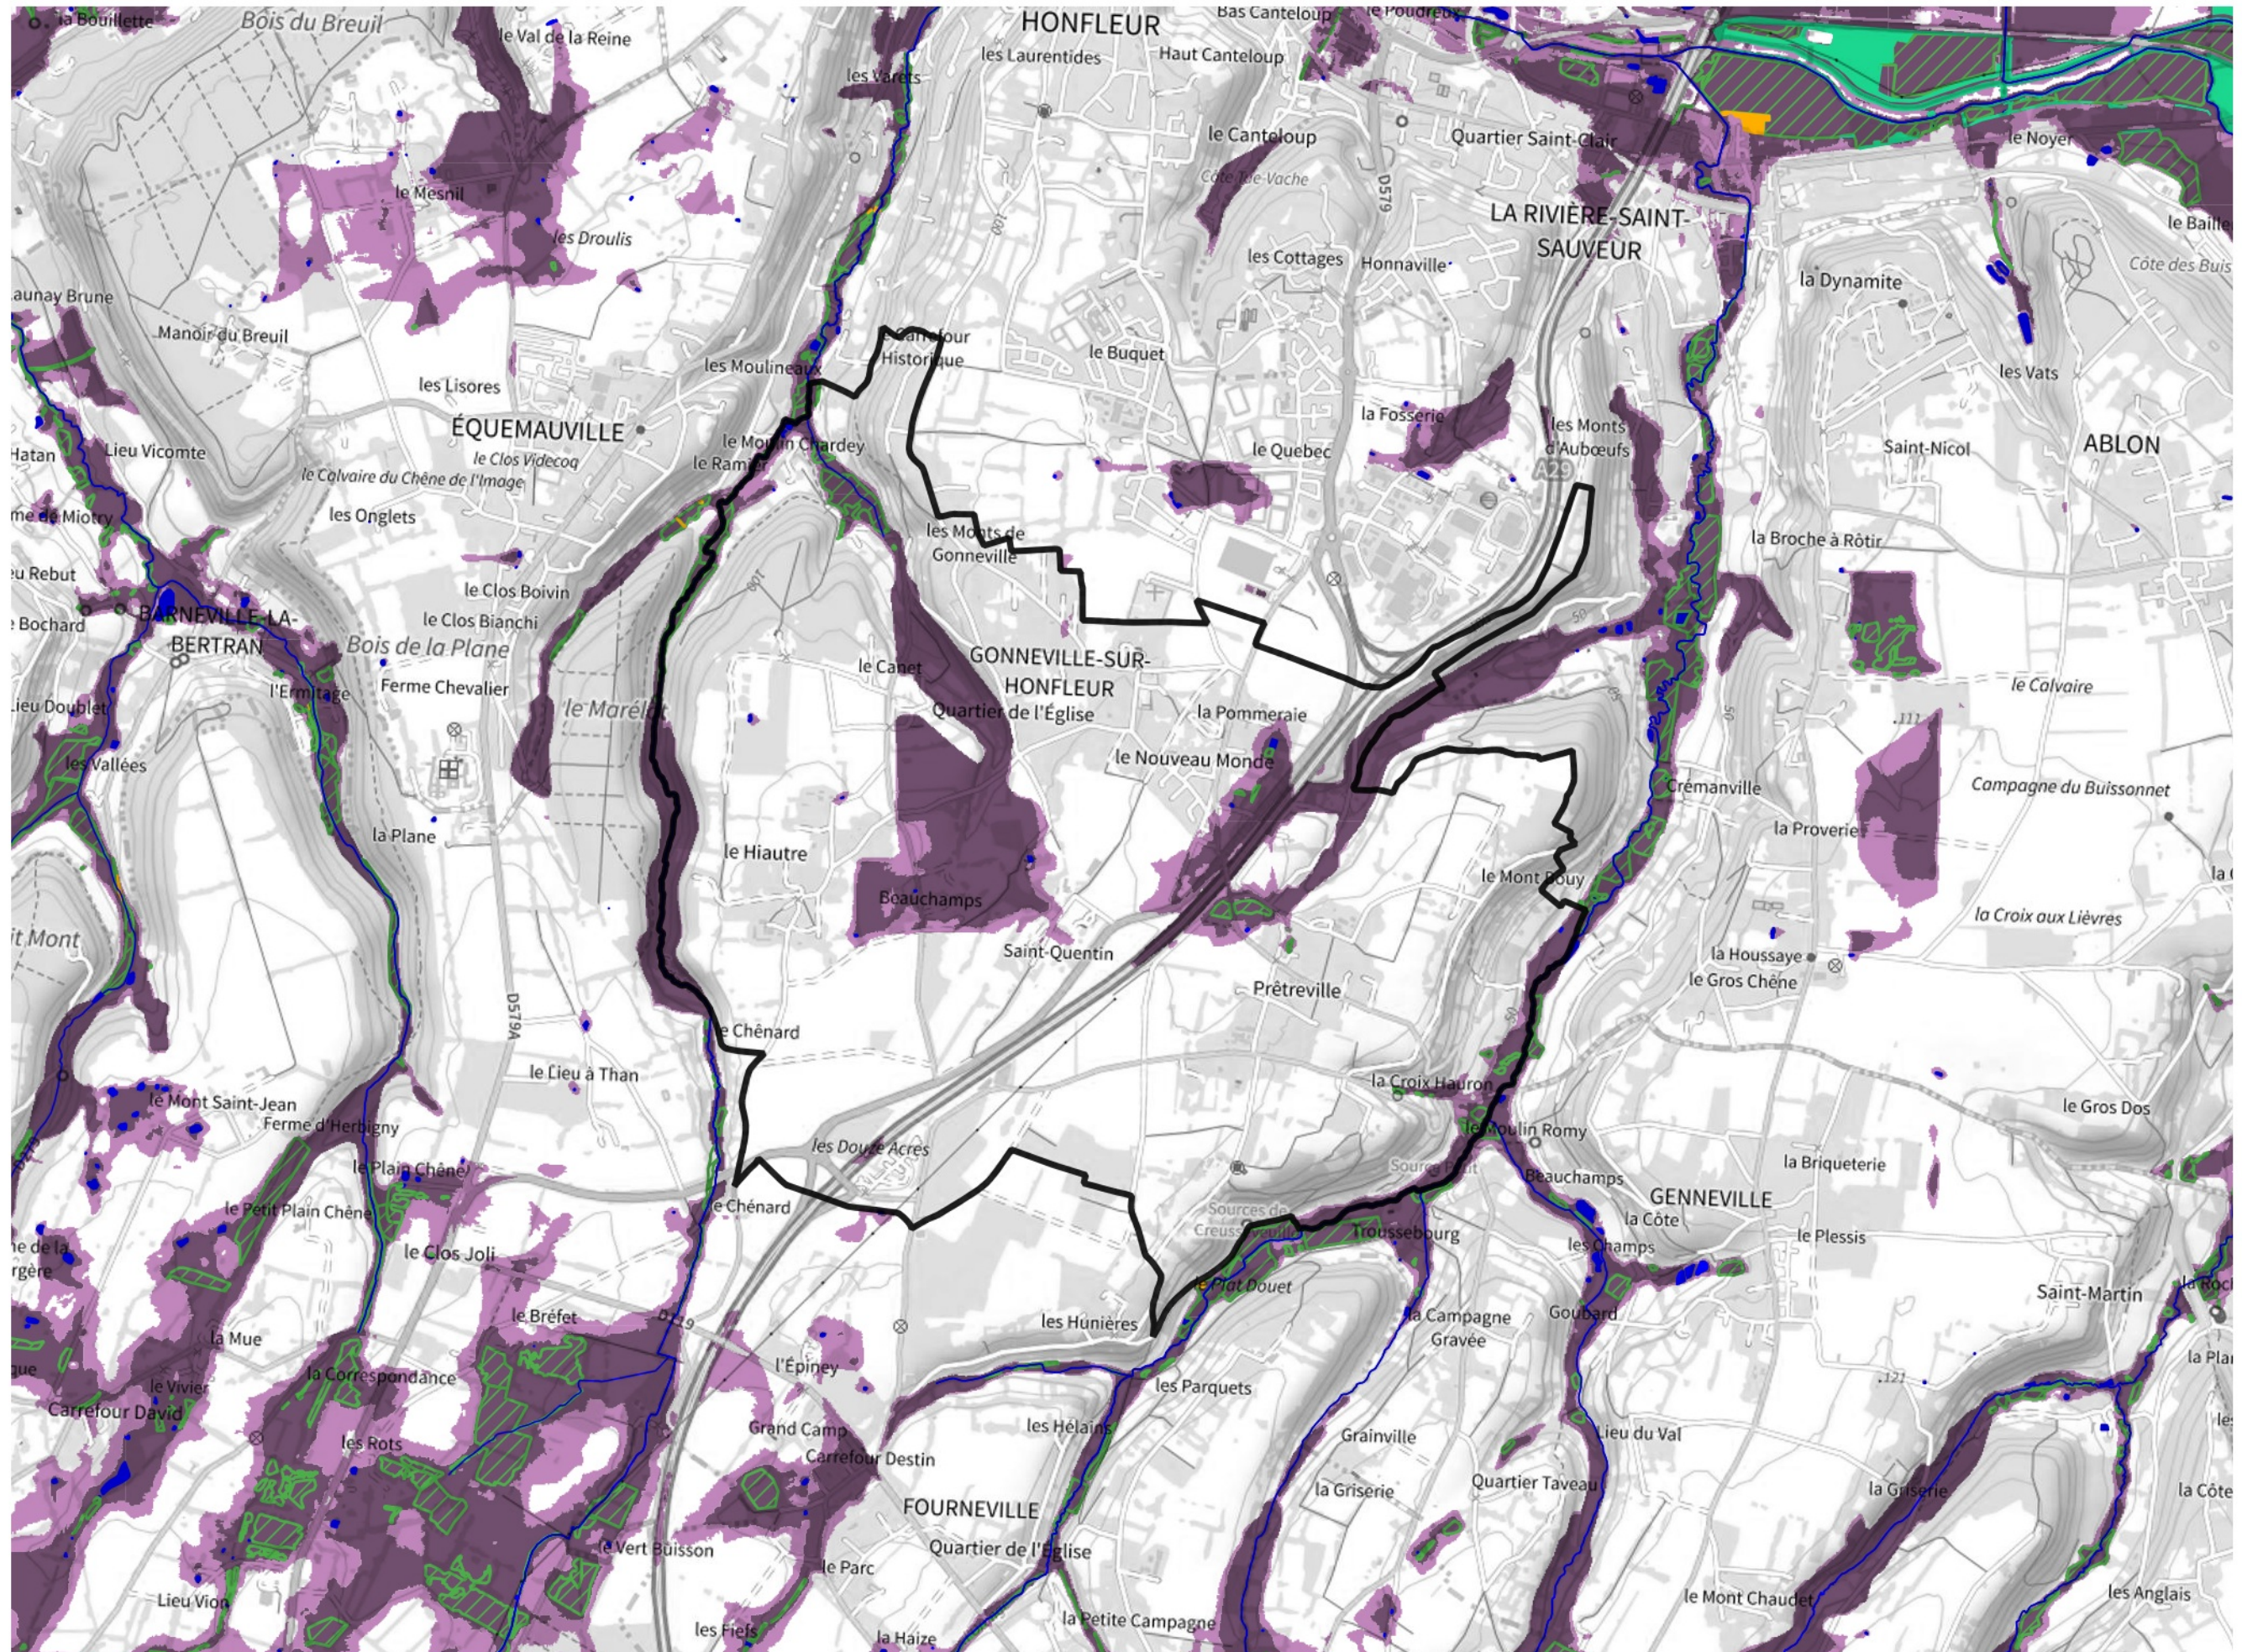

Inventaire régional des Zones Humides (ZH) et des Milieux Prédiposés à la Présence de Zones Humides (MPPZH) Gonneville-sur-Honfleur (14304)

- Zones humides**
- Inventaire terrain ou réglementaire
 - Autres (Photo-interprétation, non défini)
 - Zones humides dégradées
 - Milieux fortement prédisposés à la présence de zones humides
 - Milieux faiblement prédisposés à la présence de zones humides
 - Mares, étangs, lacs
 - Cours d'eau
 - Limite communale

Cette carte représente une mise à jour sur cette commune. Elle ne doit pas être utilisée pour les communes voisines.

[Il est fortement conseillé de se reporter à la notice avant l'interprétation de cette page](#)

0 250 500 m

Sources :
- IGN - Plan v2
- IGN - AdminExpress
- IGN - BD Topo
- DREAL Normandie

Production :
DREAL Normandie
le 24/07/2024