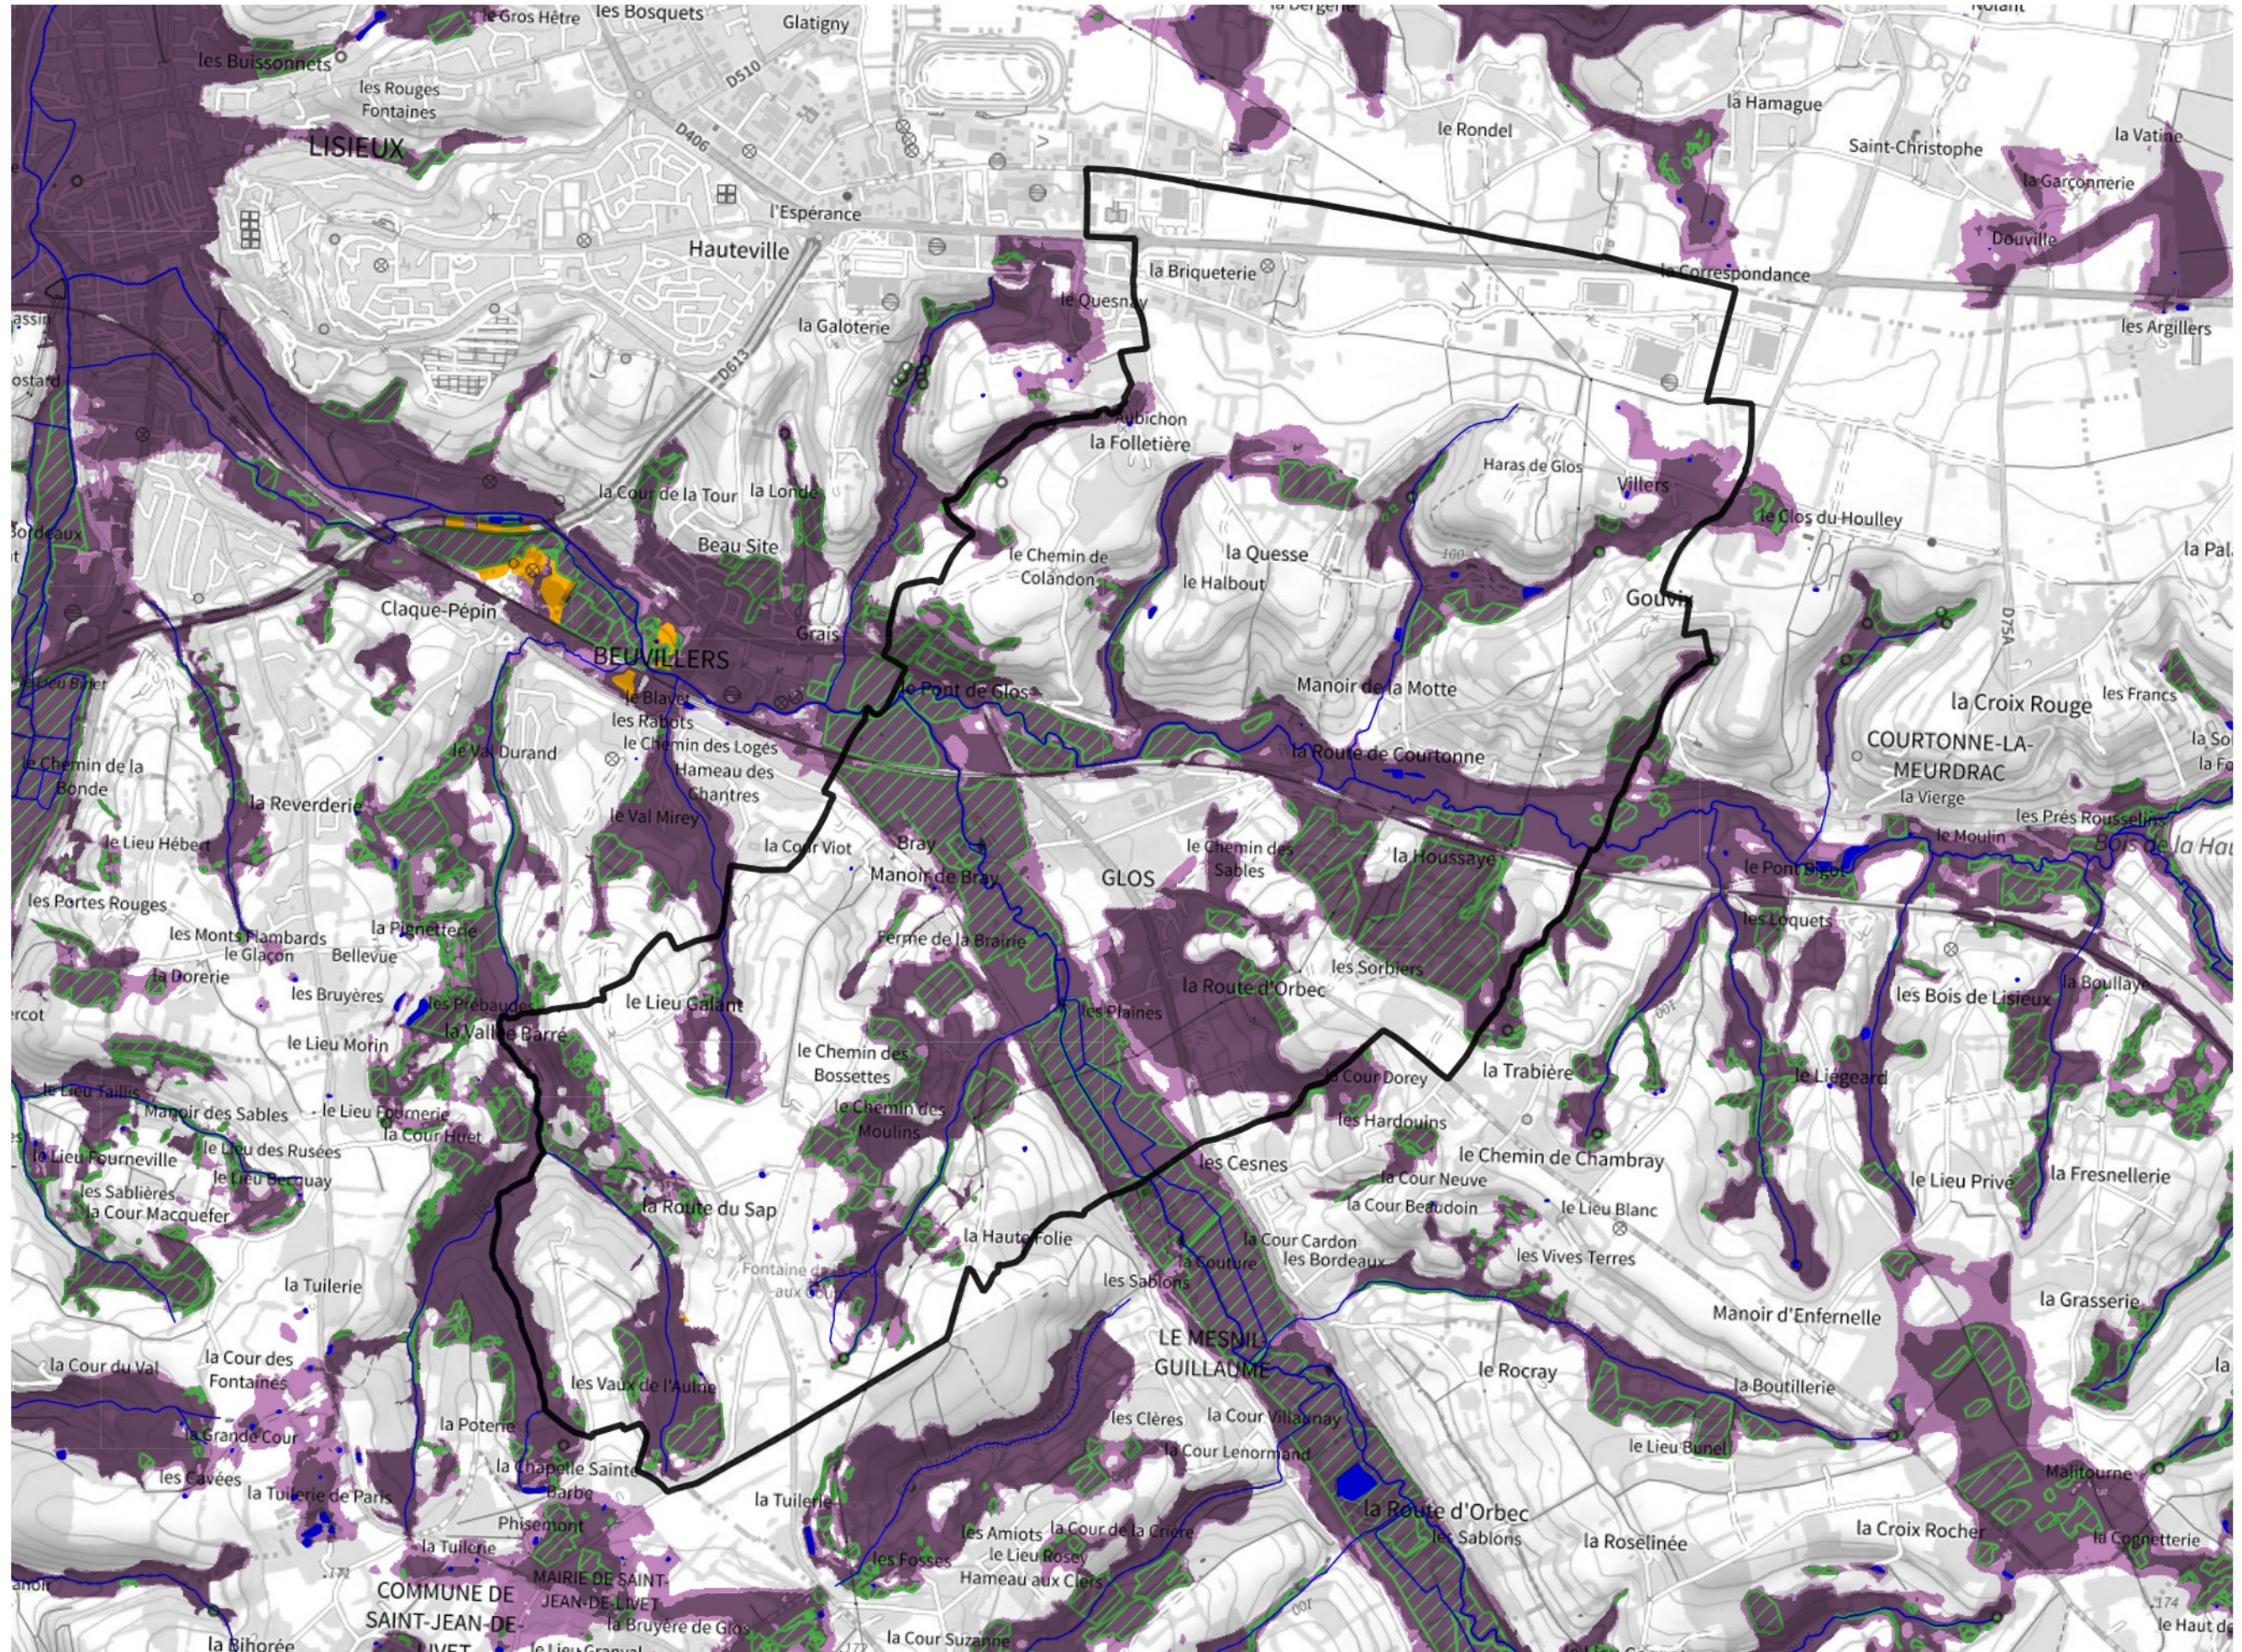

Inventaire régional des Zones Humides (ZH) et des Milieux Prédiposés à la Présence de Zones Humides (MPPZH) Glos (14303)

- Zones humides**
- Inventaire terrain ou réglementaire
 - Autres (Photo-interprétation, non défini)
 - Zones humides dégradées
 - Milieux fortement prédisposés à la présence de zones humides
 - Milieux faiblement prédisposés à la présence de zones humides
 - Mares, étangs, lacs
 - Cours d'eau
 - Limite communale

Cette carte représente une mise à jour sur cette commune. Elle ne doit pas être utilisée pour les communes voisines.

[Il est fortement conseillé de se reporter à la notice avant l'interprétation de cette page](#)

0 250 500 m

Sources :
- IGN - Plan v2
- IGN - AdminExpress
- IGN - BD Topo
- DREAL Normandie

Production :
DREAL Normandie
le 24/07/2024