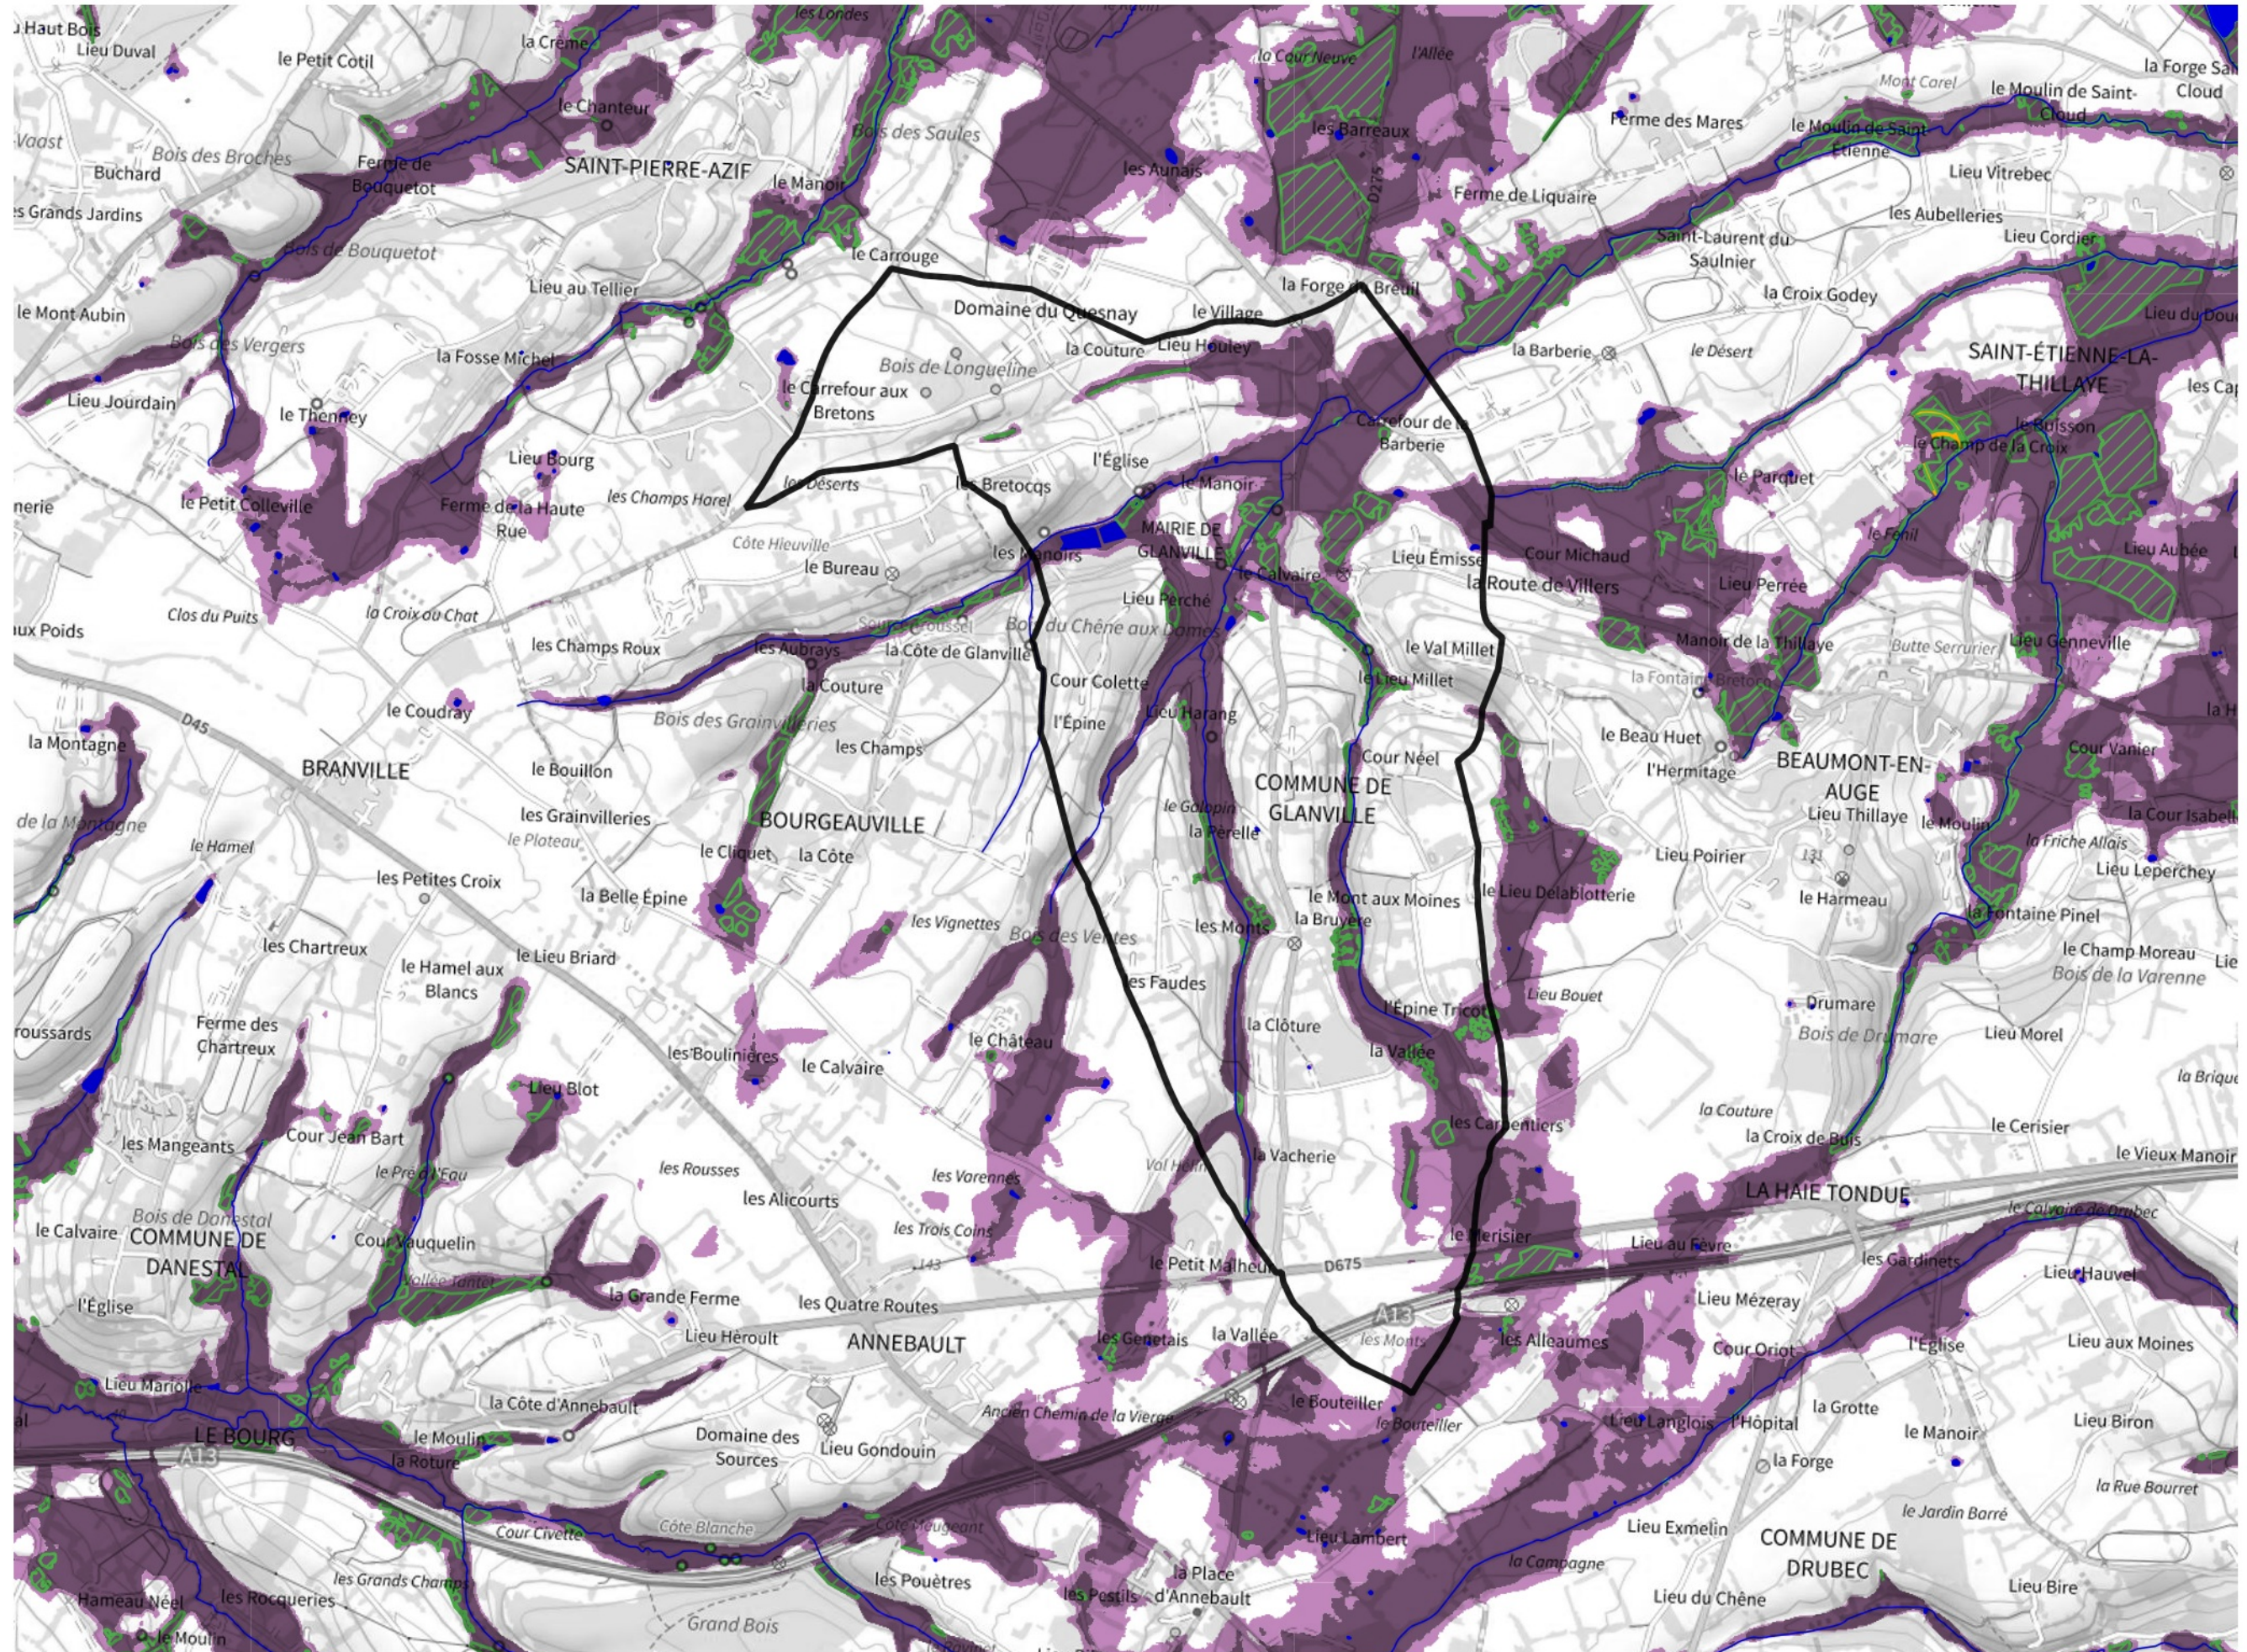

Inventaire régional des Zones Humides (ZH) et des Milieux Prédiposés à la Présence de Zones Humides (MPPZH) Glanville (14302)

- Zones humides**
- Inventaire terrain ou réglementaire
 - Autres (Photo-interprétation, non défini)
 - Zones humides dégradées
 - Milieux fortement prédisposés à la présence de zones humides
 - Milieux faiblement prédisposés à la présence de zones humides
 - Mares, étangs, lacs
 - Cours d'eau
 - Limite communale

Cette carte représente une mise à jour sur cette commune. Elle ne doit pas être utilisée pour les communes voisines.

[Il est fortement conseillé de se reporter à la notice avant l'interprétation de cette page](#)

0 250 500 m

Sources :
- IGN - Plan v2
- IGN - AdminExpress
- IGN - BD Topo
- DREAL Normandie

Production :
DREAL Normandie
le 24/07/2024