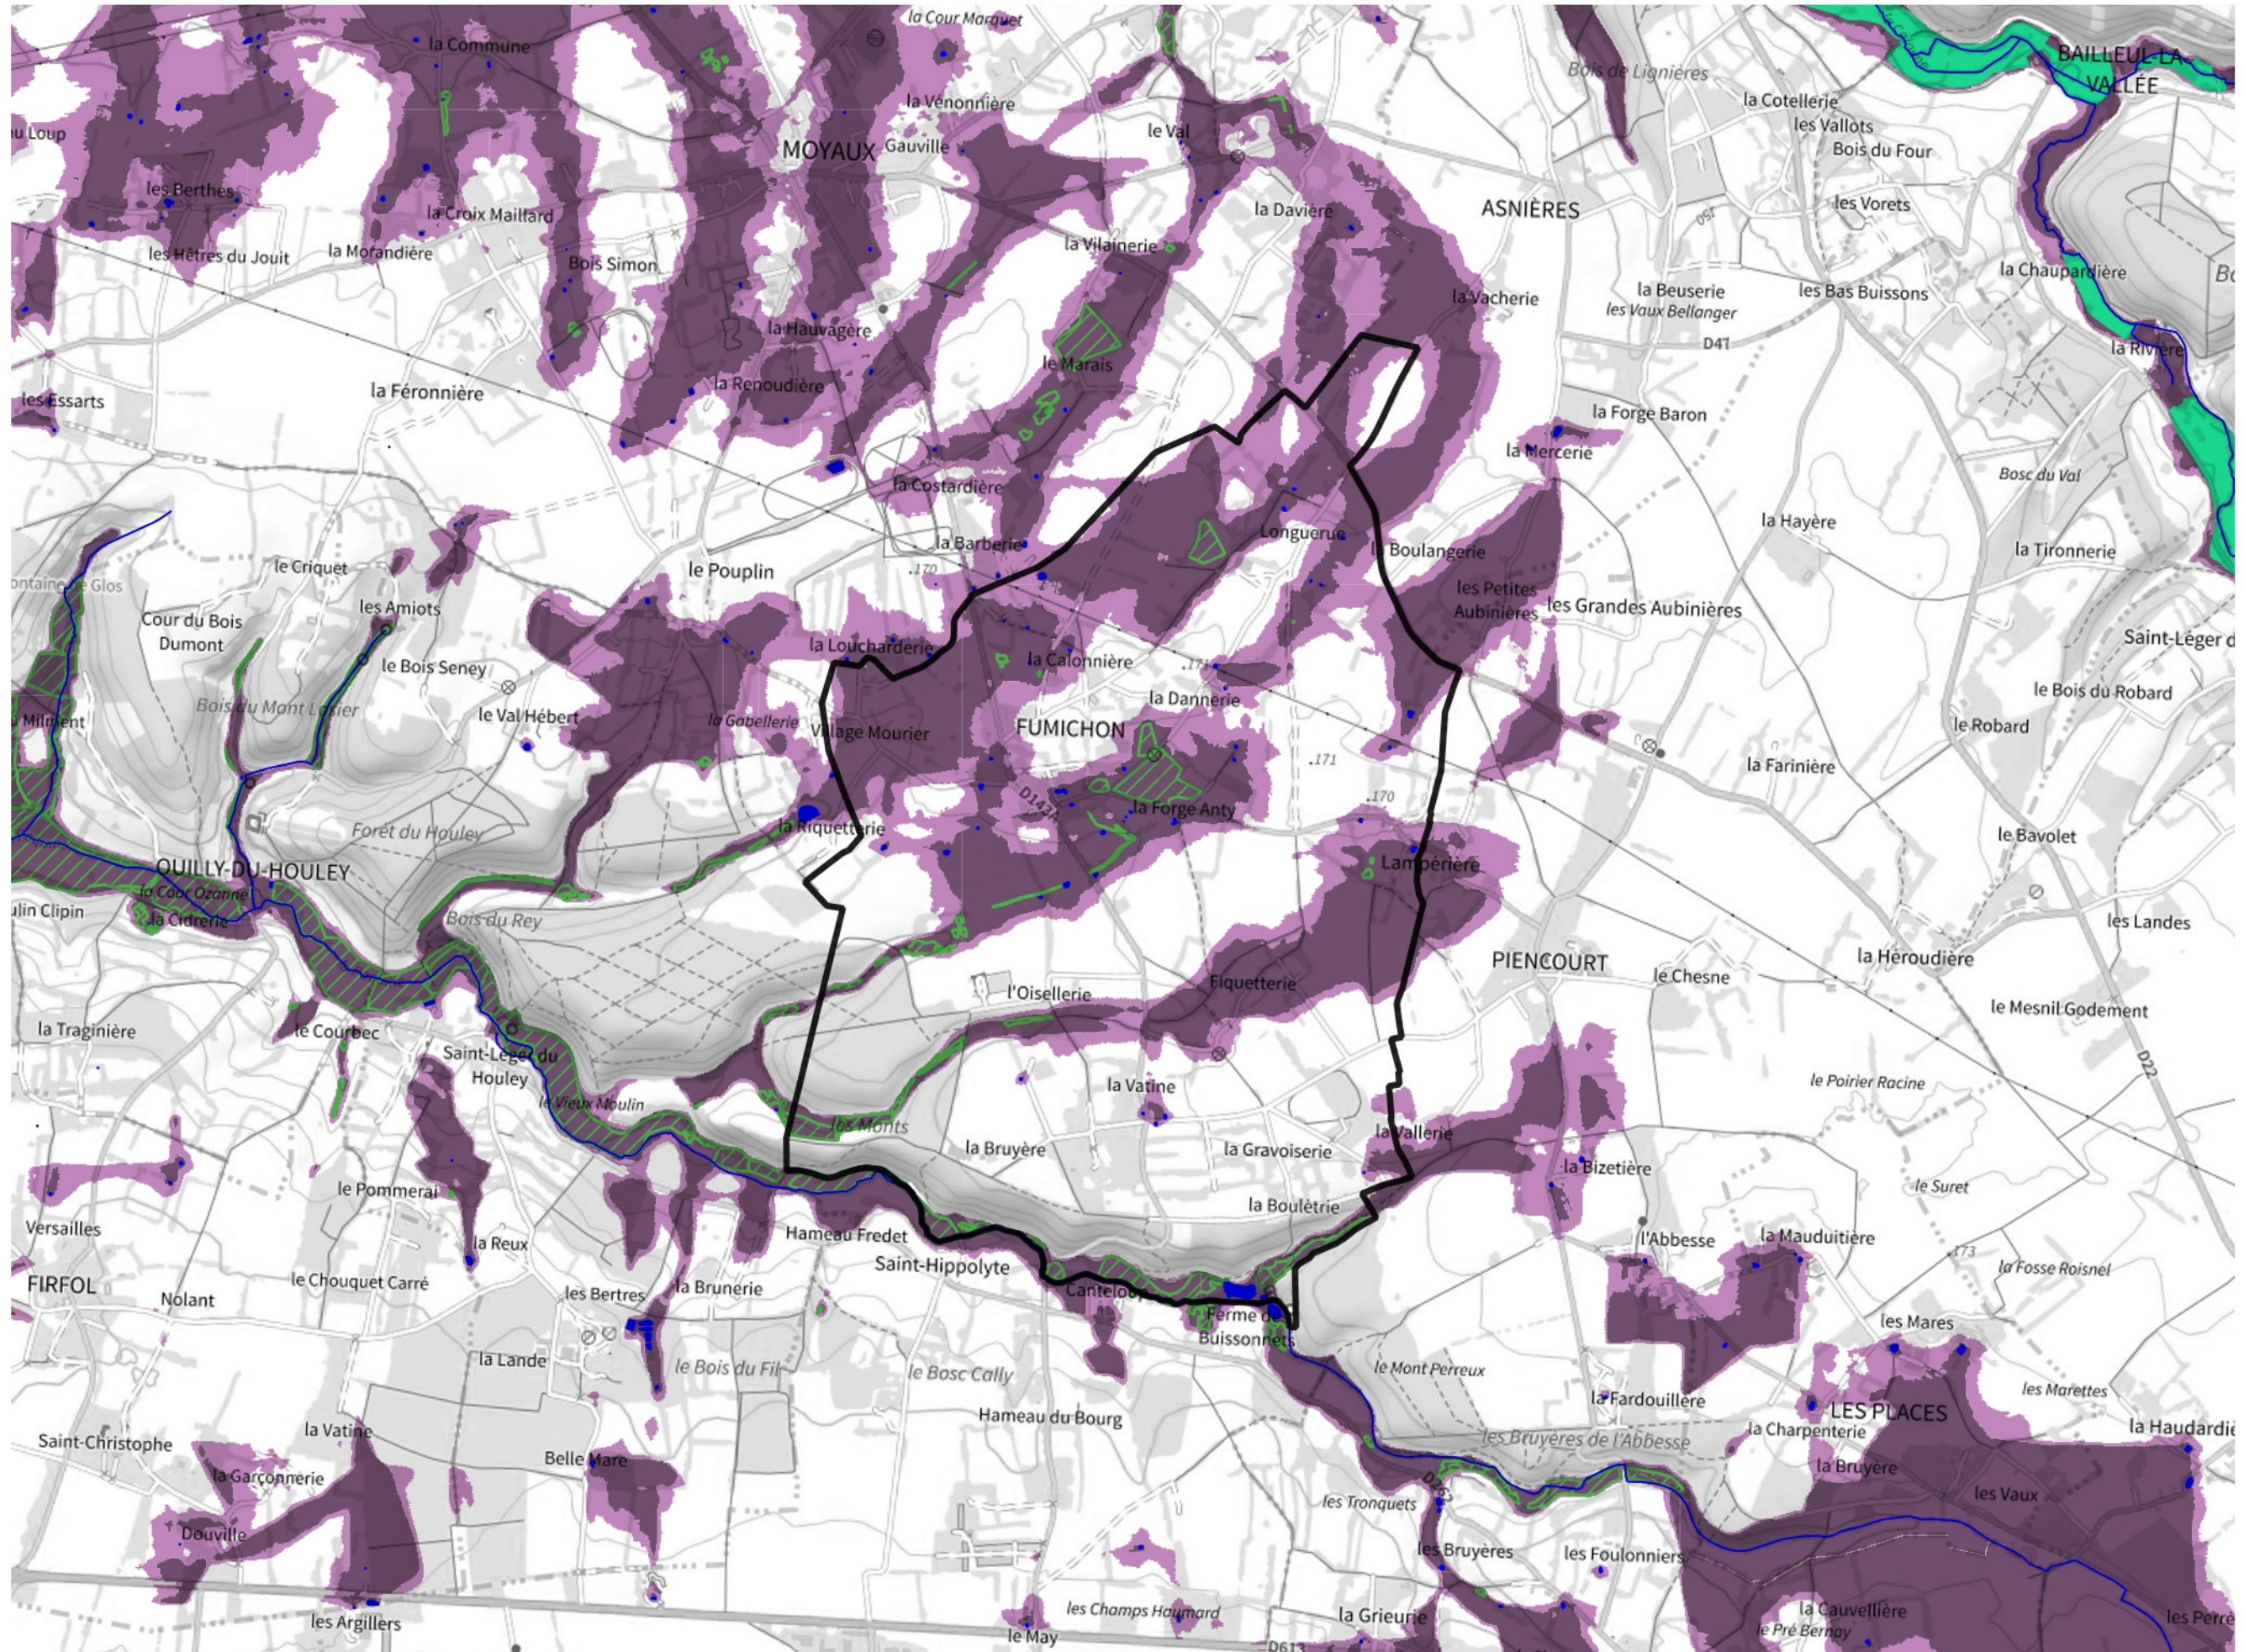

Inventaire régional des Zones Humides (ZH) et des Milieux Prédiposés à la Présence de Zones Humides (MPPZH) Fumichon (14293)

- Zones humides**
- Inventaire terrain ou réglementaire
 - Autres (Photo-interprétation, non défini)
 - Zones humides dégradées
 - Milieux fortement prédisposés à la présence de zones humides
 - Milieux faiblement prédisposés à la présence de zones humides
 - Mares, étangs, lacs
 - Cours d'eau
 - Limite communale

Cette carte représente une mise à jour sur cette commune. Elle ne doit pas être utilisée pour les communes voisines.

[Il est fortement conseillé de se reporter à la notice avant l'interprétation de cette page](#)

0 250 500 m

Sources :
- IGN - Plan v2
- IGN - AdminExpress
- IGN - BD Topo
- DREAL Normandie

Production :
DREAL Normandie
le 24/07/2024