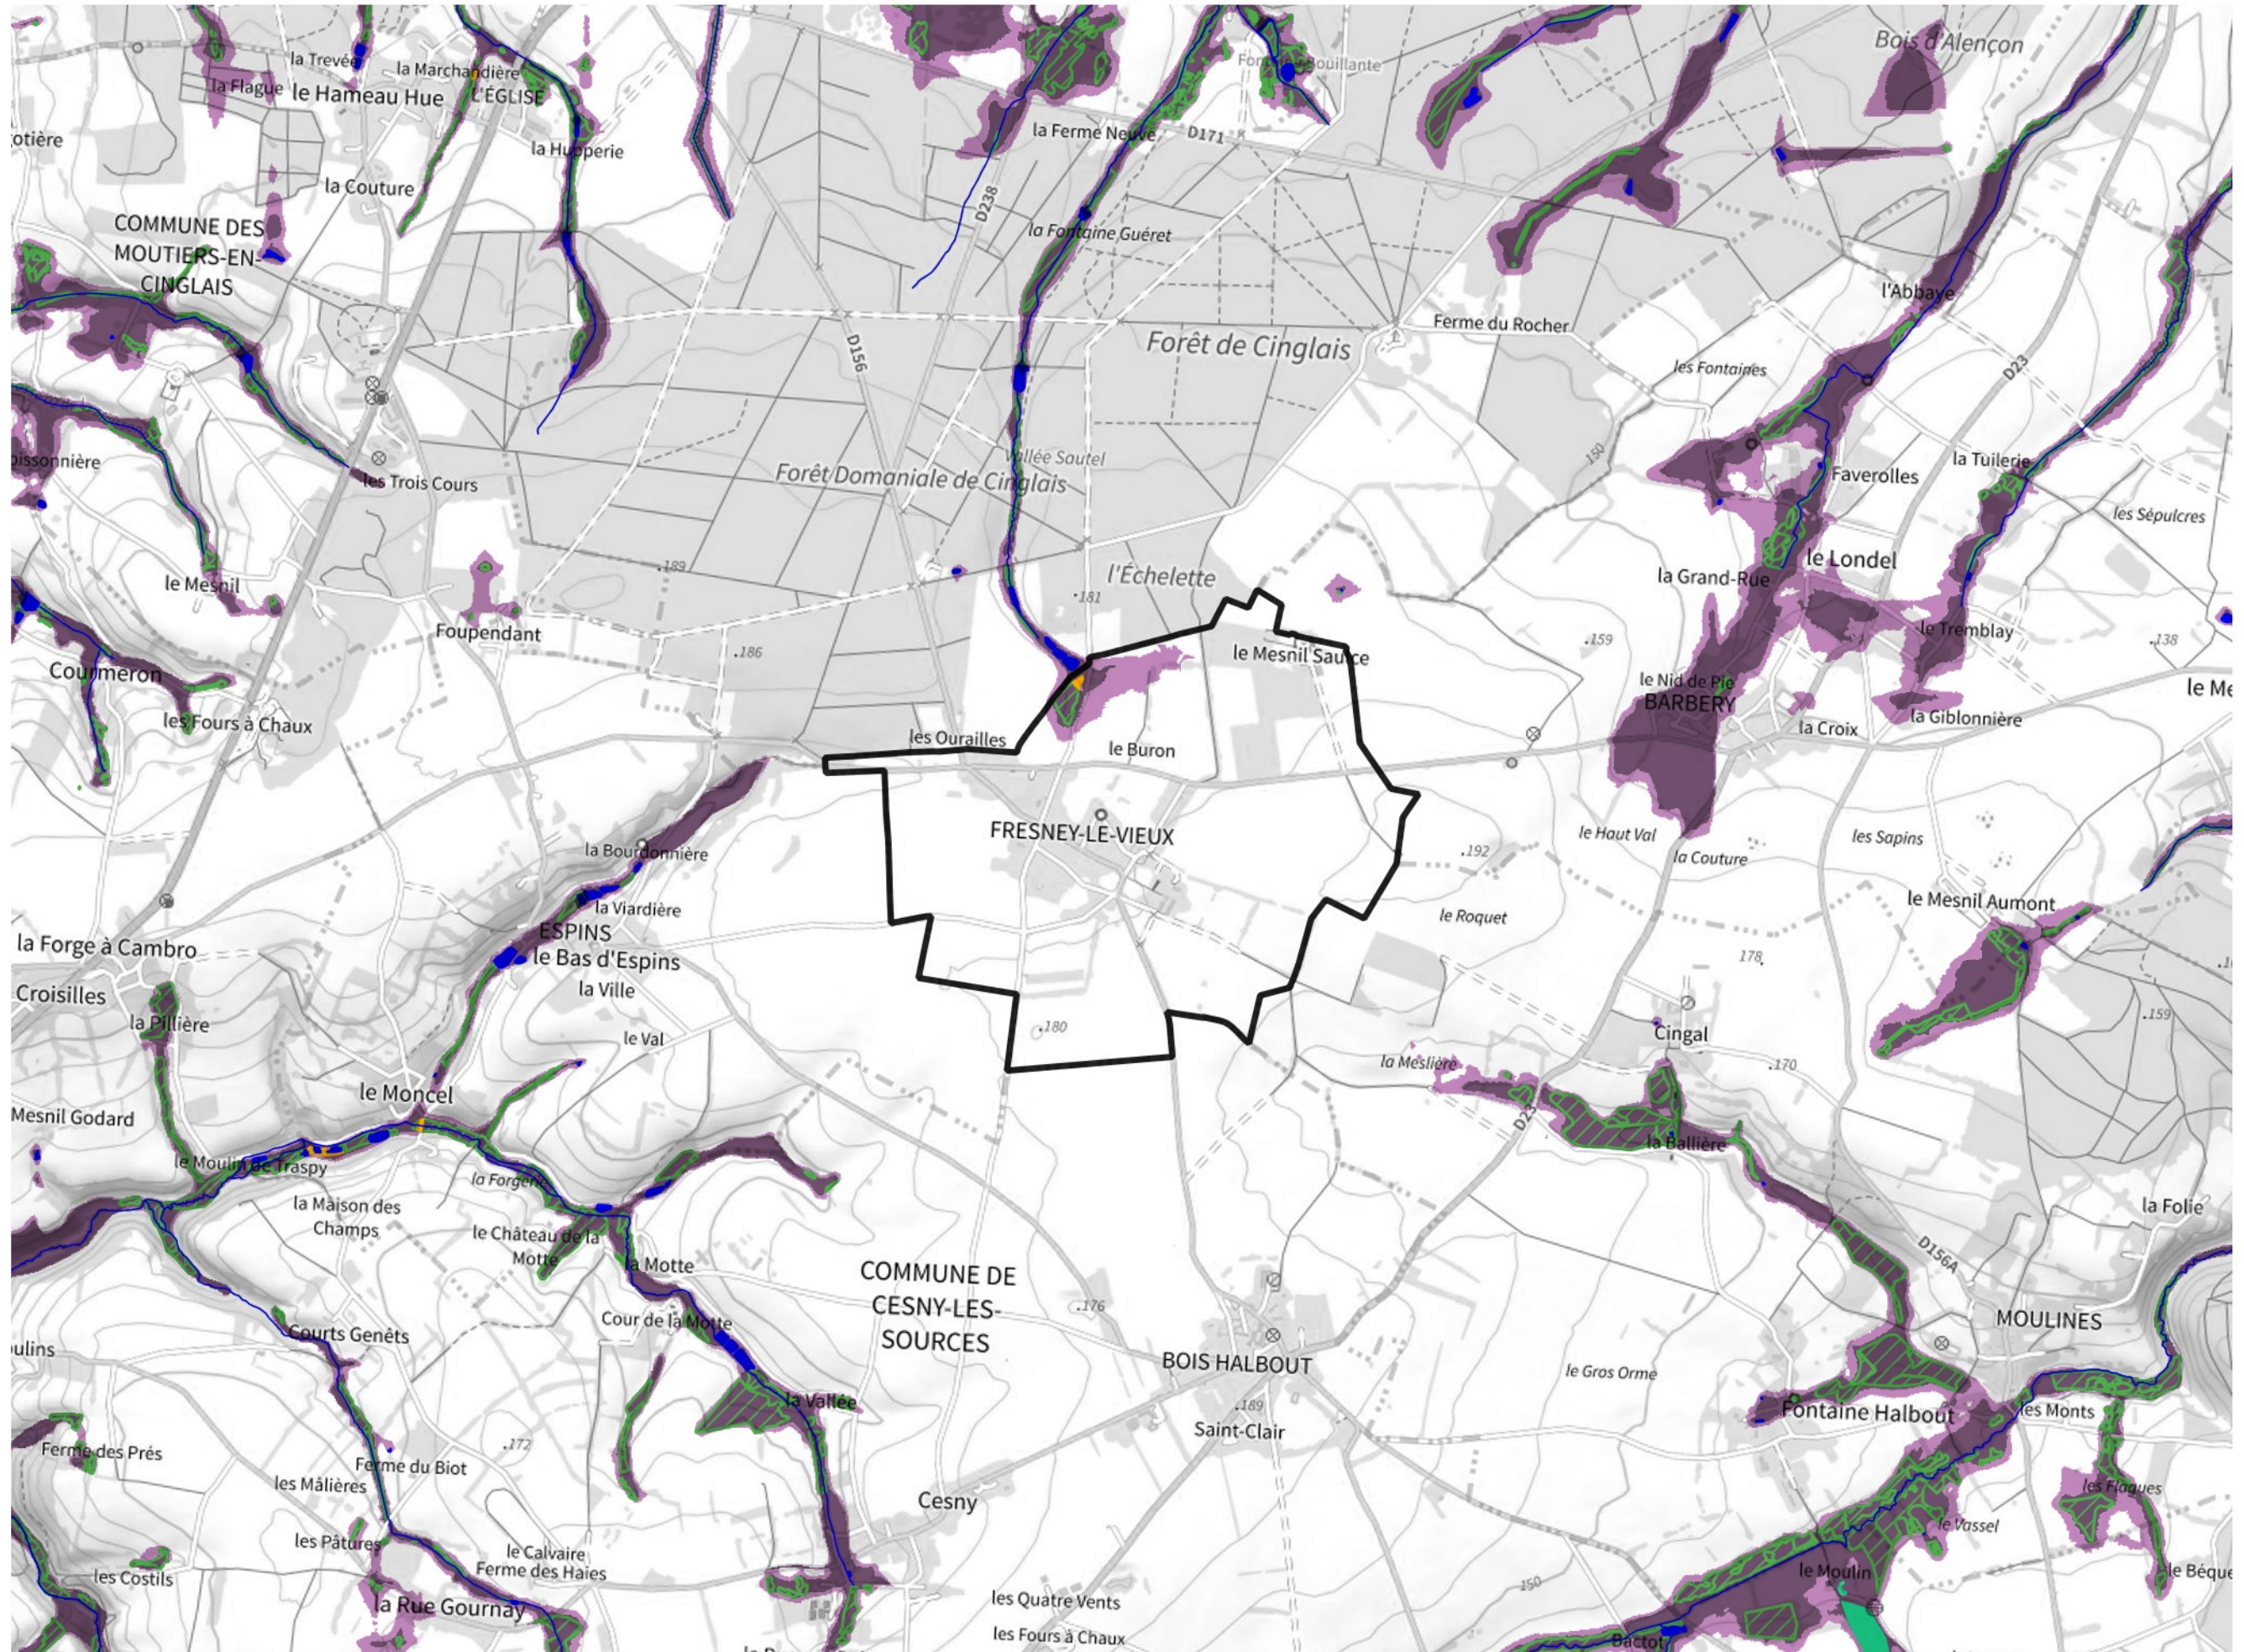

# Inventaire régional des Zones Humides (ZH) et des Milieux Prédiposés à la Présence de Zones Humides (MPPZH) Fresney-le-Vieux (14291)

- Zones humides**
- Inventaire terrain ou réglementaire
  - Autres (Photo-interprétation, non défini)
  - Zones humides dégradées
  - Milieux fortement prédisposés à la présence de zones humides
  - Milieux faiblement prédisposés à la présence de zones humides
  - Mares, étangs, lacs
  - Cours d'eau
  - Limite communale

Cette carte représente une mise à jour sur cette commune. Elle ne doit pas être utilisée pour les communes voisines.

[Il est fortement conseillé de se reporter à la notice avant l'interprétation de cette page](#)

0 250 500 m

**Sources :**  
- IGN - Plan v2  
- IGN - AdminExpress  
- IGN - BD Topo  
- DREAL Normandie

**Production :**  
DREAL Normandie  
le 24/07/2024