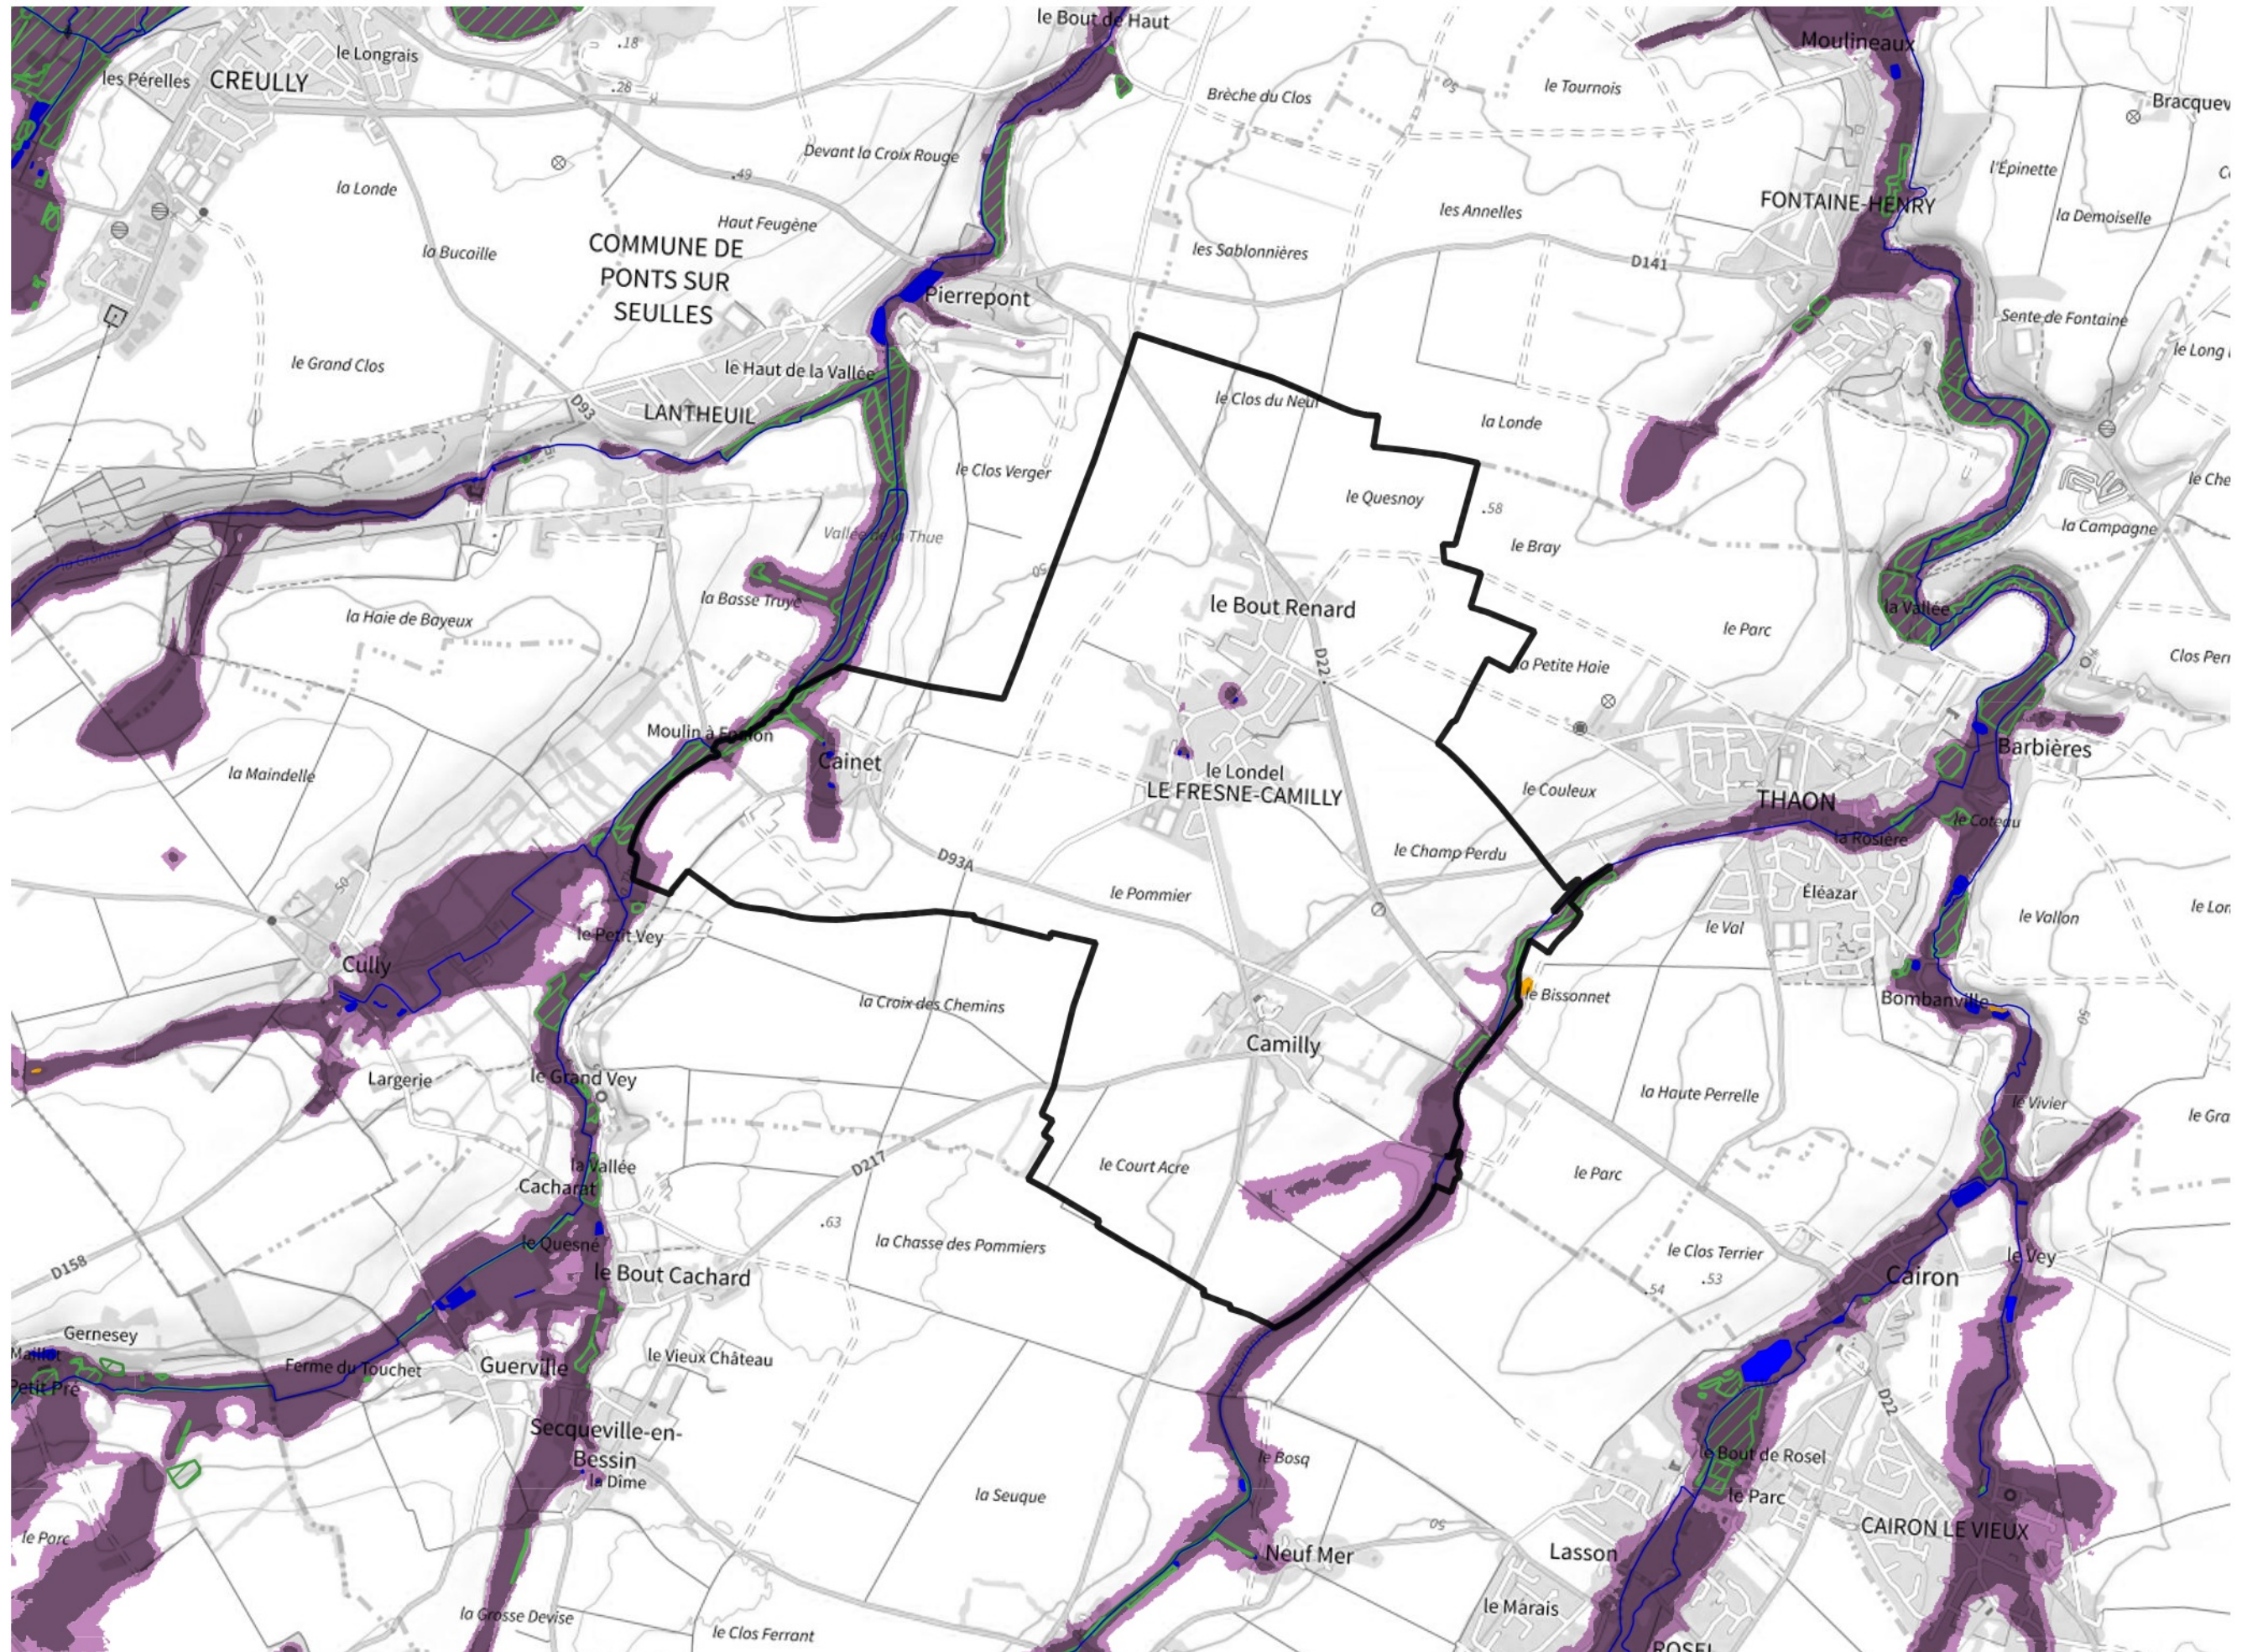

Inventaire régional des Zones Humides (ZH) et des Milieux Prédiposés à la Présence de Zones Humides (MPPZH) Le Fresne-Camilly (14288)

- Zones humides**
- Inventaire terrain ou réglementaire
 - Autres (Photo-interprétation, non défini)
 - Zones humides dégradées
 - Milieux fortement prédisposés à la présence de zones humides
 - Milieux faiblement prédisposés à la présence de zones humides
 - Mares, étangs, lacs
 - Cours d'eau
 - Limite communale

Cette carte représente une mise à jour sur cette commune. Elle ne doit pas être utilisée pour les communes voisines.

[Il est fortement conseillé de se reporter à la notice avant l'interprétation de cette page](#)

0 250 500 m

Sources :
- IGN - Plan v2
- IGN - AdminExpress
- IGN - BD Topo
- DREAL Normandie

Production :
DREAL Normandie
le 24/07/2024