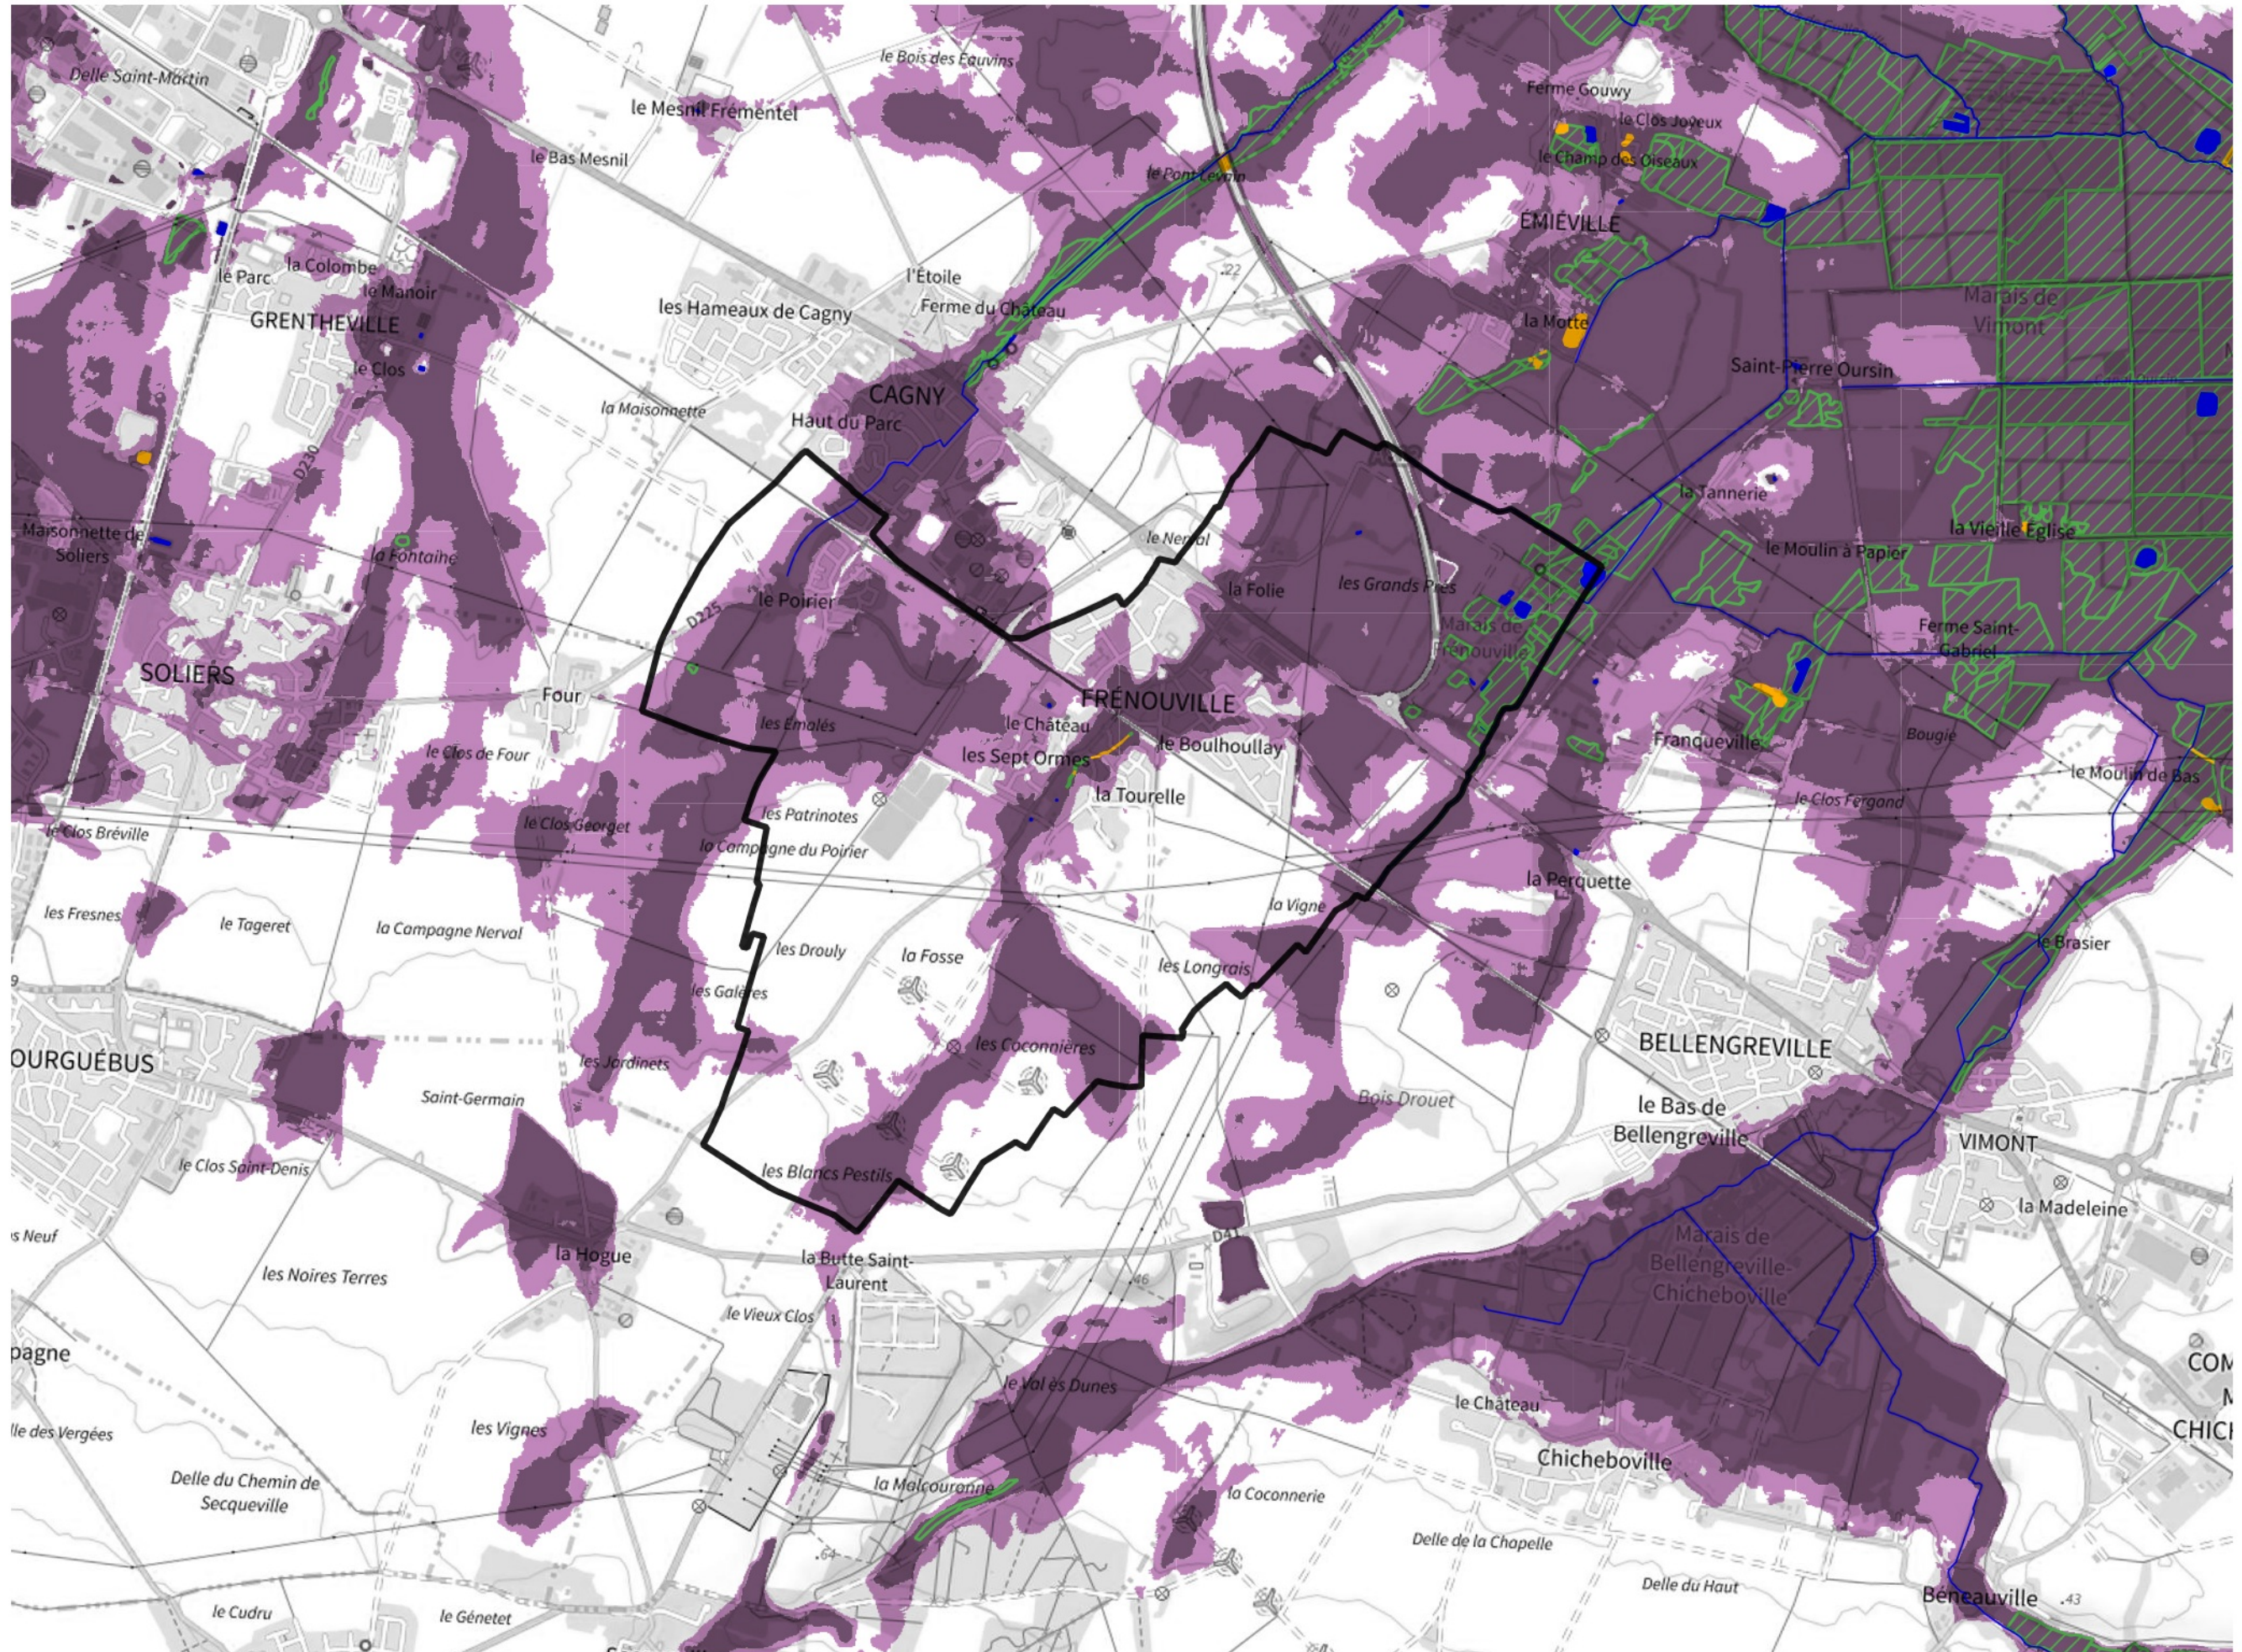

Inventaire régional des Zones Humides (ZH) et des Milieux Prédiposés à la Présence de Zones Humides (MPPZH) Frénouville (14287)

- Zones humides**
- Inventaire terrain ou réglementaire
 - Autres (Photo-interprétation, non défini)
 - Zones humides dégradées
 - Milieux fortement prédisposés à la présence de zones humides
 - Milieux faiblement prédisposés à la présence de zones humides
 - Mares, étangs, lacs
 - Cours d'eau
 - Limite communale

Cette carte représente une mise à jour sur cette commune. Elle ne doit pas être utilisée pour les communes voisines.

[Il est fortement conseillé de se reporter à la notice avant l'interprétation de cette page](#)

0 250 500 m

Sources :
- IGN - Plan v2
- IGN - AdminExpress
- IGN - BD Topo
- DREAL Normandie

Production :
DREAL Normandie
le 24/07/2024