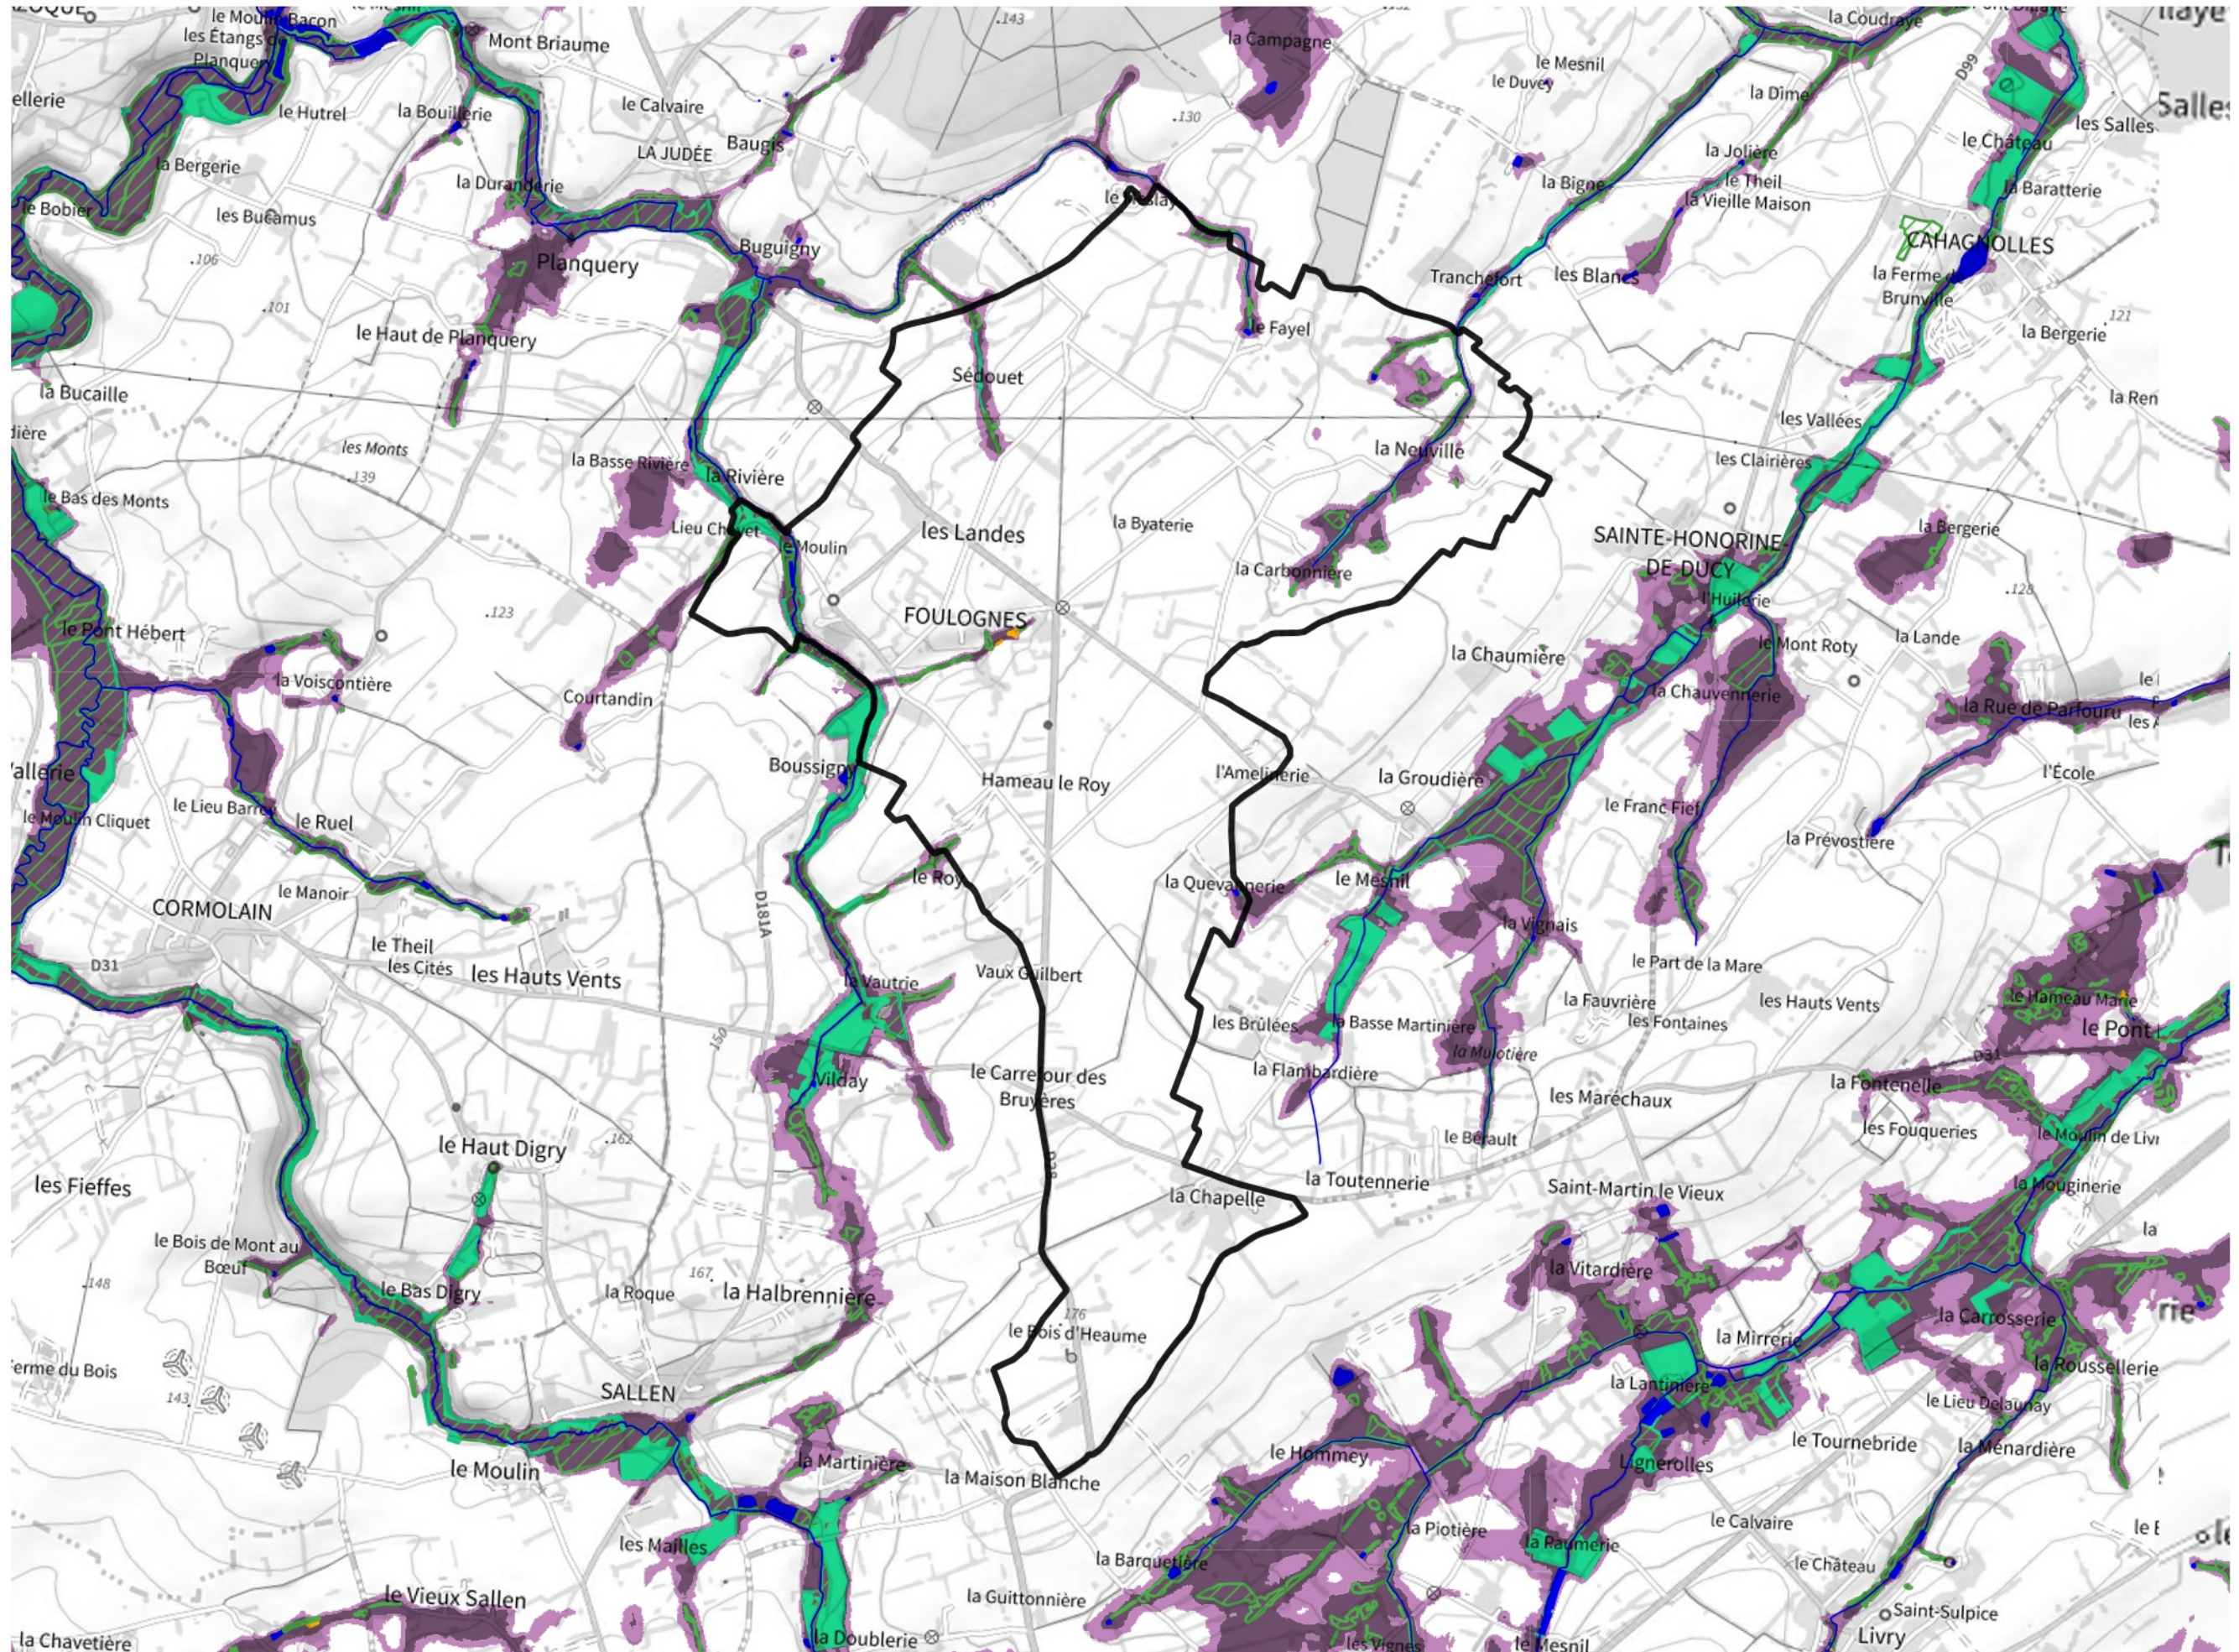

Inventaire régional des Zones Humides (ZH) et des Milieux Prédiposés à la Présence de Zones Humides (MPPZH) Foulognes (14282)

- Zones humides**
- Inventaire terrain ou réglementaire
 - Autres (Photo-interprétation, non défini)
 - Zones humides dégradées
 - Milieux fortement prédisposés à la présence de zones humides
 - Milieux faiblement prédisposés à la présence de zones humides
 - Mares, étangs, lacs
 - Cours d'eau
 - Limite communale

Cette carte représente une mise à jour sur cette commune. Elle ne doit pas être utilisée pour les communes voisines.

[Il est fortement conseillé de se reporter à la notice avant l'interprétation de cette page](#)

0 250 500 m

Sources :
- IGN - Plan v2
- IGN - AdminExpress
- IGN - BD Topo
- DREAL Normandie

Production :
DREAL Normandie
le 24/07/2024