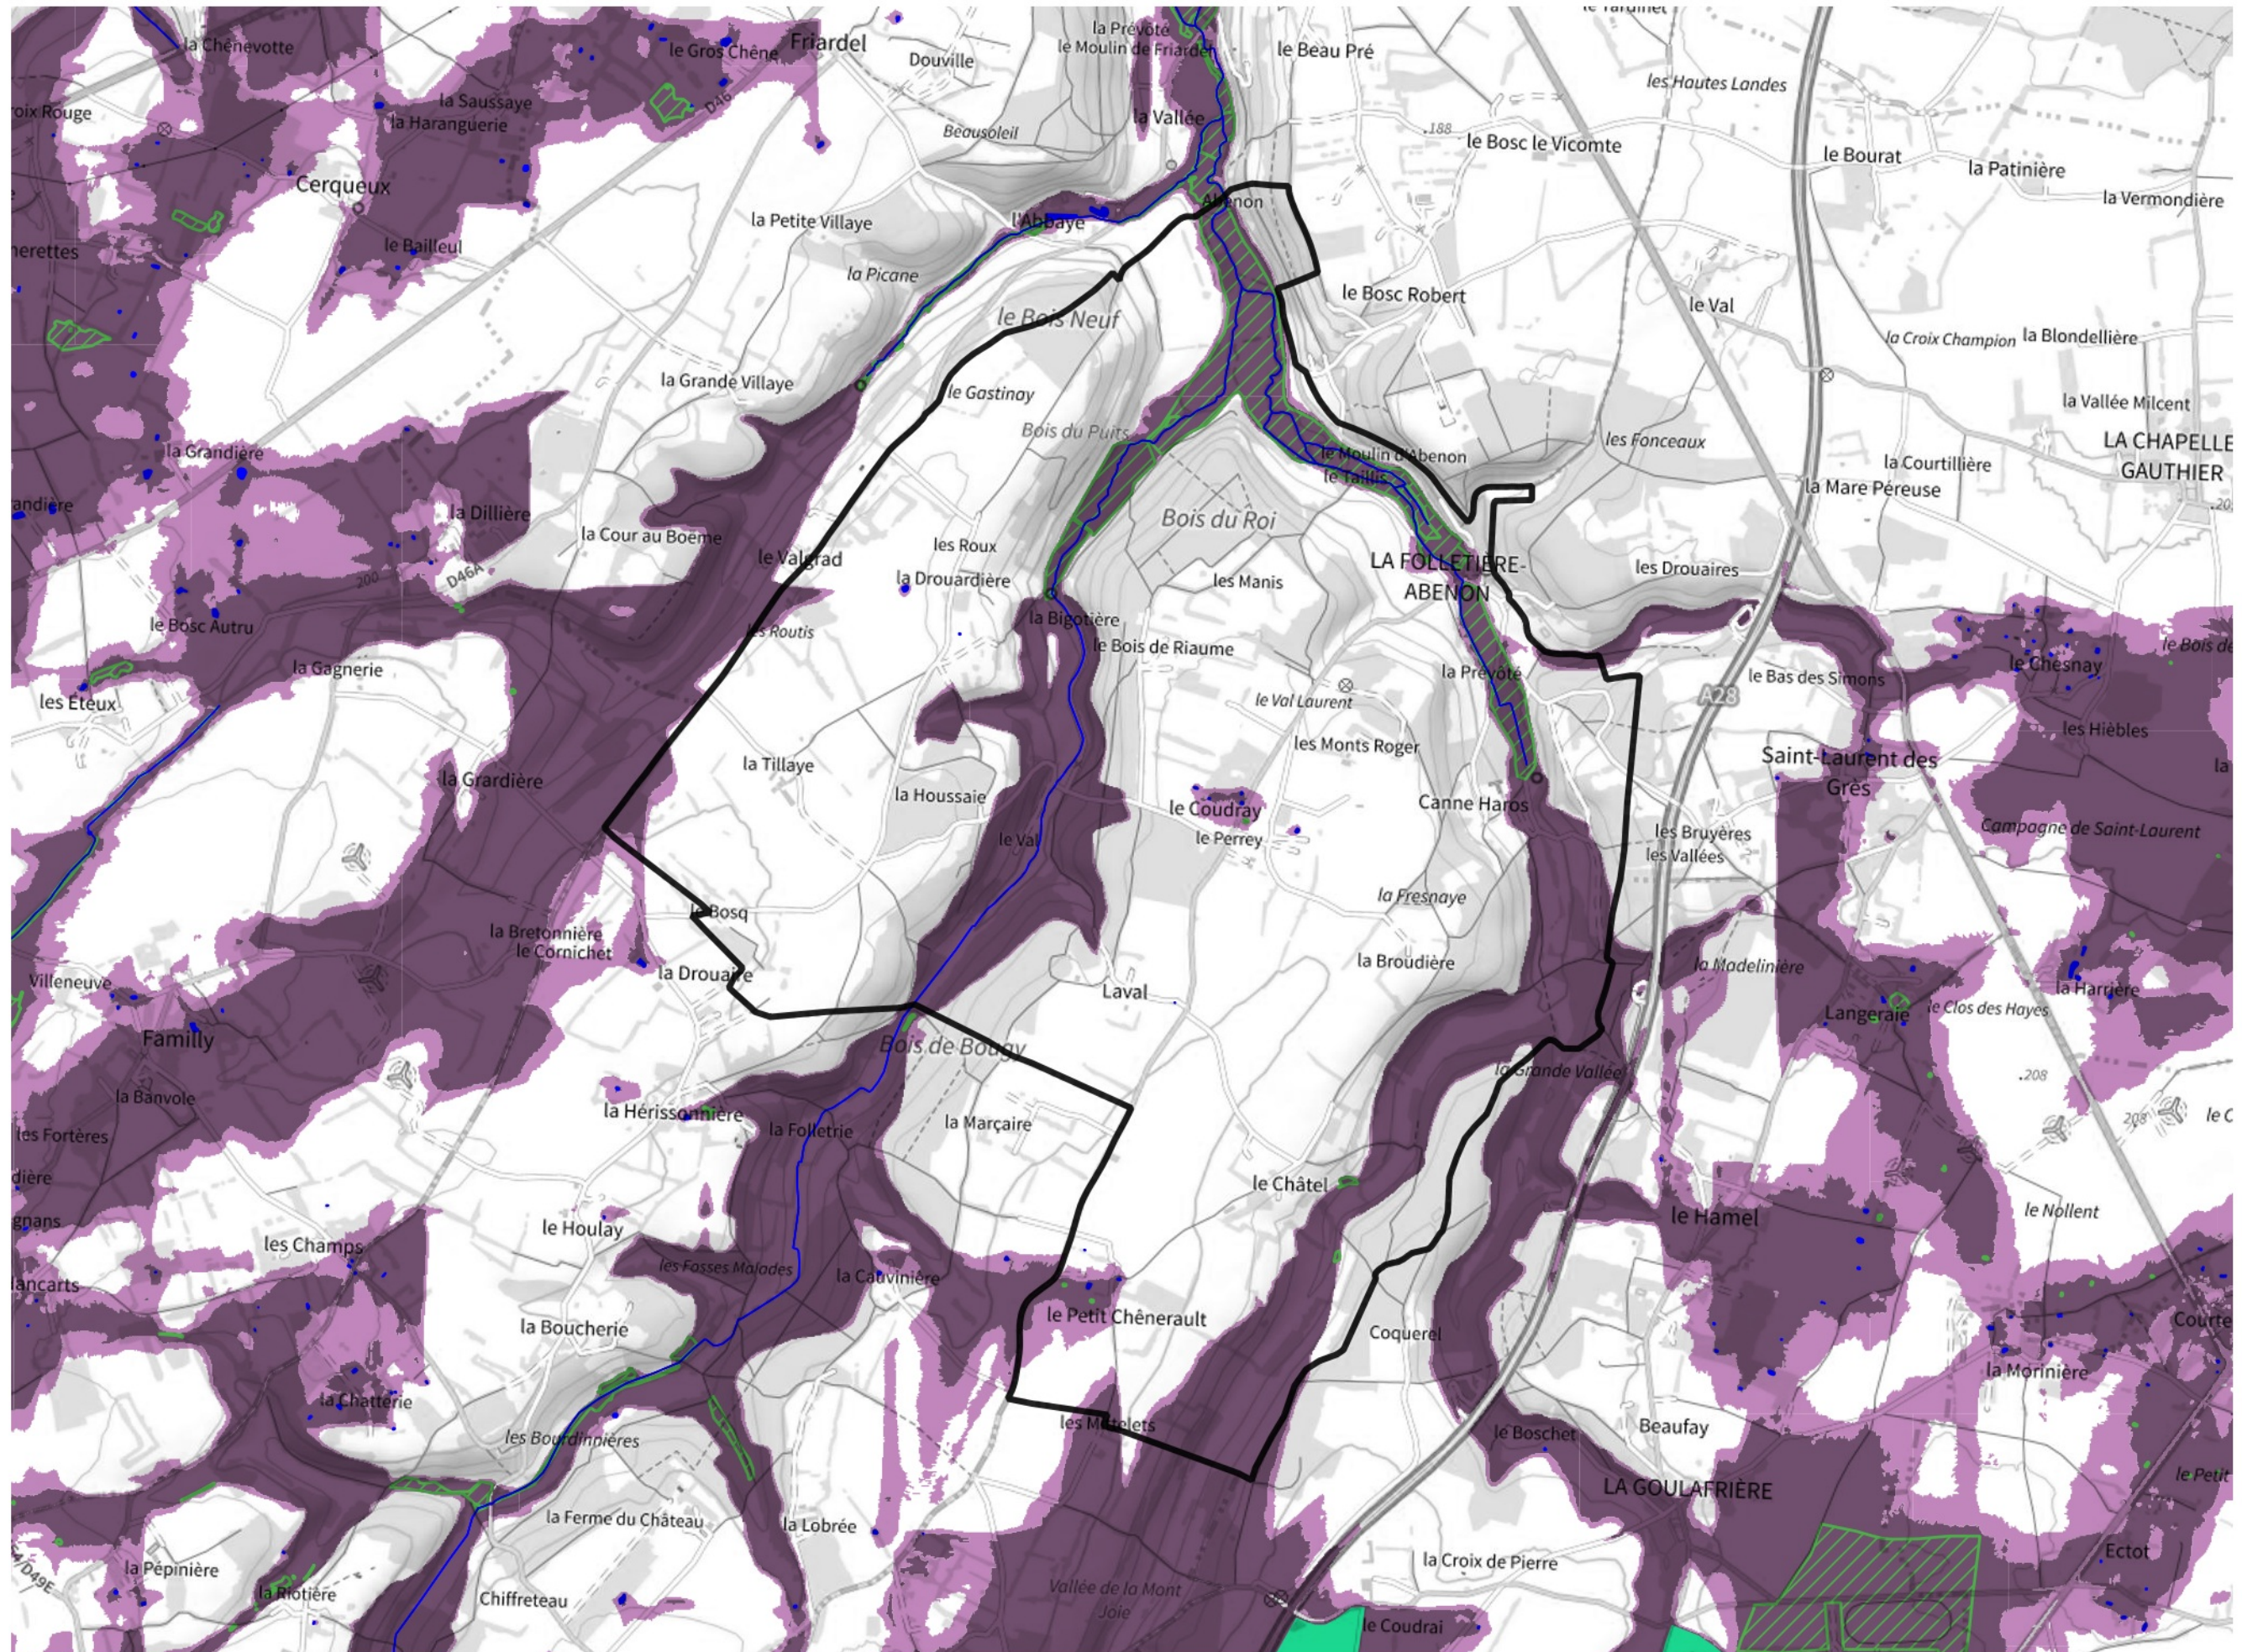

Inventaire régional des Zones Humides (ZH) et des Milieux Prédiposés à la Présence de Zones Humides (MPPZH) La Folletière-Abenon (14273)

- Zones humides**
- Inventaire terrain ou réglementaire
 - Autres (Photo-interprétation, non défini)
 - Zones humides dégradées
 - Milieux fortement prédisposés à la présence de zones humides
 - Milieux faiblement prédisposés à la présence de zones humides
 - Mares, étangs, lacs
 - Cours d'eau
 - Limite communale

Cette carte représente une mise à jour sur cette commune. Elle ne doit pas être utilisée pour les communes voisines.

[Il est fortement conseillé de se reporter à la notice avant l'interprétation de cette page](#)

0 250 500 m

Sources :
- IGN - Plan v2
- IGN - AdminExpress
- IGN - BD Topo
- DREAL Normandie

Production :
DREAL Normandie
le 24/07/2024