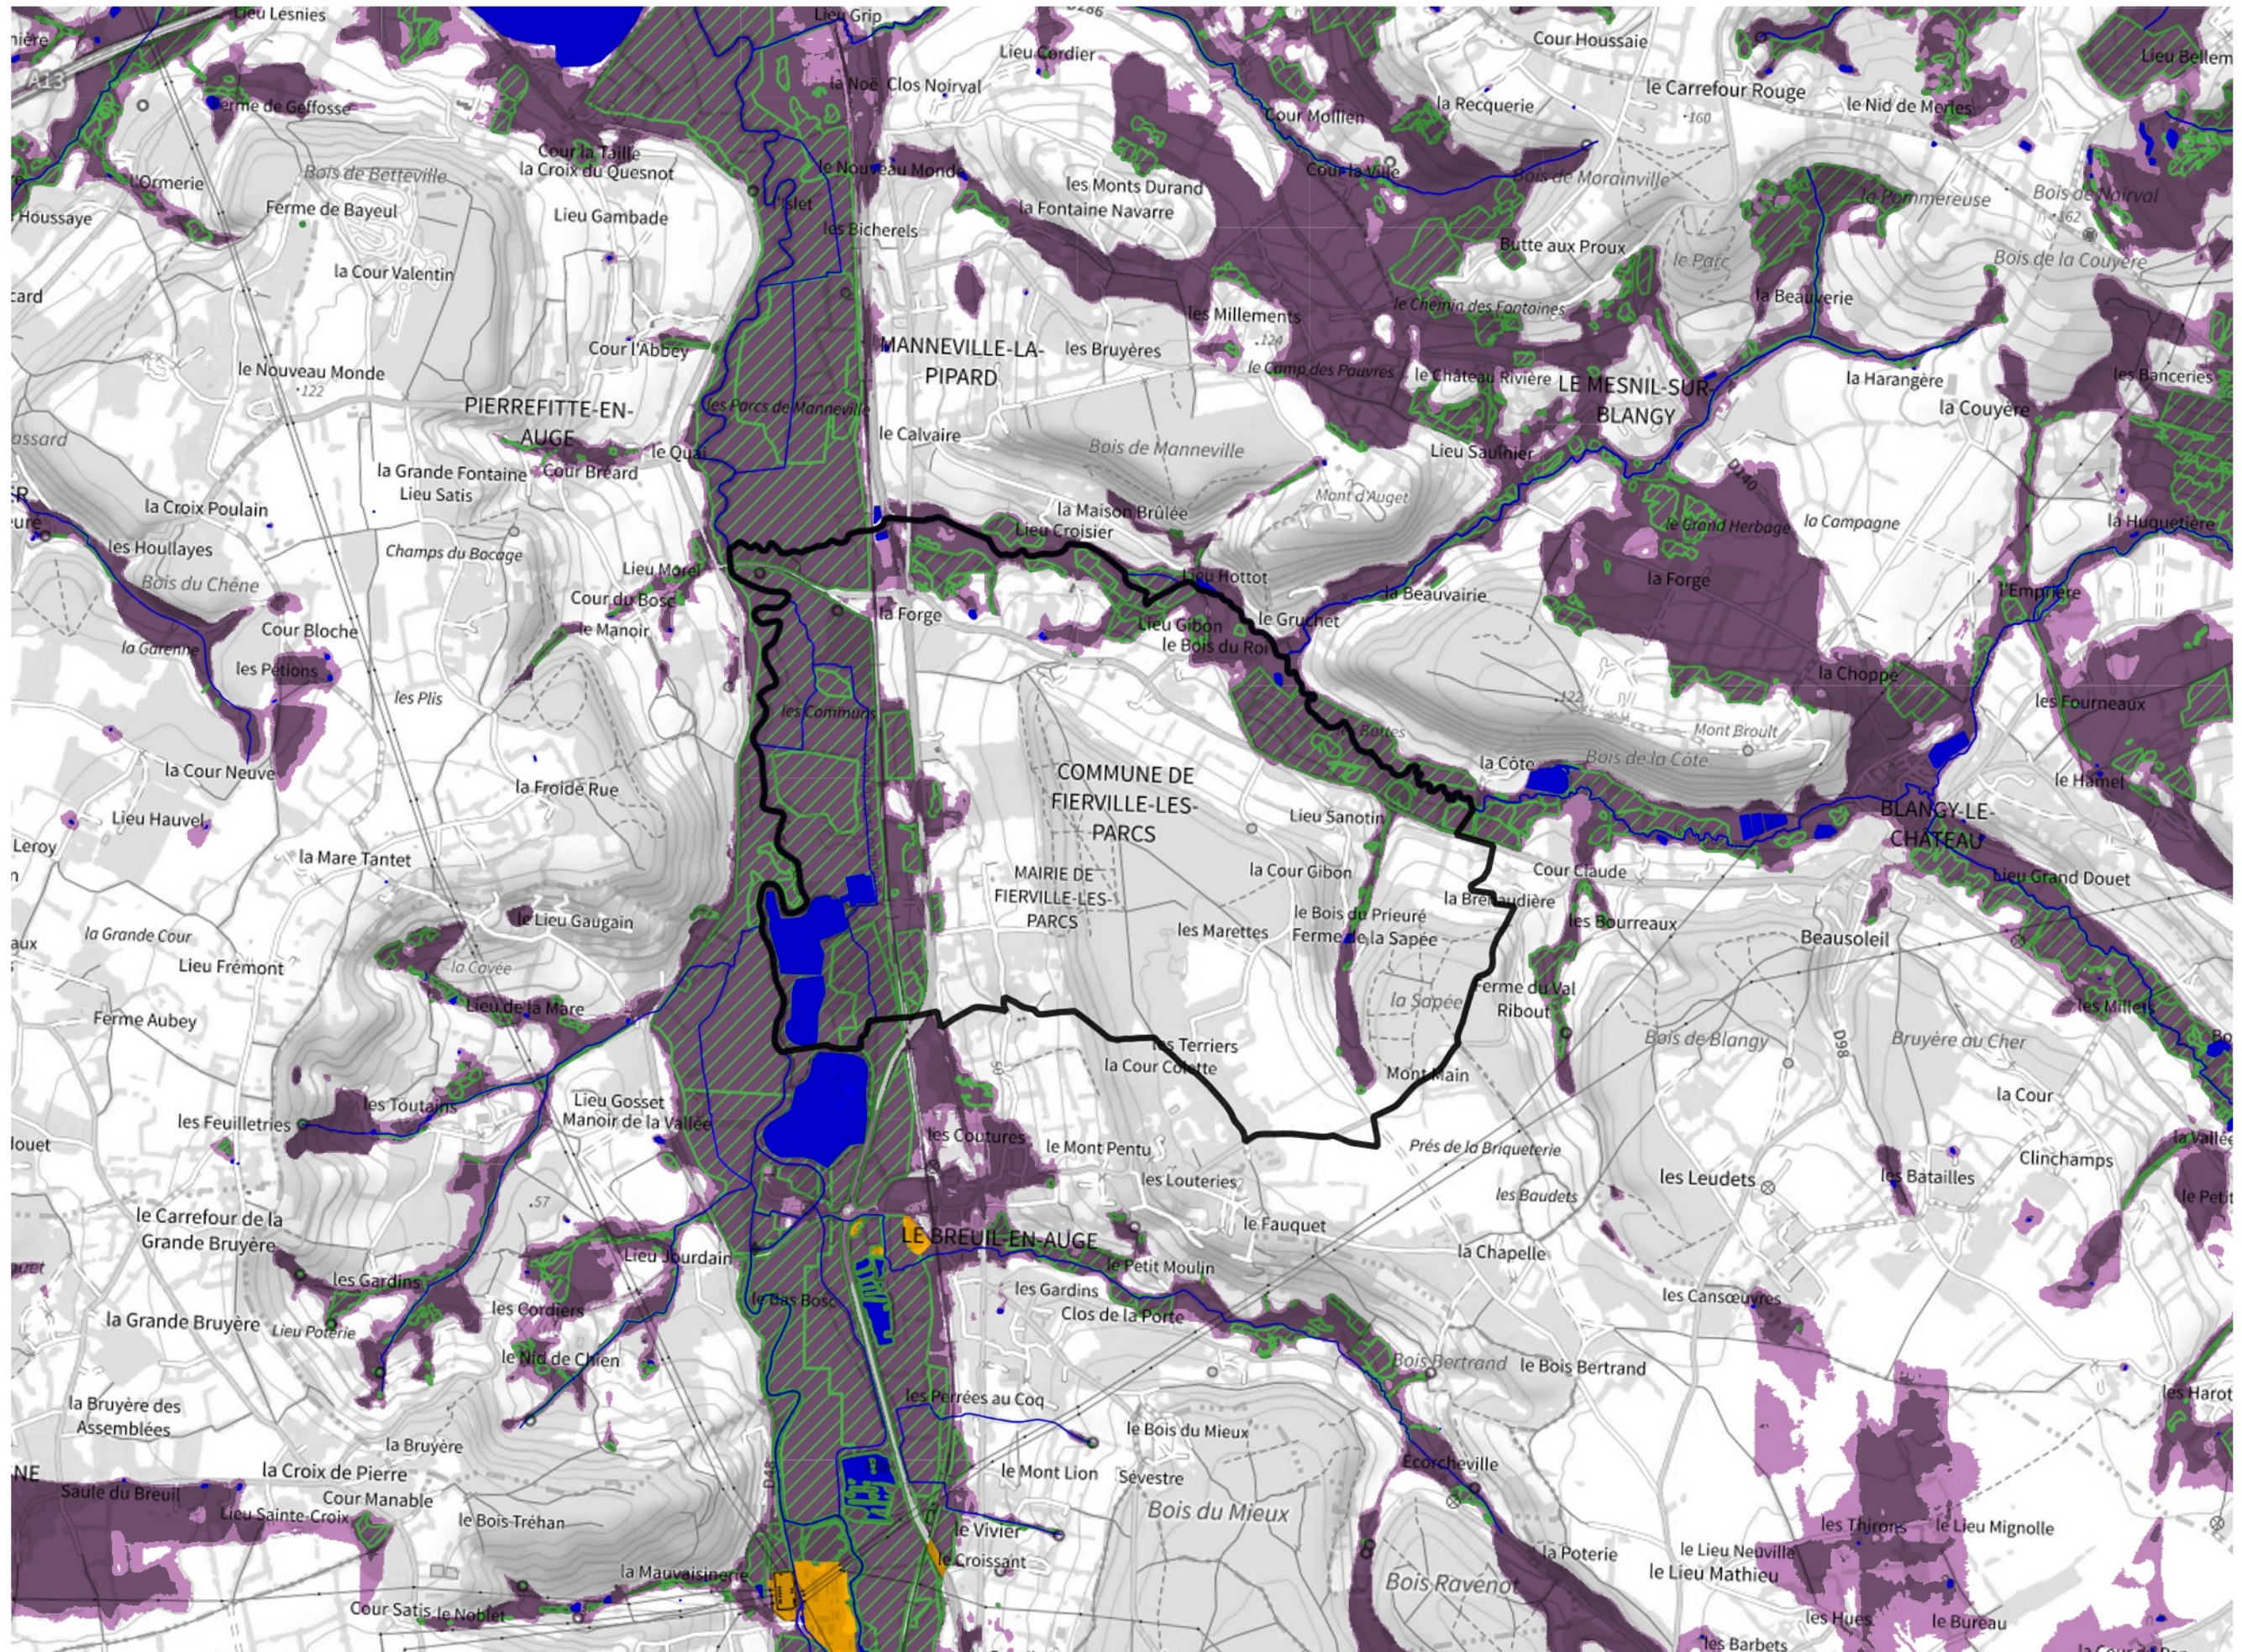

Inventaire régional des Zones Humides (ZH) et des Milieux Prédiposés à la Présence de Zones Humides (MPPZH) Fierville-les-Parcs (14269)

- Zones humides**
- Inventaire terrain ou réglementaire
 - Autres (Photo-interprétation, non défini)
 - Zones humides dégradées
 - Milieux fortement prédisposés à la présence de zones humides
 - Milieux faiblement prédisposés à la présence de zones humides
 - Mares, étangs, lacs
 - Cours d'eau
 - Limite communale

Cette carte représente une mise à jour sur cette commune. Elle ne doit pas être utilisée pour les communes voisines.

[Il est fortement conseillé de se reporter à la notice avant l'interprétation de cette page](#)

0 250 500 m

Sources :
- IGN - Plan v2
- IGN - AdminExpress
- IGN - BD Topo
- DREAL Normandie

Production :
DREAL Normandie
le 24/07/2024