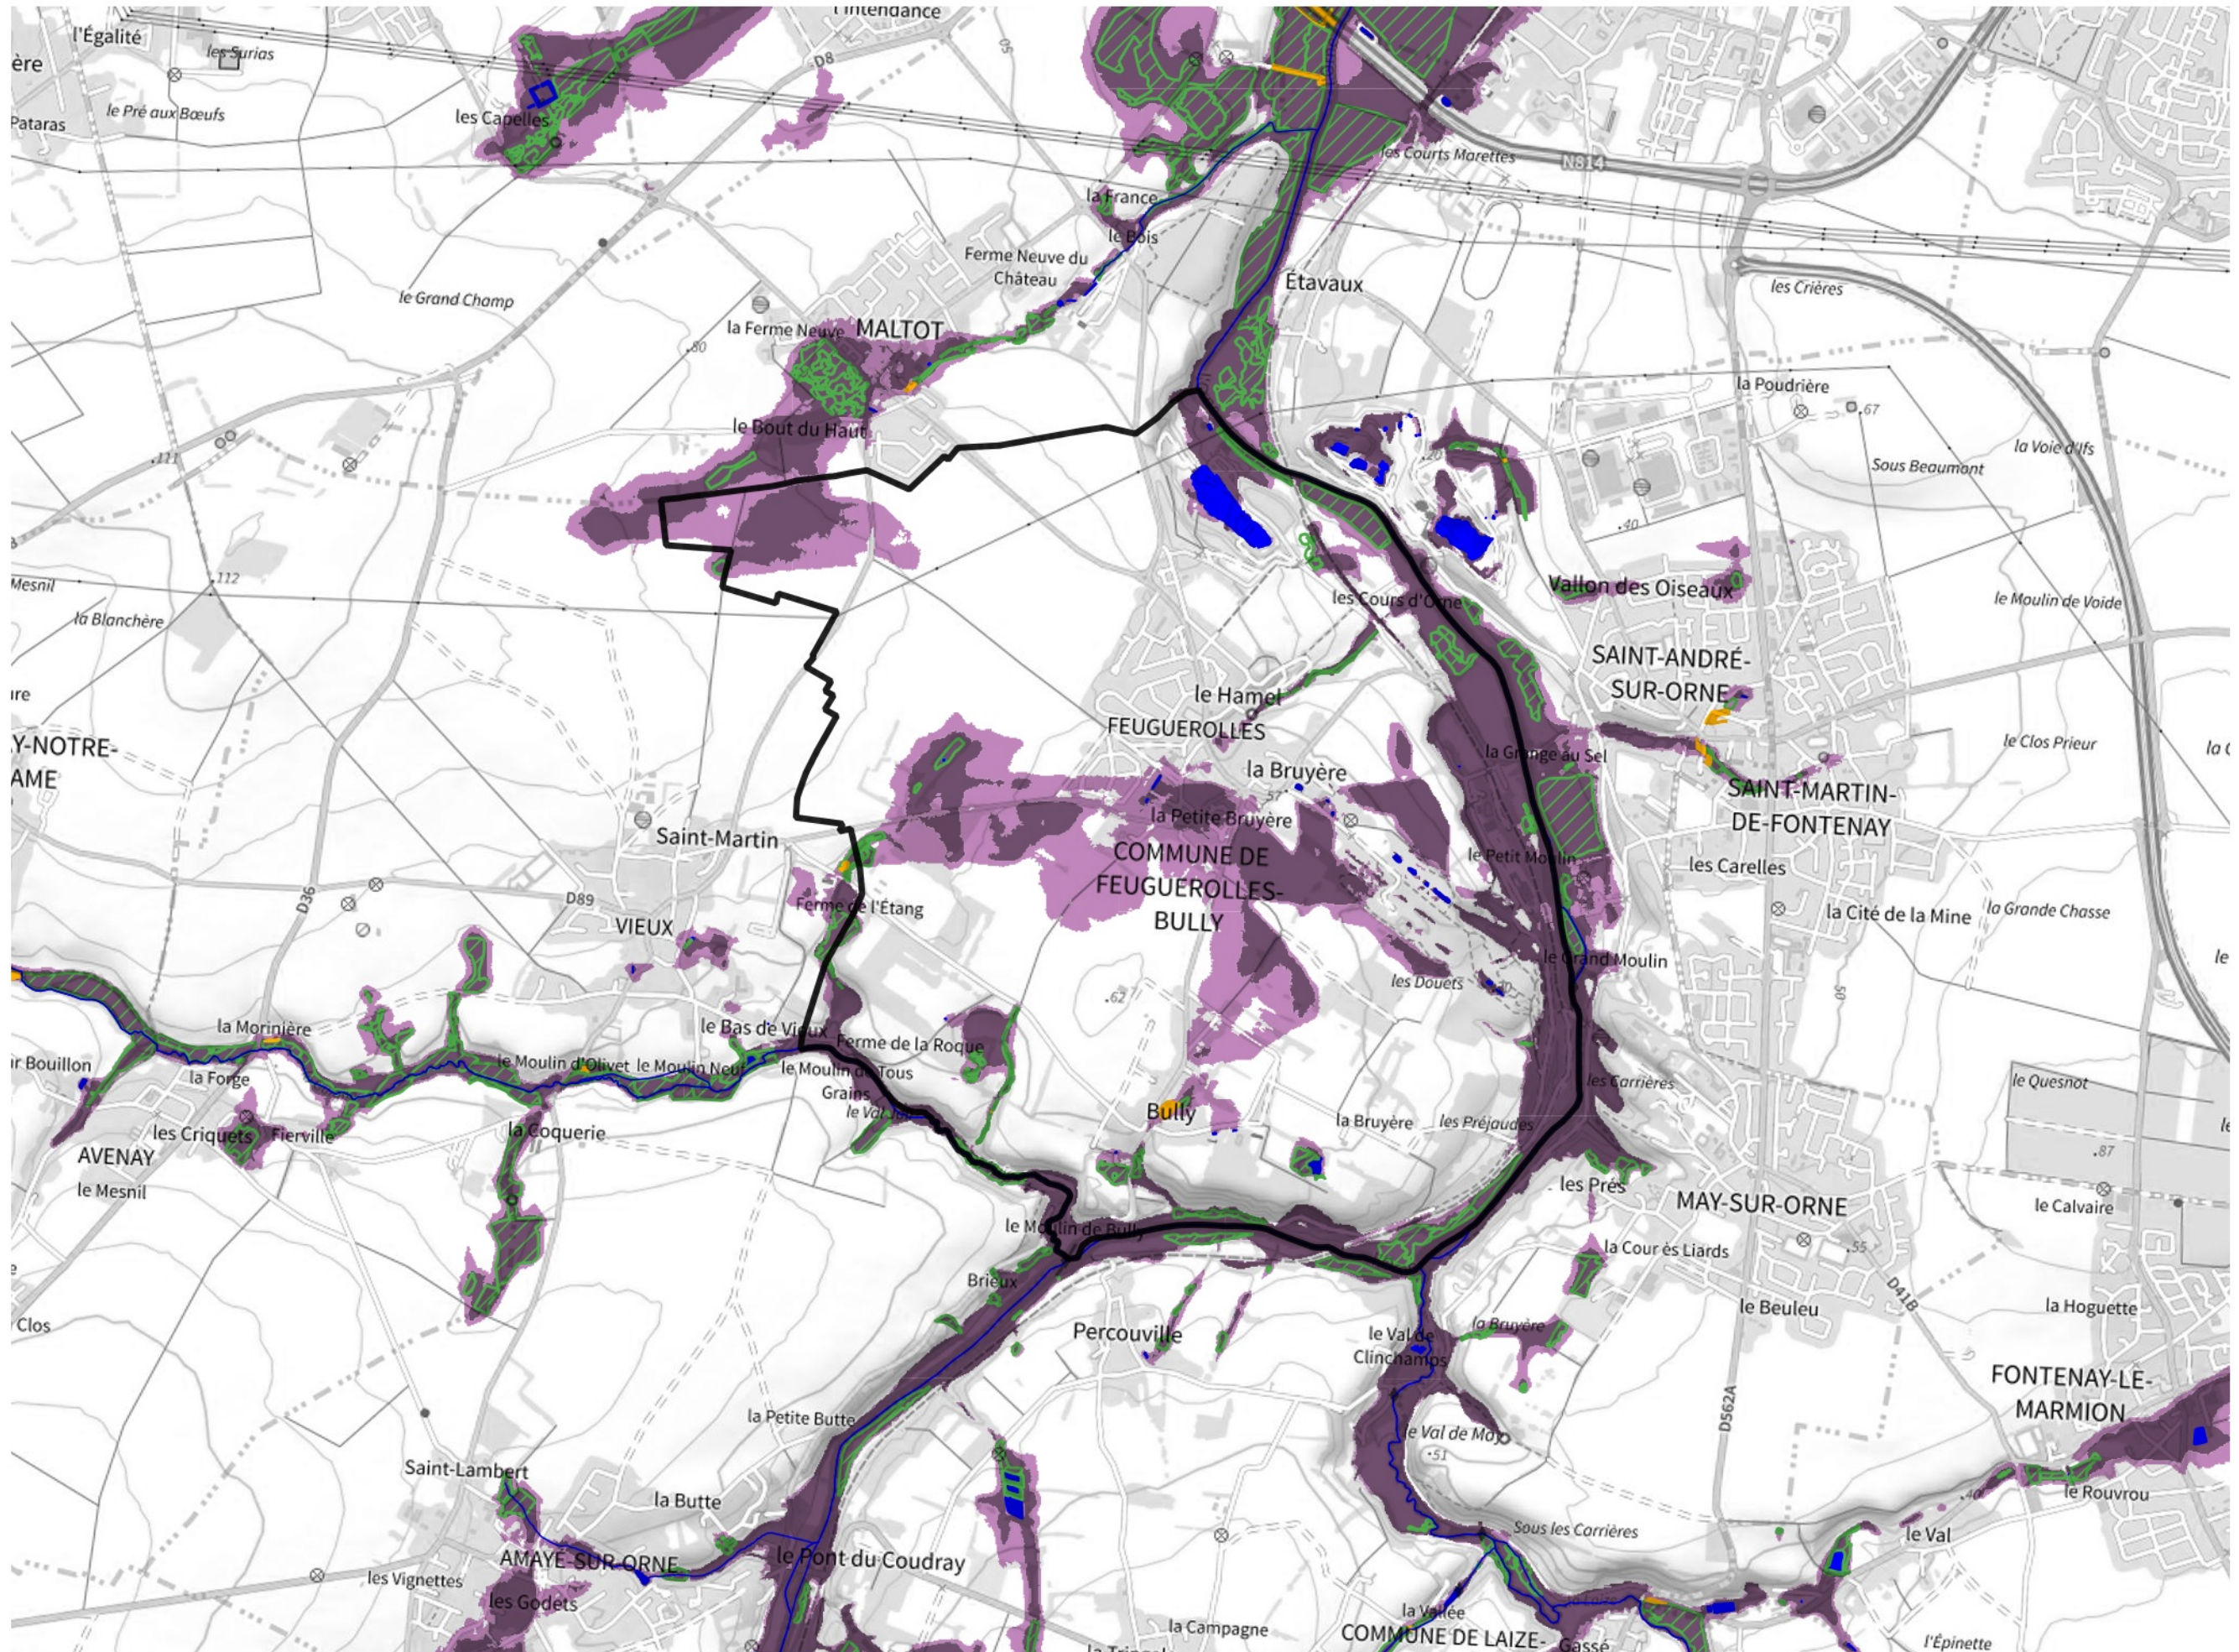

Inventaire régional des Zones Humides (ZH) et des Milieux Prédiposés à la Présence de Zones Humides (MPPZH) Feuquerolles-Bully (14266)

- Zones humides**
- Inventaire terrain ou réglementaire
 - Autres (Photo-interprétation, non défini)
 - Zones humides dégradées
 - Milieux fortement prédisposés à la présence de zones humides
 - Milieux faiblement prédisposés à la présence de zones humides
 - Mares, étangs, lacs
 - Cours d'eau
 - Limite communale

Cette carte représente une mise à jour sur cette commune. Elle ne doit pas être utilisée pour les communes voisines.

[Il est fortement conseillé de se reporter à la notice avant l'interprétation de cette page](#)

0 250 500 m

Sources :
- IGN - Plan v2
- IGN - AdminExpress
- IGN - BD Topo
- DREAL Normandie

Production :
DREAL Normandie
le 24/07/2024