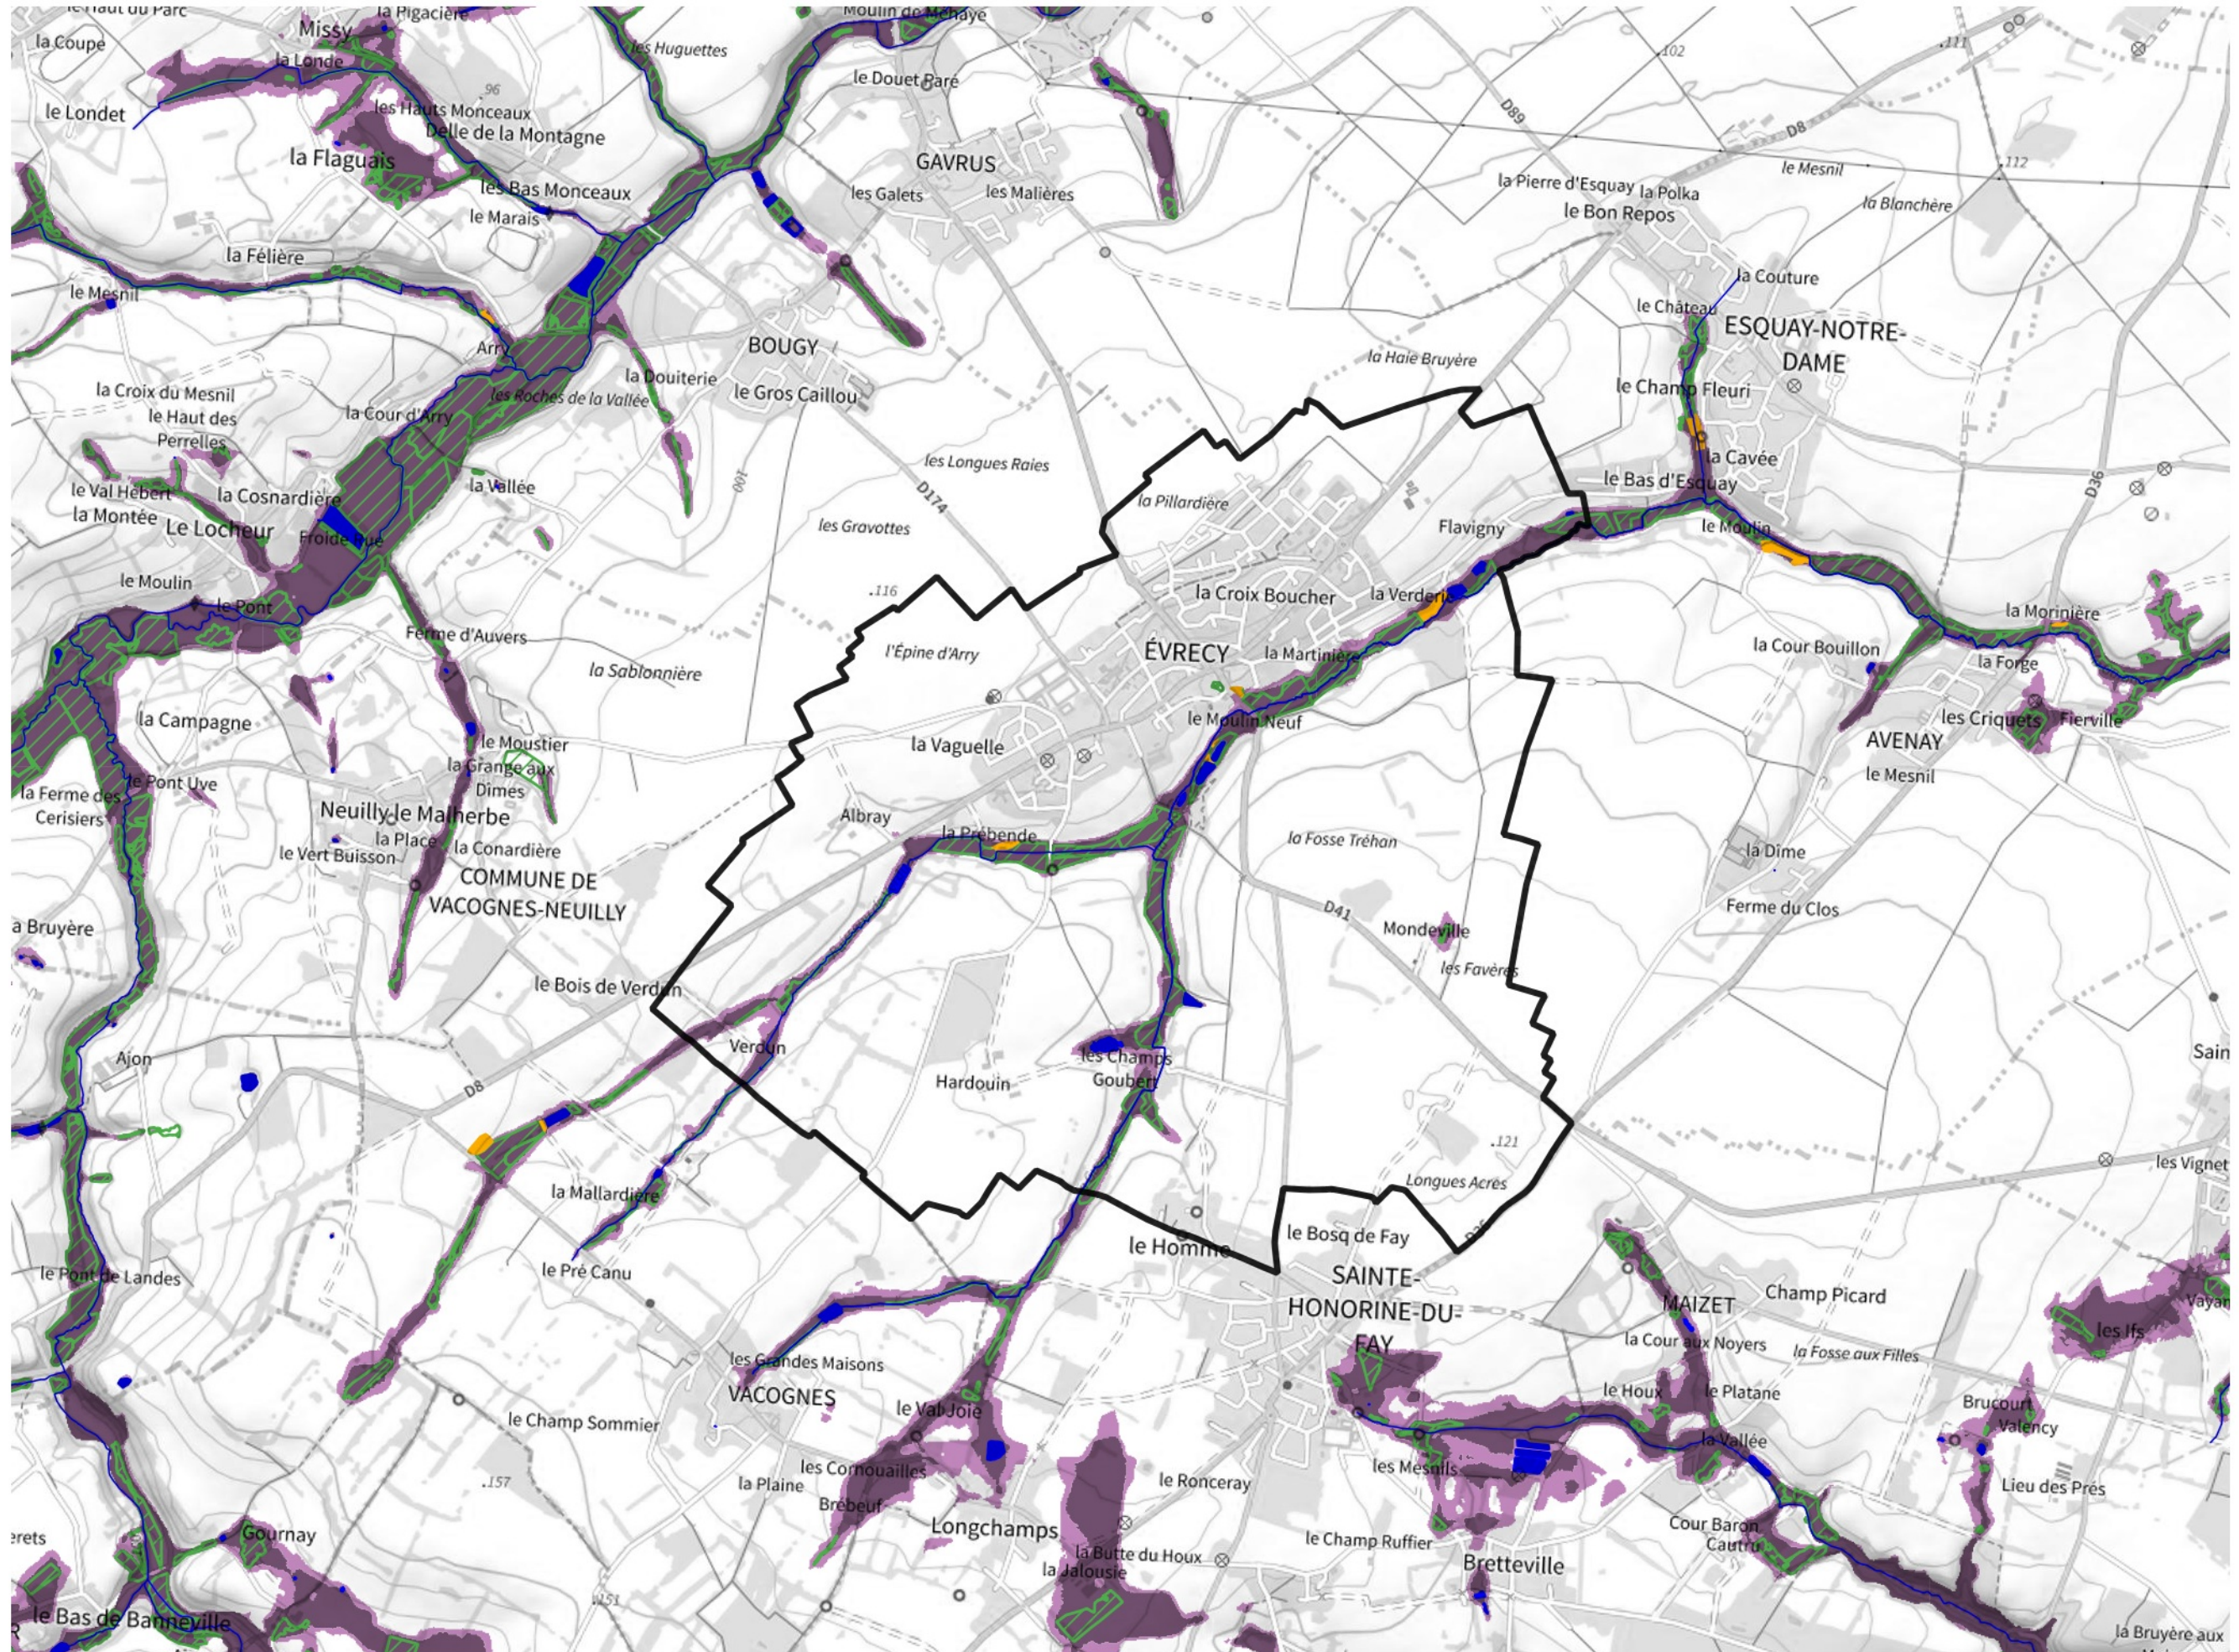

Inventaire régional des Zones Humides (ZH) et des Milieux Prédiposés à la Présence de Zones Humides (MPPZH) Évrecy (14257)

- Zones humides**
- Inventaire terrain ou réglementaire
 - Autres (Photo-interprétation, non défini)
 - Zones humides dégradées
 - Milieux fortement prédisposés à la présence de zones humides
 - Milieux faiblement prédisposés à la présence de zones humides
 - Mares, étangs, lacs
 - Cours d'eau
 - Limite communale

Cette carte représente une mise à jour sur cette commune. Elle ne doit pas être utilisée pour les communes voisines.

[Il est fortement conseillé de se reporter à la notice avant l'interprétation de cette page](#)

0 250 500 m

Sources :
- IGN - Plan v2
- IGN - AdminExpress
- IGN - BD Topo
- DREAL Normandie

Production :
DREAL Normandie
le 24/07/2024