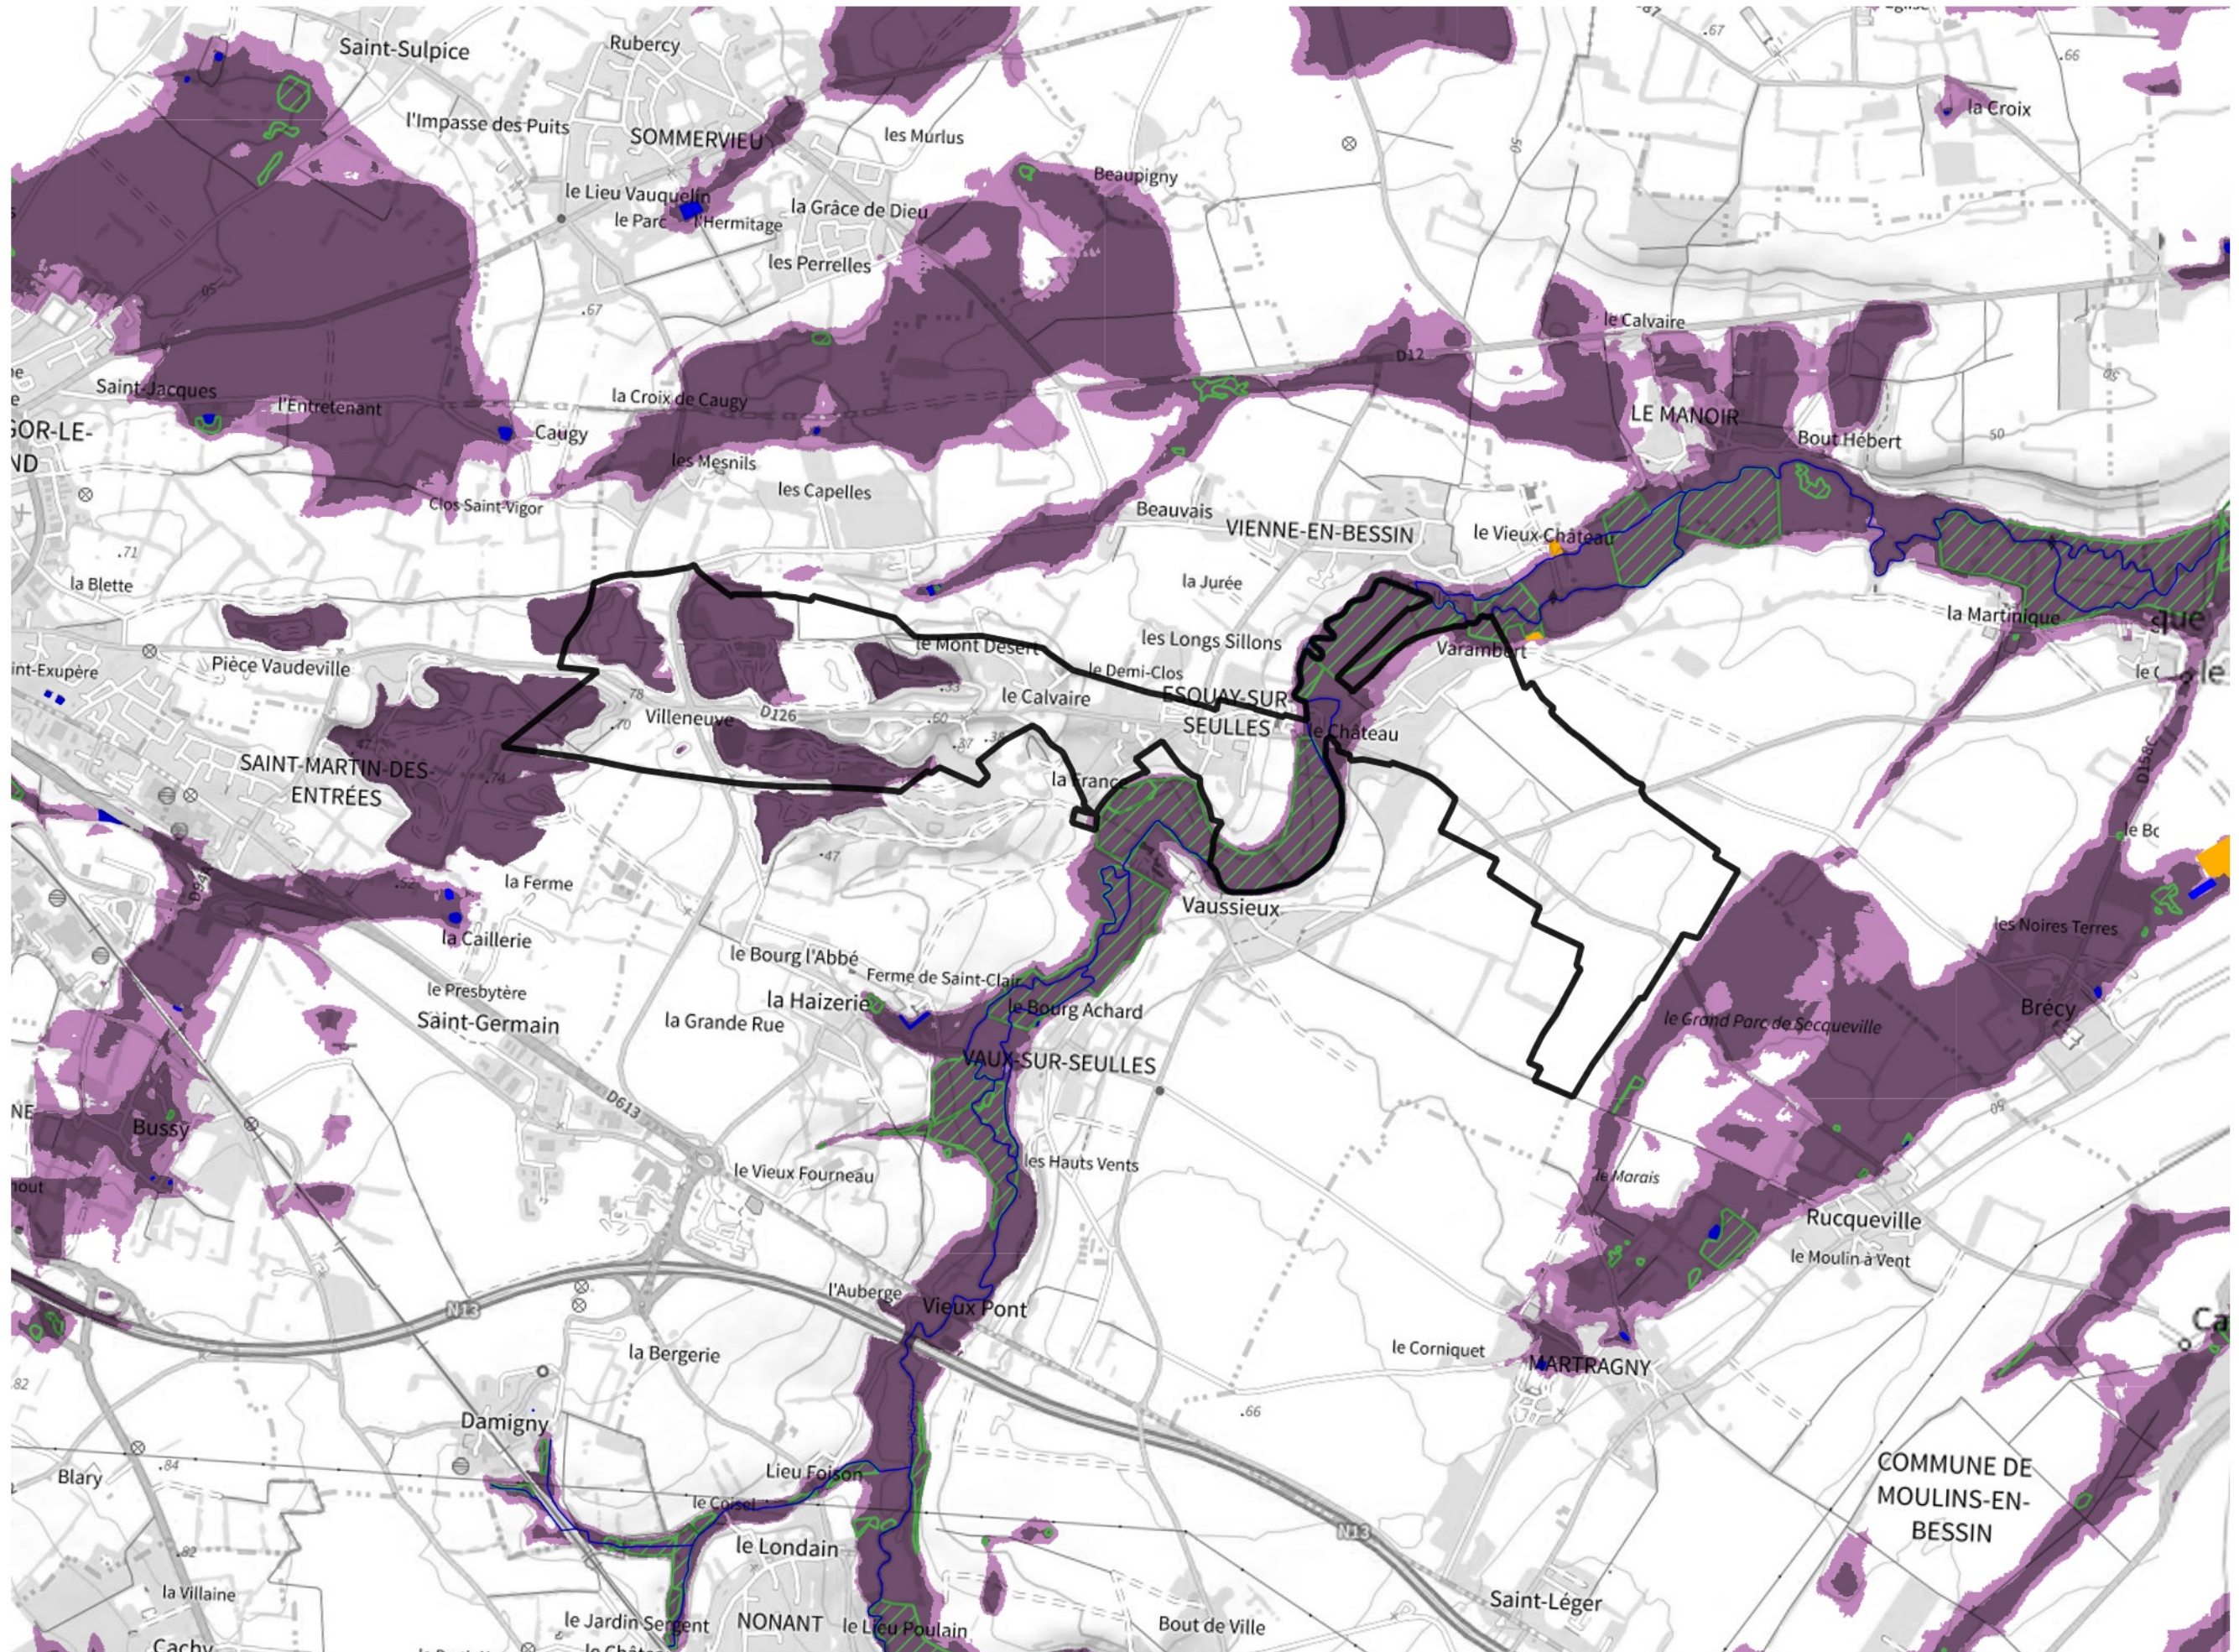

# Inventaire régional des Zones Humides (ZH) et des Milieux Prédiposés à la Présence de Zones Humides (MPPZH) Esquay-sur-Seulles (14250)

- Zones humides**
- Inventaire terrain ou réglementaire
  - Autres (Photo-interprétation, non défini)
  - Zones humides dégradées
  - Milieux fortement prédisposés à la présence de zones humides
  - Milieux faiblement prédisposés à la présence de zones humides
  - Mares, étangs, lacs
  - Cours d'eau
  - Limite communale

Cette carte représente une mise à jour sur cette commune. Elle ne doit pas être utilisée pour les communes voisines.

[Il est fortement conseillé de se reporter à la notice avant l'interprétation de cette page](#)

0 250 500 m

**Sources :**  
- IGN - Plan v2  
- IGN - AdminExpress  
- IGN - BD Topo  
- DREAL Normandie

**Production :**  
DREAL Normandie  
le 24/07/2024