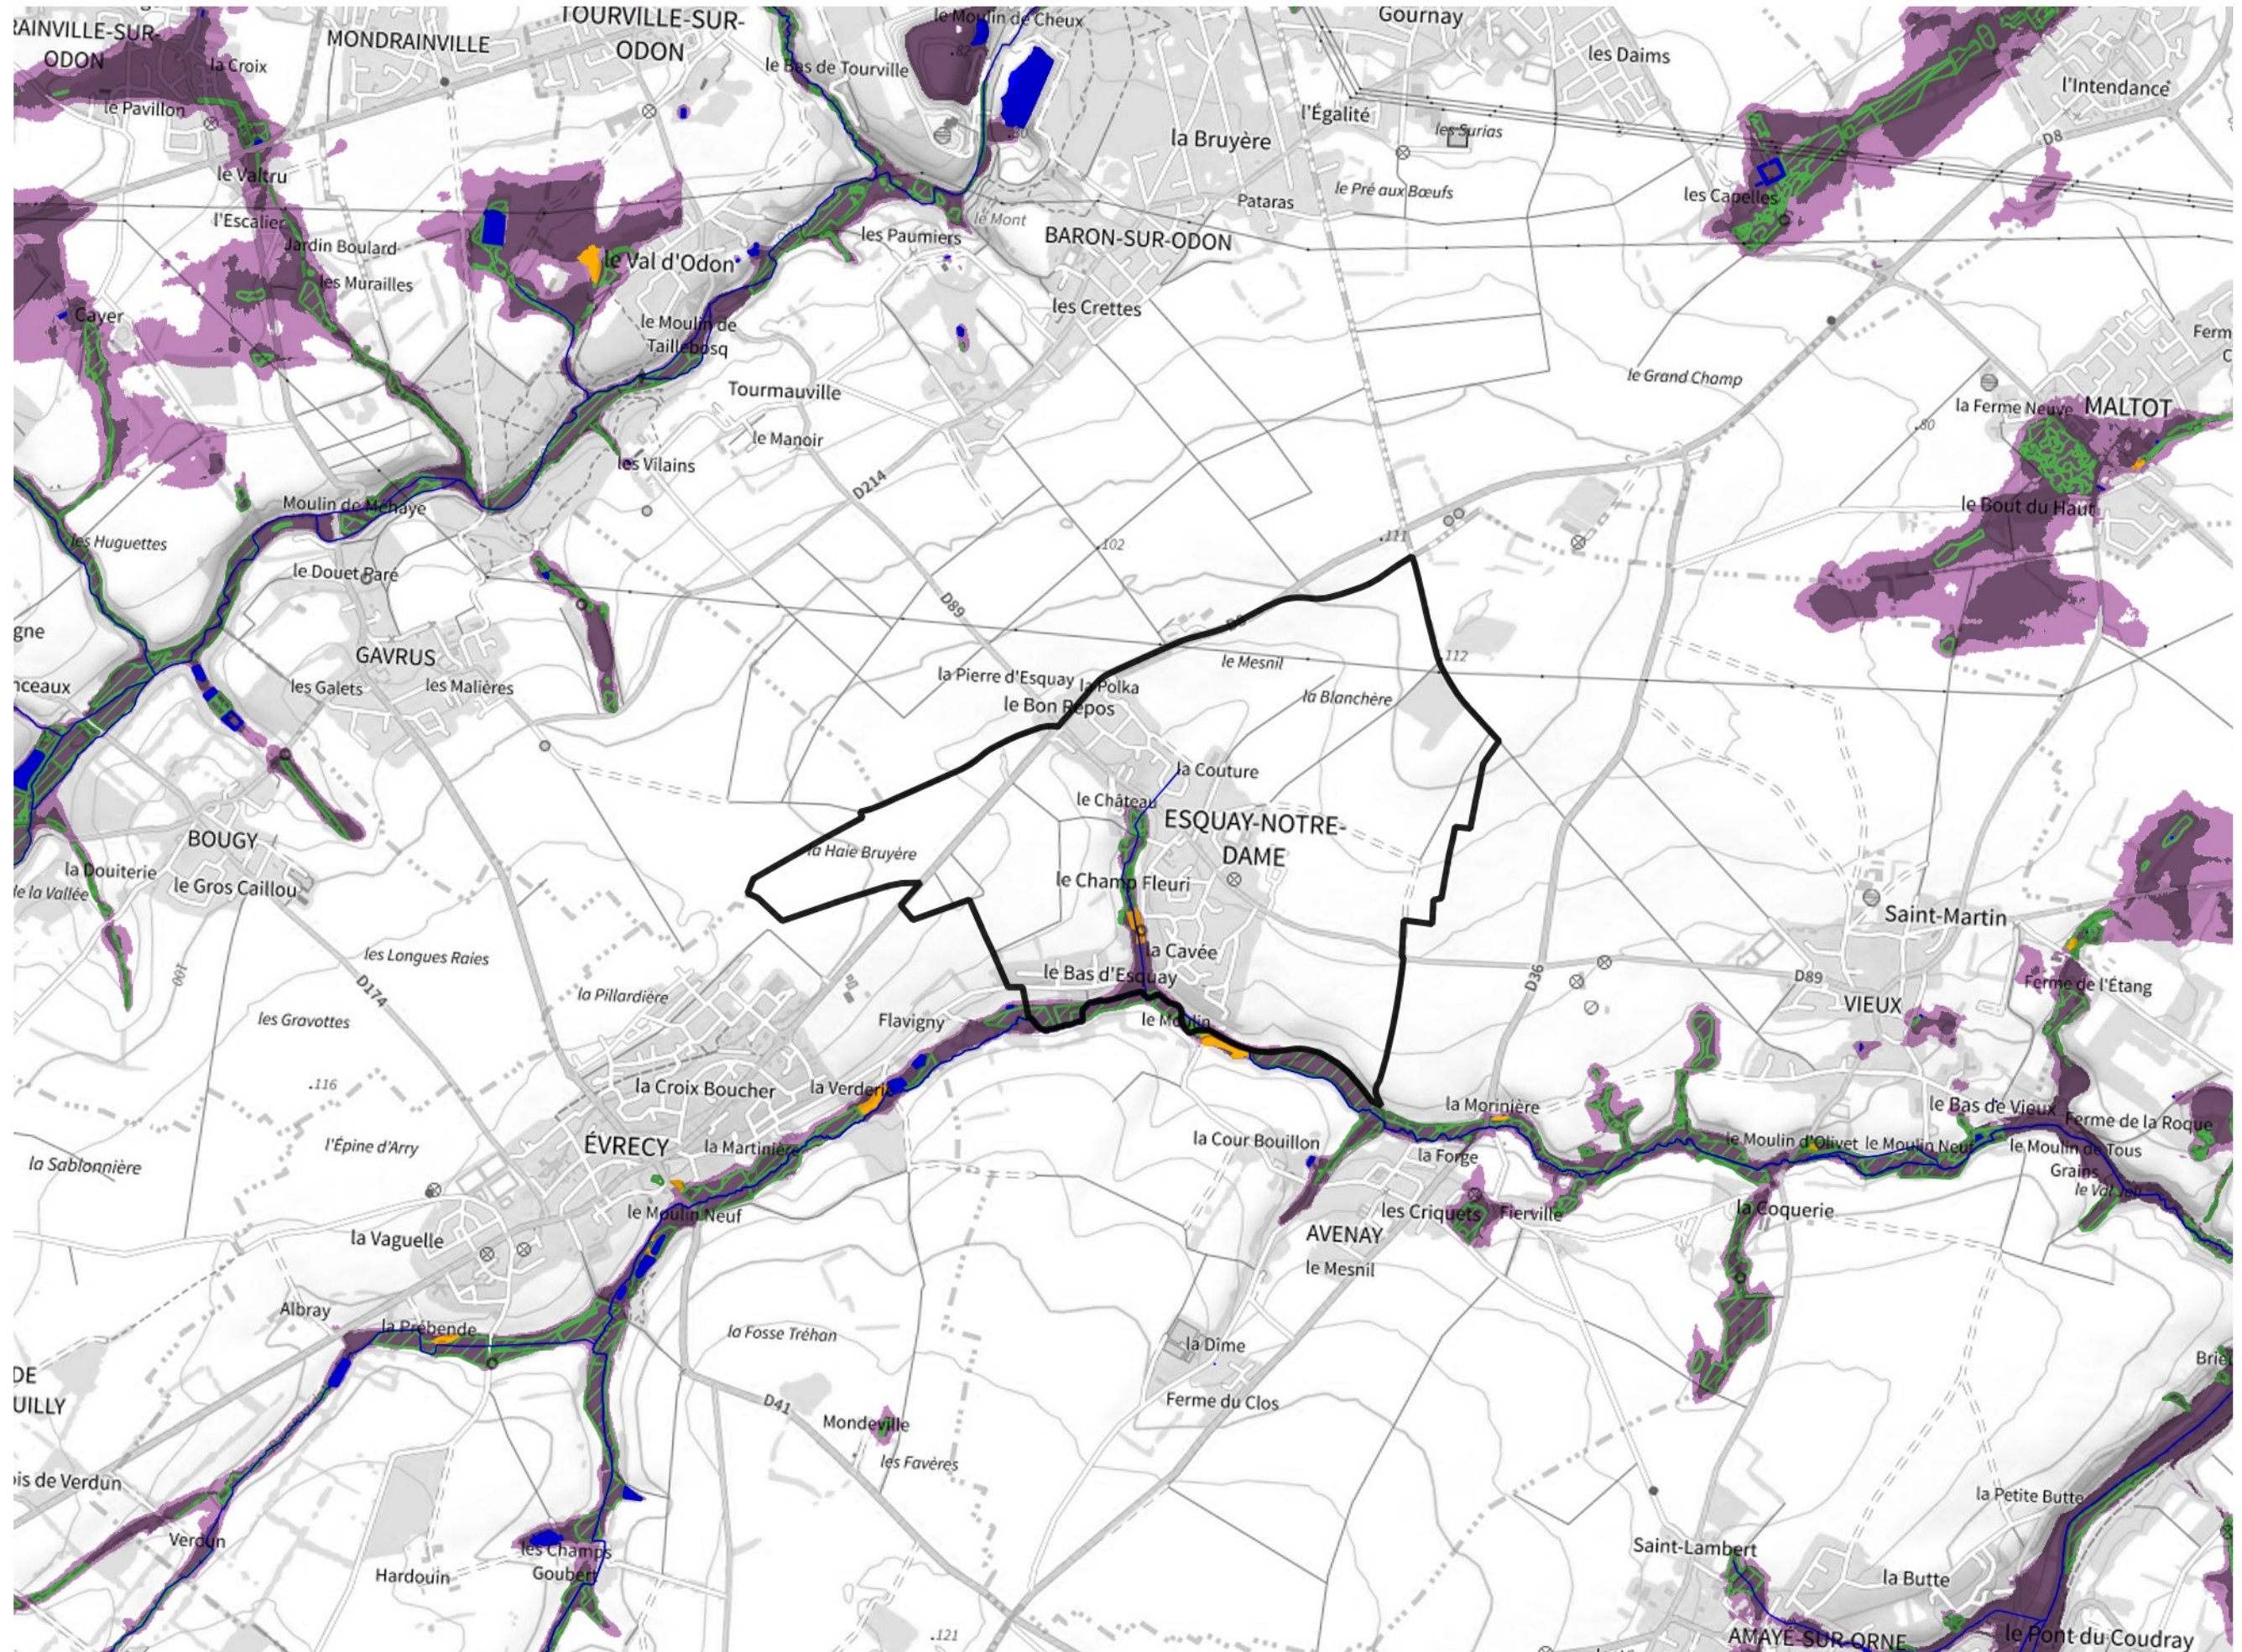

Inventaire régional des Zones Humides (ZH) et des Milieux Prédiposés à la Présence de Zones Humides (MPPZH) Esquay-Notre-Dame (14249)

- Zones humides**
- Inventaire terrain ou réglementaire
 - Autres (Photo-interprétation, non défini)
 - Zones humides dégradées
 - Milieux fortement prédisposés à la présence de zones humides
 - Milieux faiblement prédisposés à la présence de zones humides
 - Mares, étangs, lacs
 - Cours d'eau
 - Limite communale

Cette carte représente une mise à jour sur cette commune. Elle ne doit pas être utilisée pour les communes voisines.

[Il est fortement conseillé de se reporter à la notice avant l'interprétation de cette page](#)

0 250 500 m

Sources :
- IGN - Plan v2
- IGN - AdminExpress
- IGN - BD Topo
- DREAL Normandie

Production :
DREAL Normandie
le 24/07/2024