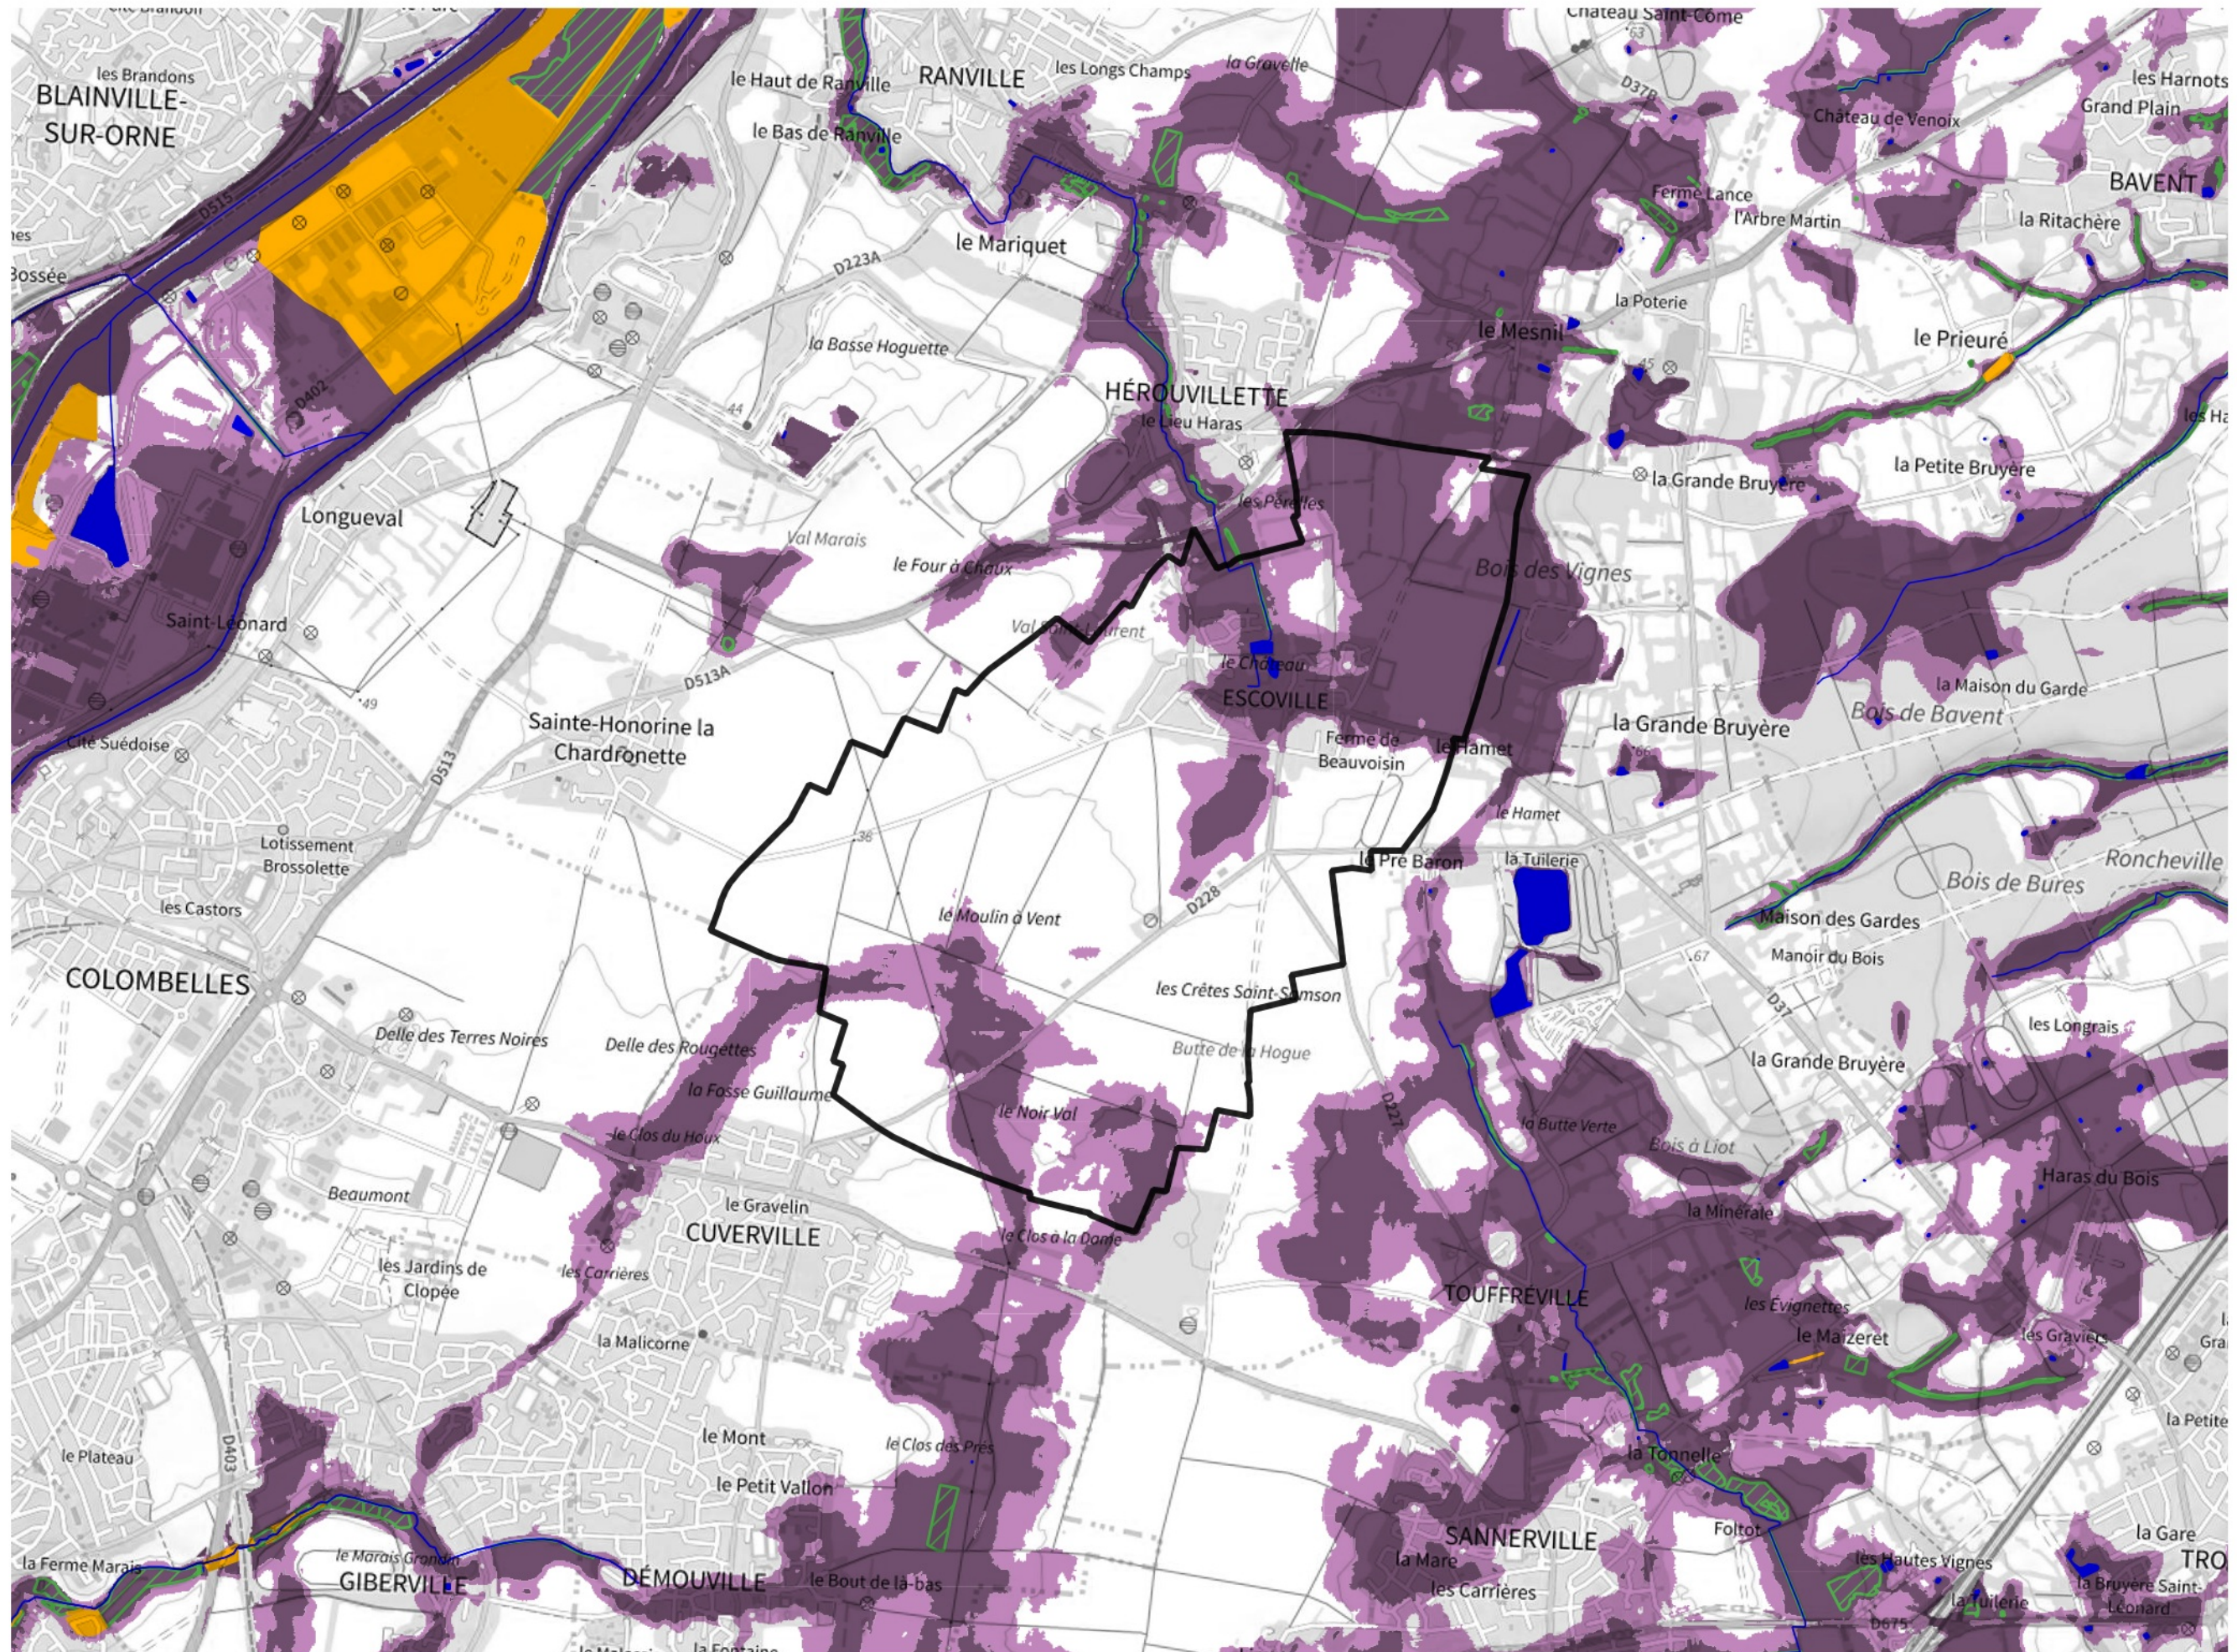

Inventaire régional des Zones Humides (ZH) et des Milieux Prédiposés à la Présence de Zones Humides (MPPZH) Escoville (14246)

- Zones humides**
- Inventaire terrain ou réglementaire
 - Autres (Photo-interprétation, non défini)
 - Zones humides dégradées
 - Milieux fortement prédisposés à la présence de zones humides
 - Milieux faiblement prédisposés à la présence de zones humides
 - Mares, étangs, lacs
 - Cours d'eau
 - Limite communale

Cette carte représente une mise à jour sur cette commune. Elle ne doit pas être utilisée pour les communes voisines.

[Il est fortement conseillé de se reporter à la notice avant l'interprétation de cette page](#)

0 250 500 m

Sources :
- IGN - Plan v2
- IGN - AdminExpress
- IGN - BD Topo
- DREAL Normandie

Production :
DREAL Normandie
le 24/07/2024