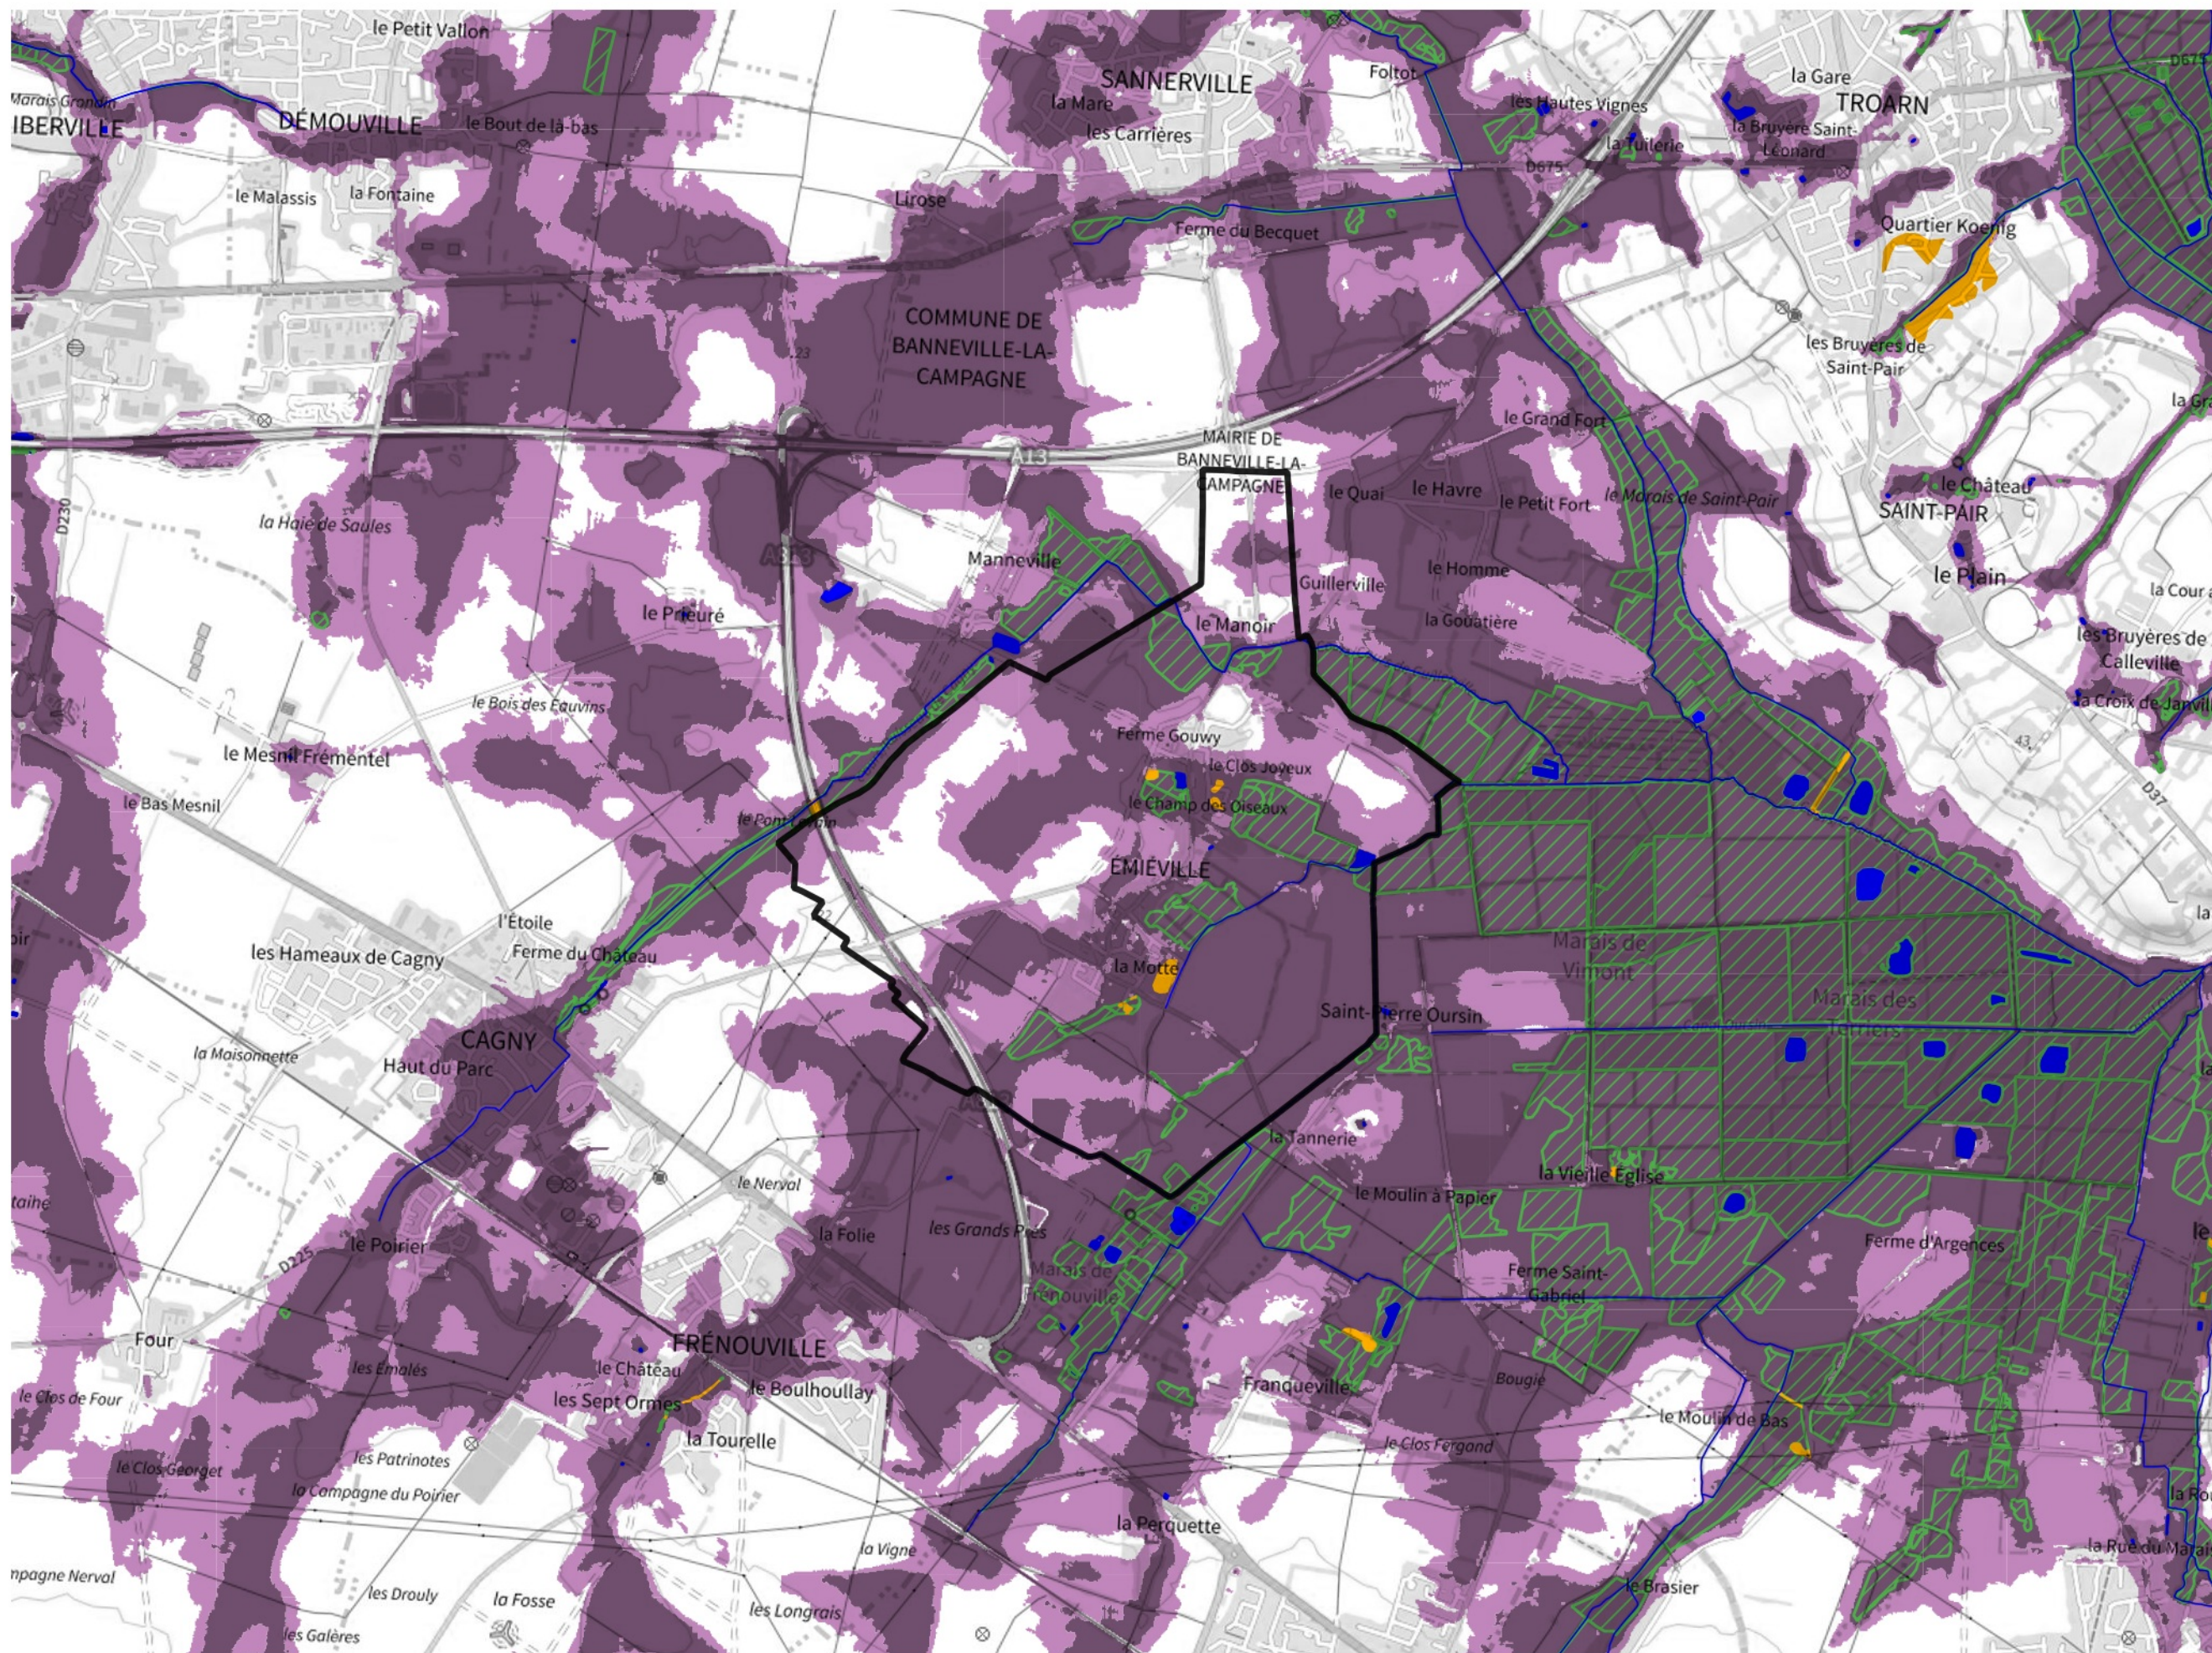

Inventaire régional des Zones Humides (ZH) et des Milieux Prédiposés à la Présence de Zones Humides (MPPZH) Émiéville (14237)

- Zones humides**
- Inventaire terrain ou réglementaire
 - Autres (Photo-interprétation, non défini)
 - Zones humides dégradées
 - Milieux fortement prédisposés à la présence de zones humides
 - Milieux faiblement prédisposés à la présence de zones humides
 - Mares, étangs, lacs
 - Cours d'eau
 - Limite communale

Cette carte représente une mise à jour sur cette commune. Elle ne doit pas être utilisée pour les communes voisines.

[Il est fortement conseillé de se reporter à la notice avant l'interprétation de cette page](#)

0 250 500 m

Sources :
- IGN - Plan v2
- IGN - AdminExpress
- IGN - BD Topo
- DREAL Normandie

Production :
DREAL Normandie
le 24/07/2024