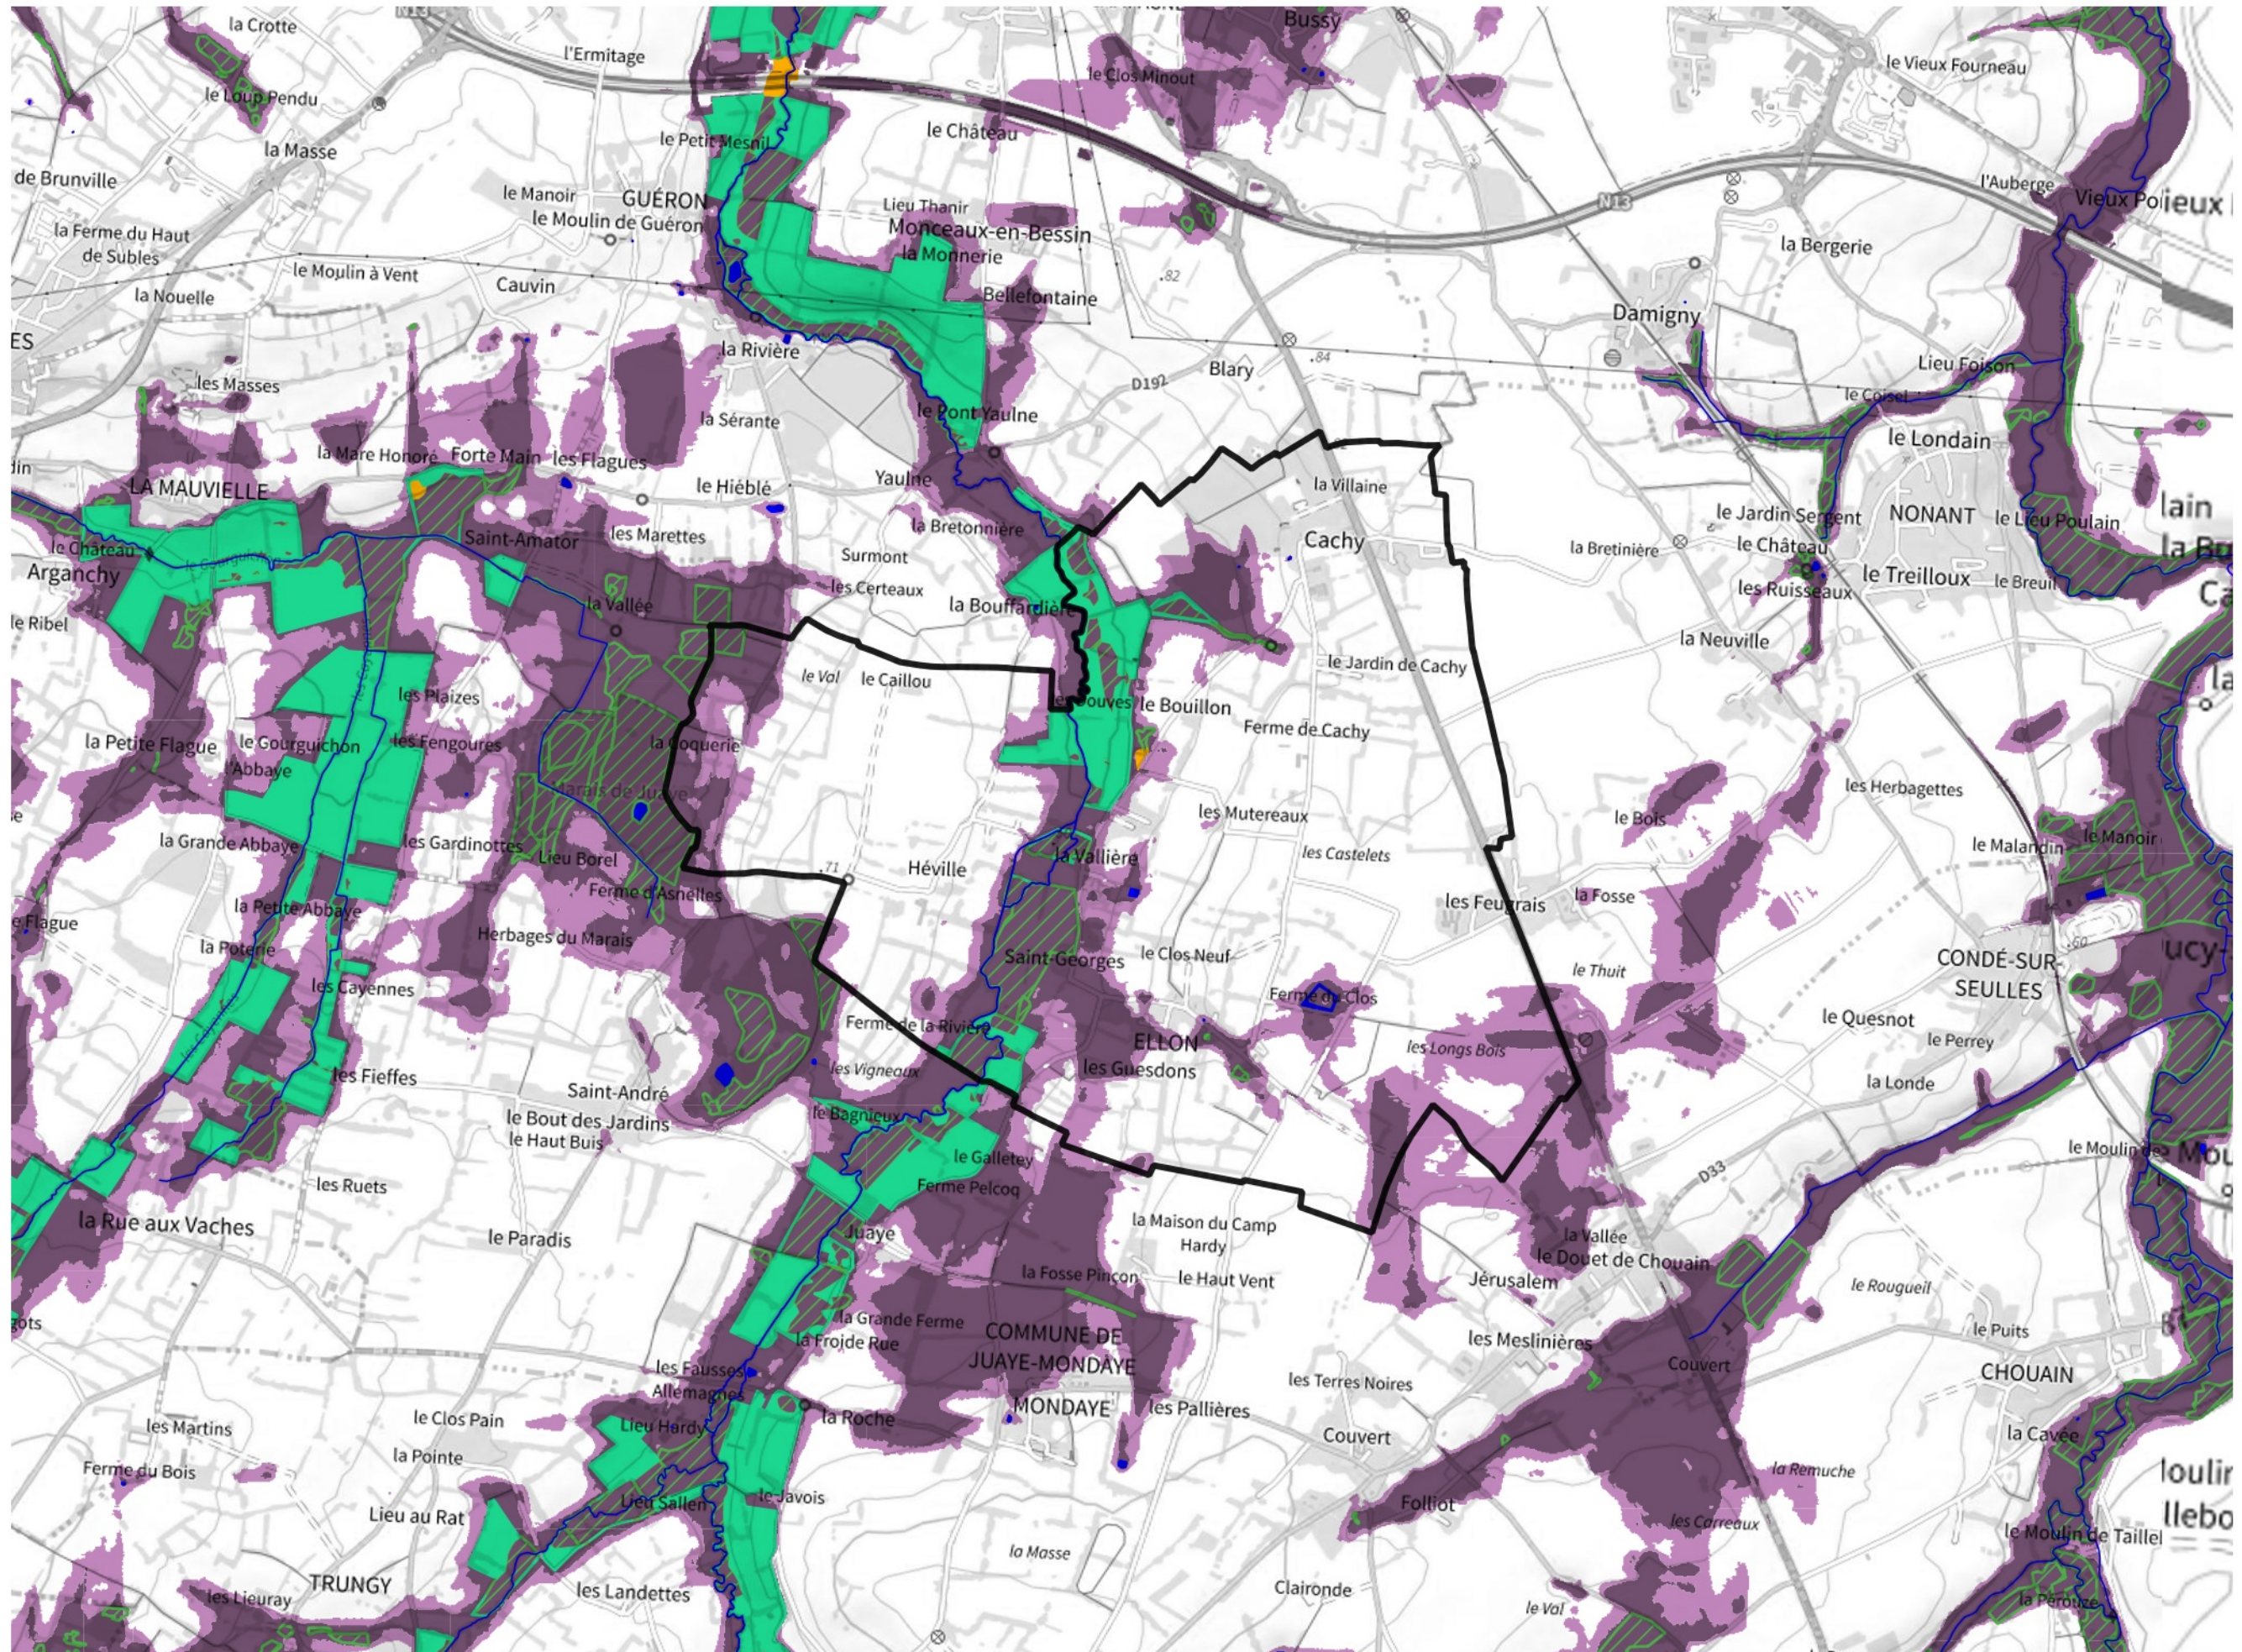

Inventaire régional des Zones Humides (ZH) et des Milieux Prédiposés à la Présence de Zones Humides (MPPZH) Ellon (14236)

- Zones humides**
- Inventaire terrain ou réglementaire
 - Autres (Photo-interprétation, non défini)
 - Zones humides dégradées
 - Milieux fortement prédisposés à la présence de zones humides
 - Milieux faiblement prédisposés à la présence de zones humides
 - Mares, étangs, lacs
 - Cours d'eau
 - Limite communale

Cette carte représente une mise à jour sur cette commune. Elle ne doit pas être utilisée pour les communes voisines.

[Il est fortement conseillé de se reporter à la notice avant l'interprétation de cette page](#)

0 250 500 m

Sources :
- IGN - Plan v2
- IGN - AdminExpress
- IGN - BD Topo
- DREAL Normandie

Production :
DREAL Normandie
le 24/07/2024