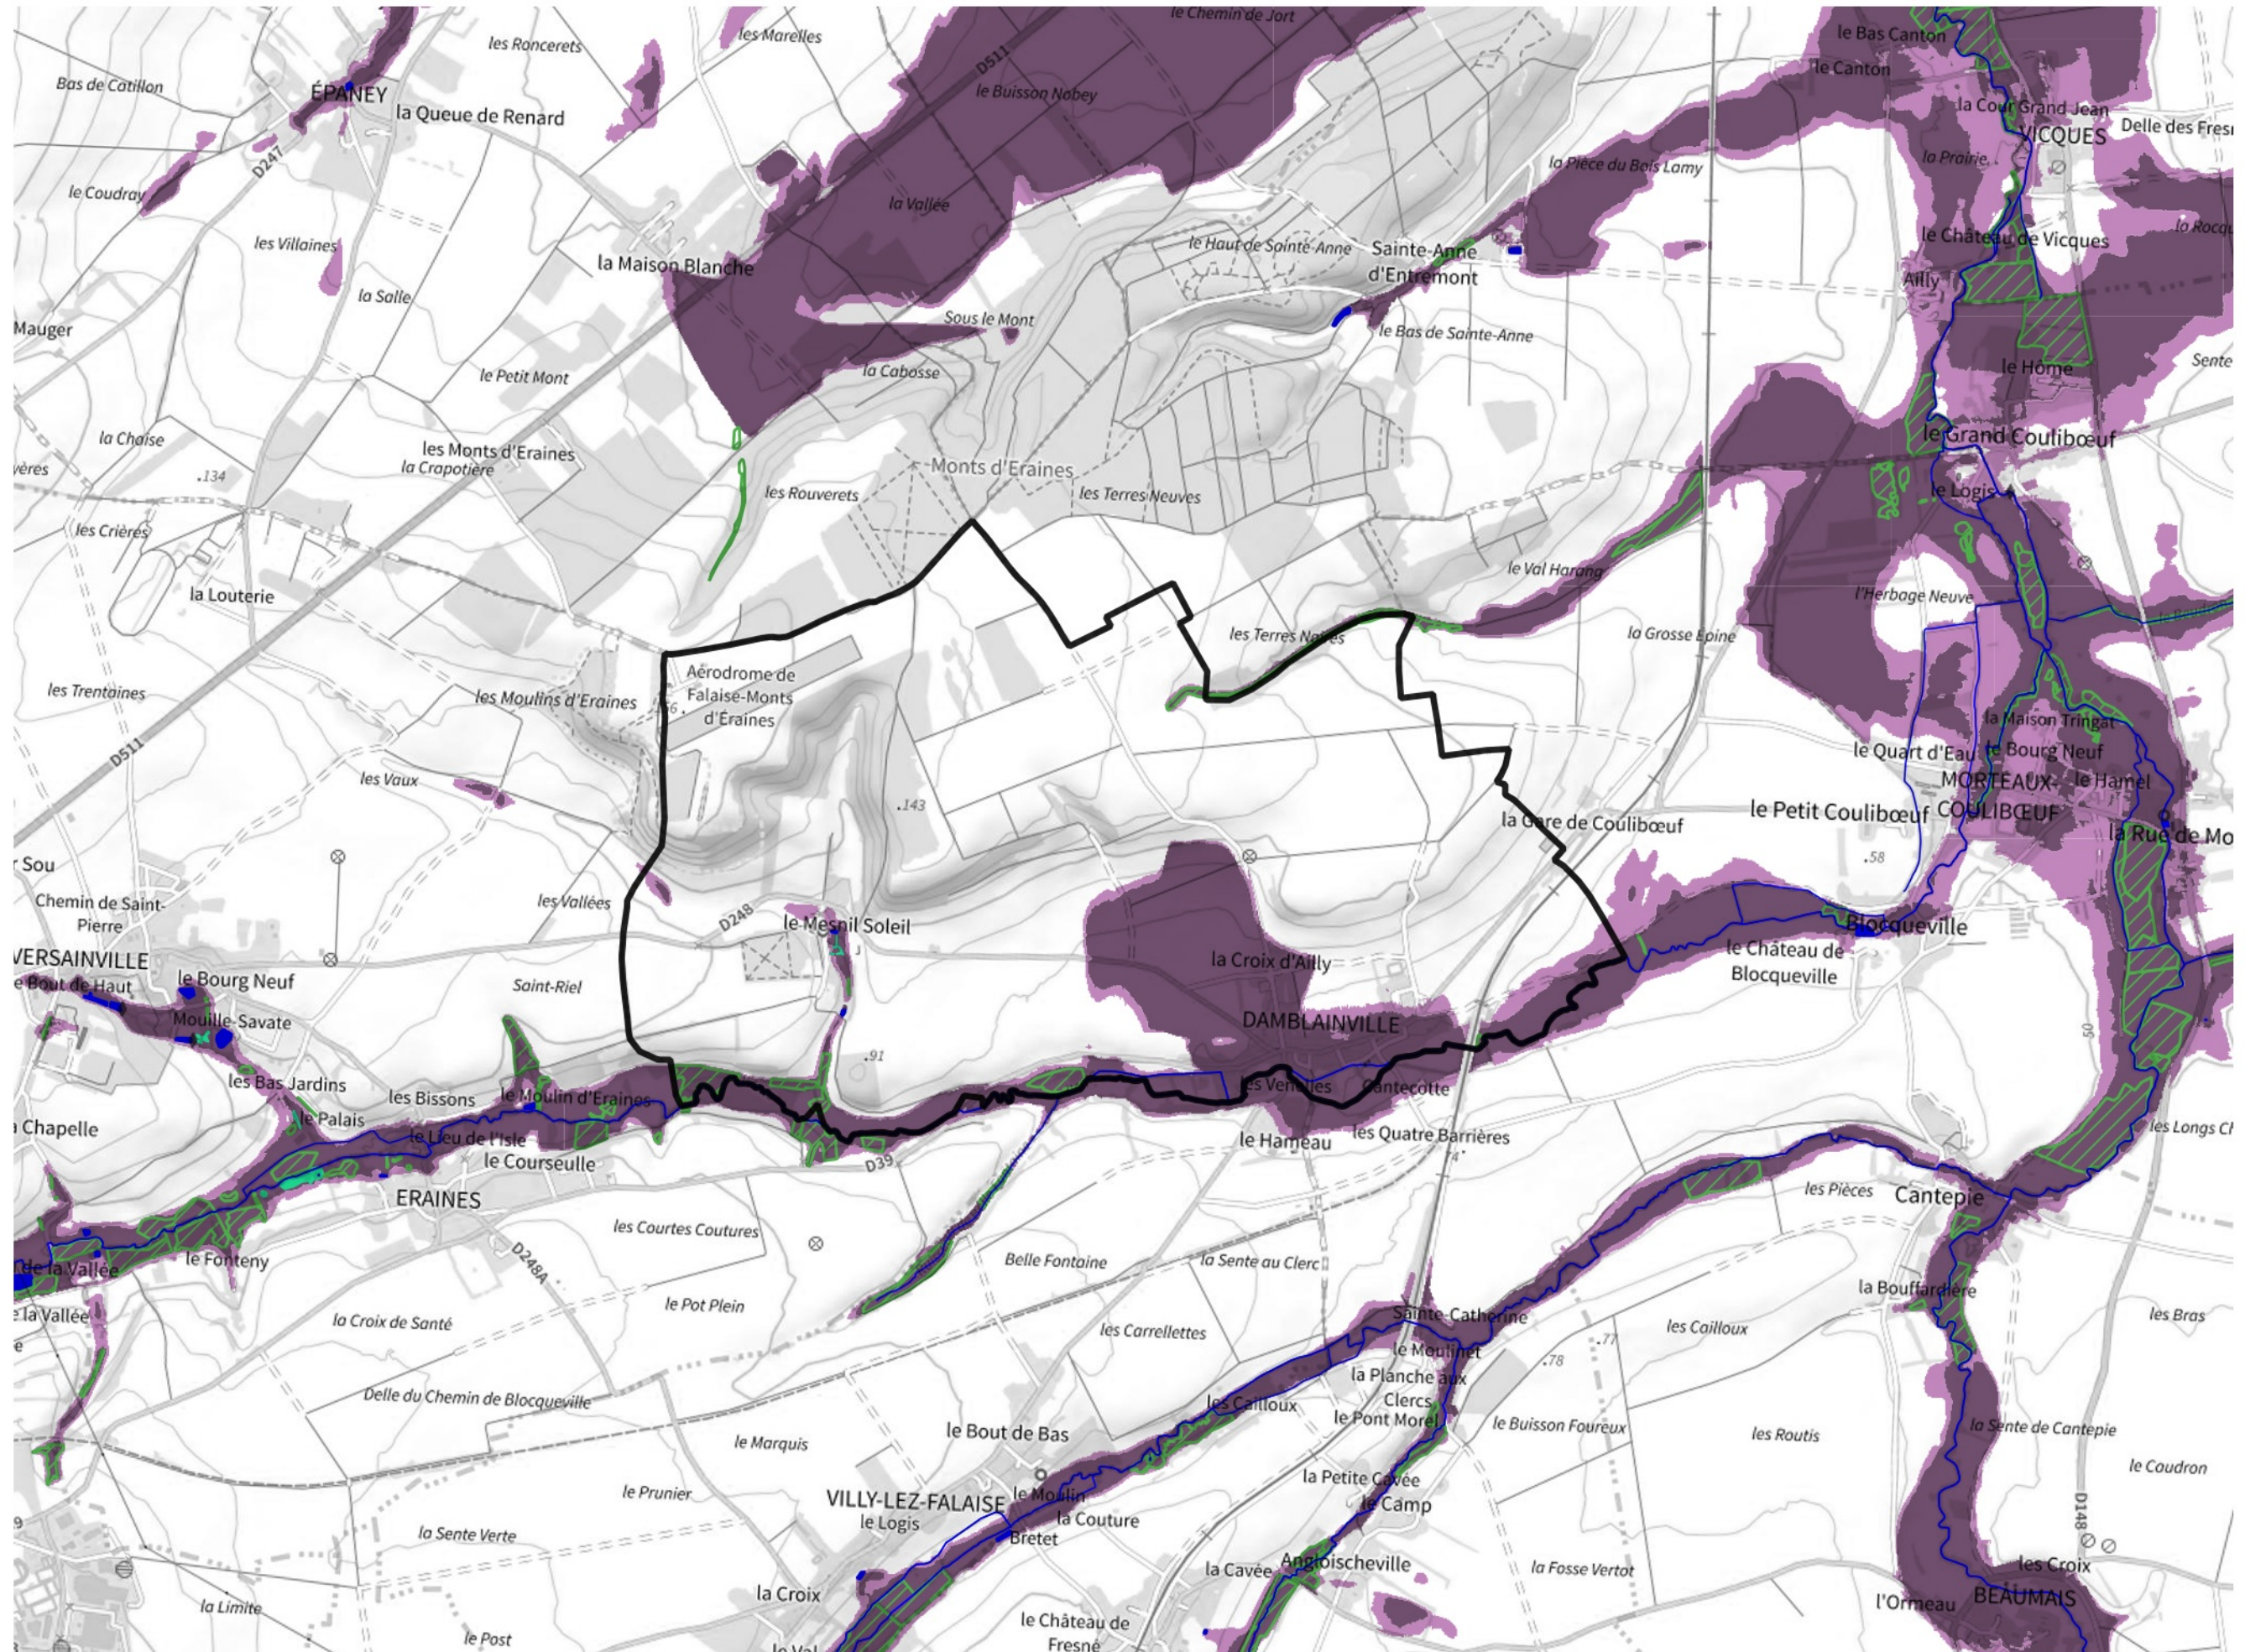

Inventaire régional des Zones Humides (ZH) et des Milieux Prédiposés à la Présence de Zones Humides (MPPZH) Damblainville (14216)

- Zones humides**
- Inventaire terrain ou réglementaire
 - Autres (Photo-interprétation, non défini)
 - Zones humides dégradées
 - Milieux fortement prédisposés à la présence de zones humides
 - Milieux faiblement prédisposés à la présence de zones humides
 - Mares, étangs, lacs
 - Cours d'eau
 - Limite communale

Cette carte représente une mise à jour sur cette commune. Elle ne doit pas être utilisée pour les communes voisines.

[Il est fortement conseillé de se reporter à la notice avant l'interprétation de cette page](#)

0 250 500 m

Sources :
- IGN - Plan v2
- IGN - AdminExpress
- IGN - BD Topo
- DREAL Normandie

Production :
DREAL Normandie
le 24/07/2024