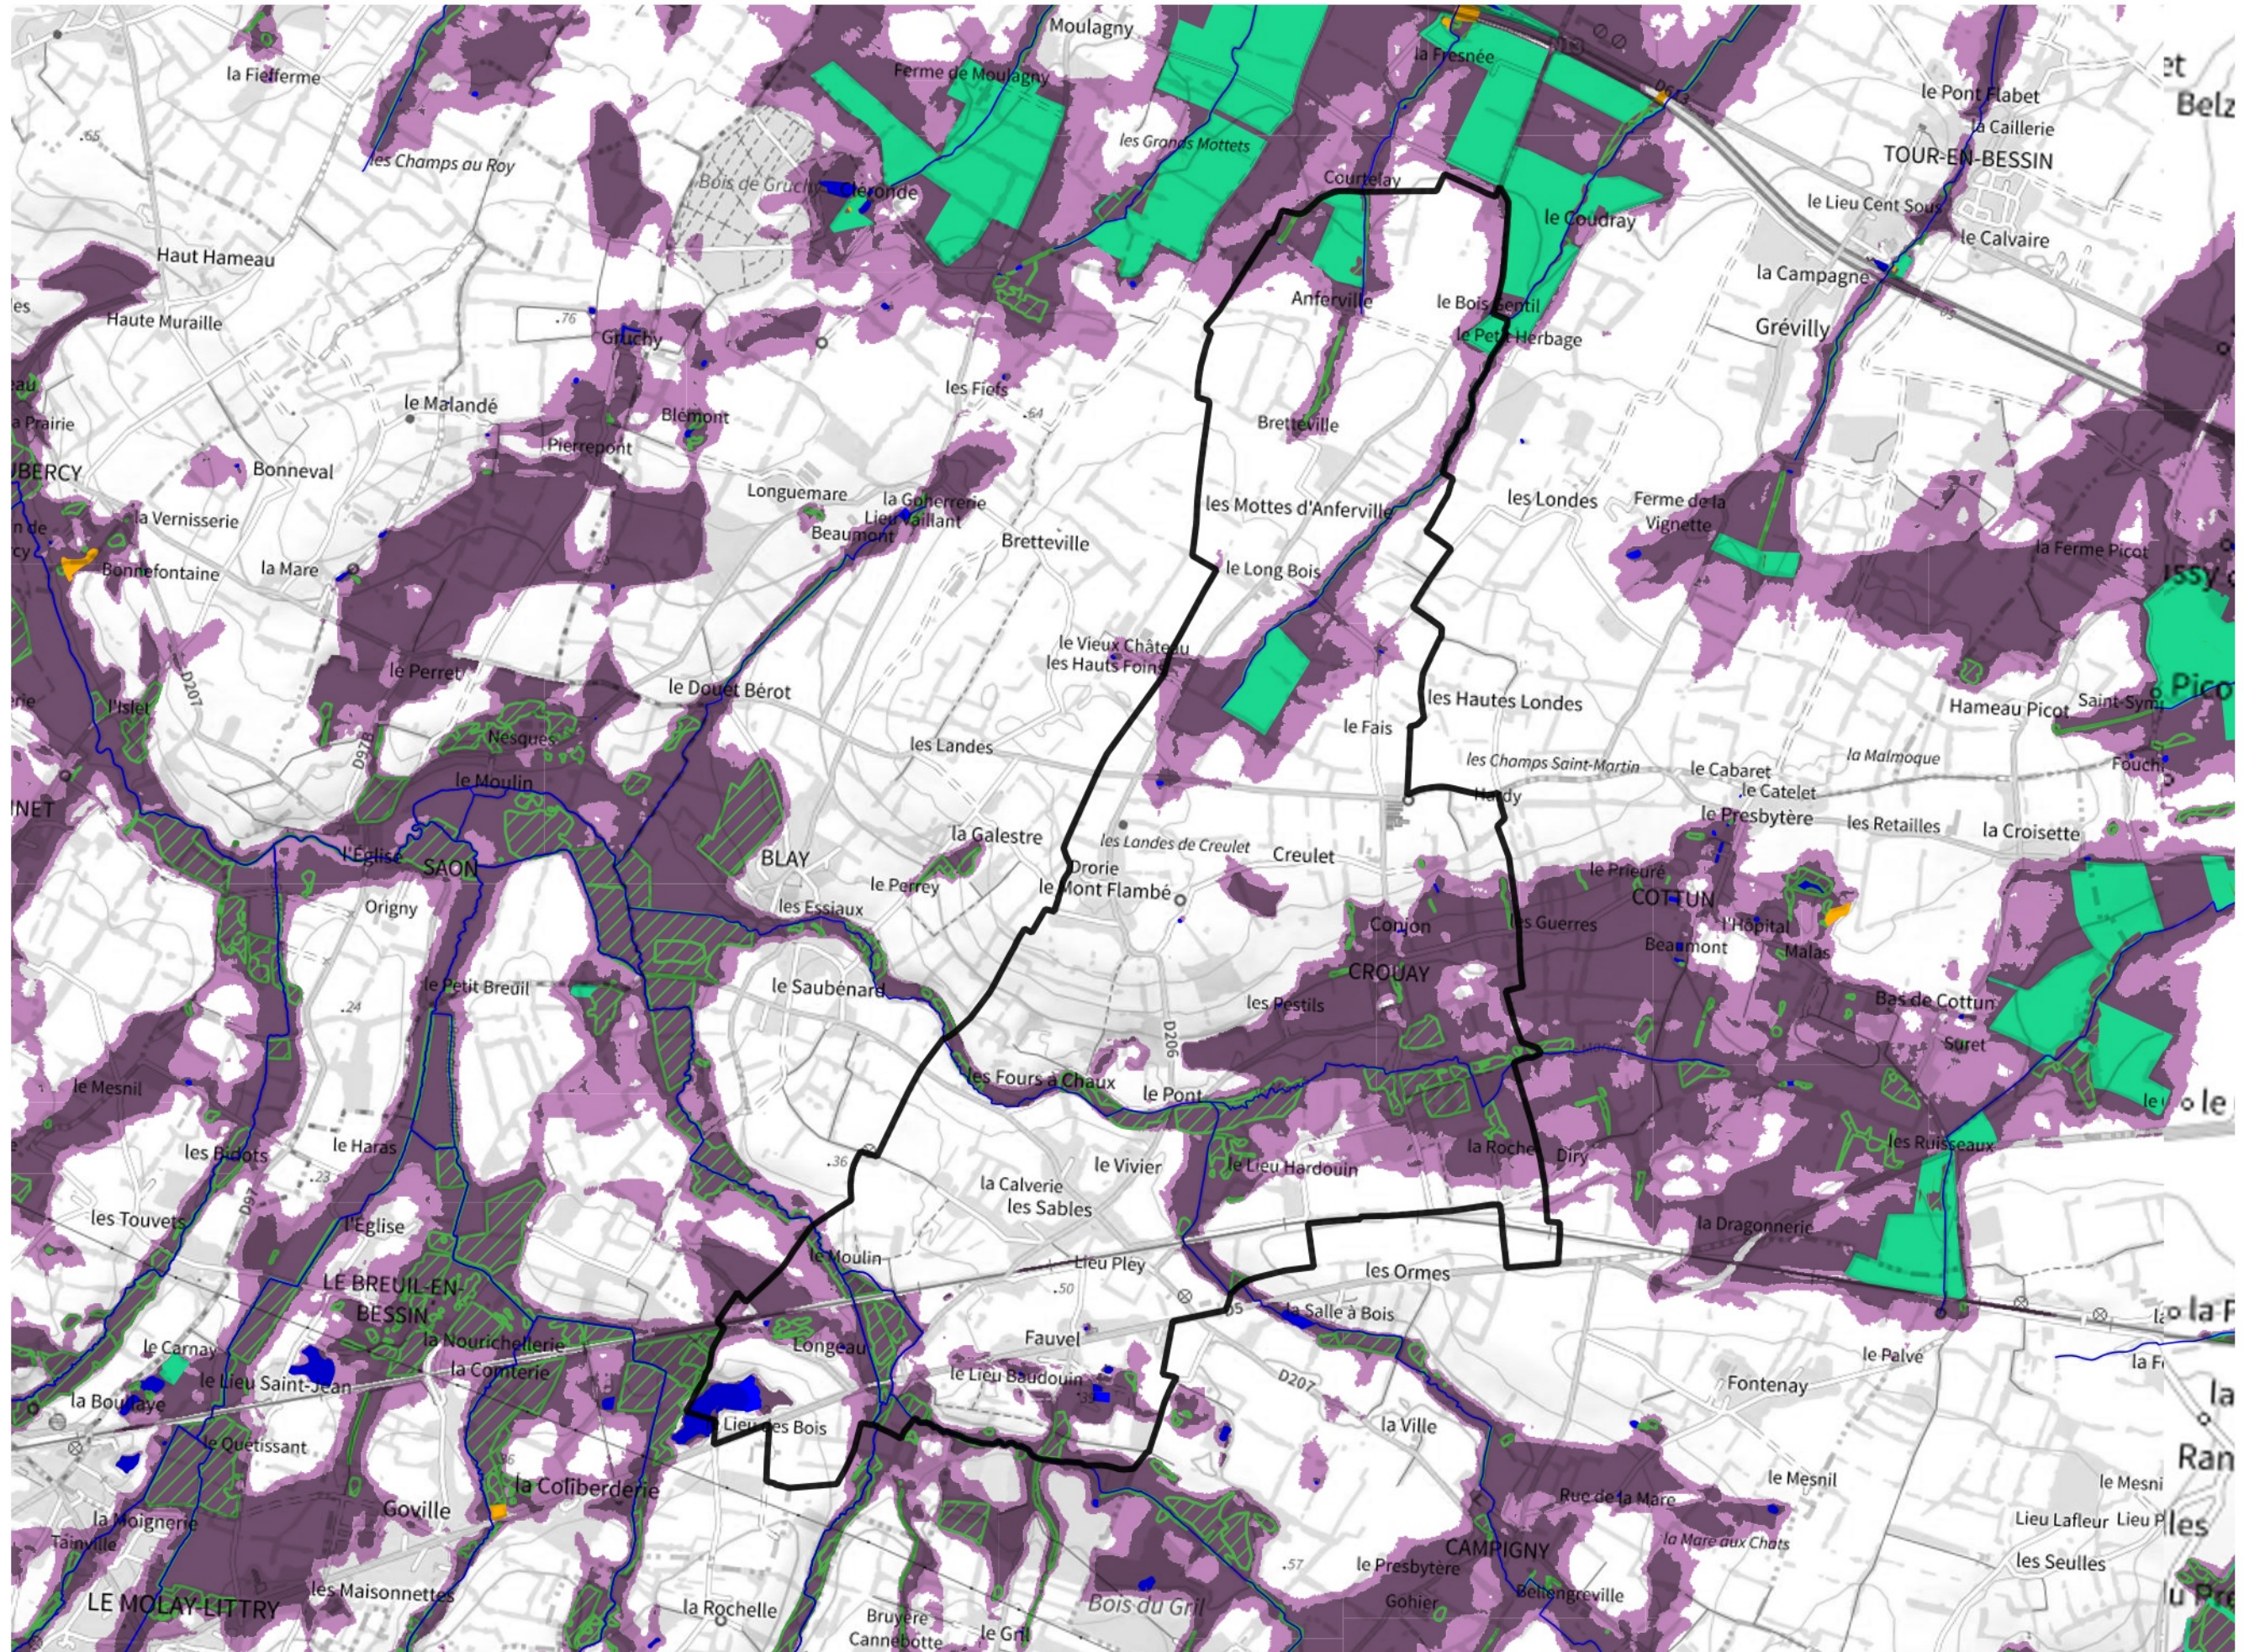

Inventaire régional des Zones Humides (ZH) et des Milieux Prédiposés à la Présence de Zones Humides (MPPZH) Crouay (14209)

- Zones humides**
- Inventaire terrain ou réglementaire
 - Autres (Photo-interprétation, non défini)
 - Zones humides dégradées
 - Milieux fortement prédisposés à la présence de zones humides
 - Milieux faiblement prédisposés à la présence de zones humides
 - Mares, étangs, lacs
 - Cours d'eau
 - Limite communale

Cette carte représente une mise à jour sur cette commune. Elle ne doit pas être utilisée pour les communes voisines.

[Il est fortement conseillé de se reporter à la notice avant l'interprétation de cette page](#)

0 250 500 m

Sources :
- IGN - Plan v2
- IGN - AdminExpress
- IGN - BD Topo
- DREAL Normandie

Production :
DREAL Normandie
le 24/07/2024