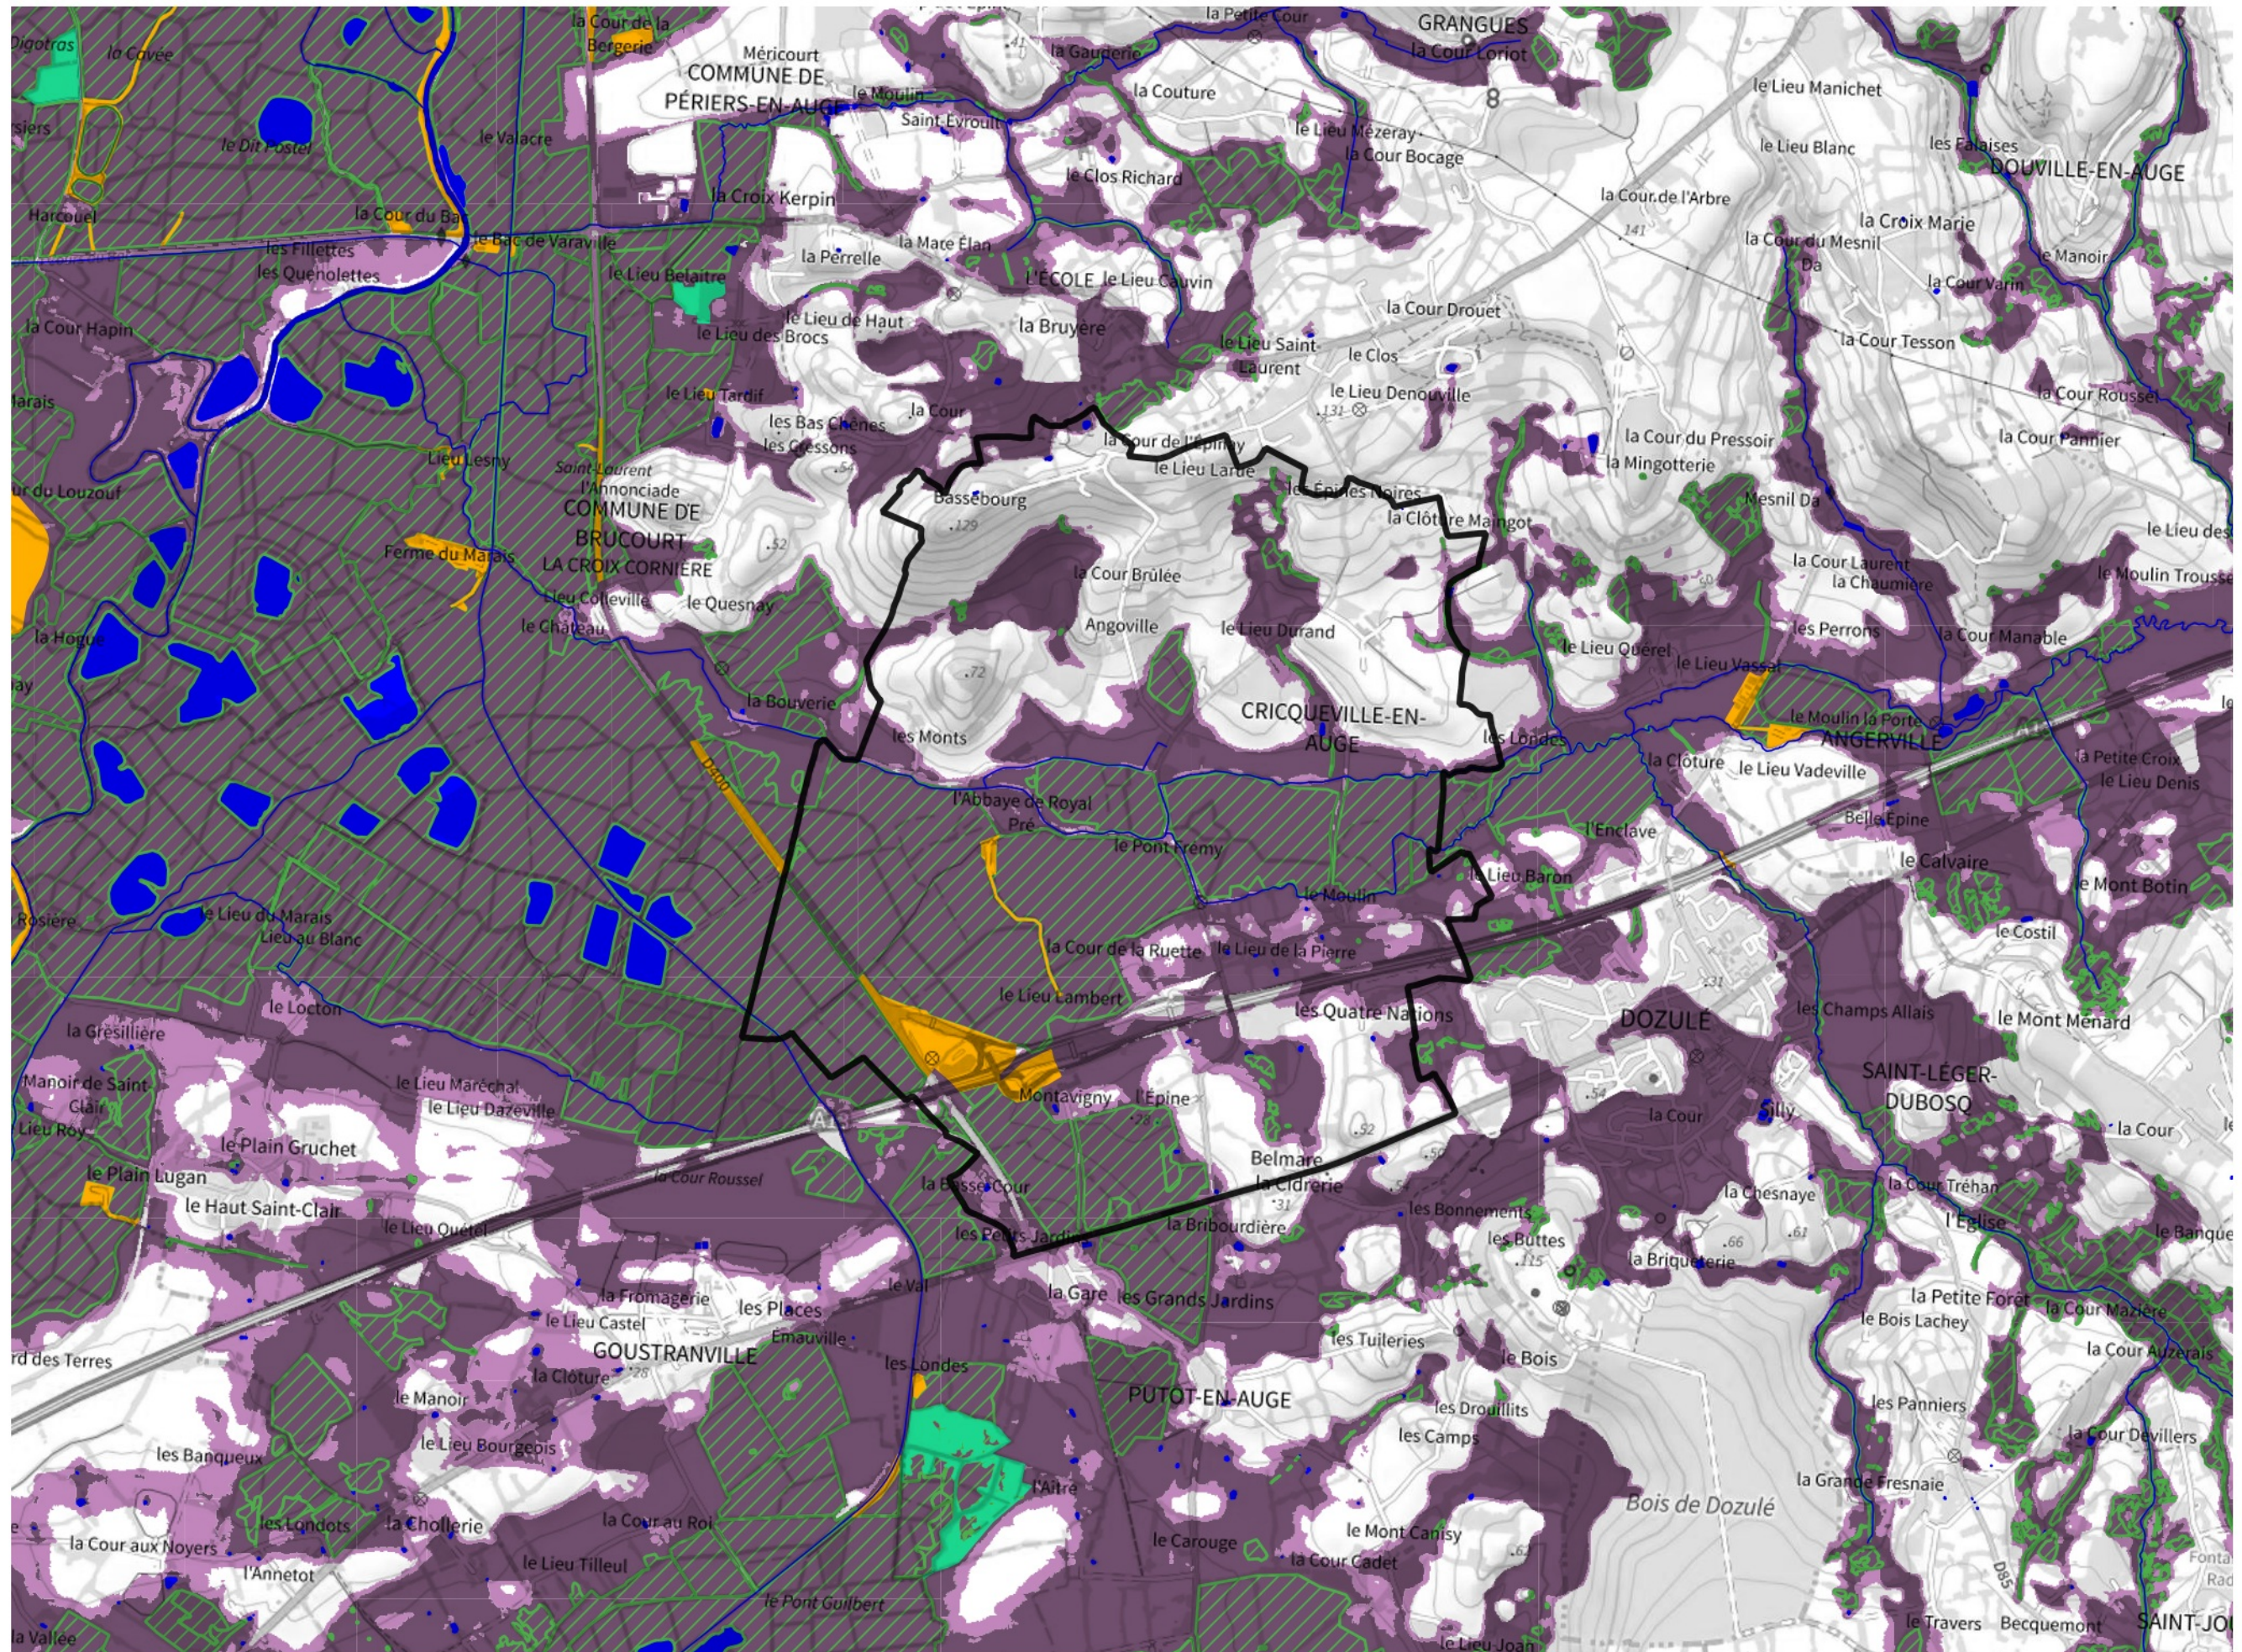

Inventaire régional des Zones Humides (ZH) et des Milieux Prédiposés à la Présence de Zones Humides (MPPZH) Cricqueville-en-Auge (14203)

- Zones humides**
- Inventaire terrain ou réglementaire
 - Autres (Photo-interprétation, non défini)
 - Zones humides dégradées
 - Milieux fortement prédisposés à la présence de zones humides
 - Milieux faiblement prédisposés à la présence de zones humides
 - Mares, étangs, lacs
 - Cours d'eau
 - Limite communale

Cette carte représente une mise à jour sur cette commune. Elle ne doit pas être utilisée pour les communes voisines.

[Il est fortement conseillé de se reporter à la notice avant l'interprétation de cette page](#)

0 250 500 m

Sources :
- IGN - Plan v2
- IGN - AdminExpress
- IGN - BD Topo
- DREAL Normandie

Production :
DREAL Normandie
le 24/07/2024