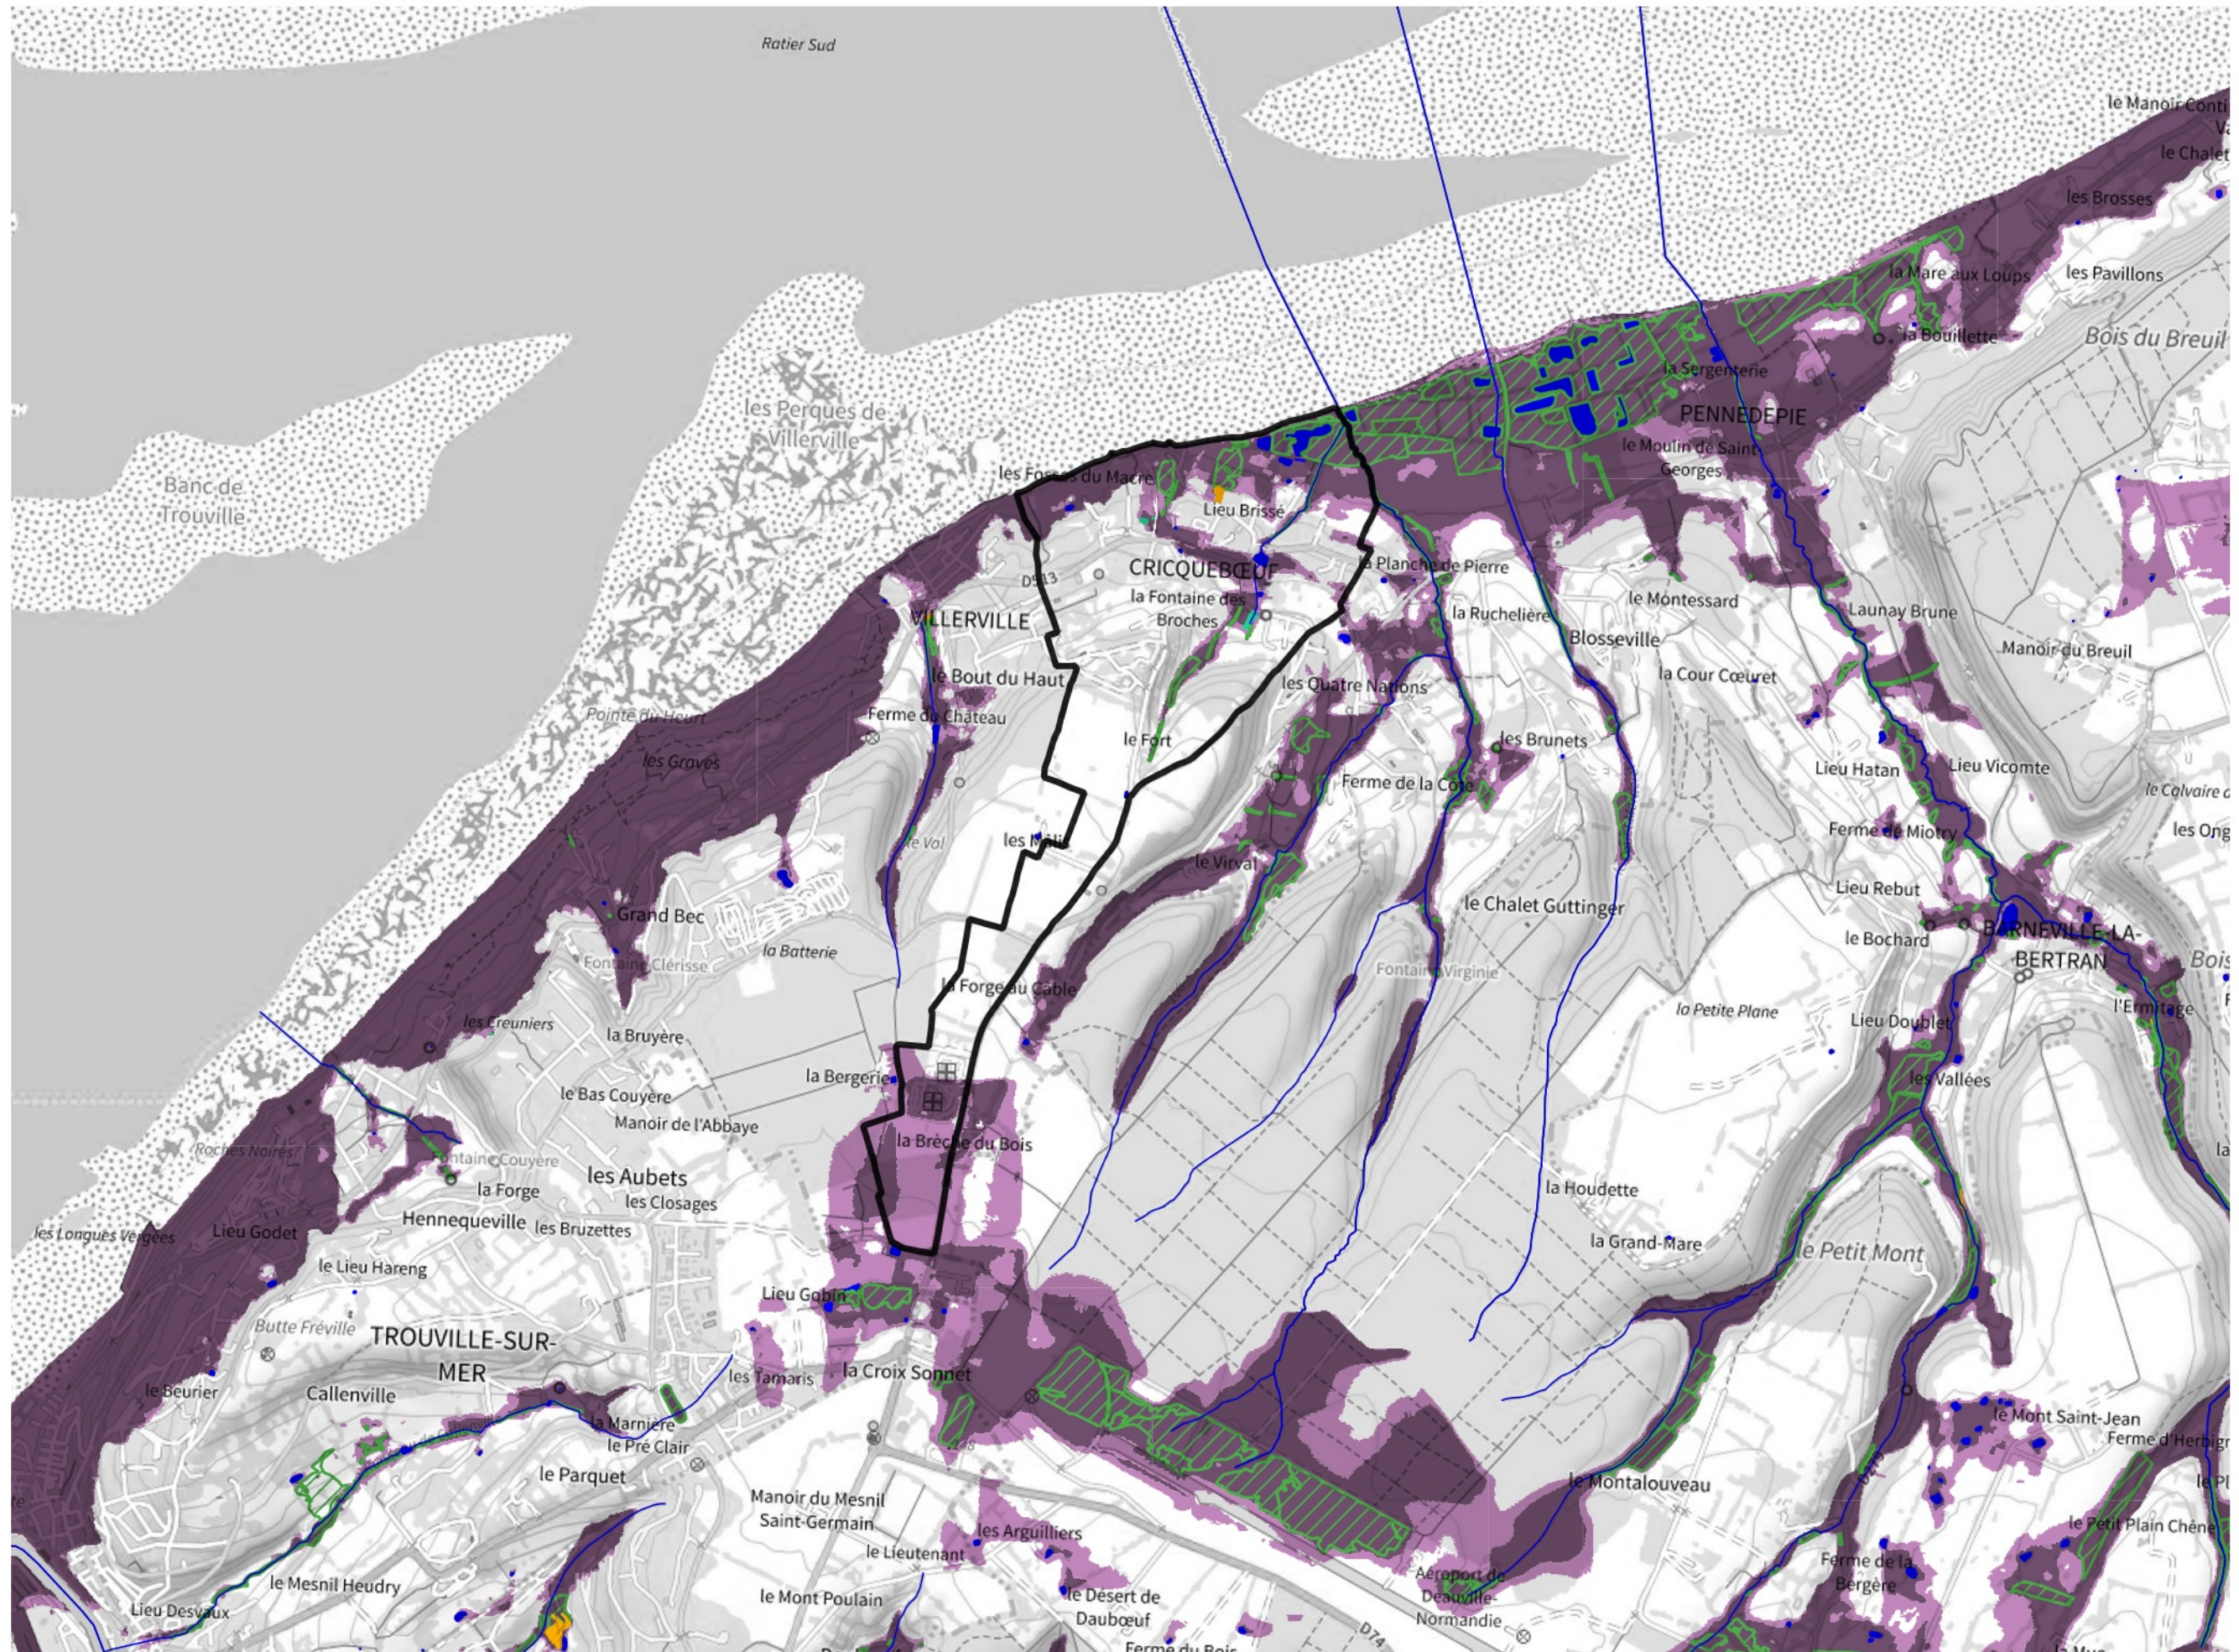

Inventaire régional des Zones Humides (ZH) et des Milieux Prédiposés à la Présence de Zones Humides (MPPZH) Cricquebœuf (14202)

- Zones humides**
- Inventaire terrain ou réglementaire
 - Autres (Photo-interprétation, non défini)
 - Zones humides dégradées
 - Milieux fortement prédisposés à la présence de zones humides
 - Milieux faiblement prédisposés à la présence de zones humides
 - Mares, étangs, lacs
 - Cours d'eau
 - Limite communale

Cette carte représente une mise à jour sur cette commune. Elle ne doit pas être utilisée pour les communes voisines.

[Il est fortement conseillé de se reporter à la notice avant l'interprétation de cette page](#)

0 250 500 m

Sources :
- IGN - Plan v2
- IGN - AdminExpress
- IGN - BD Topo
- DREAL Normandie

Production :
DREAL Normandie
le 24/07/2024