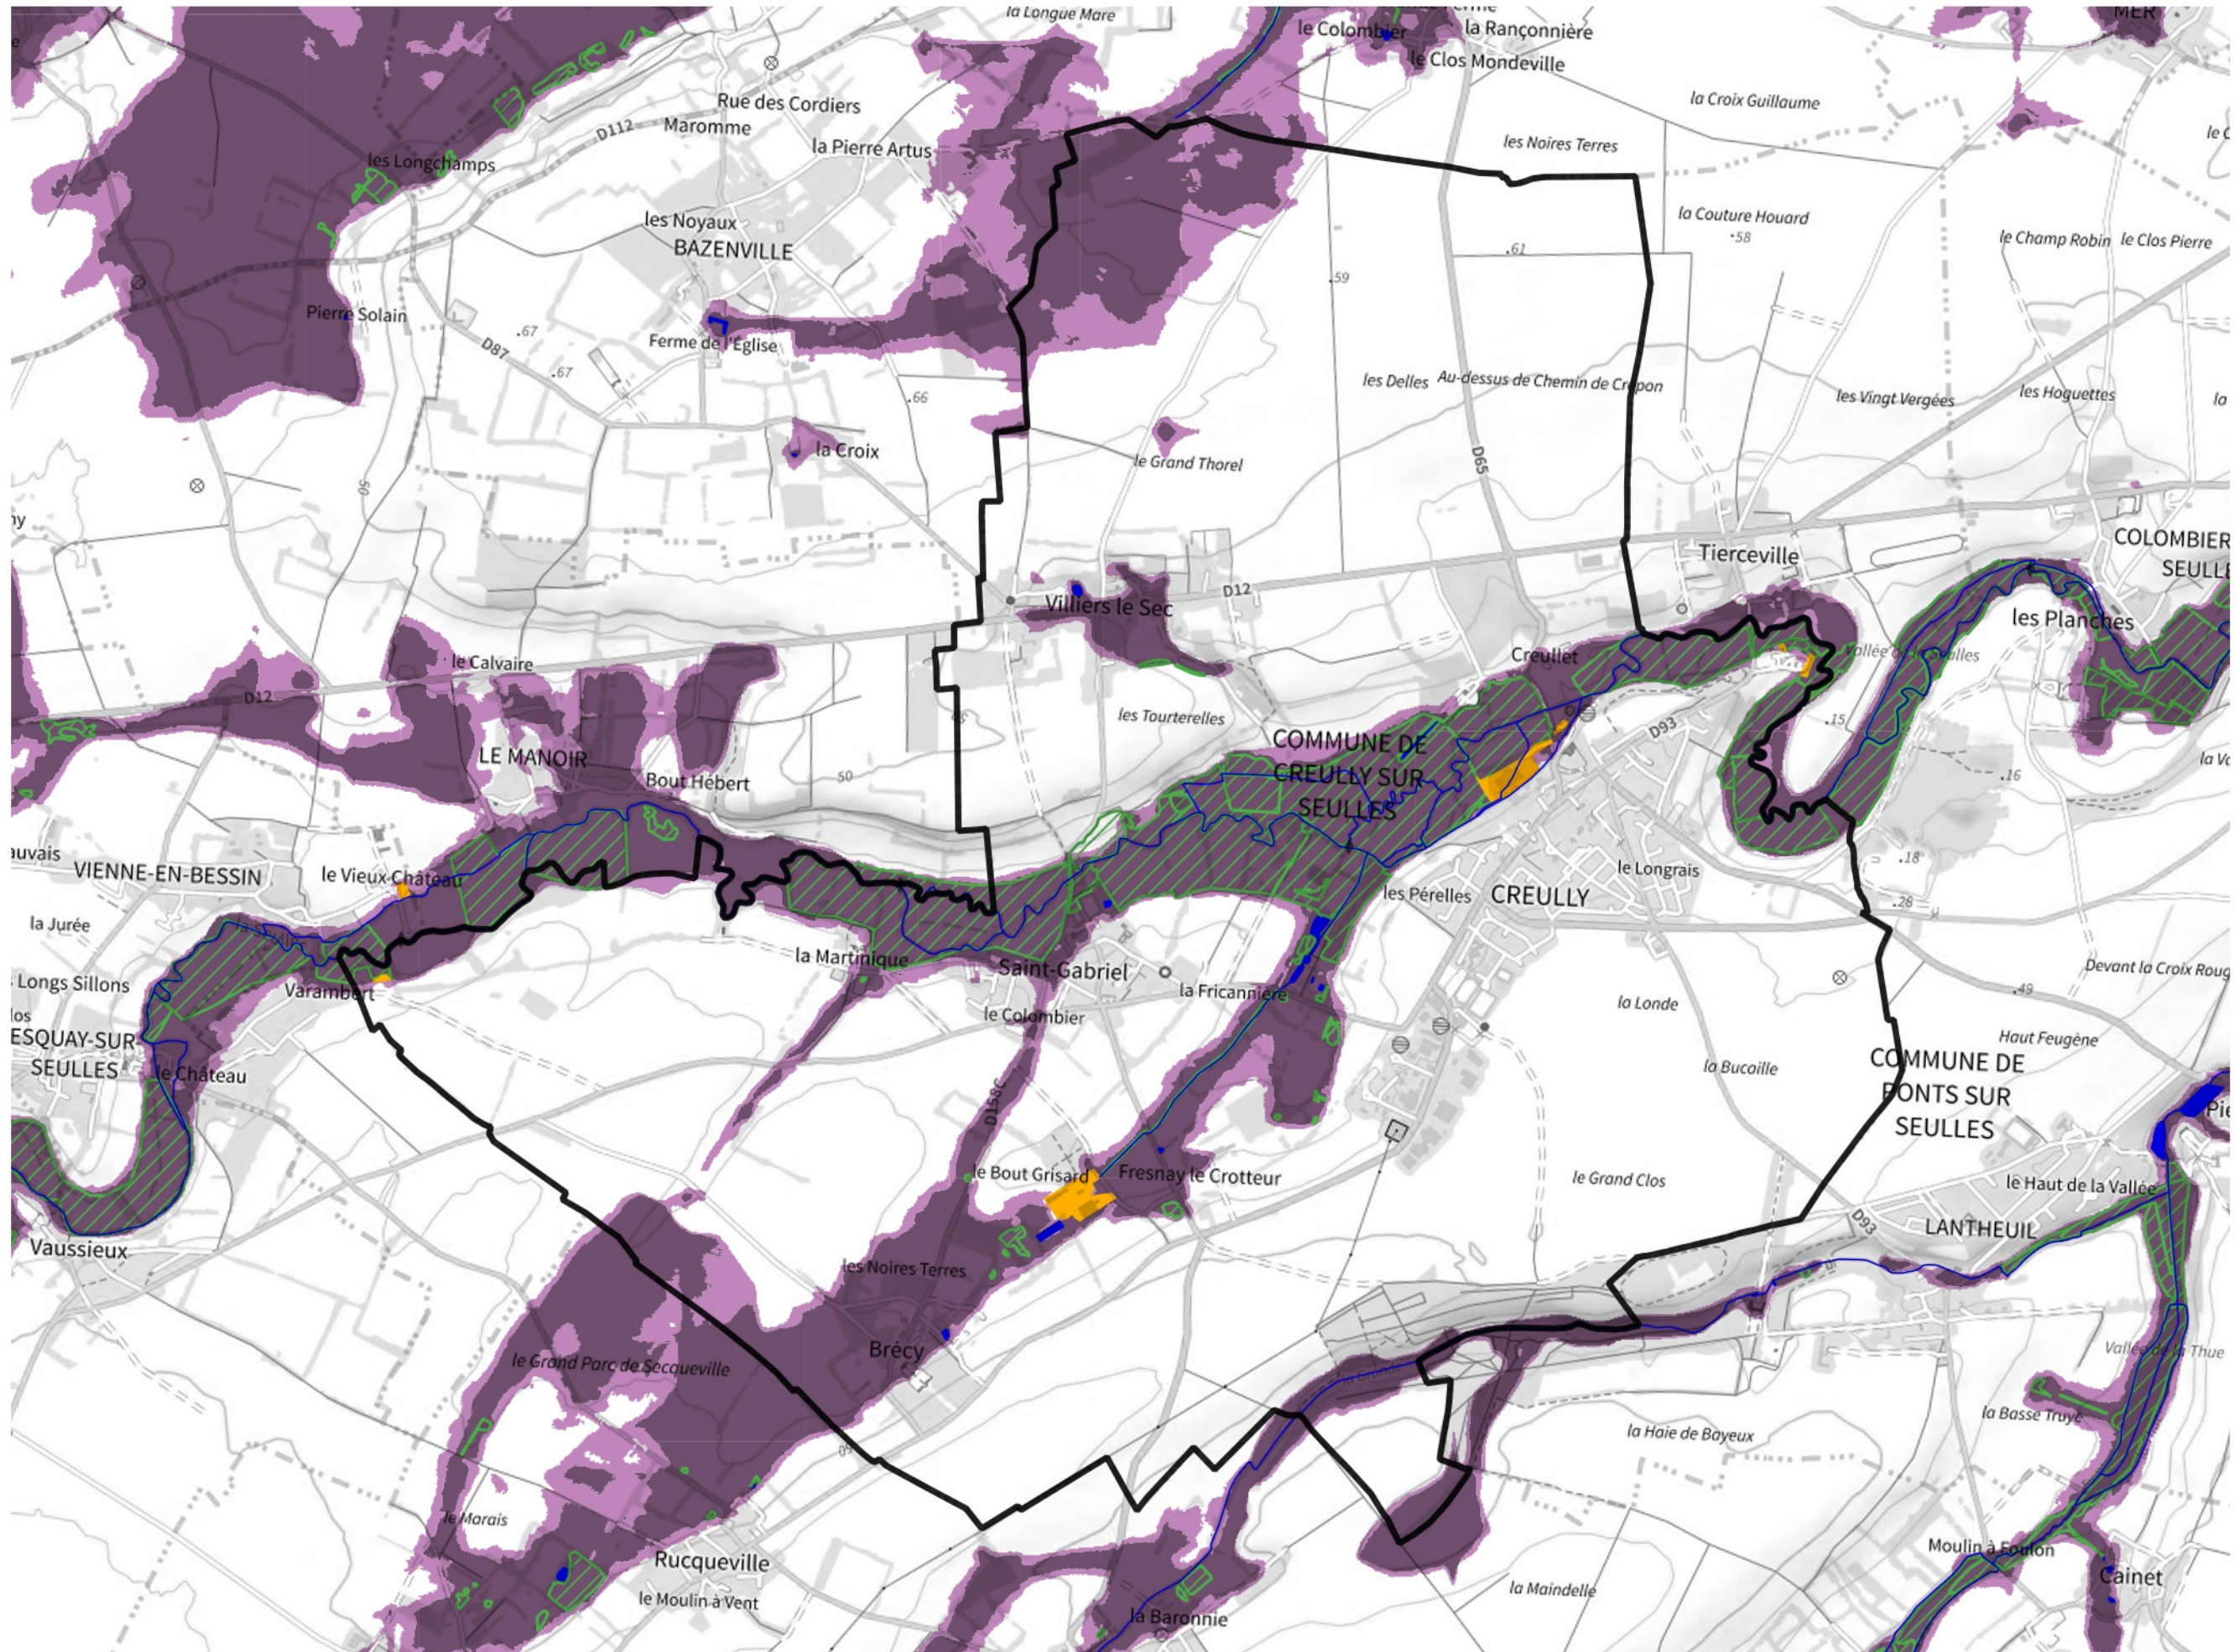

Inventaire régional des Zones Humides (ZH) et des Milieux Prédiposés à la Présence de Zones Humides (MPPZH) Creully sur Seulles (14200)

- Zones humides**
- Inventaire terrain ou réglementaire
 - Autres (Photo-interprétation, non défini)
 - Zones humides dégradées
 - Milieux fortement prédisposés à la présence de zones humides
 - Milieux faiblement prédisposés à la présence de zones humides
 - Mares, étangs, lacs
 - Cours d'eau
 - Limite communale

Cette carte représente une mise à jour sur cette commune. Elle ne doit pas être utilisée pour les communes voisines.

[Il est fortement conseillé de se reporter à la notice avant l'interprétation de cette page](#)

0 250 500 m

Sources :
- IGN - Plan v2
- IGN - AdminExpress
- IGN - BD Topo
- DREAL Normandie

Production :
DREAL Normandie
le 24/07/2024