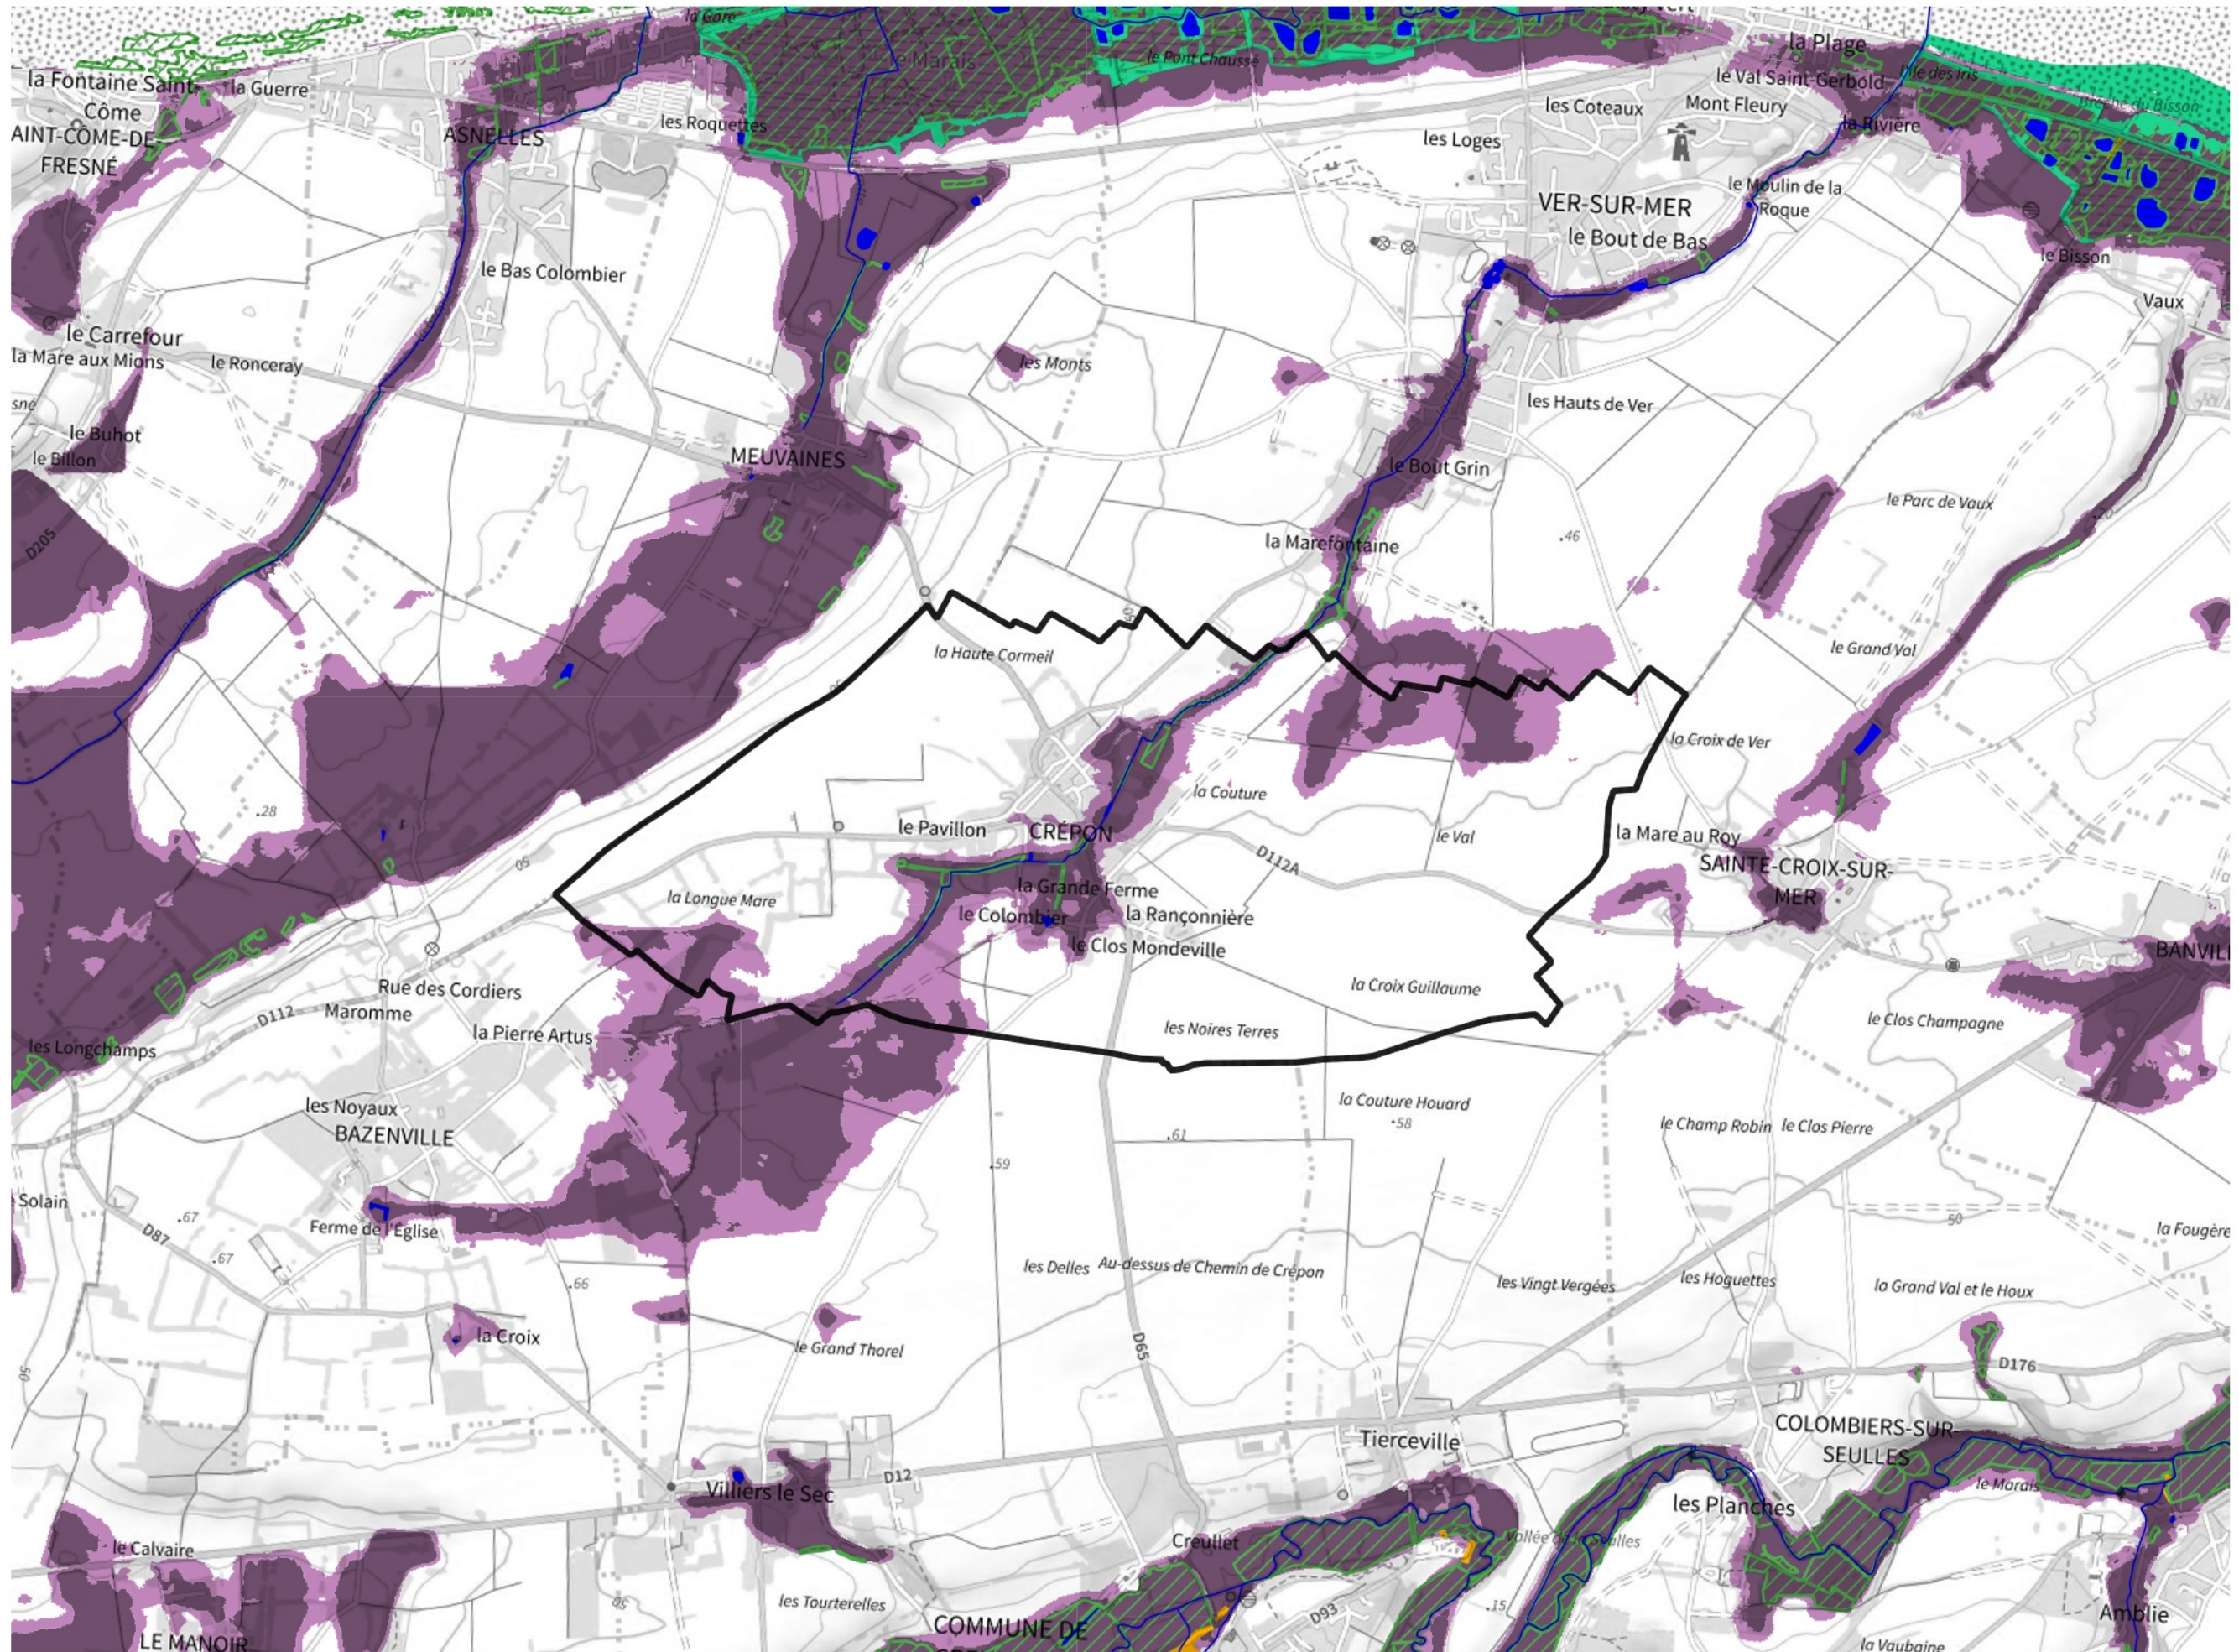

Inventaire régional des Zones Humides (ZH) et des Milieux Prédiposés à la Présence de Zones Humides (MPPZH) Crépon (14196)

- Zones humides**
- Inventaire terrain ou réglementaire
 - Autres (Photo-interprétation, non défini)
 - Zones humides dégradées
 - Milieux fortement prédisposés à la présence de zones humides
 - Milieux faiblement prédisposés à la présence de zones humides
 - Mares, étangs, lacs
 - Cours d'eau
 - Limite communale

Cette carte représente une mise à jour sur cette commune. Elle ne doit pas être utilisée pour les communes voisines.

[Il est fortement conseillé de se reporter à la notice avant l'interprétation de cette page](#)

0 250 500 m

Sources :
- IGN - Plan v2
- IGN - AdminExpress
- IGN - BD Topo
- DREAL Normandie

Production :
DREAL Normandie
le 24/07/2024