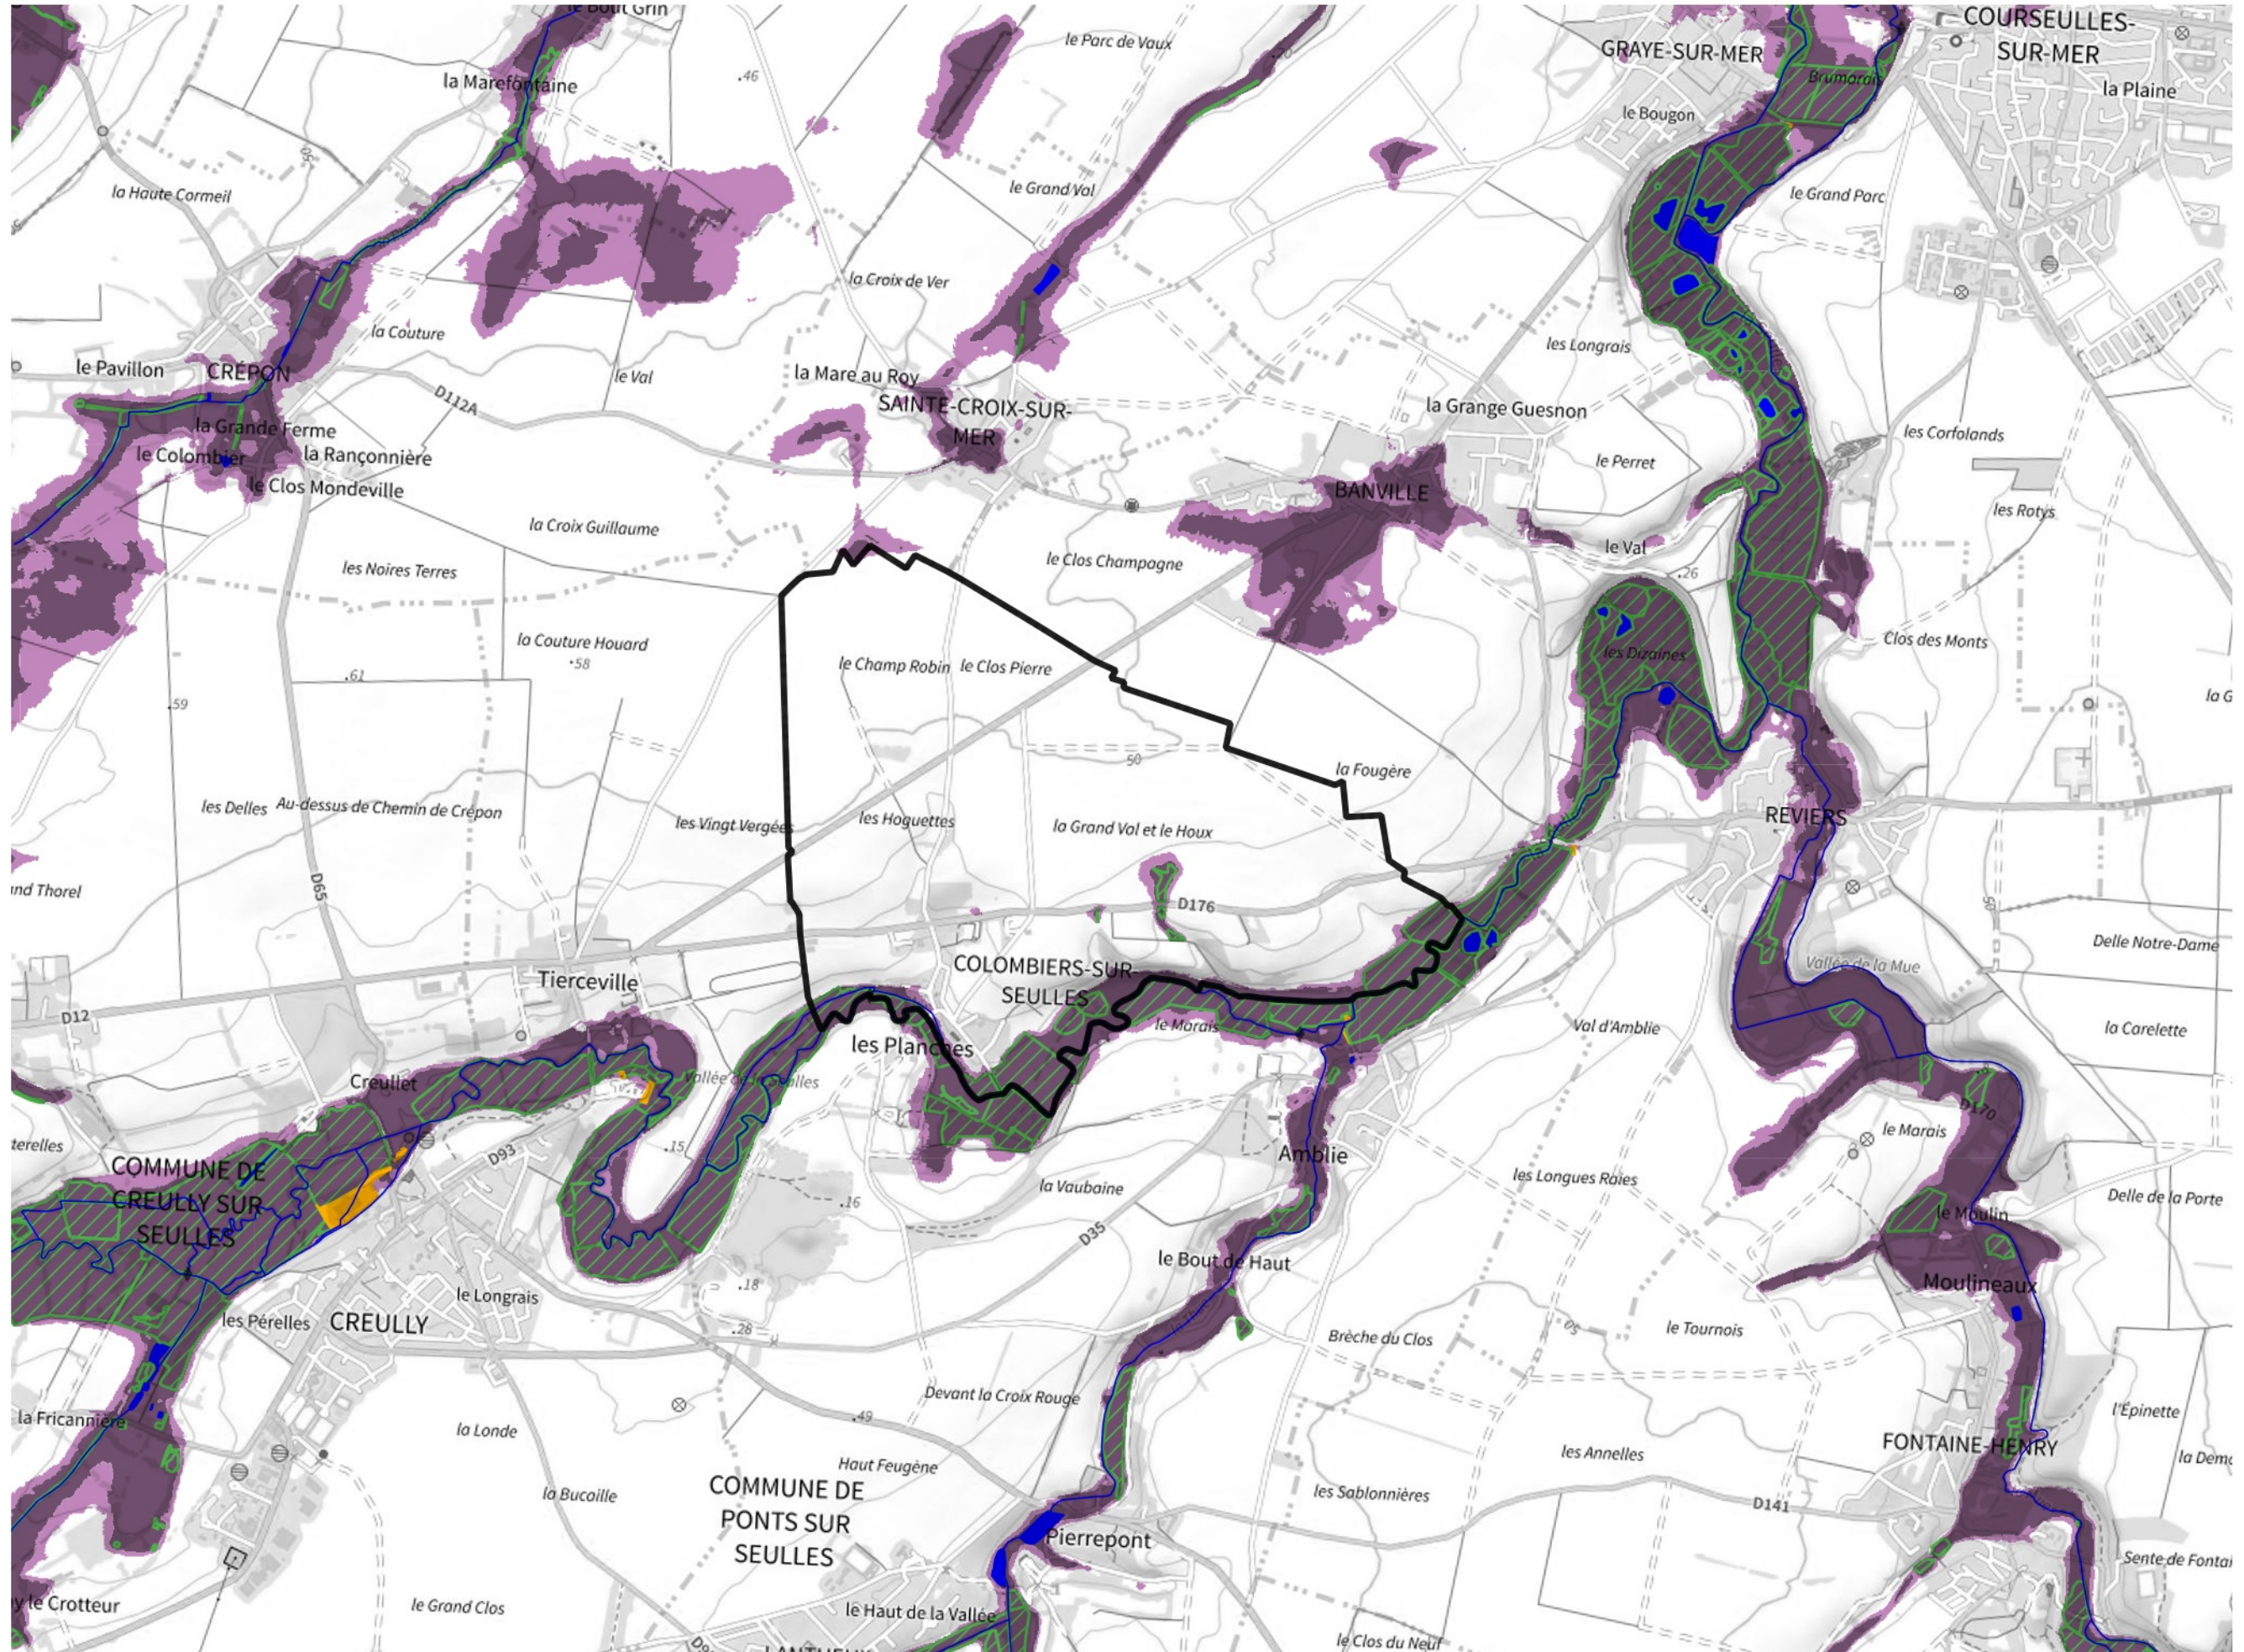

Inventaire régional des Zones Humides (ZH) et des Milieux Prédiposés à la Présence de Zones Humides (MPPZH) Colombiers-sur-Seulles (14169)

- Zones humides**
- Inventaire terrain ou réglementaire
 - Autres (Photo-interprétation, non défini)
 - Zones humides dégradées
 - Milieux fortement prédisposés à la présence de zones humides
 - Milieux faiblement prédisposés à la présence de zones humides
 - Mares, étangs, lacs
 - Cours d'eau
 - Limite communale

Cette carte représente une mise à jour sur cette commune. Elle ne doit pas être utilisée pour les communes voisines.

[Il est fortement conseillé de se reporter à la notice avant l'interprétation de cette page](#)

0 250 500 m

Sources :
- IGN - Plan v2
- IGN - AdminExpress
- IGN - BD Topo
- DREAL Normandie

Production :
DREAL Normandie
le 24/07/2024