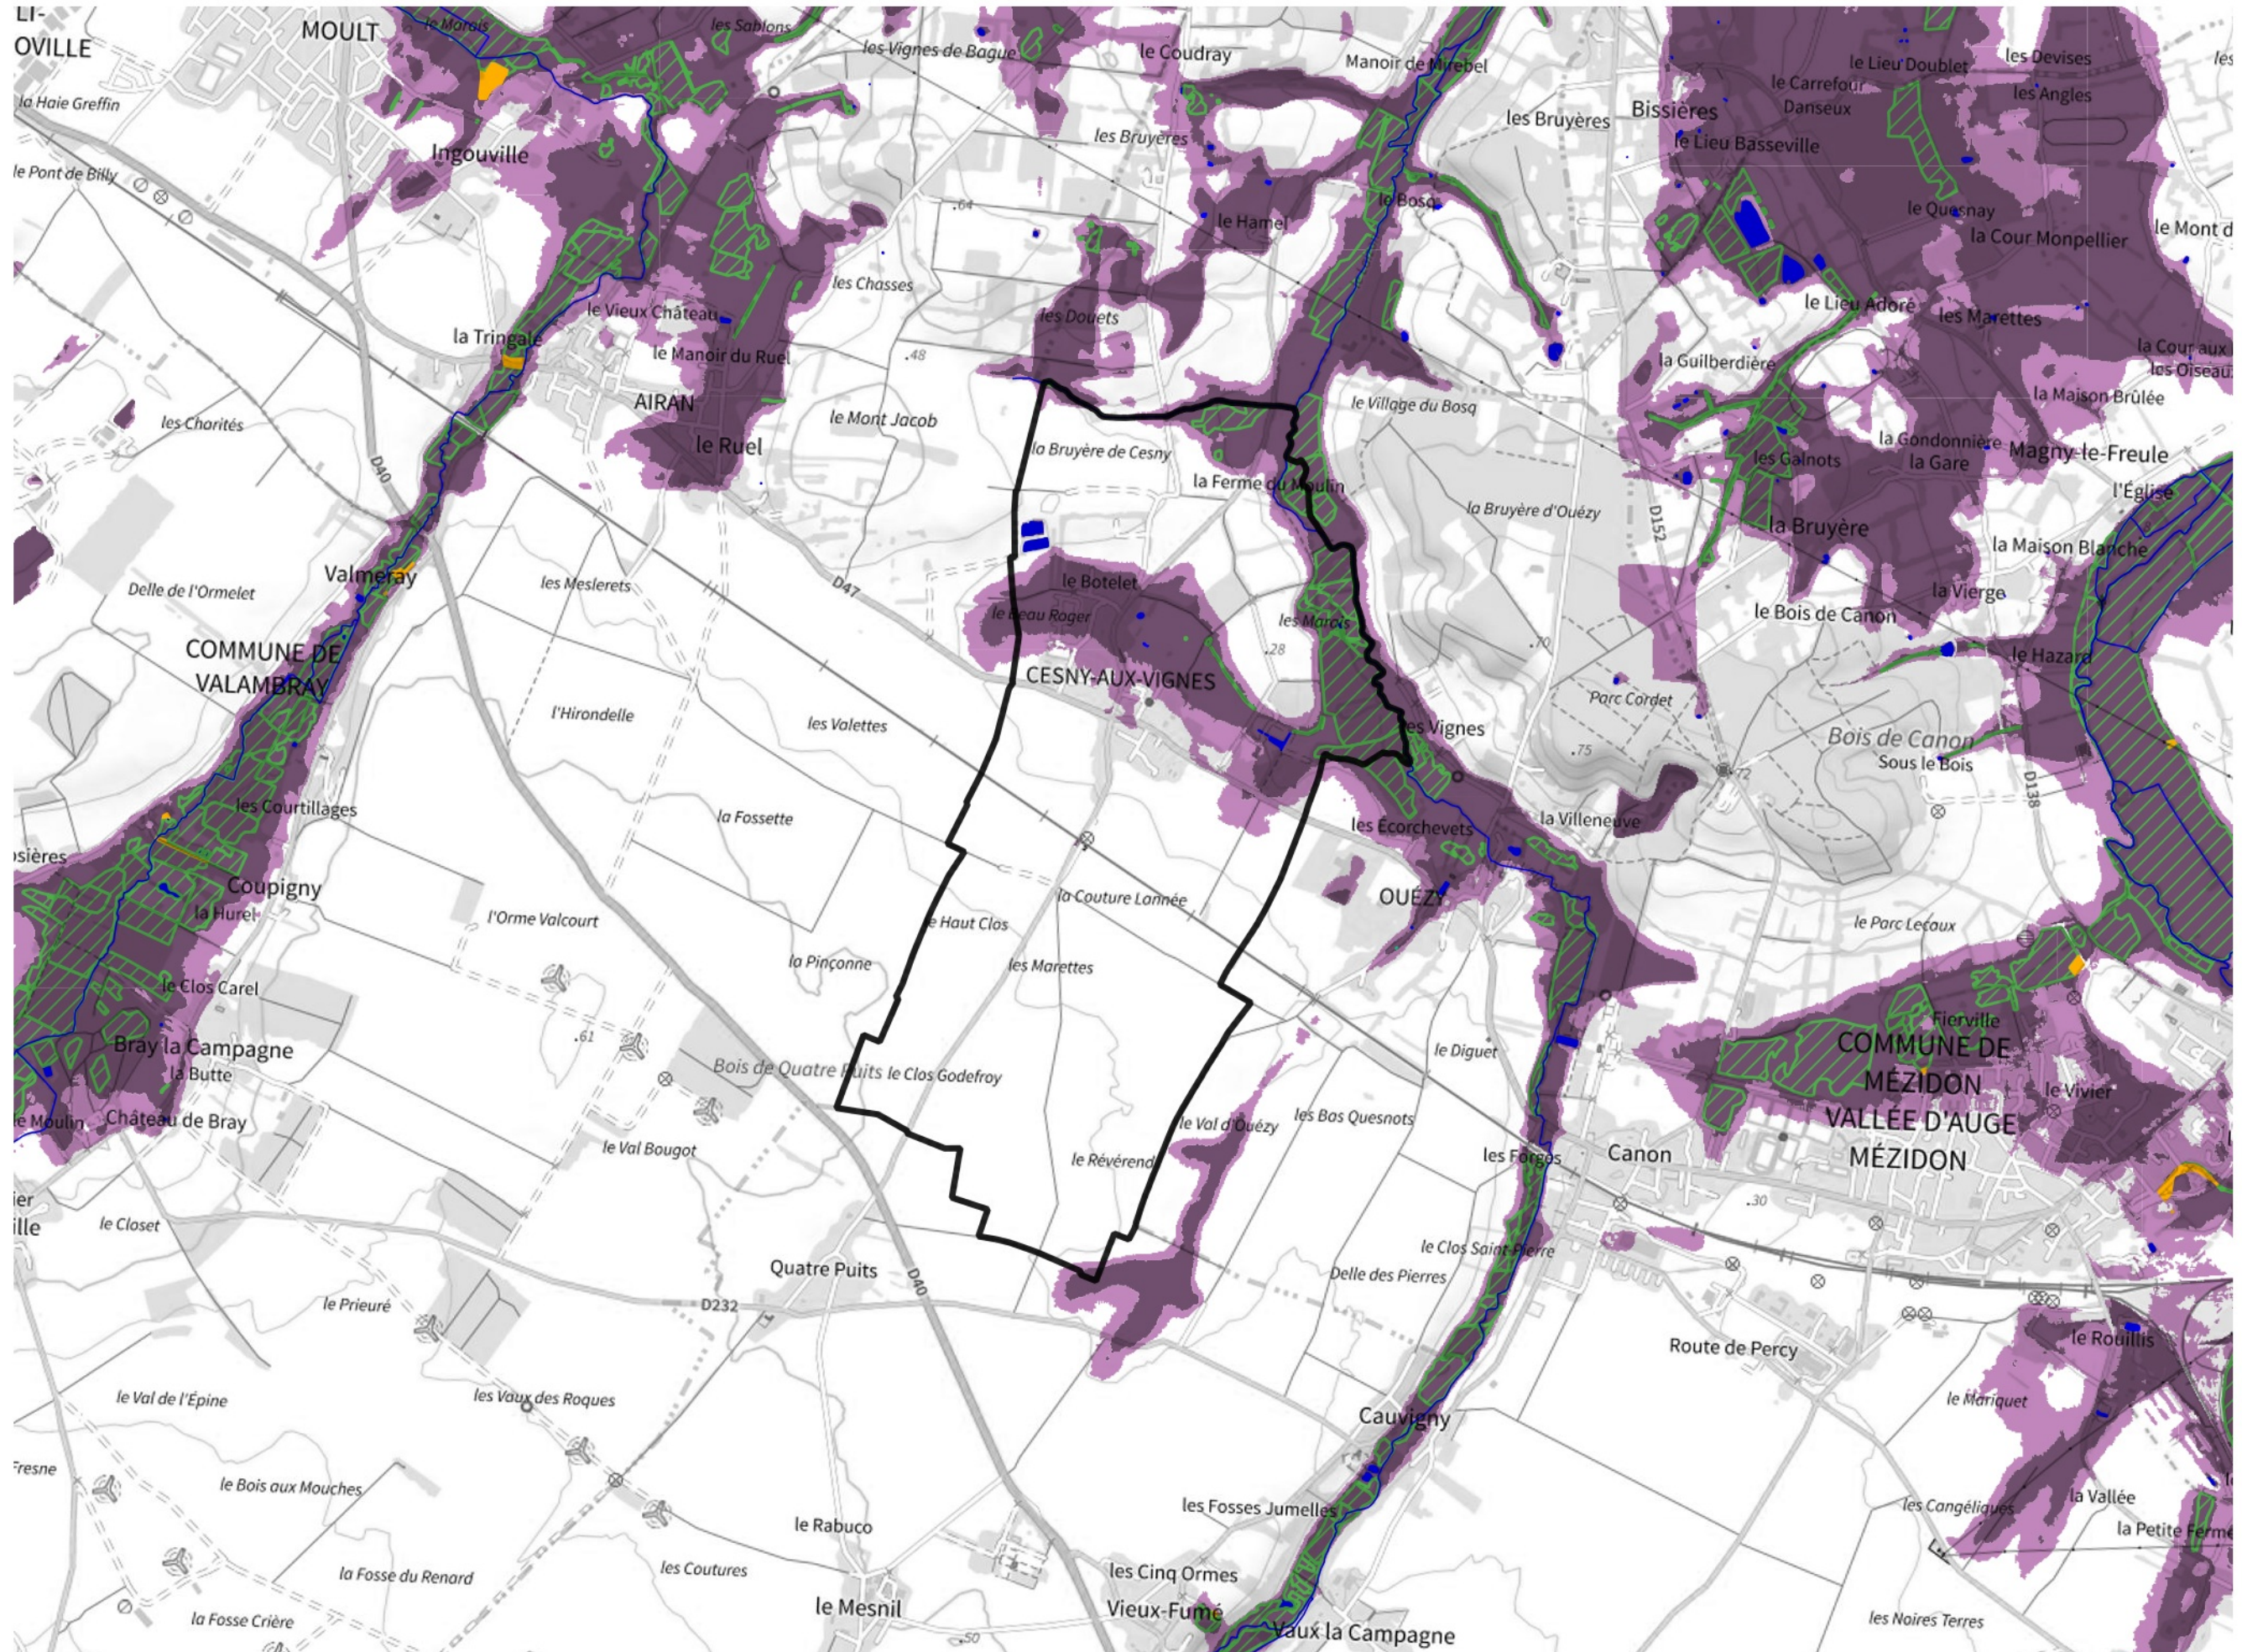

Inventaire régional des Zones Humides (ZH) et des Milieux Prédiposés à la Présence de Zones Humides (MPPZH) Cesny-aux-Vignes (14149)

- Zones humides**
- Inventaire terrain ou réglementaire
 - Autres (Photo-interprétation, non défini)
 - Zones humides dégradées
 - Milieux fortement prédisposés à la présence de zones humides
 - Milieux faiblement prédisposés à la présence de zones humides
 - Mares, étangs, lacs
 - Cours d'eau
 - Limite communale

Cette carte représente une mise à jour sur cette commune. Elle ne doit pas être utilisée pour les communes voisines.

[Il est fortement conseillé de se reporter à la notice avant l'interprétation de cette page](#)

0 250 500 m

Sources :
- IGN - Plan v2
- IGN - AdminExpress
- IGN - BD Topo
- DREAL Normandie

Production :
DREAL Normandie
le 24/07/2024