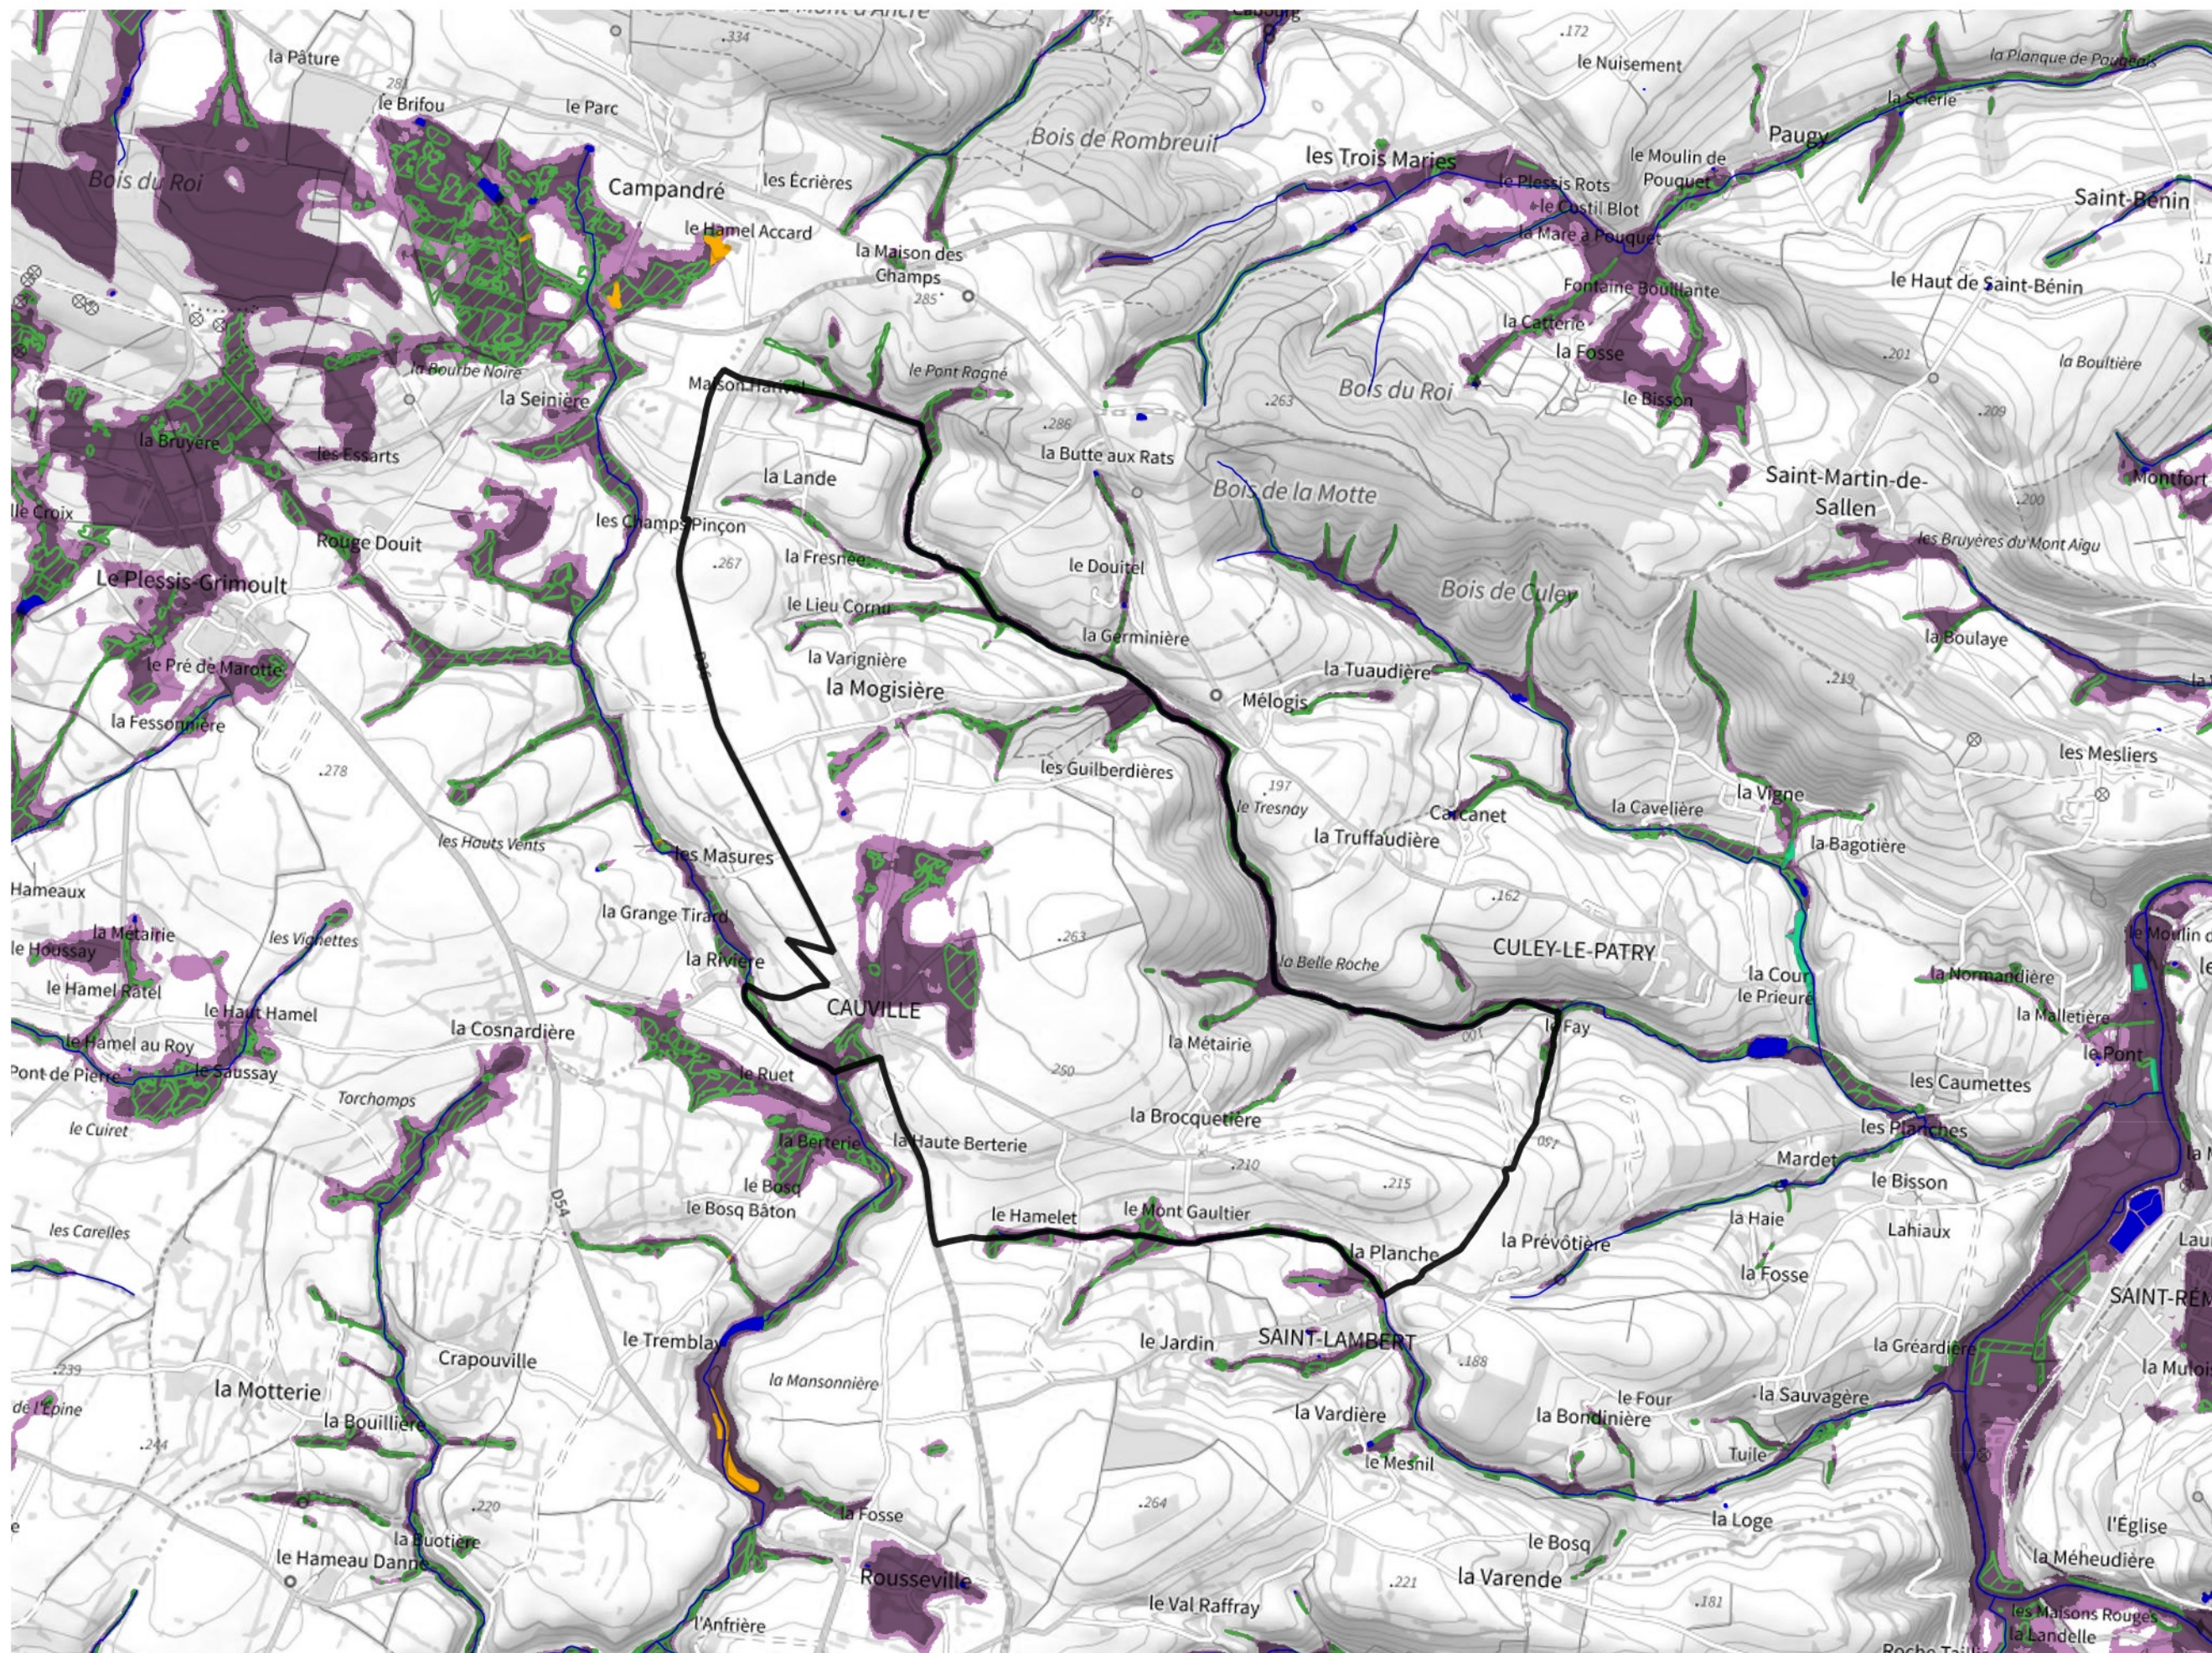

Inventaire régional des Zones Humides (ZH) et des Milieux Prédiposés à la Présence de Zones Humides (MPPZH) Cauville (14146)

- Zones humides**
- Inventaire terrain ou réglementaire
 - Autres (Photo-interprétation, non défini)
 - Zones humides dégradées
 - Milieux fortement prédisposés à la présence de zones humides
 - Milieux faiblement prédisposés à la présence de zones humides
 - Mares, étangs, lacs
 - Cours d'eau
 - Limite communale

Cette carte représente une mise à jour sur cette commune. Elle ne doit pas être utilisée pour les communes voisines.

[Il est fortement conseillé de se reporter à la notice avant l'interprétation de cette page](#)

0 250 500 m

Sources :
- IGN - Plan v2
- IGN - AdminExpress
- IGN - BD Topo
- DREAL Normandie

Production :
DREAL Normandie
le 24/07/2024