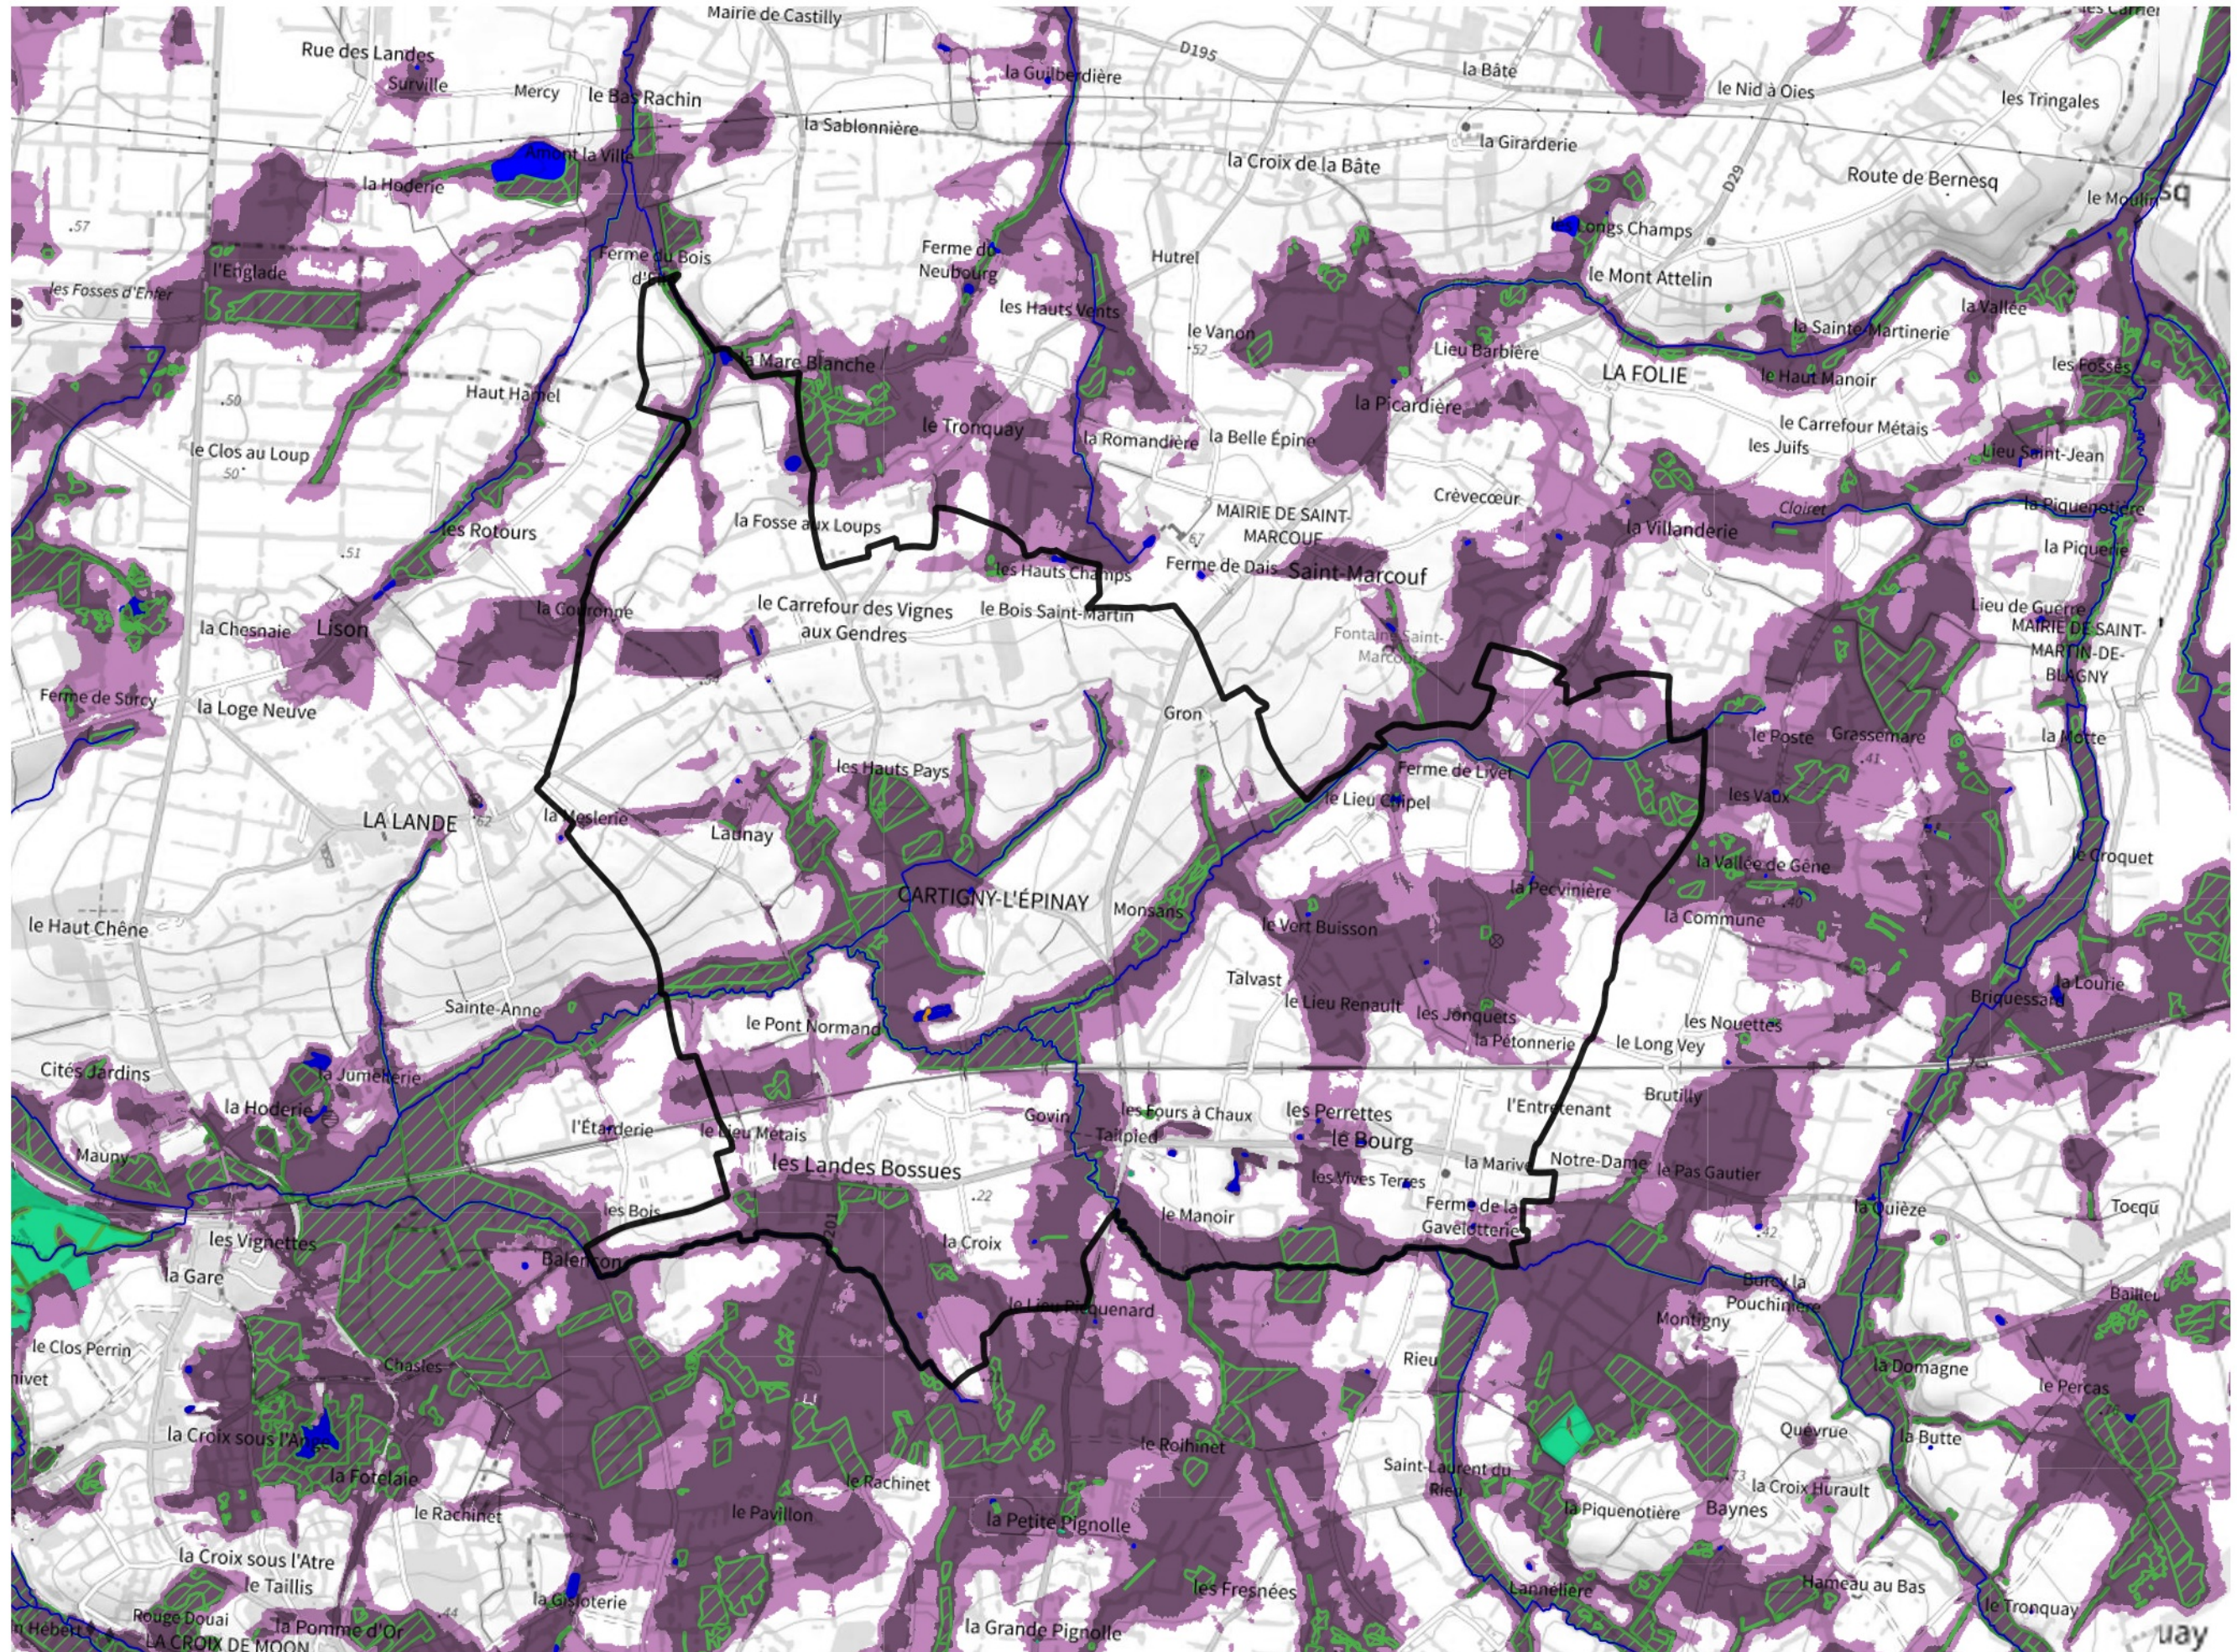

Inventaire régional des Zones Humides (ZH) et des Milieux Prédiposés à la Présence de Zones Humides (MPPZH) Cartigny-l'Épinay (14138)

- Zones humides**
- Inventaire terrain ou réglementaire
 - Autres (Photo-interprétation, non défini)
 - Zones humides dégradées
 - Milieux fortement prédisposés à la présence de zones humides
 - Milieux faiblement prédisposés à la présence de zones humides
 - Mares, étangs, lacs
 - Cours d'eau
 - Limite communale

Cette carte représente une mise à jour sur cette commune. Elle ne doit pas être utilisée pour les communes voisines.

[Il est fortement conseillé de se reporter à la notice avant l'interprétation de cette page](#)

0 250 500 m

Sources :
- IGN - Plan v2
- IGN - AdminExpress
- IGN - BD Topo
- DREAL Normandie

Production :
DREAL Normandie
le 24/07/2024