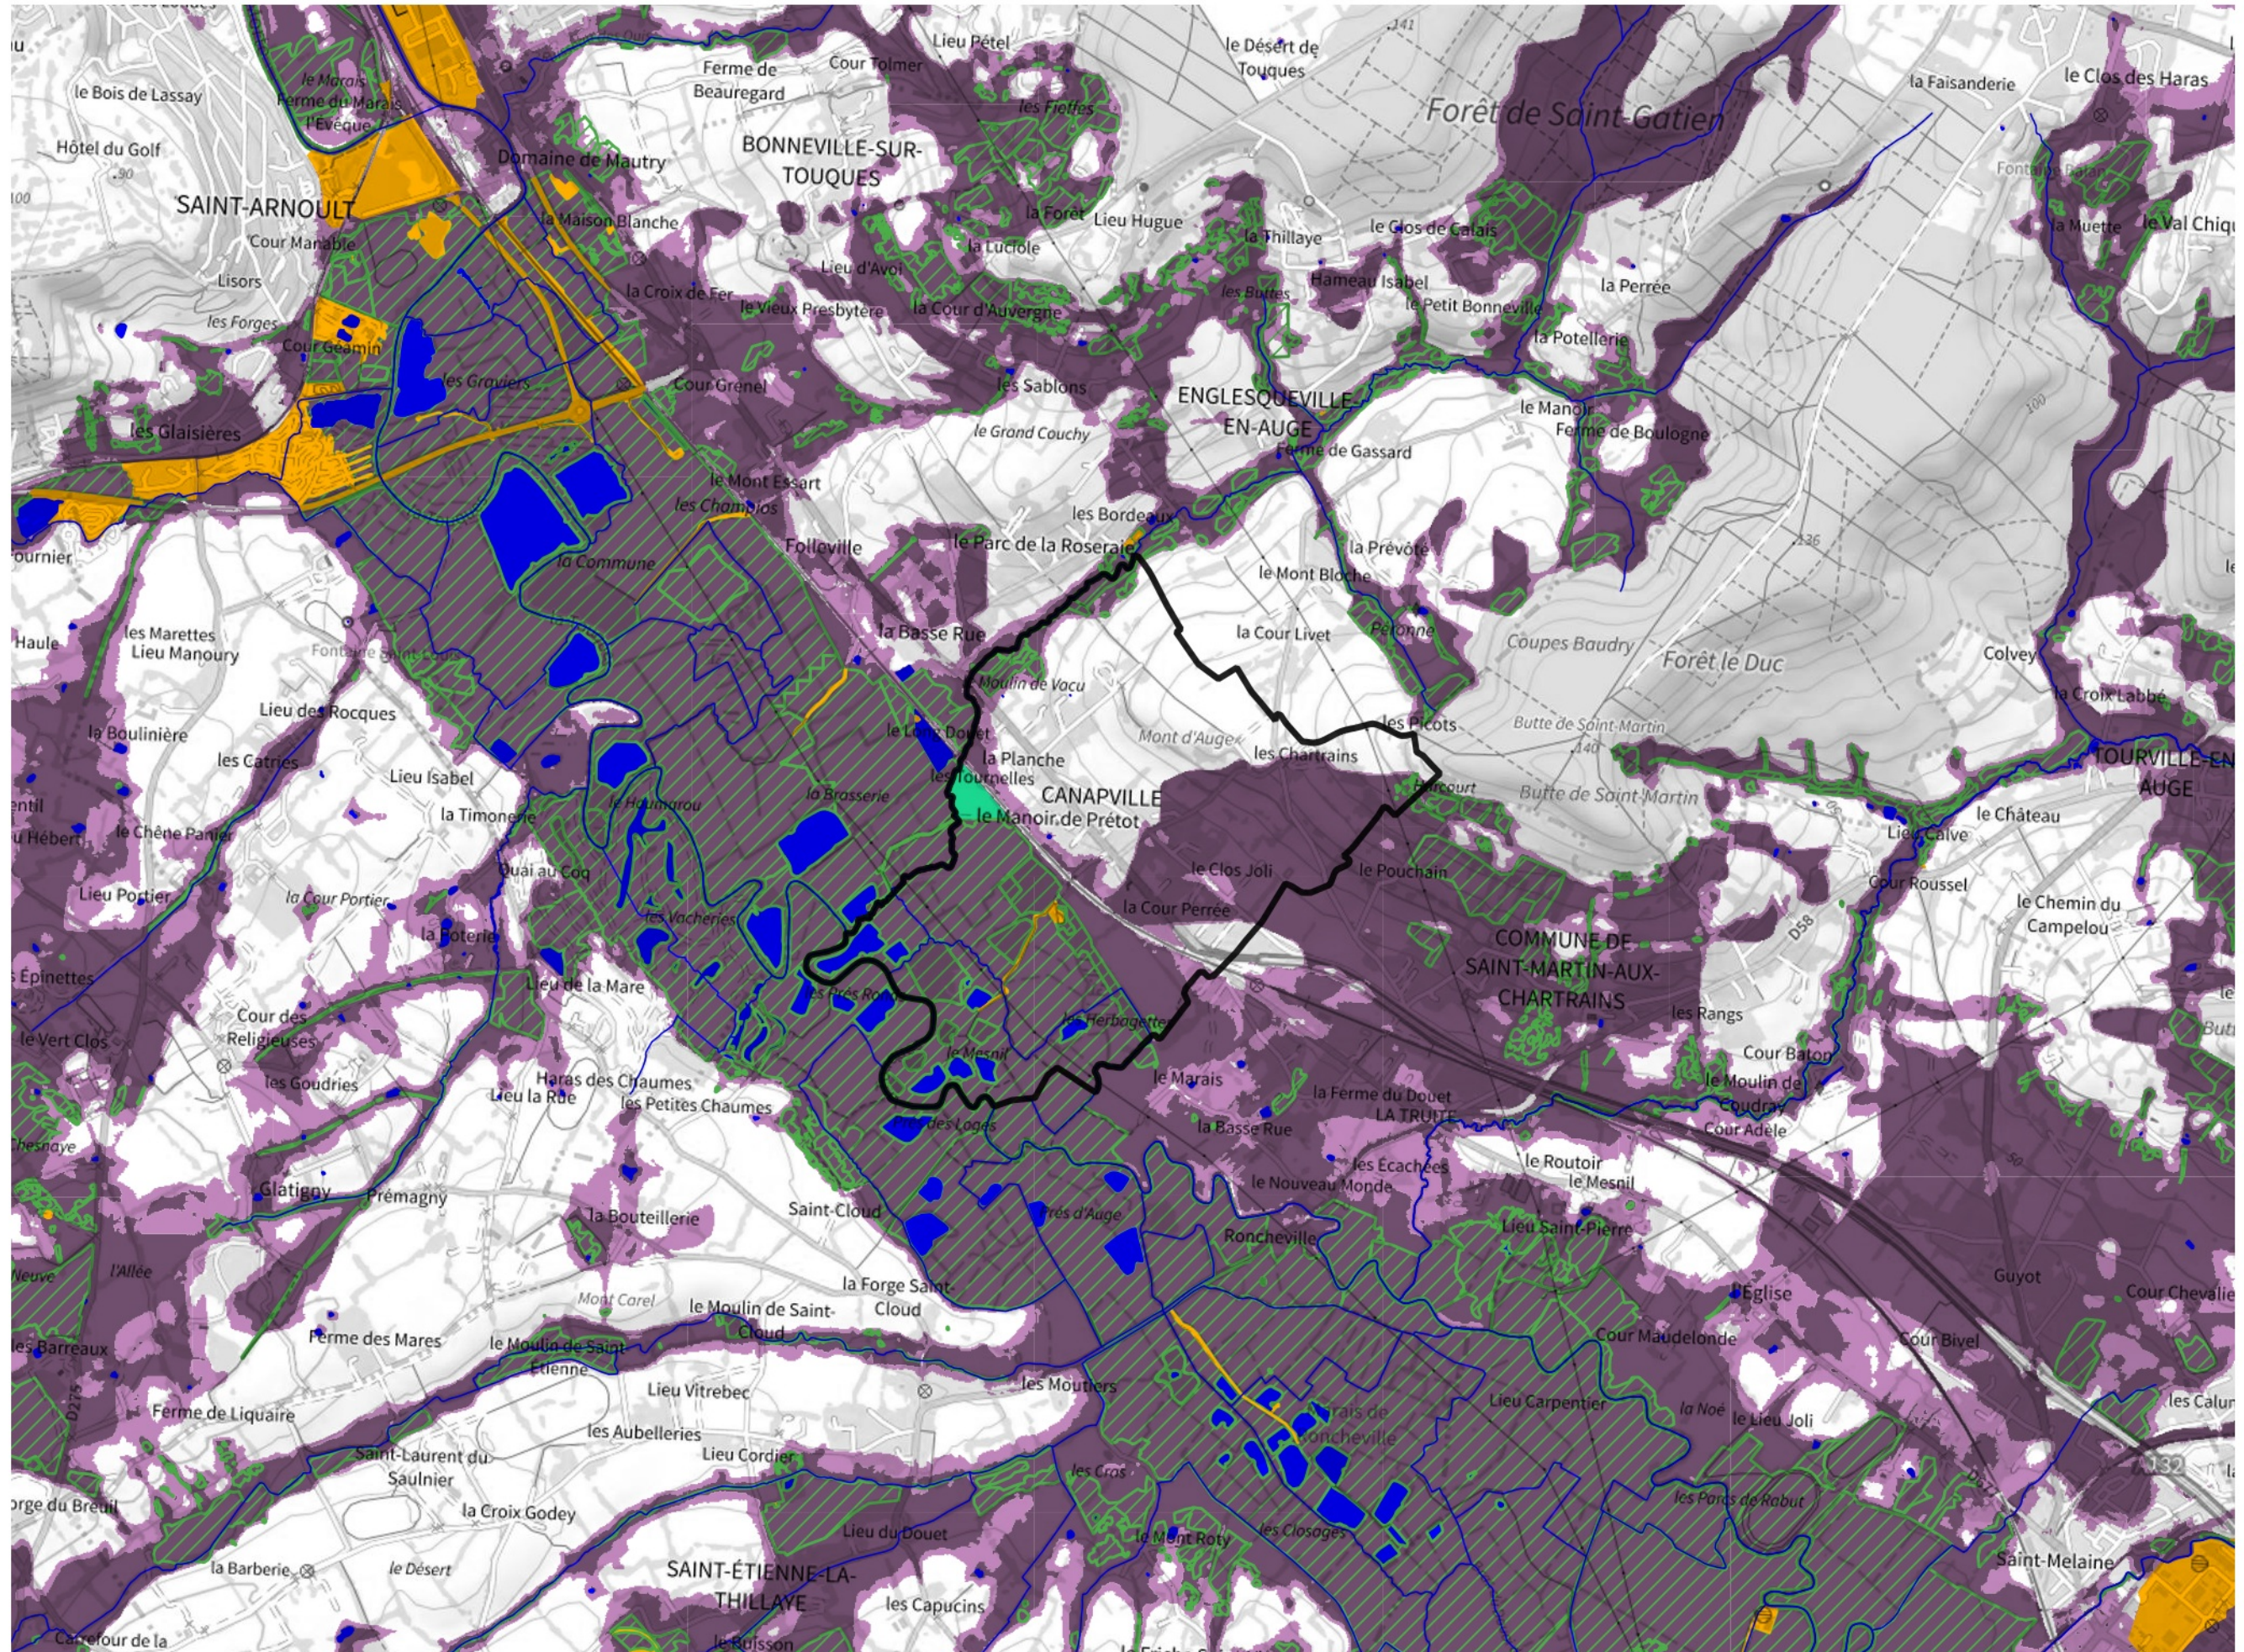

Inventaire régional des Zones Humides (ZH) et des Milieux Prédiposés à la Présence de Zones Humides (MPPZH) Canapville (14131)

- Zones humides**
- Inventaire terrain ou réglementaire
 - Autres (Photo-interprétation, non défini)
 - Zones humides dégradées
 - Milieux fortement prédisposés à la présence de zones humides
 - Milieux faiblement prédisposés à la présence de zones humides
 - Mares, étangs, lacs
 - Cours d'eau
 - Limite communale

Cette carte représente une mise à jour sur cette commune. Elle ne doit pas être utilisée pour les communes voisines.

[Il est fortement conseillé de se reporter à la notice avant l'interprétation de cette page](#)

0 250 500 m

Sources :
- IGN - Plan v2
- IGN - AdminExpress
- IGN - BD Topo
- DREAL Normandie

Production :
DREAL Normandie
le 24/07/2024