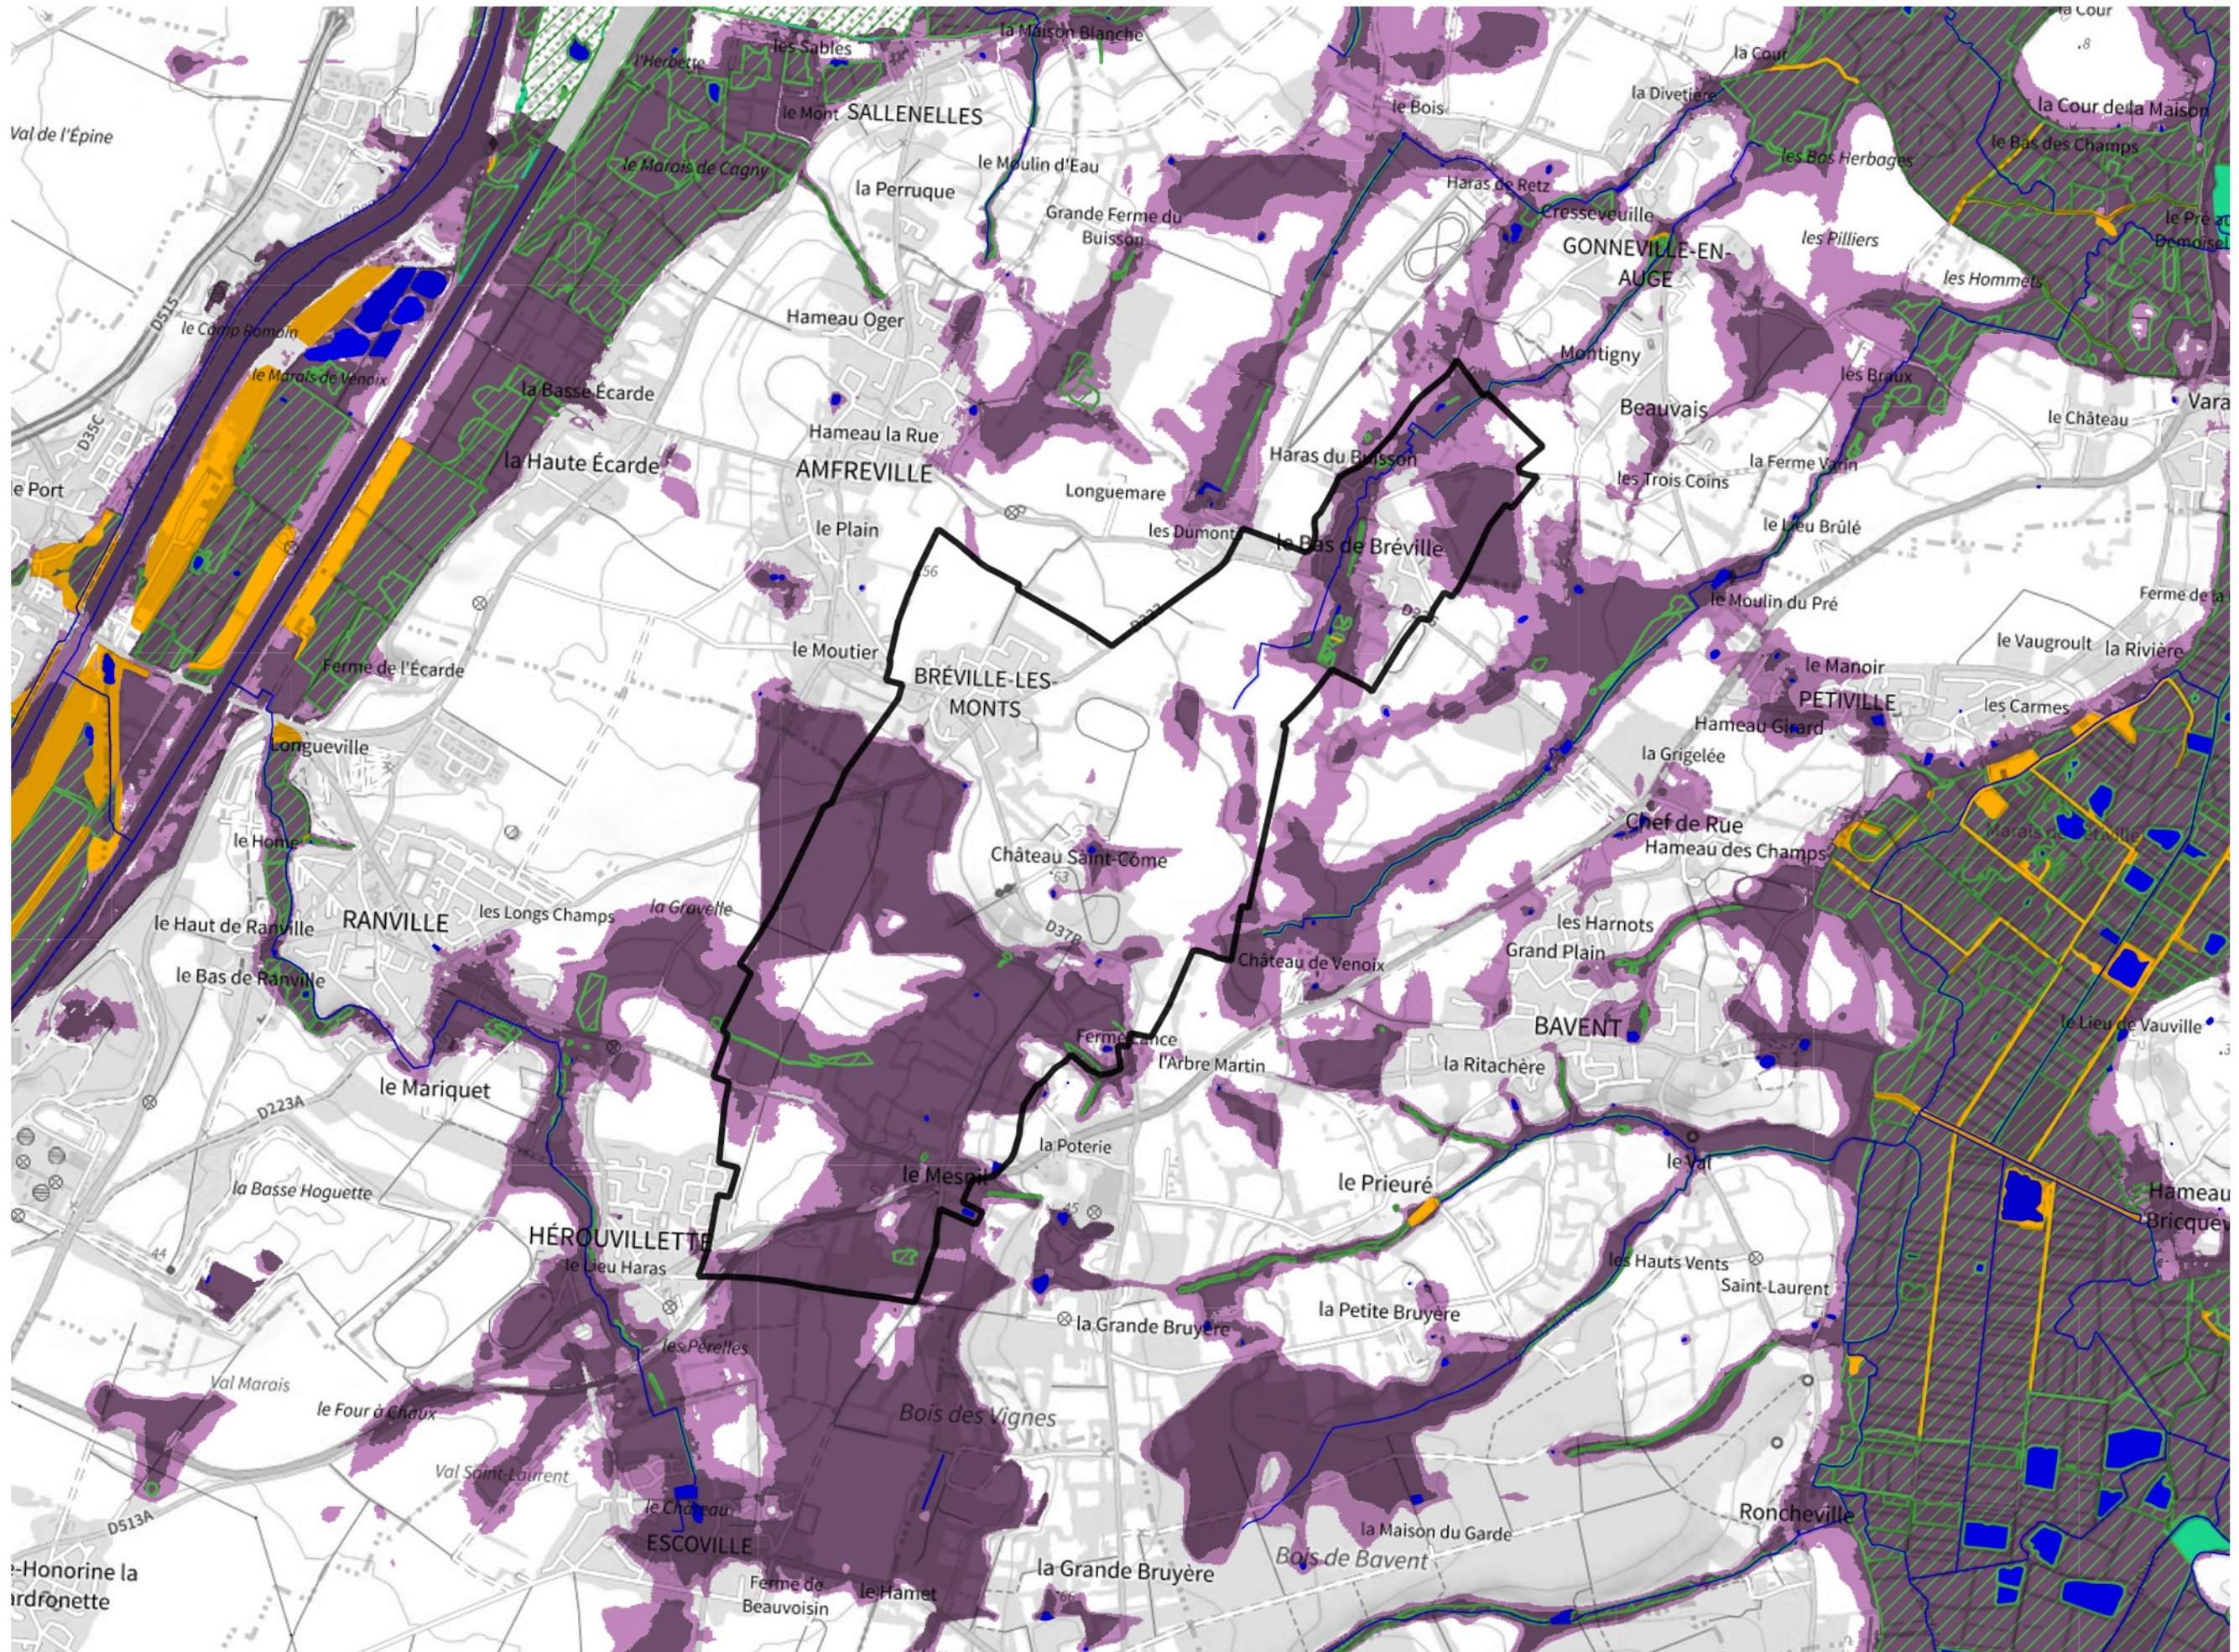

Inventaire régional des Zones Humides (ZH) et des Milieux Prédiposés à la Présence de Zones Humides (MPPZH) Bréville-les-Monts (14106)

- Zones humides**
- Inventaire terrain ou réglementaire
 - Autres (Photo-interprétation, non défini)
 - Zones humides dégradées
 - Milieux fortement prédisposés à la présence de zones humides
 - Milieux faiblement prédisposés à la présence de zones humides
 - Mares, étangs, lacs
 - Cours d'eau
 - Limite communale

Cette carte représente une mise à jour sur cette commune. Elle ne doit pas être utilisée pour les communes voisines.

[Il est fortement conseillé de se reporter à la notice avant l'interprétation de cette page](#)

0 250 500 m

Sources :
- IGN - Plan v2
- IGN - AdminExpress
- IGN - BD Topo
- DREAL Normandie

Production :
DREAL Normandie
le 24/07/2024