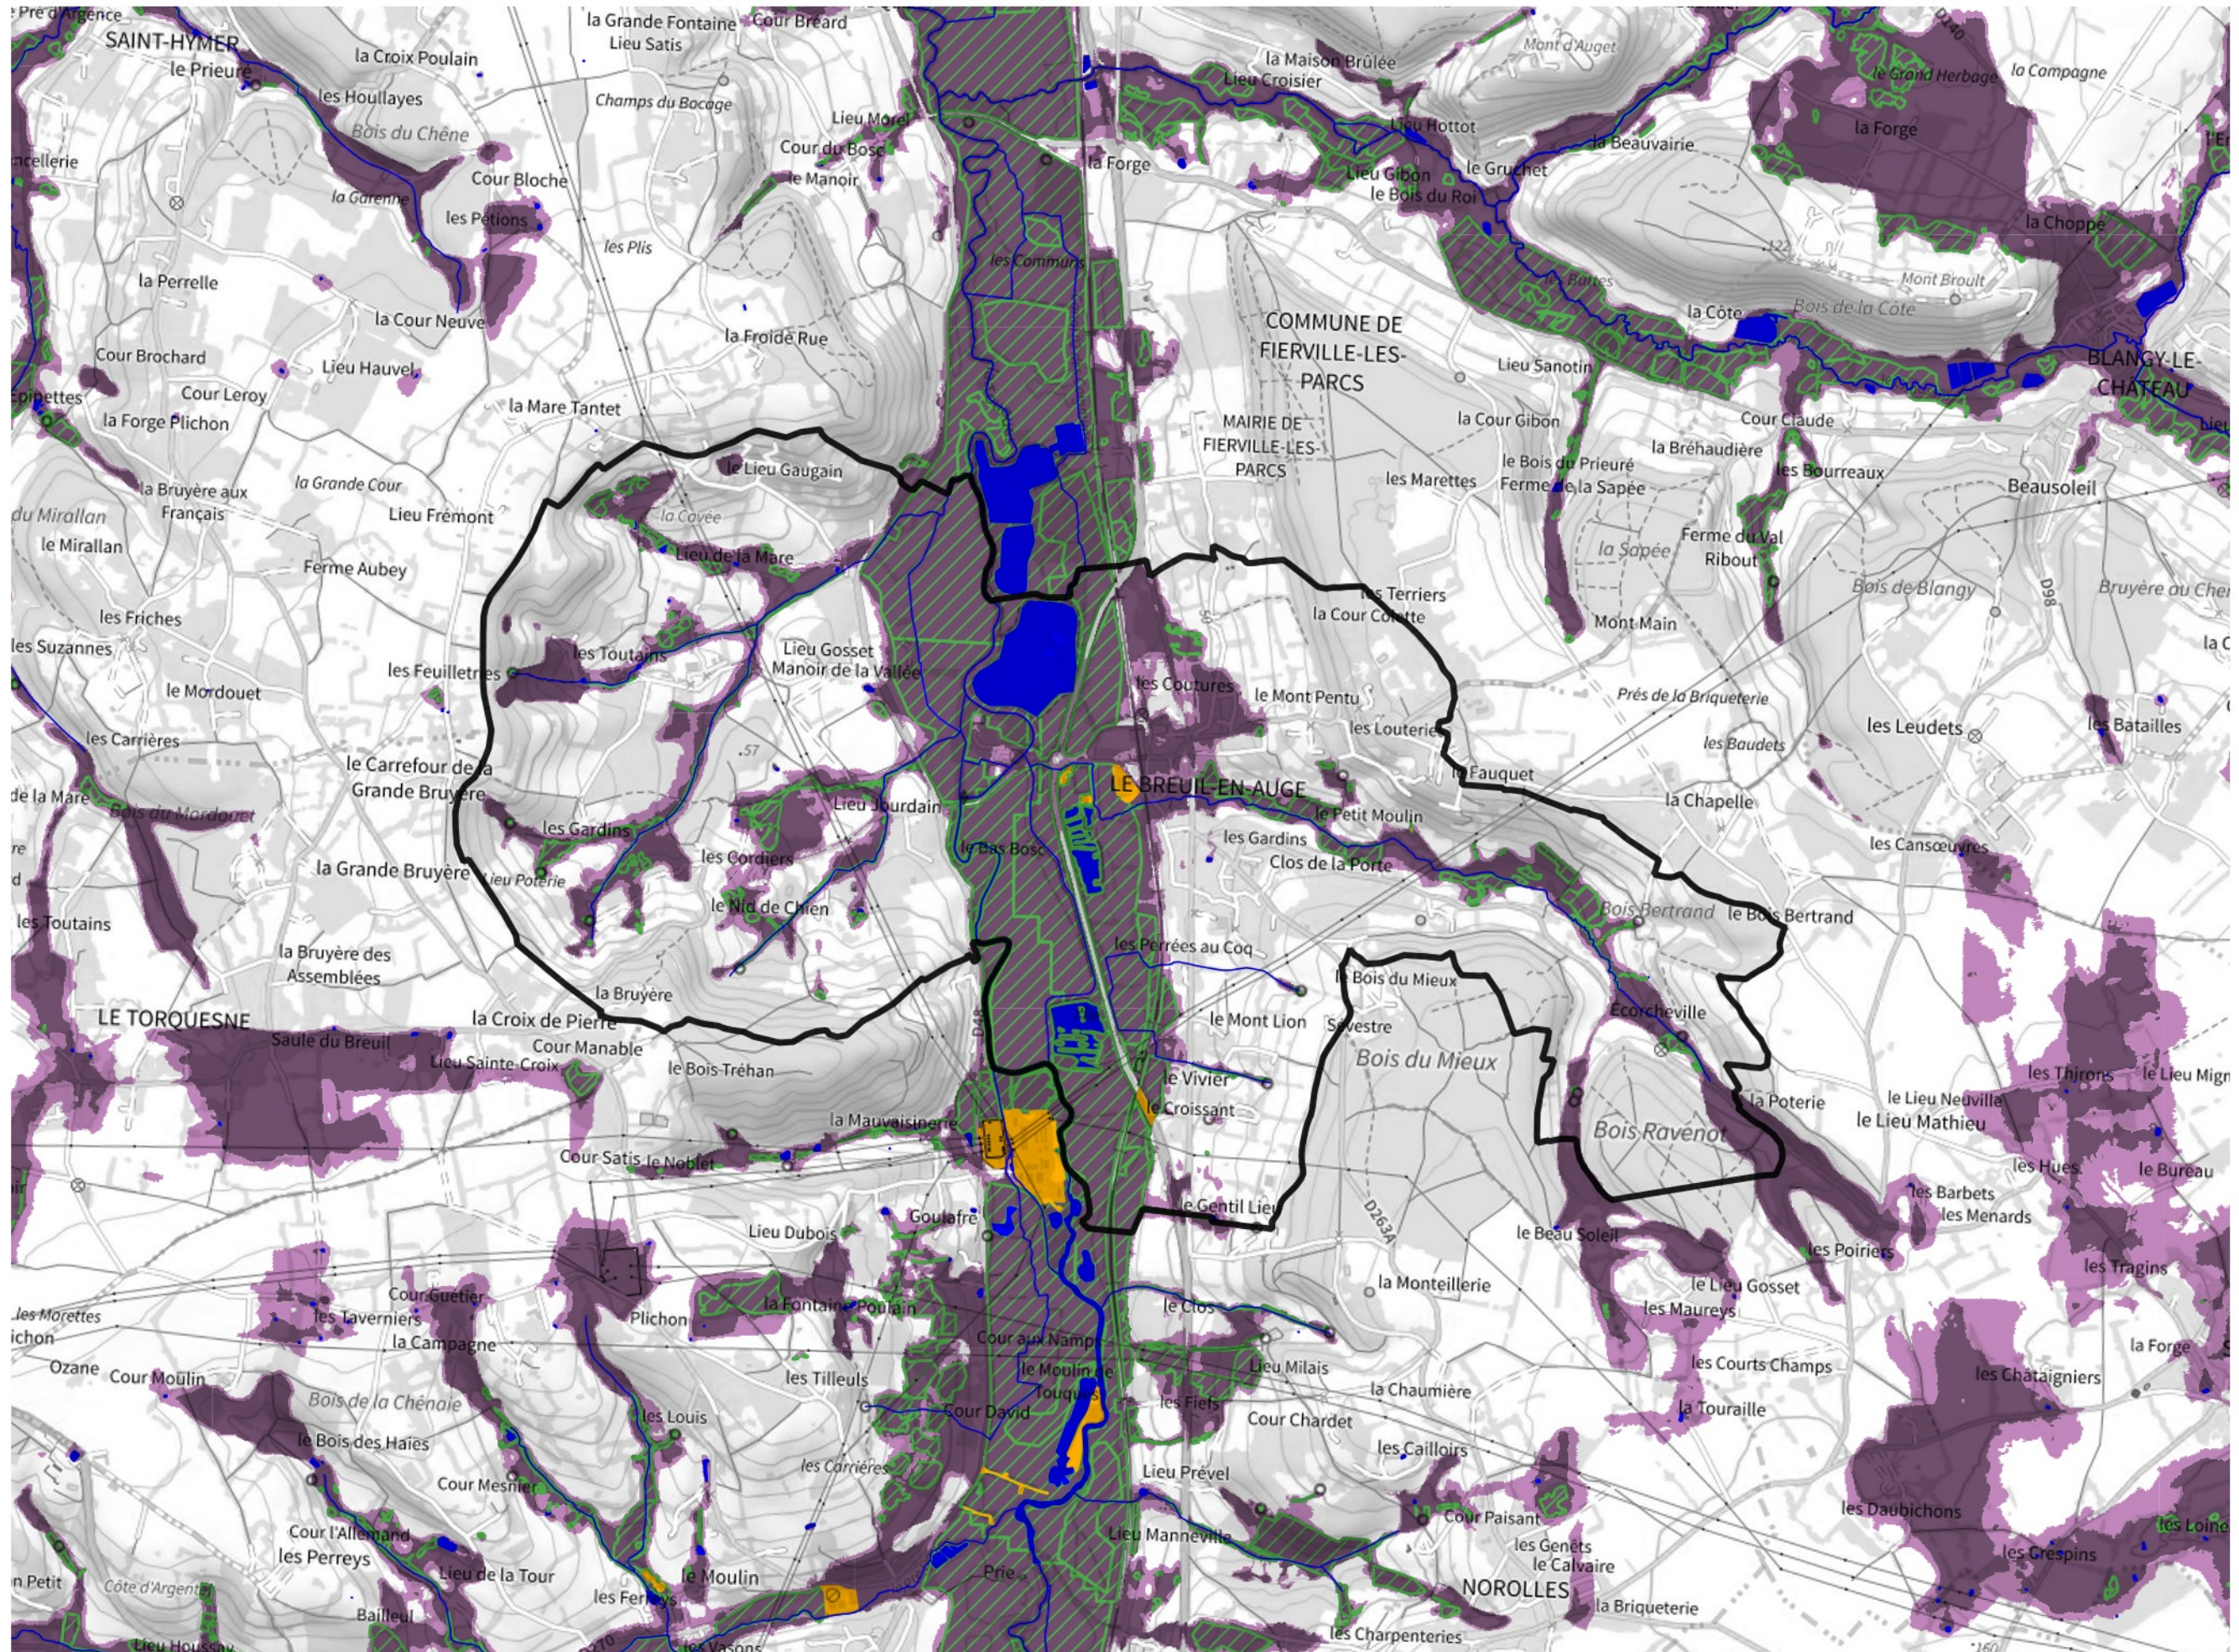

Inventaire régional des Zones Humides (ZH) et des Milieux Prédiposés à la Présence de Zones Humides (MPPZH) Le Breuil-en-Auge (14102)

- Zones humides**
- Inventaire terrain ou réglementaire
 - Autres (Photo-interprétation, non défini)
 - Zones humides dégradées
 - Milieux fortement prédisposés à la présence de zones humides
 - Milieux faiblement prédisposés à la présence de zones humides
 - Mares, étangs, lacs
 - Cours d'eau
 - Limite communale

Cette carte représente une mise à jour sur cette commune. Elle ne doit pas être utilisée pour les communes voisines.

[Il est fortement conseillé de se reporter à la notice avant l'interprétation de cette page](#)

0 250 500 m

Sources :
- IGN - Plan v2
- IGN - AdminExpress
- IGN - BD Topo
- DREAL Normandie

Production :
DREAL Normandie
le 24/07/2024