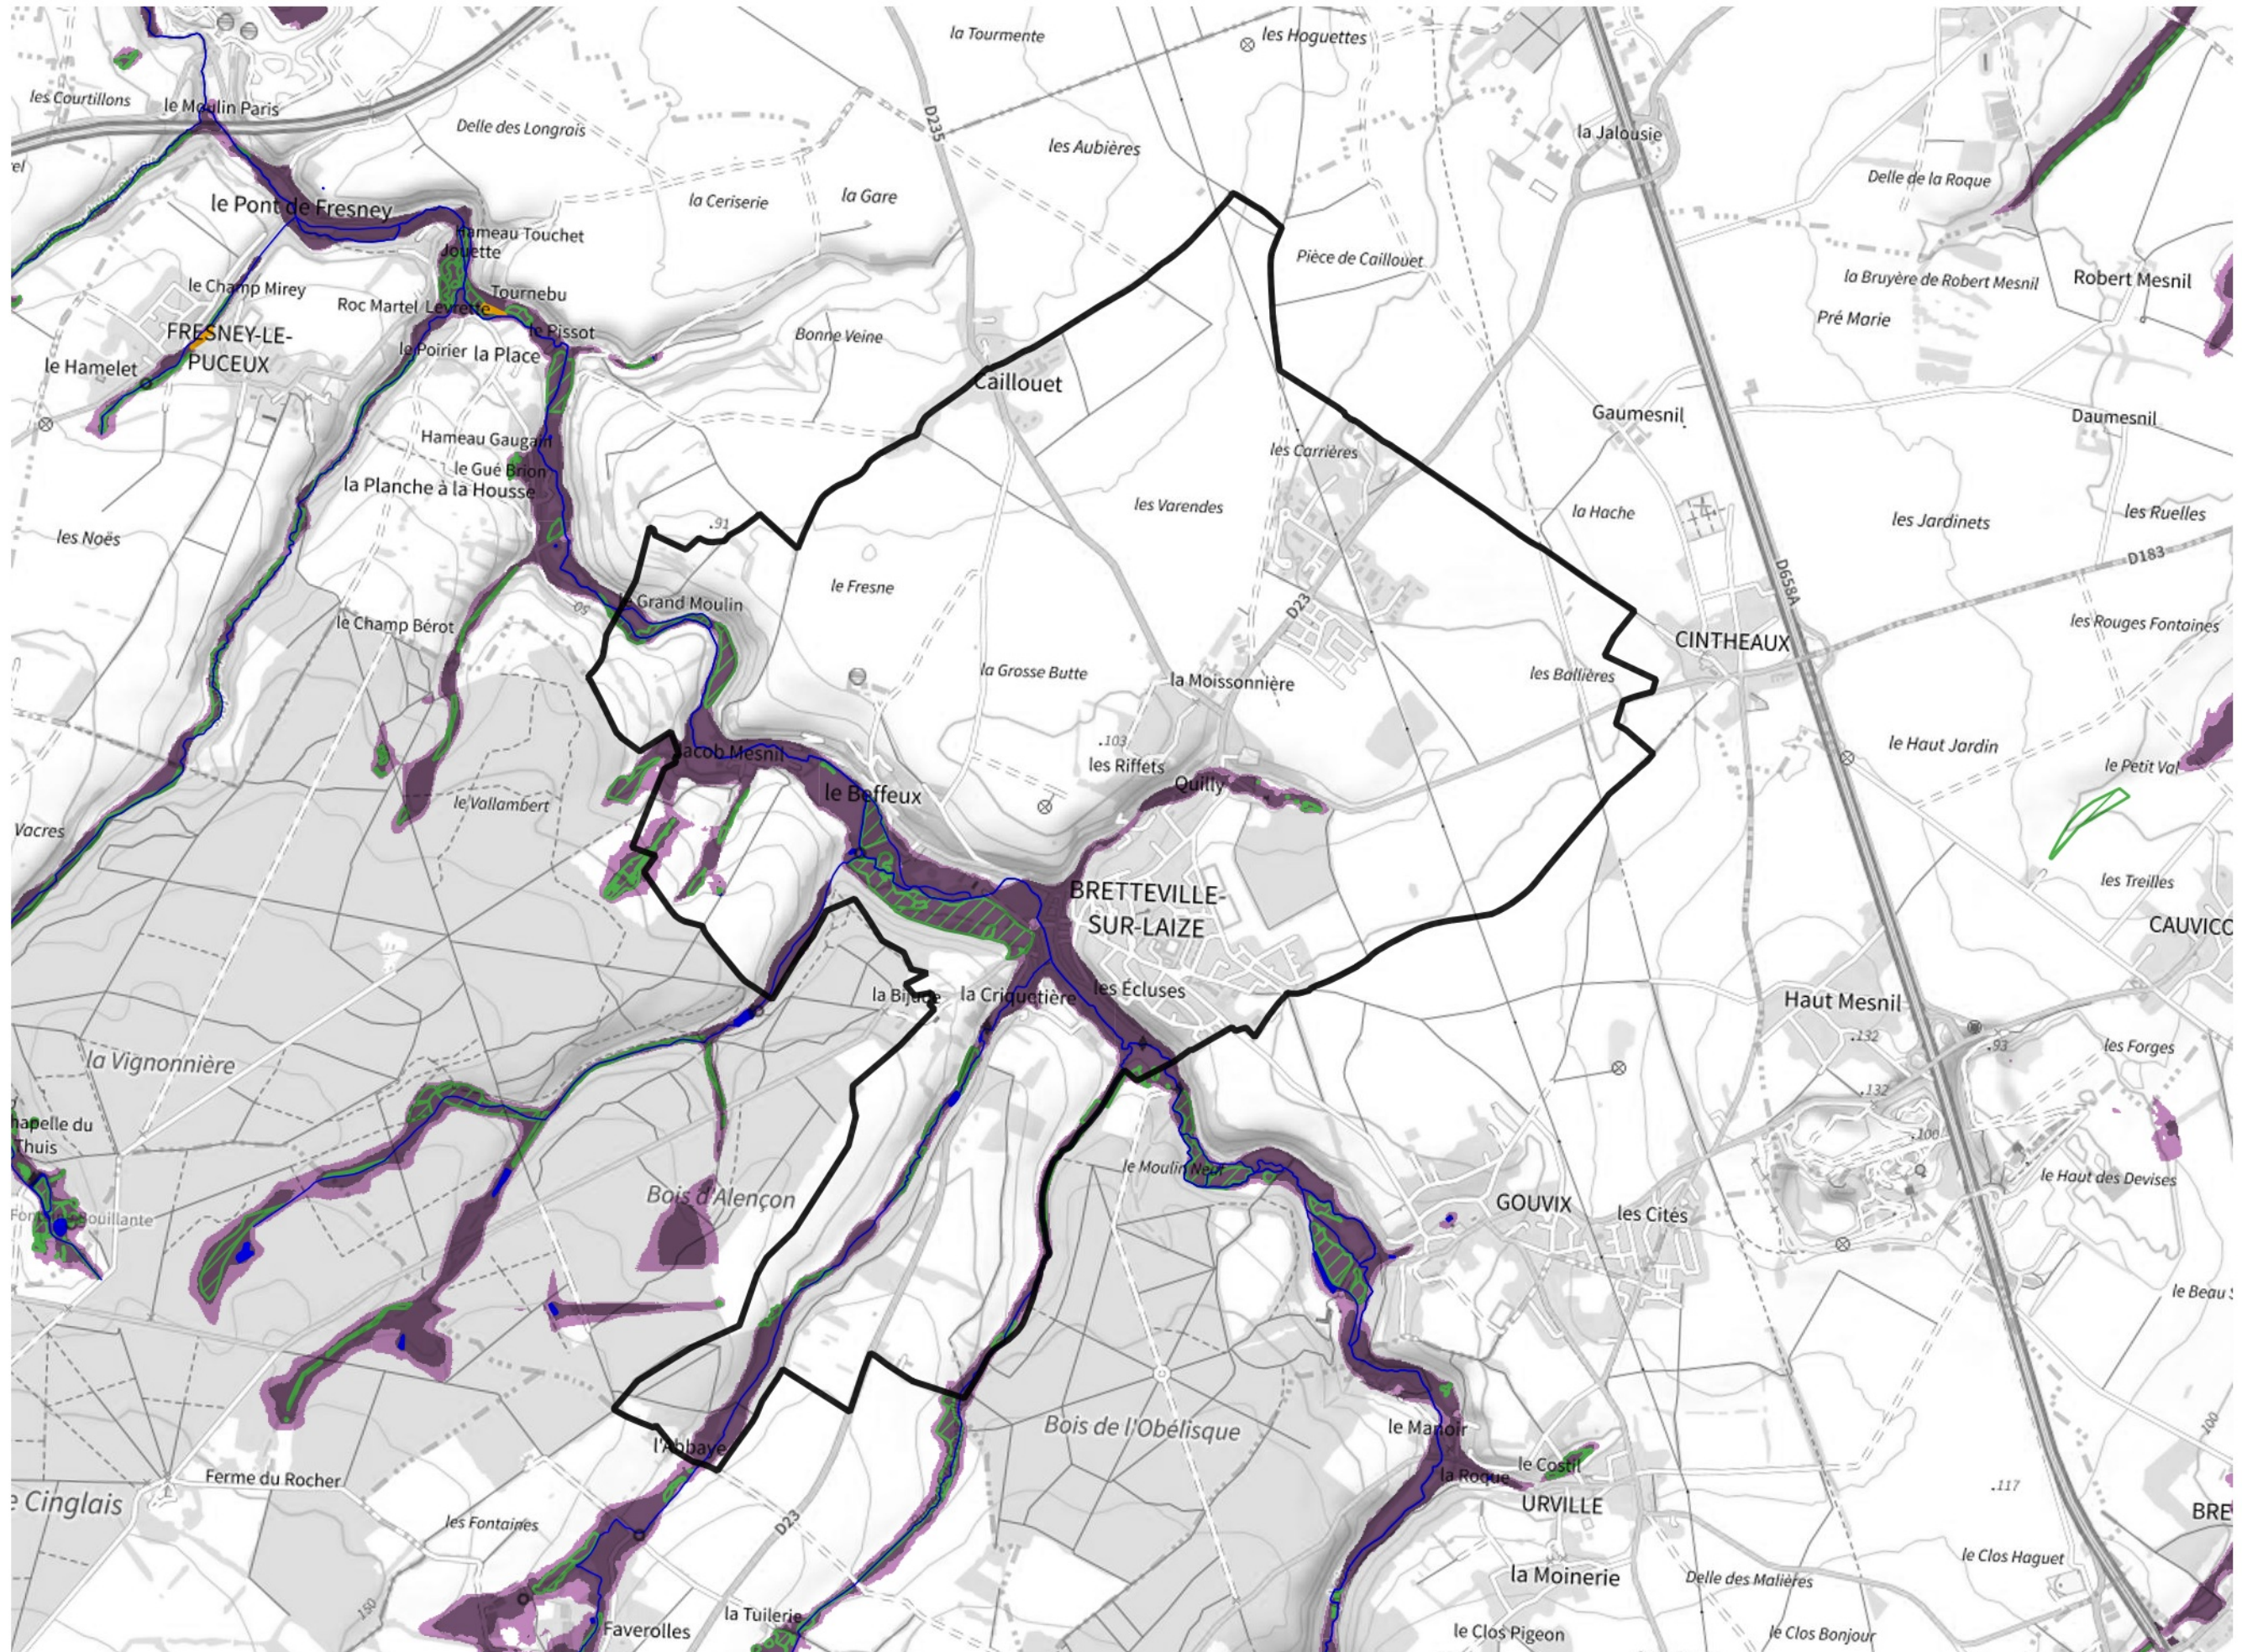

# Inventaire régional des Zones Humides (ZH) et des Milieux Prédiposés à la Présence de Zones Humides (MPPZH) Bretteville-sur-Laize (14100)

- Zones humides**
- Inventaire terrain ou réglementaire
  - Autres (Photo-interprétation, non défini)
  - Zones humides dégradées
  - Milieux fortement prédisposés à la présence de zones humides
  - Milieux faiblement prédisposés à la présence de zones humides
  - Mares, étangs, lacs
  - Cours d'eau
  - Limite communale

Cette carte représente une mise à jour sur cette commune. Elle ne doit pas être utilisée pour les communes voisines.

[Il est fortement conseillé de se reporter à la notice avant l'interprétation de cette page](#)

0 250 500 m

**Sources :**  
- IGN - Plan v2  
- IGN - AdminExpress  
- IGN - BD Topo  
- DREAL Normandie

**Production :**  
DREAL Normandie  
le 24/07/2024