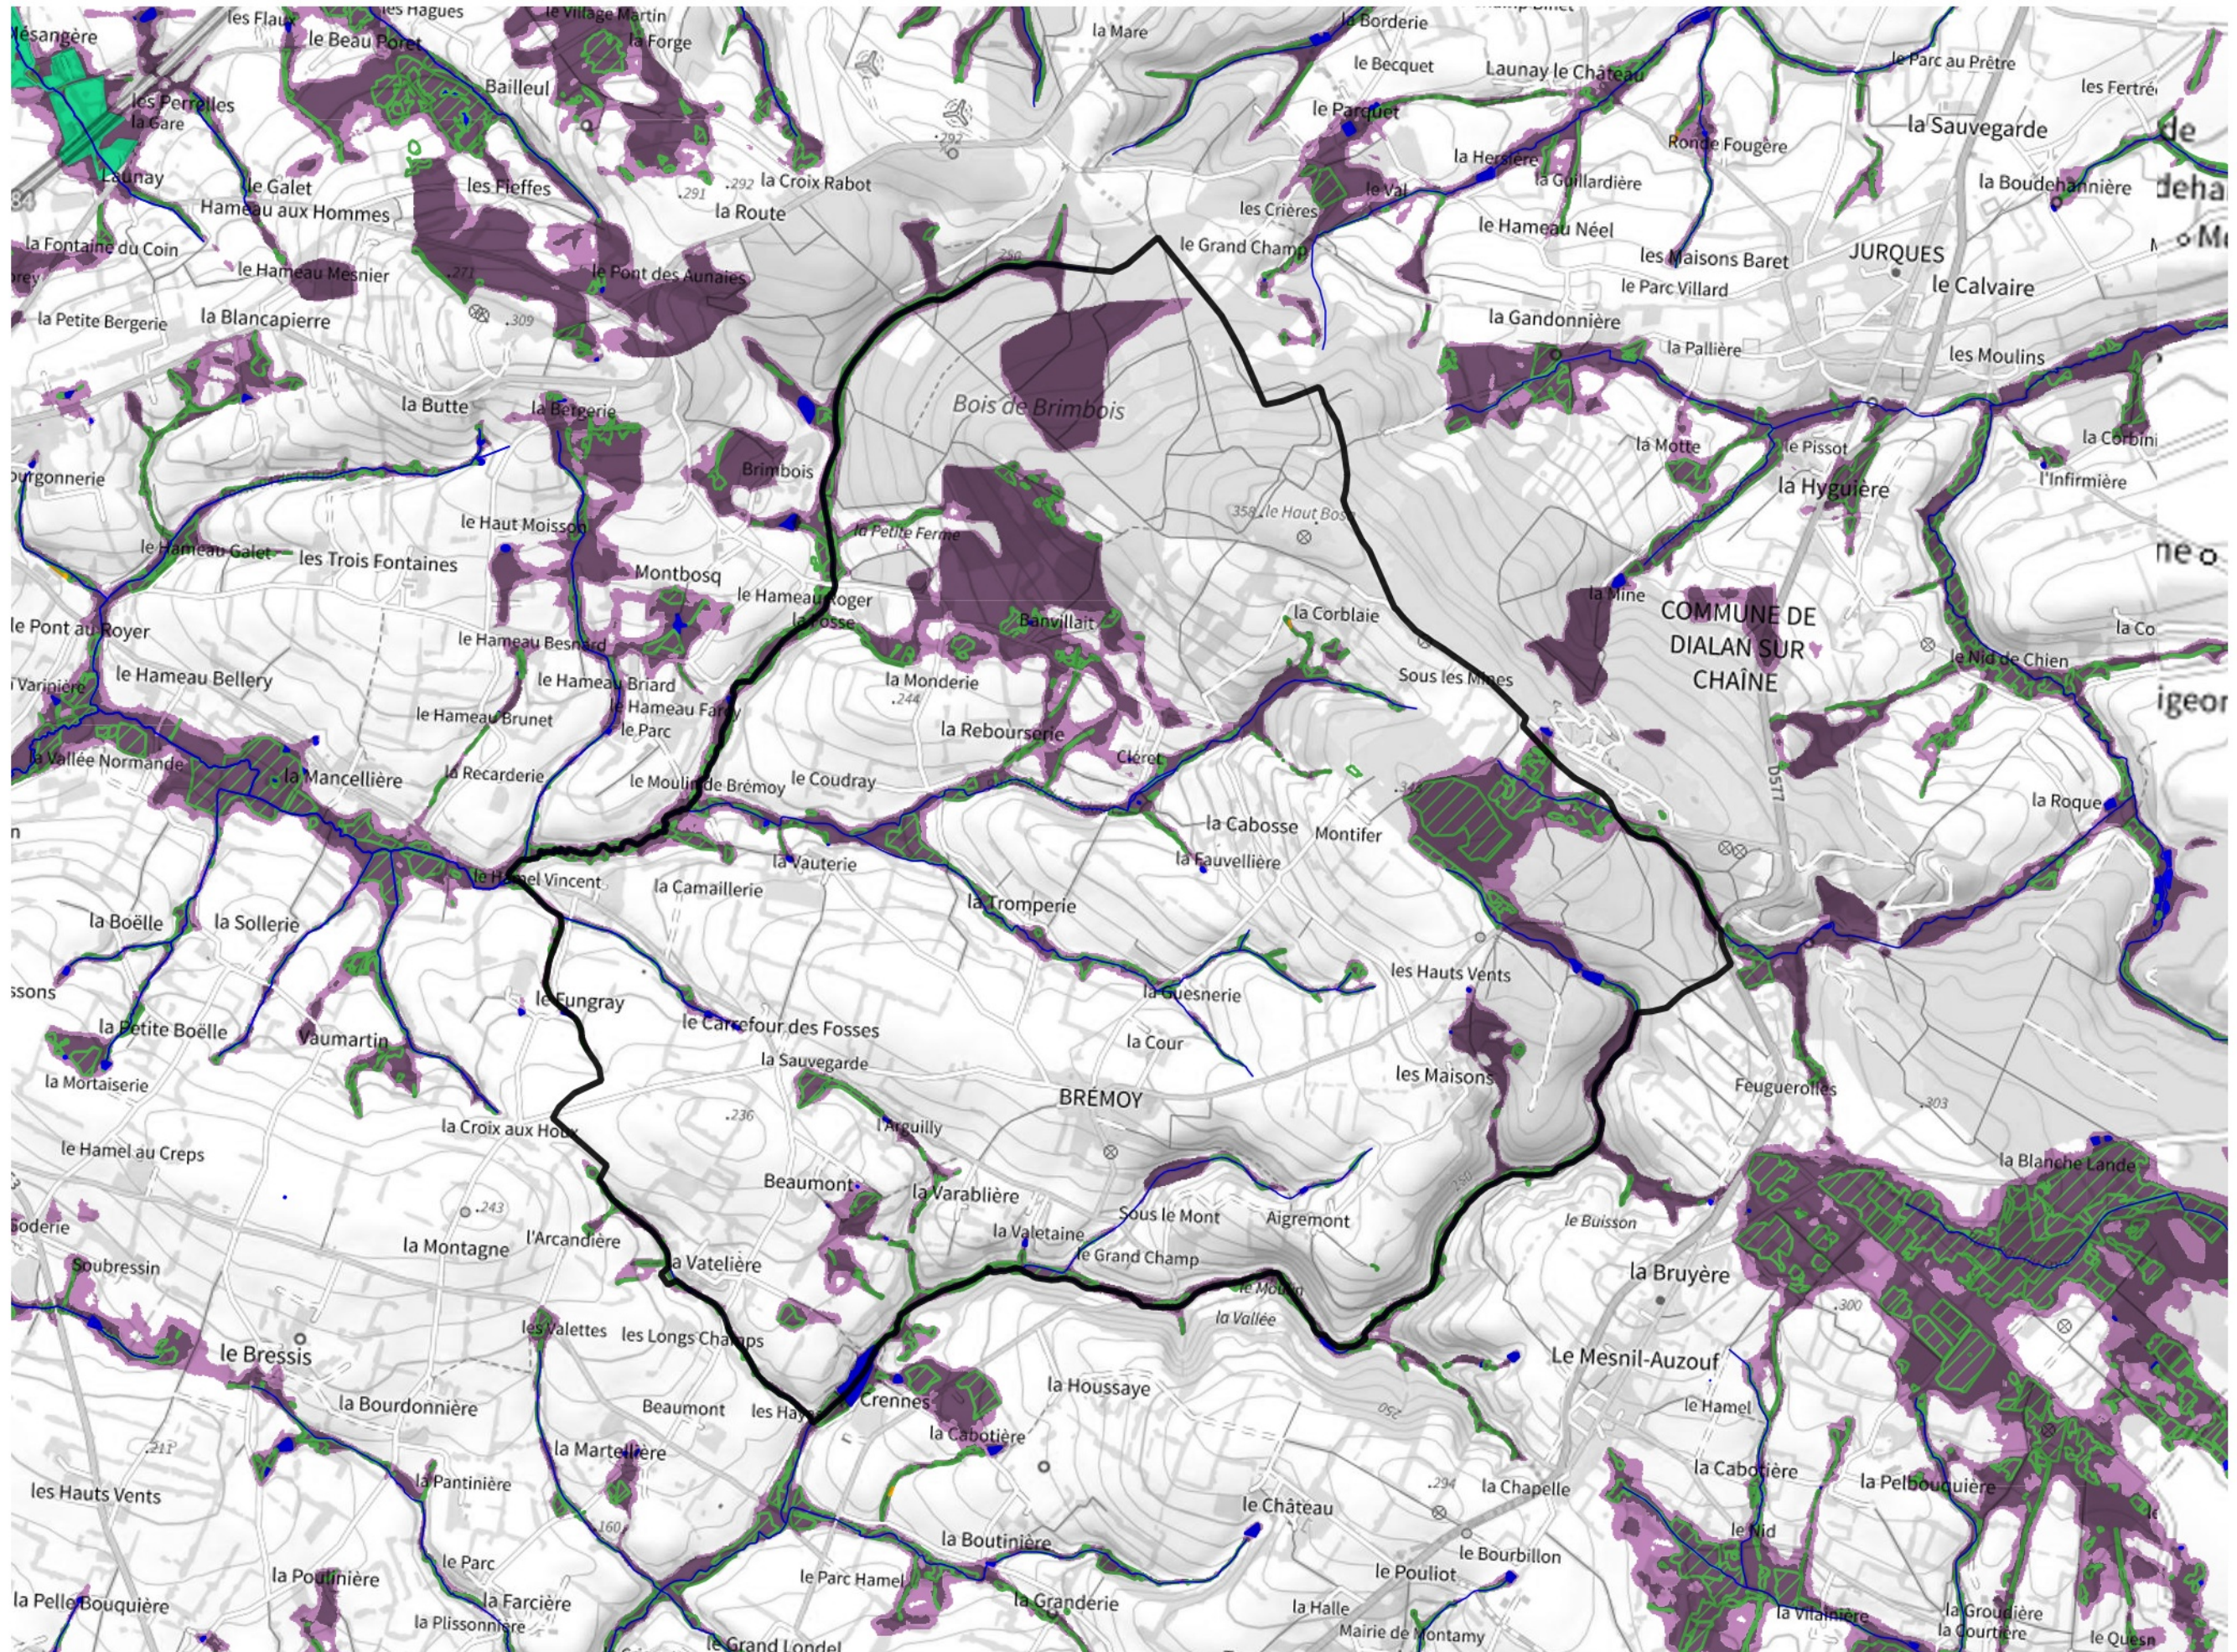

Inventaire régional des Zones Humides (ZH) et des Milieux Prédiposés à la Présence de Zones Humides (MPPZH) Brémoy (14096)

- Zones humides**
- Inventaire terrain ou réglementaire
 - Autres (Photo-interprétation, non défini)
 - Zones humides dégradées
 - Milieux fortement prédisposés à la présence de zones humides
 - Milieux faiblement prédisposés à la présence de zones humides
 - Mares, étangs, lacs
 - Cours d'eau
 - Limite communale

Cette carte représente une mise à jour sur cette commune. Elle ne doit pas être utilisée pour les communes voisines.

[Il est fortement conseillé de se reporter à la notice avant l'interprétation de cette page](#)

0 250 500 m

Sources :
- IGN - Plan v2
- IGN - AdminExpress
- IGN - BD Topo
- DREAL Normandie

Production :
DREAL Normandie
le 24/07/2024