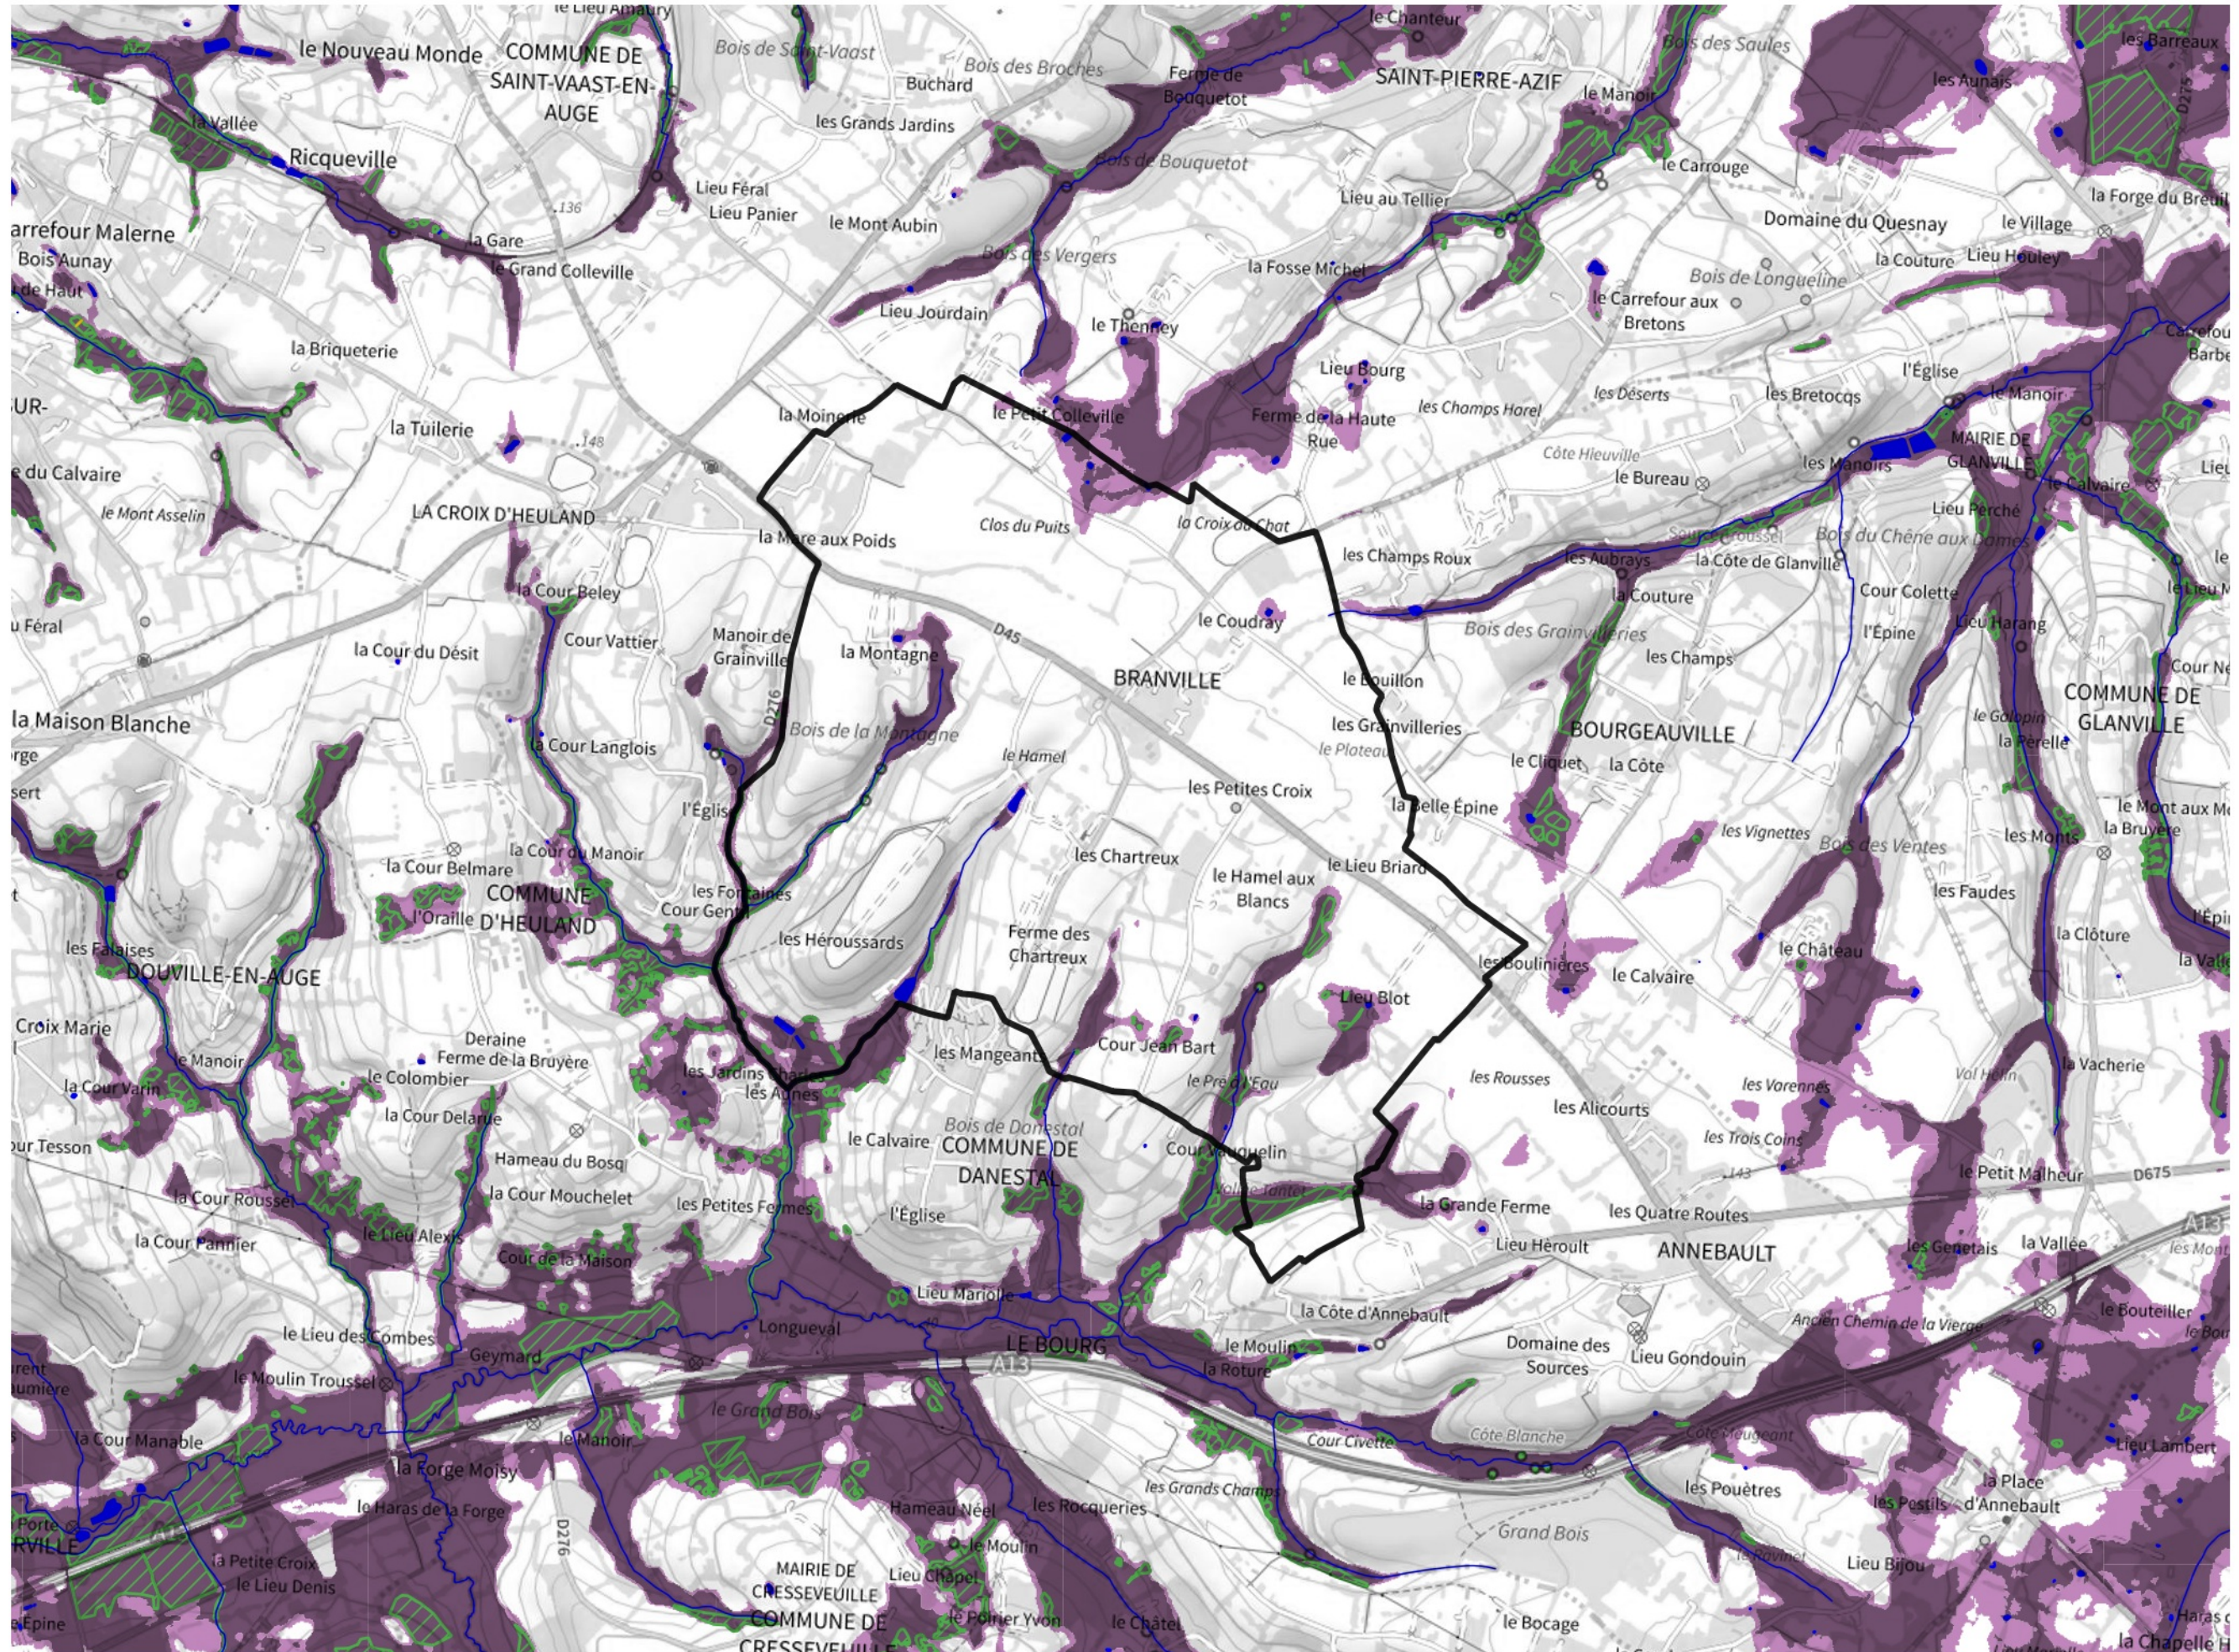

Inventaire régional des Zones Humides (ZH) et des Milieux Prédiposés à la Présence de Zones Humides (MPPZH) Branville (14093)

- Zones humides**
- Inventaire terrain ou réglementaire
 - Autres (Photo-interprétation, non défini)
 - Zones humides dégradées
 - Milieux fortement prédisposés à la présence de zones humides
 - Milieux faiblement prédisposés à la présence de zones humides
 - Mares, étangs, lacs
 - Cours d'eau
 - Limite communale

Cette carte représente une mise à jour sur cette commune. Elle ne doit pas être utilisée pour les communes voisines.

[Il est fortement conseillé de se reporter à la notice avant l'interprétation de cette page](#)

0 250 500 m

Sources :
- IGN - Plan v2
- IGN - AdminExpress
- IGN - BD Topo
- DREAL Normandie

Production :
DREAL Normandie
le 24/07/2024