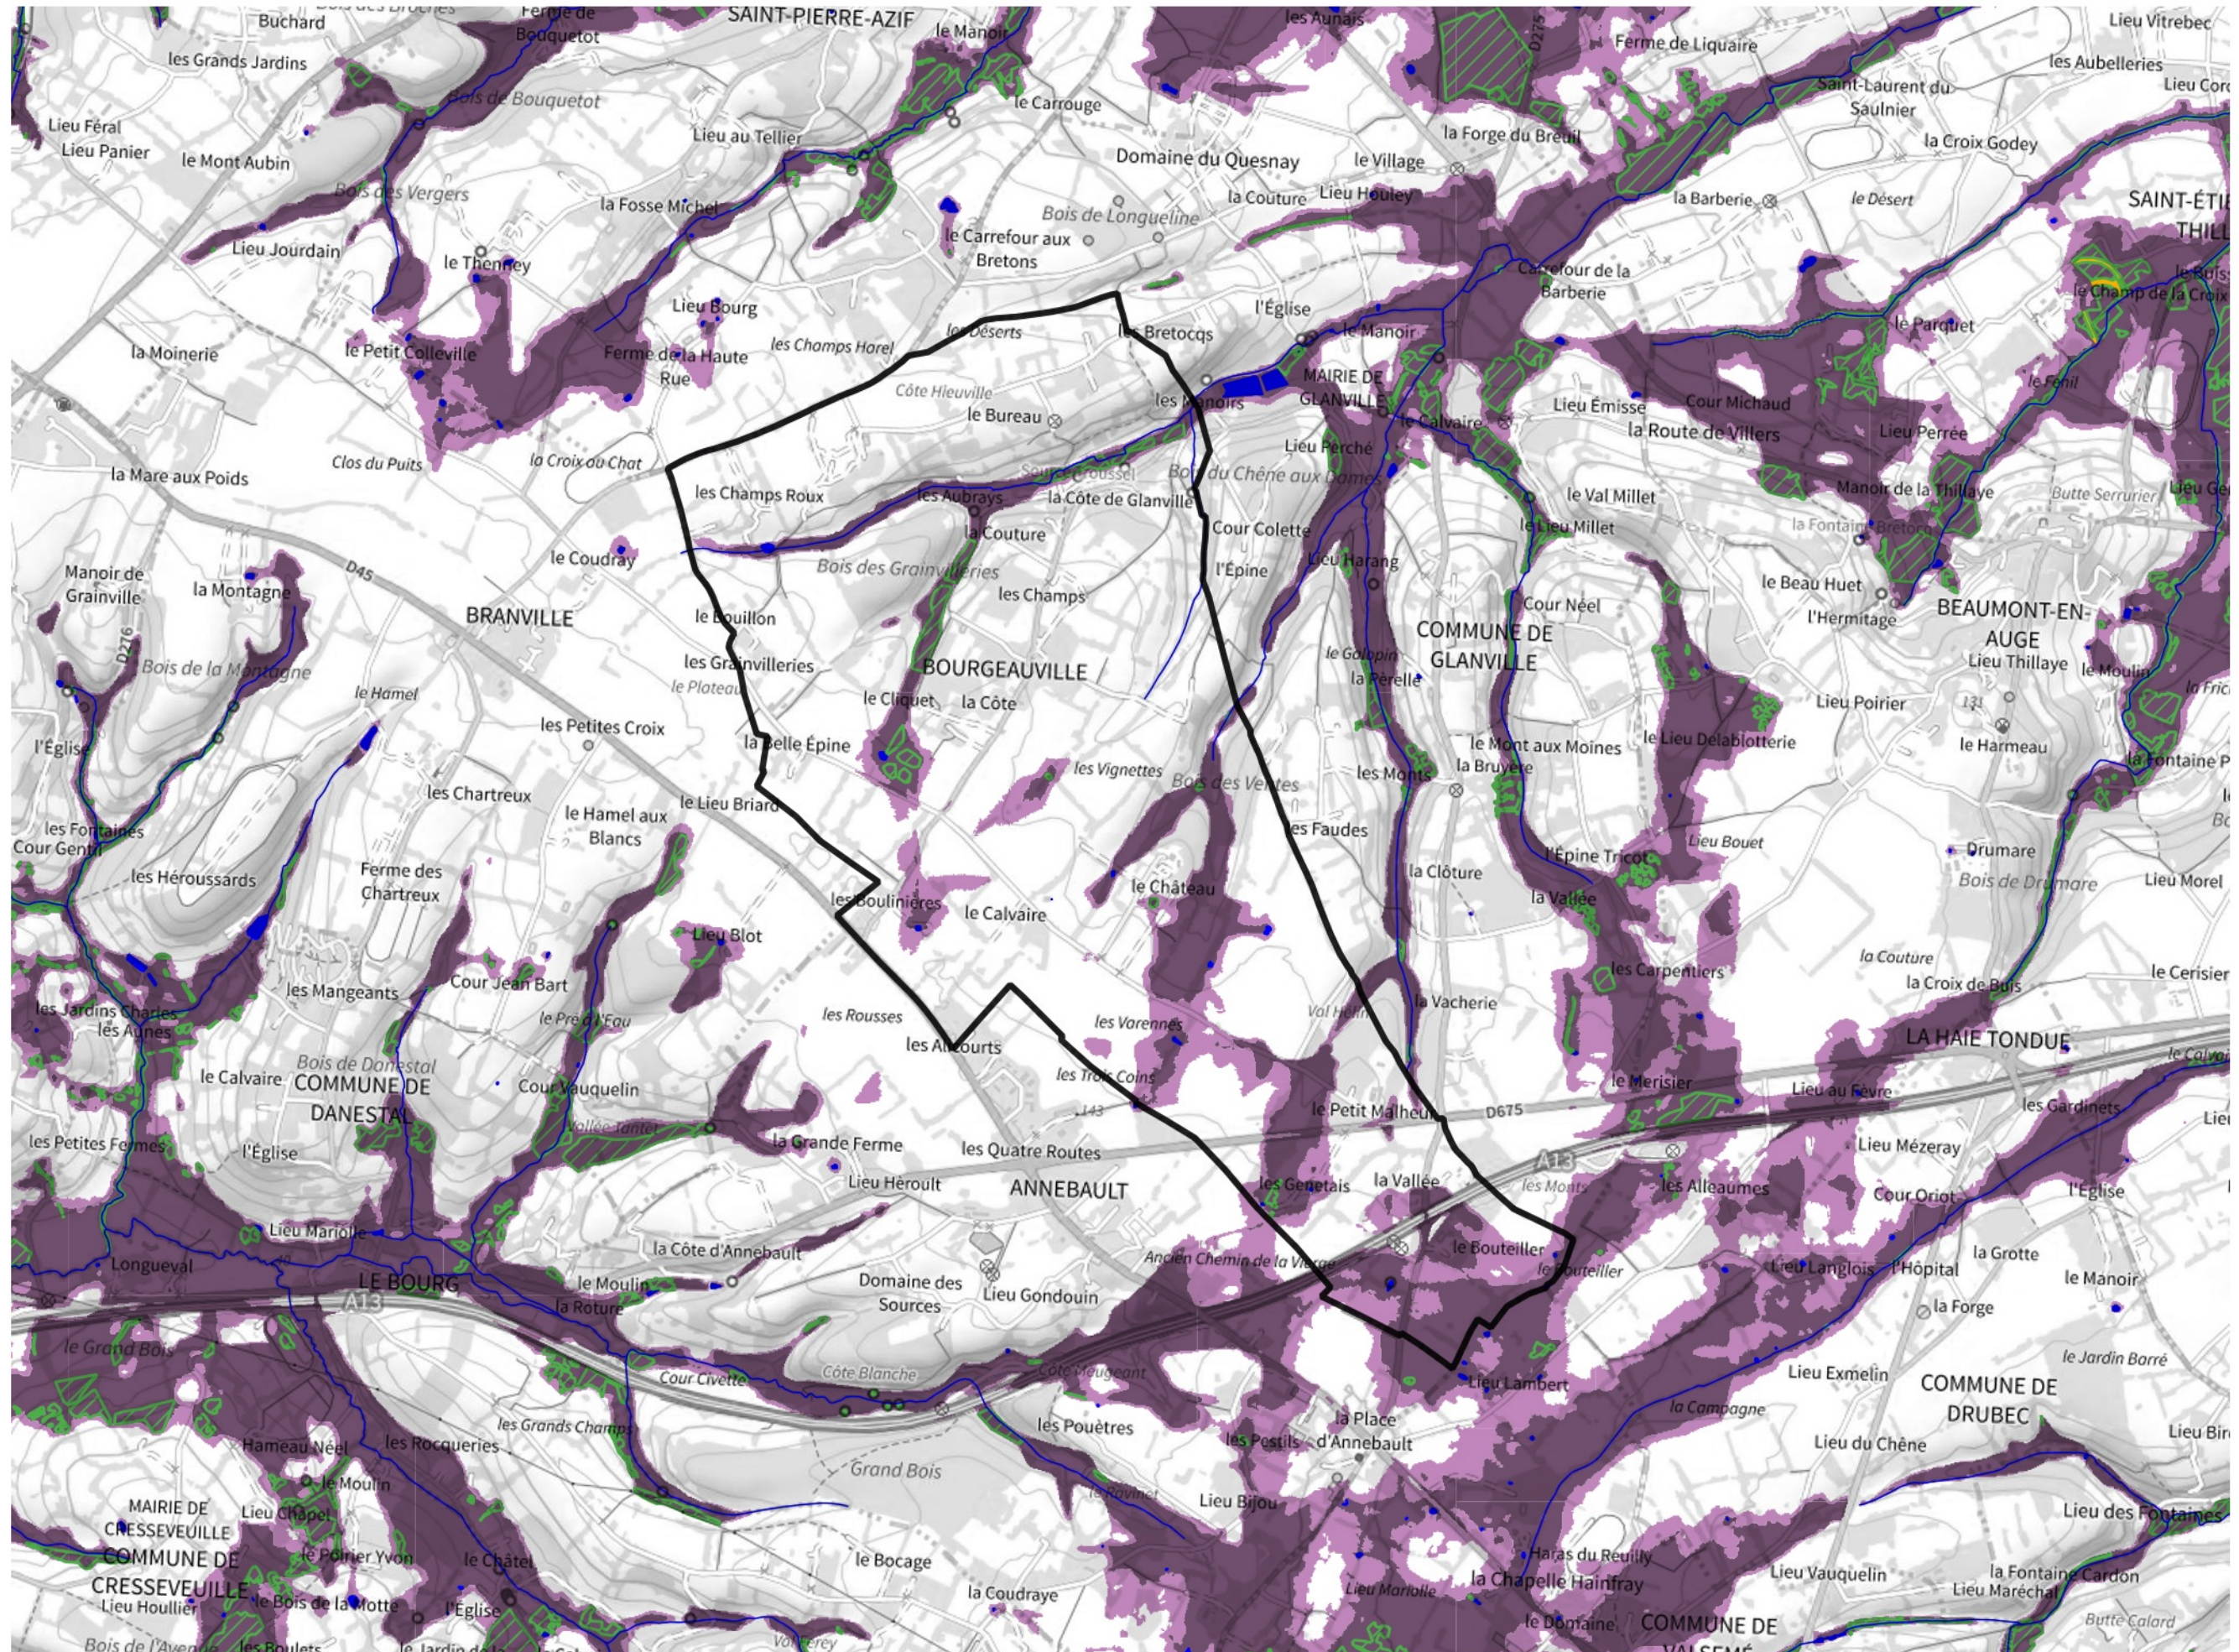

Inventaire régional des Zones Humides (ZH) et des Milieux Prédiposés à la Présence de Zones Humides (MPPZH) Bourgeauville (14091)

- Zones humides**
- Inventaire terrain ou réglementaire
 - Autres (Photo-interprétation, non défini)
 - Zones humides dégradées
 - Milieux fortement prédisposés à la présence de zones humides
 - Milieux faiblement prédisposés à la présence de zones humides
 - Mares, étangs, lacs
 - Cours d'eau
 - Limite communale

Cette carte représente une mise à jour sur cette commune. Elle ne doit pas être utilisée pour les communes voisines.

[Il est fortement conseillé de se reporter à la notice avant l'interprétation de cette page](#)

0 250 500 m

Sources :
- IGN - Plan v2
- IGN - AdminExpress
- IGN - BD Topo
- DREAL Normandie

Production :
DREAL Normandie
le 24/07/2024