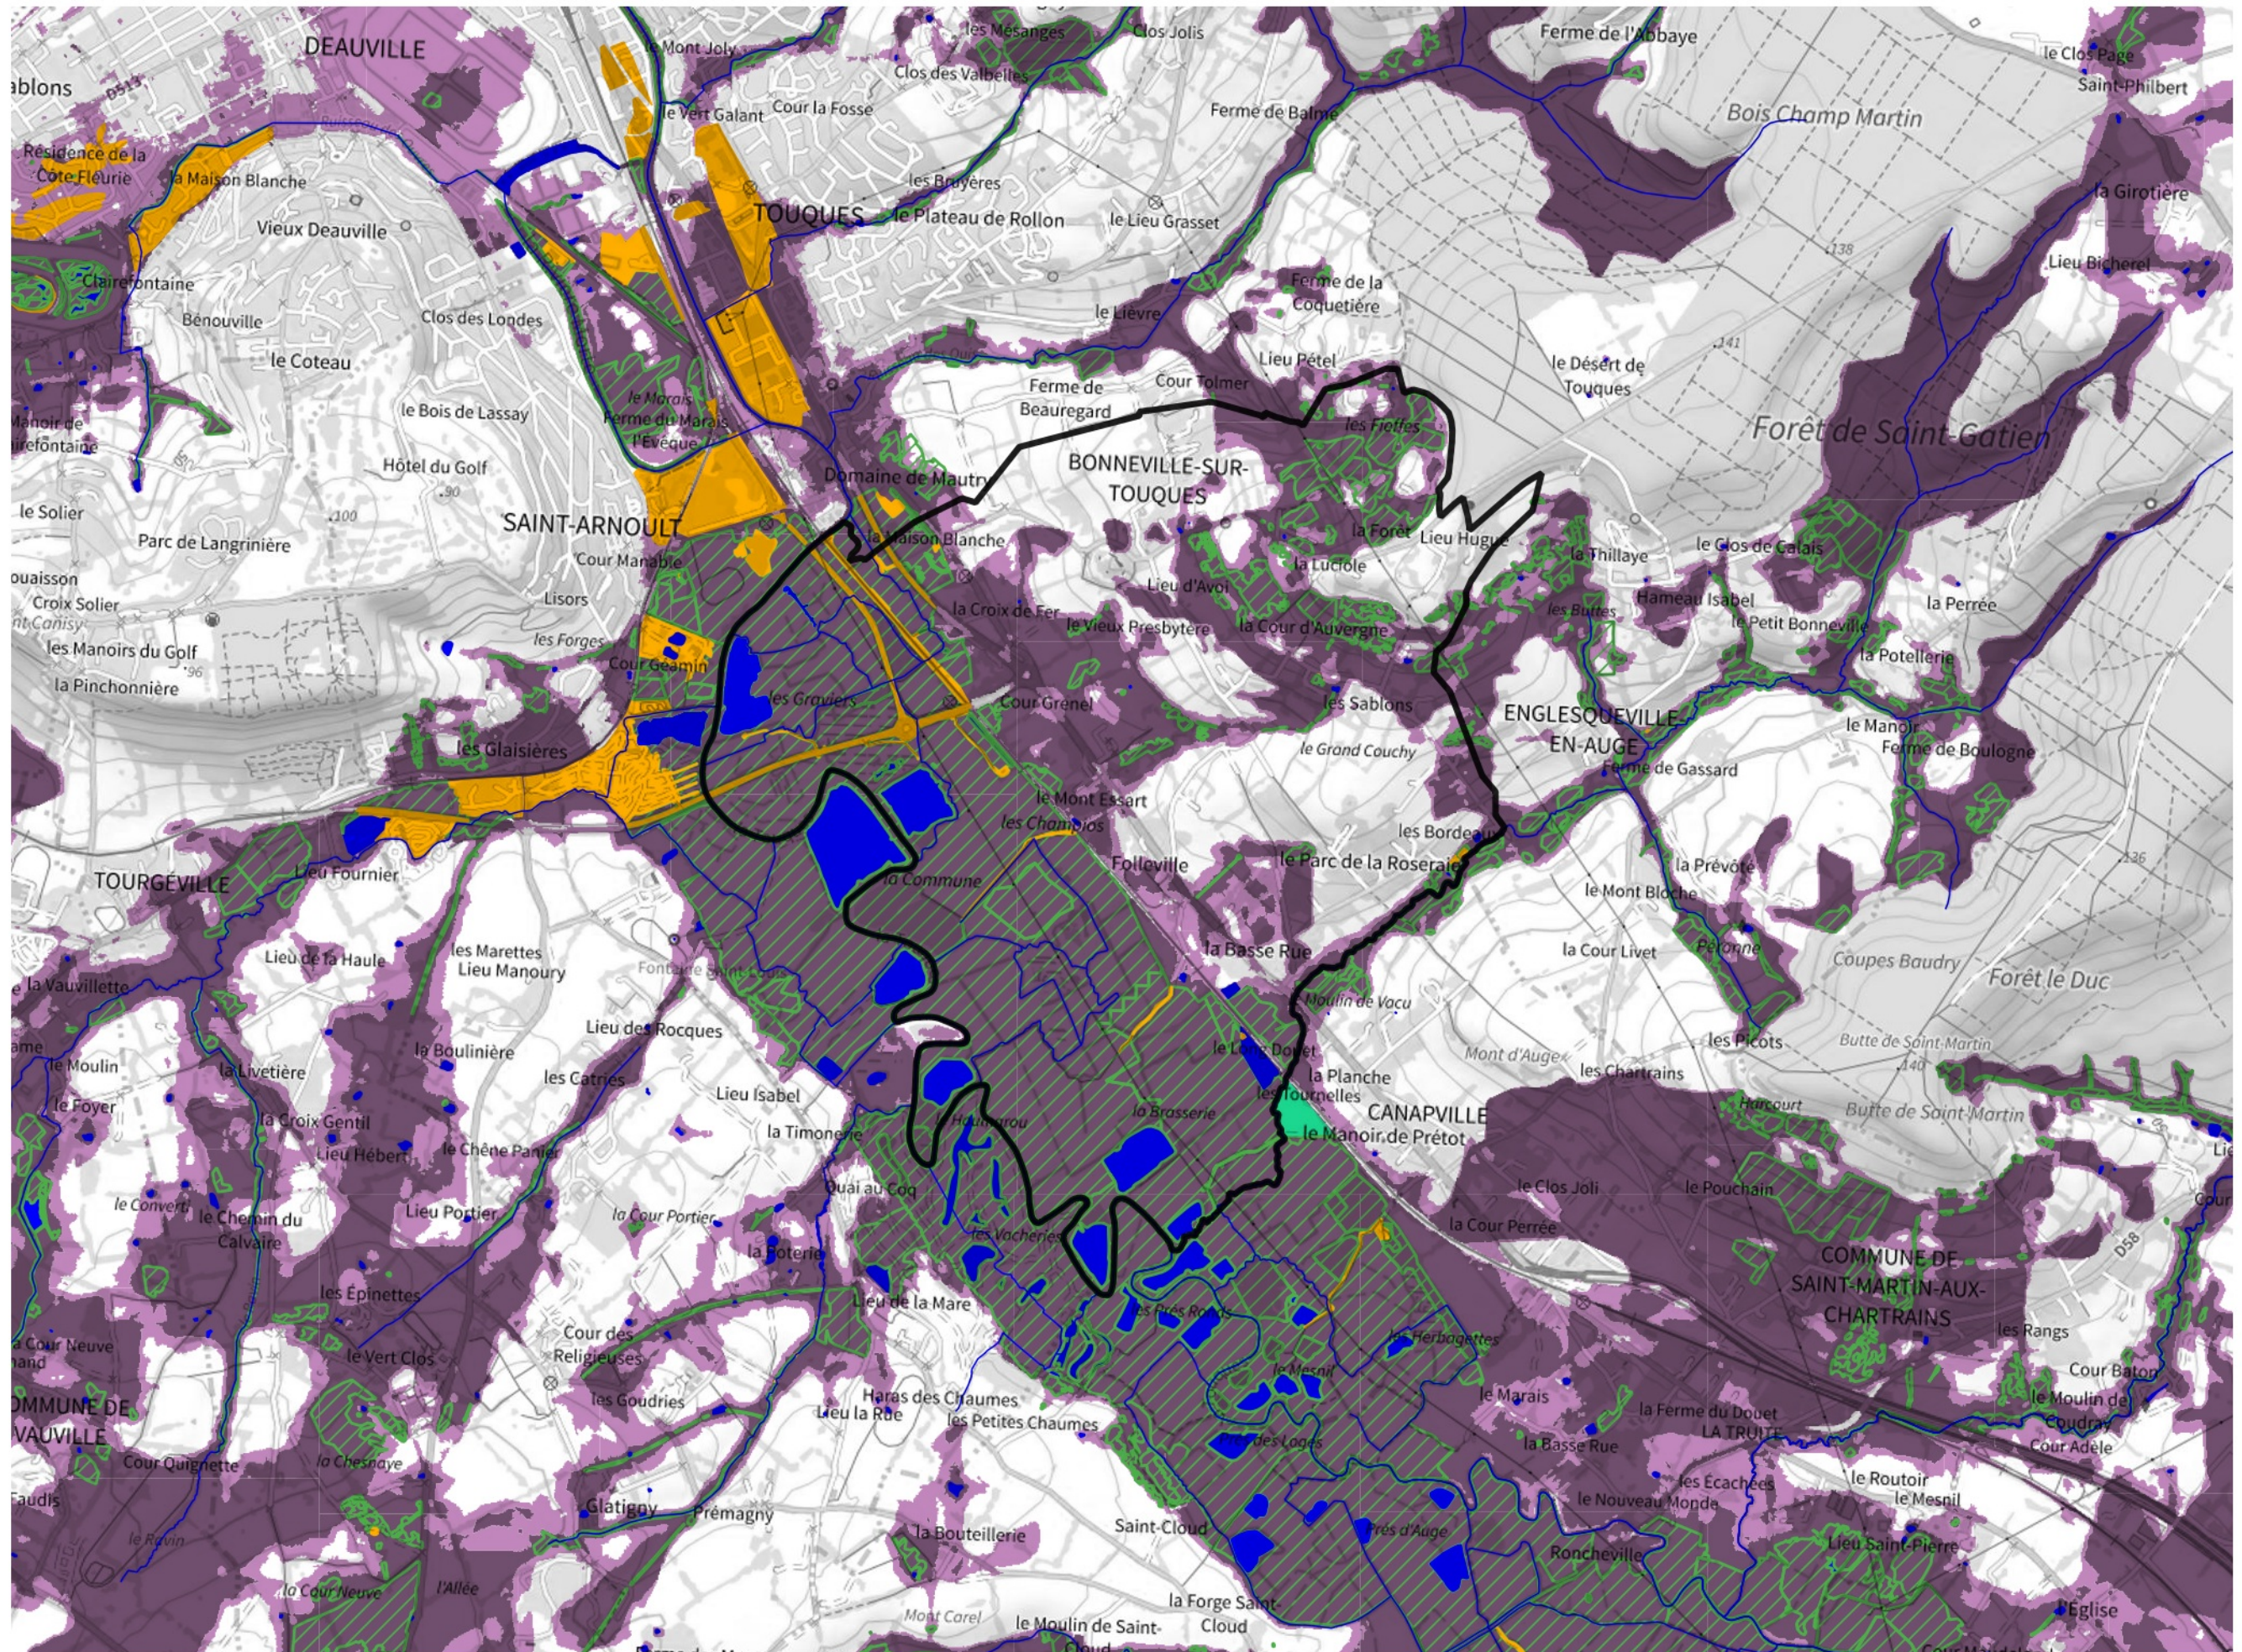

# Inventaire régional des Zones Humides (ZH) et des Milieux Prédiposés à la Présence de Zones Humides (MPPZH) Bonneville-sur-Touques (14086)

- Zones humides**
- Inventaire terrain ou réglementaire
  - Autres (Photo-interprétation, non défini)
  - Zones humides dégradées
  - Milieux fortement prédisposés à la présence de zones humides
  - Milieux faiblement prédisposés à la présence de zones humides
  - Mares, étangs, lacs
  - Cours d'eau
  - Limite communale

Cette carte représente une mise à jour sur cette commune. Elle ne doit pas être utilisée pour les communes voisines.

[Il est fortement conseillé de se reporter à la notice avant l'interprétation de cette page](#)

0 250 500 m

**Sources :**  
- IGN - Plan v2  
- IGN - AdminExpress  
- IGN - BD Topo  
- DREAL Normandie

**Production :**  
DREAL Normandie  
le 24/07/2024