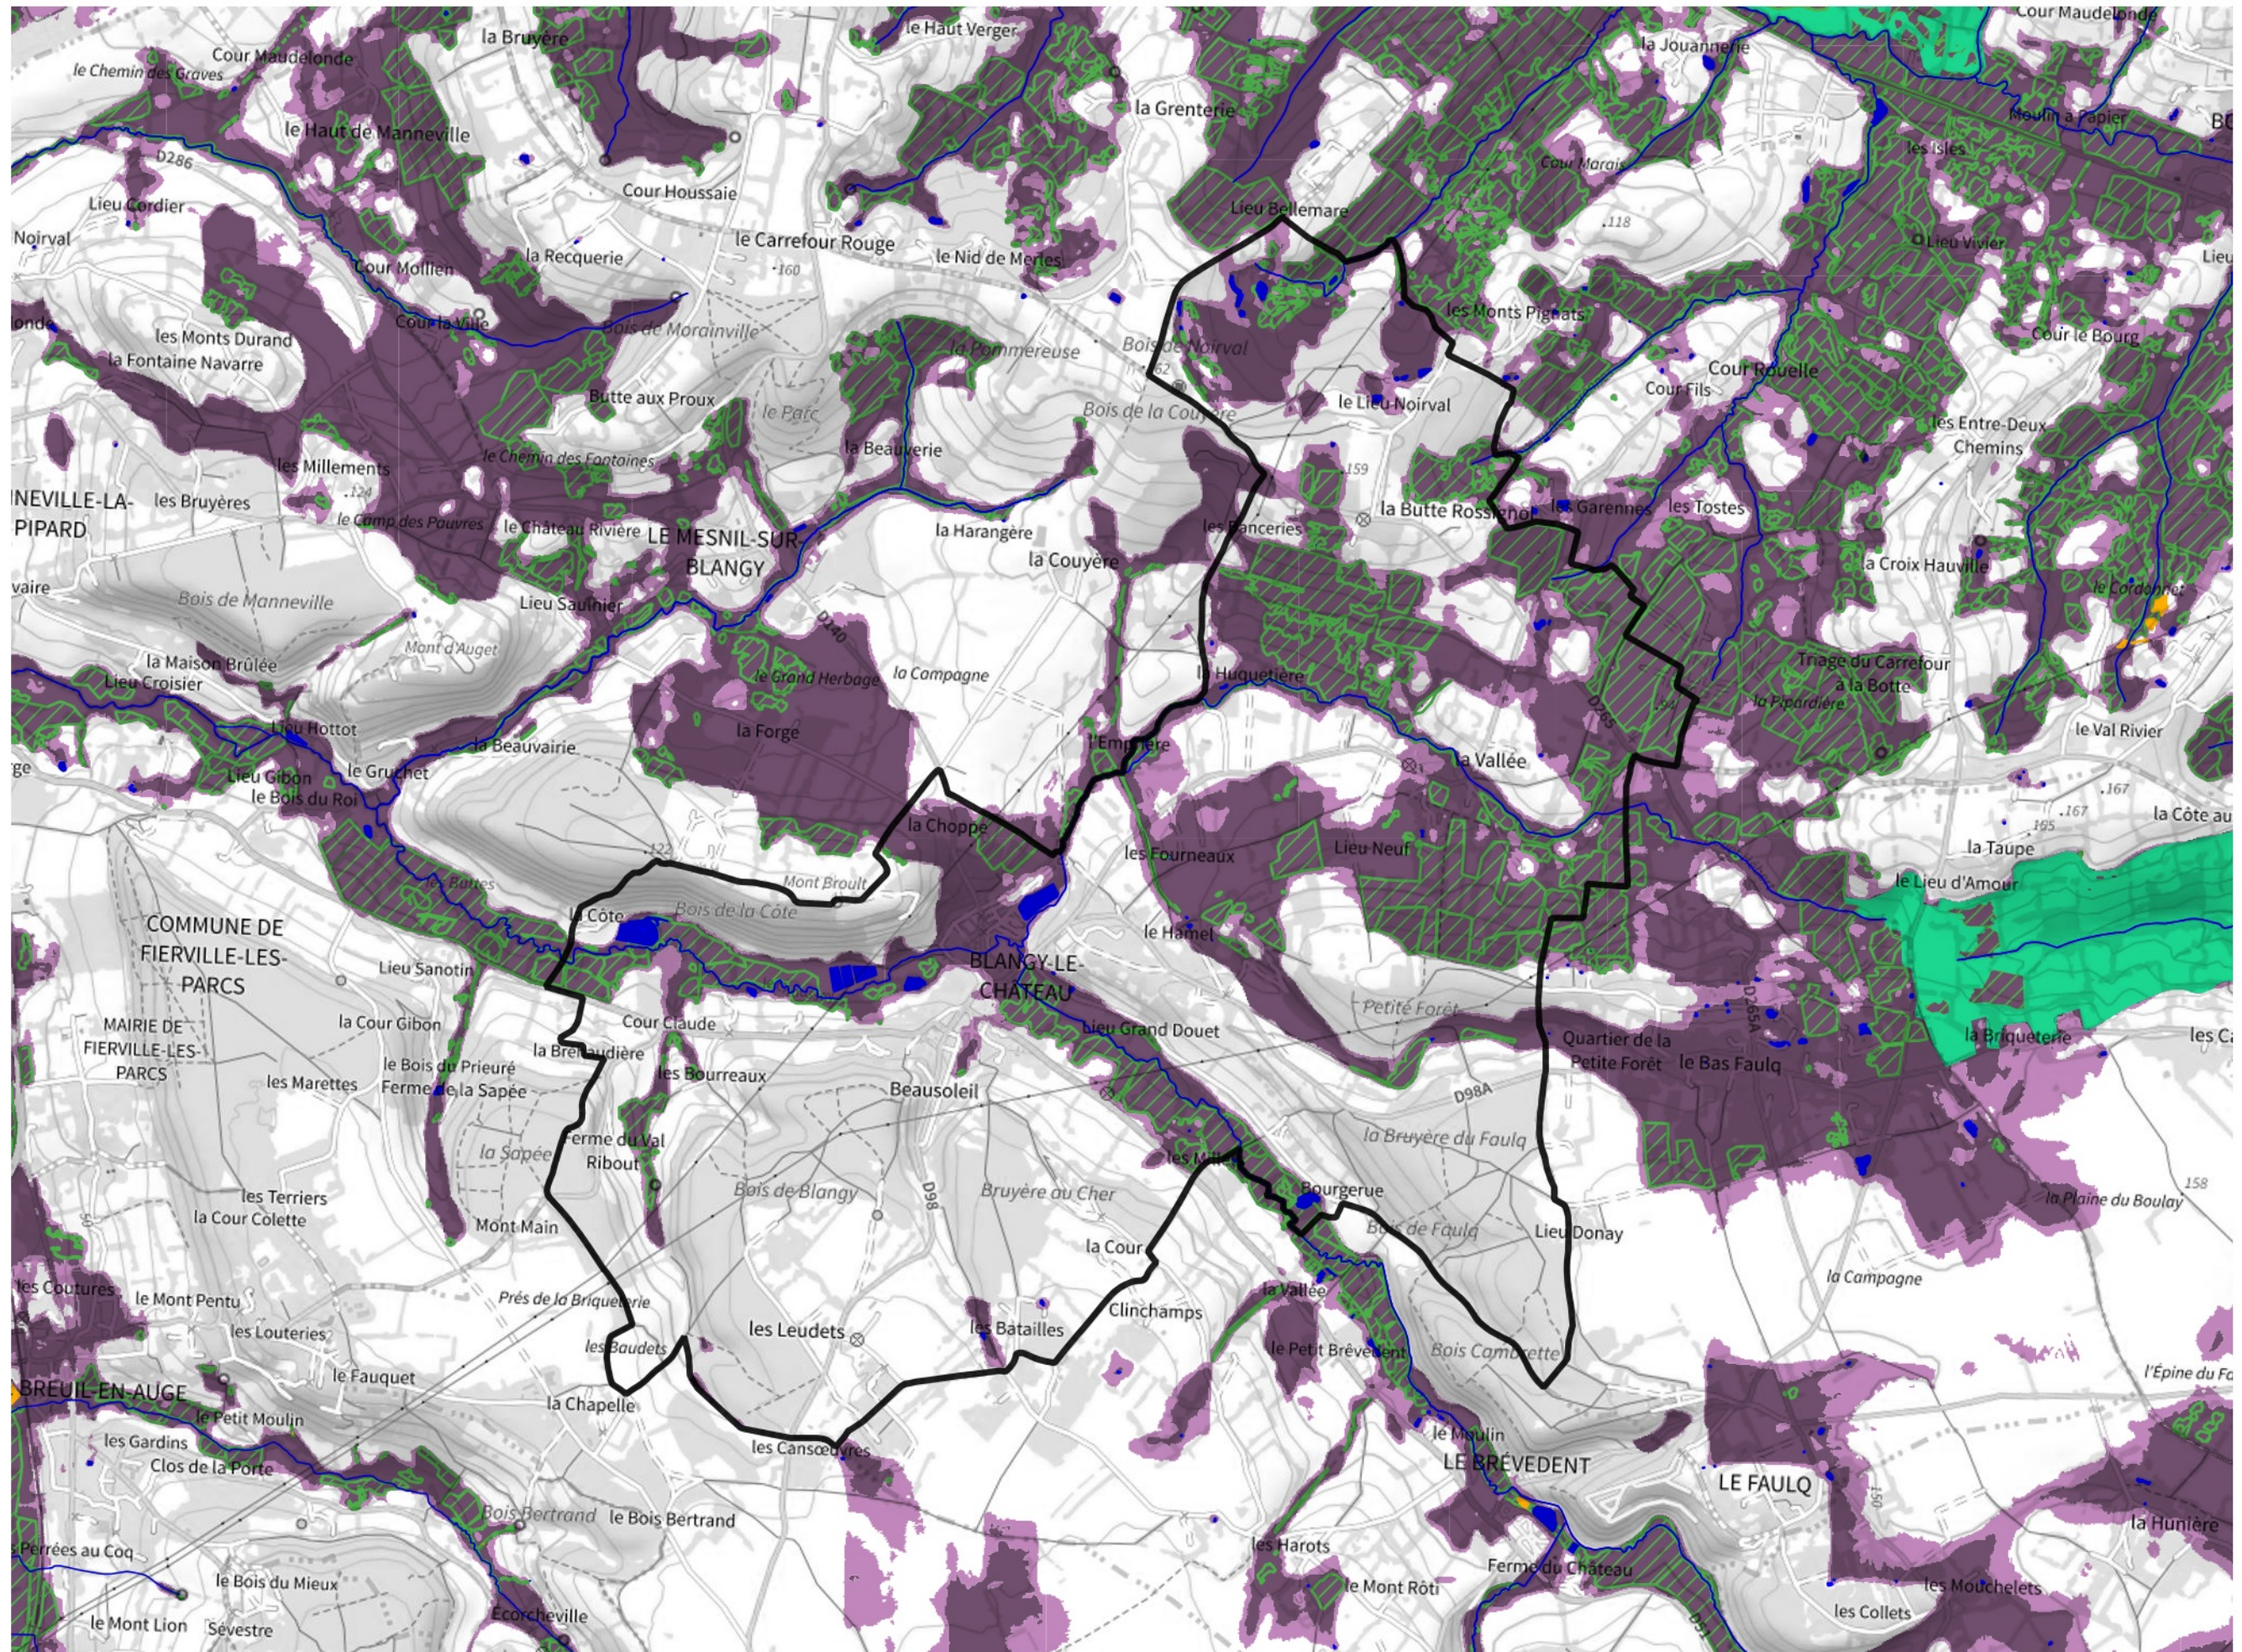

Inventaire régional des Zones Humides (ZH) et des Milieux Prédiposés à la Présence de Zones Humides (MPPZH) Blangy-le-Château (14077)

- Zones humides**
- Inventaire terrain ou réglementaire
 - Autres (Photo-interprétation, non défini)
 - Zones humides dégradées
 - Milieux fortement prédisposés à la présence de zones humides
 - Milieux faiblement prédisposés à la présence de zones humides
 - Mares, étangs, lacs
 - Cours d'eau
 - Limite communale

Cette carte représente une mise à jour sur cette commune. Elle ne doit pas être utilisée pour les communes voisines.

[Il est fortement conseillé de se reporter à la notice avant l'interprétation de cette page](#)

0 250 500 m

Sources :
- IGN - Plan v2
- IGN - AdminExpress
- IGN - BD Topo
- DREAL Normandie

Production :
DREAL Normandie
le 24/07/2024