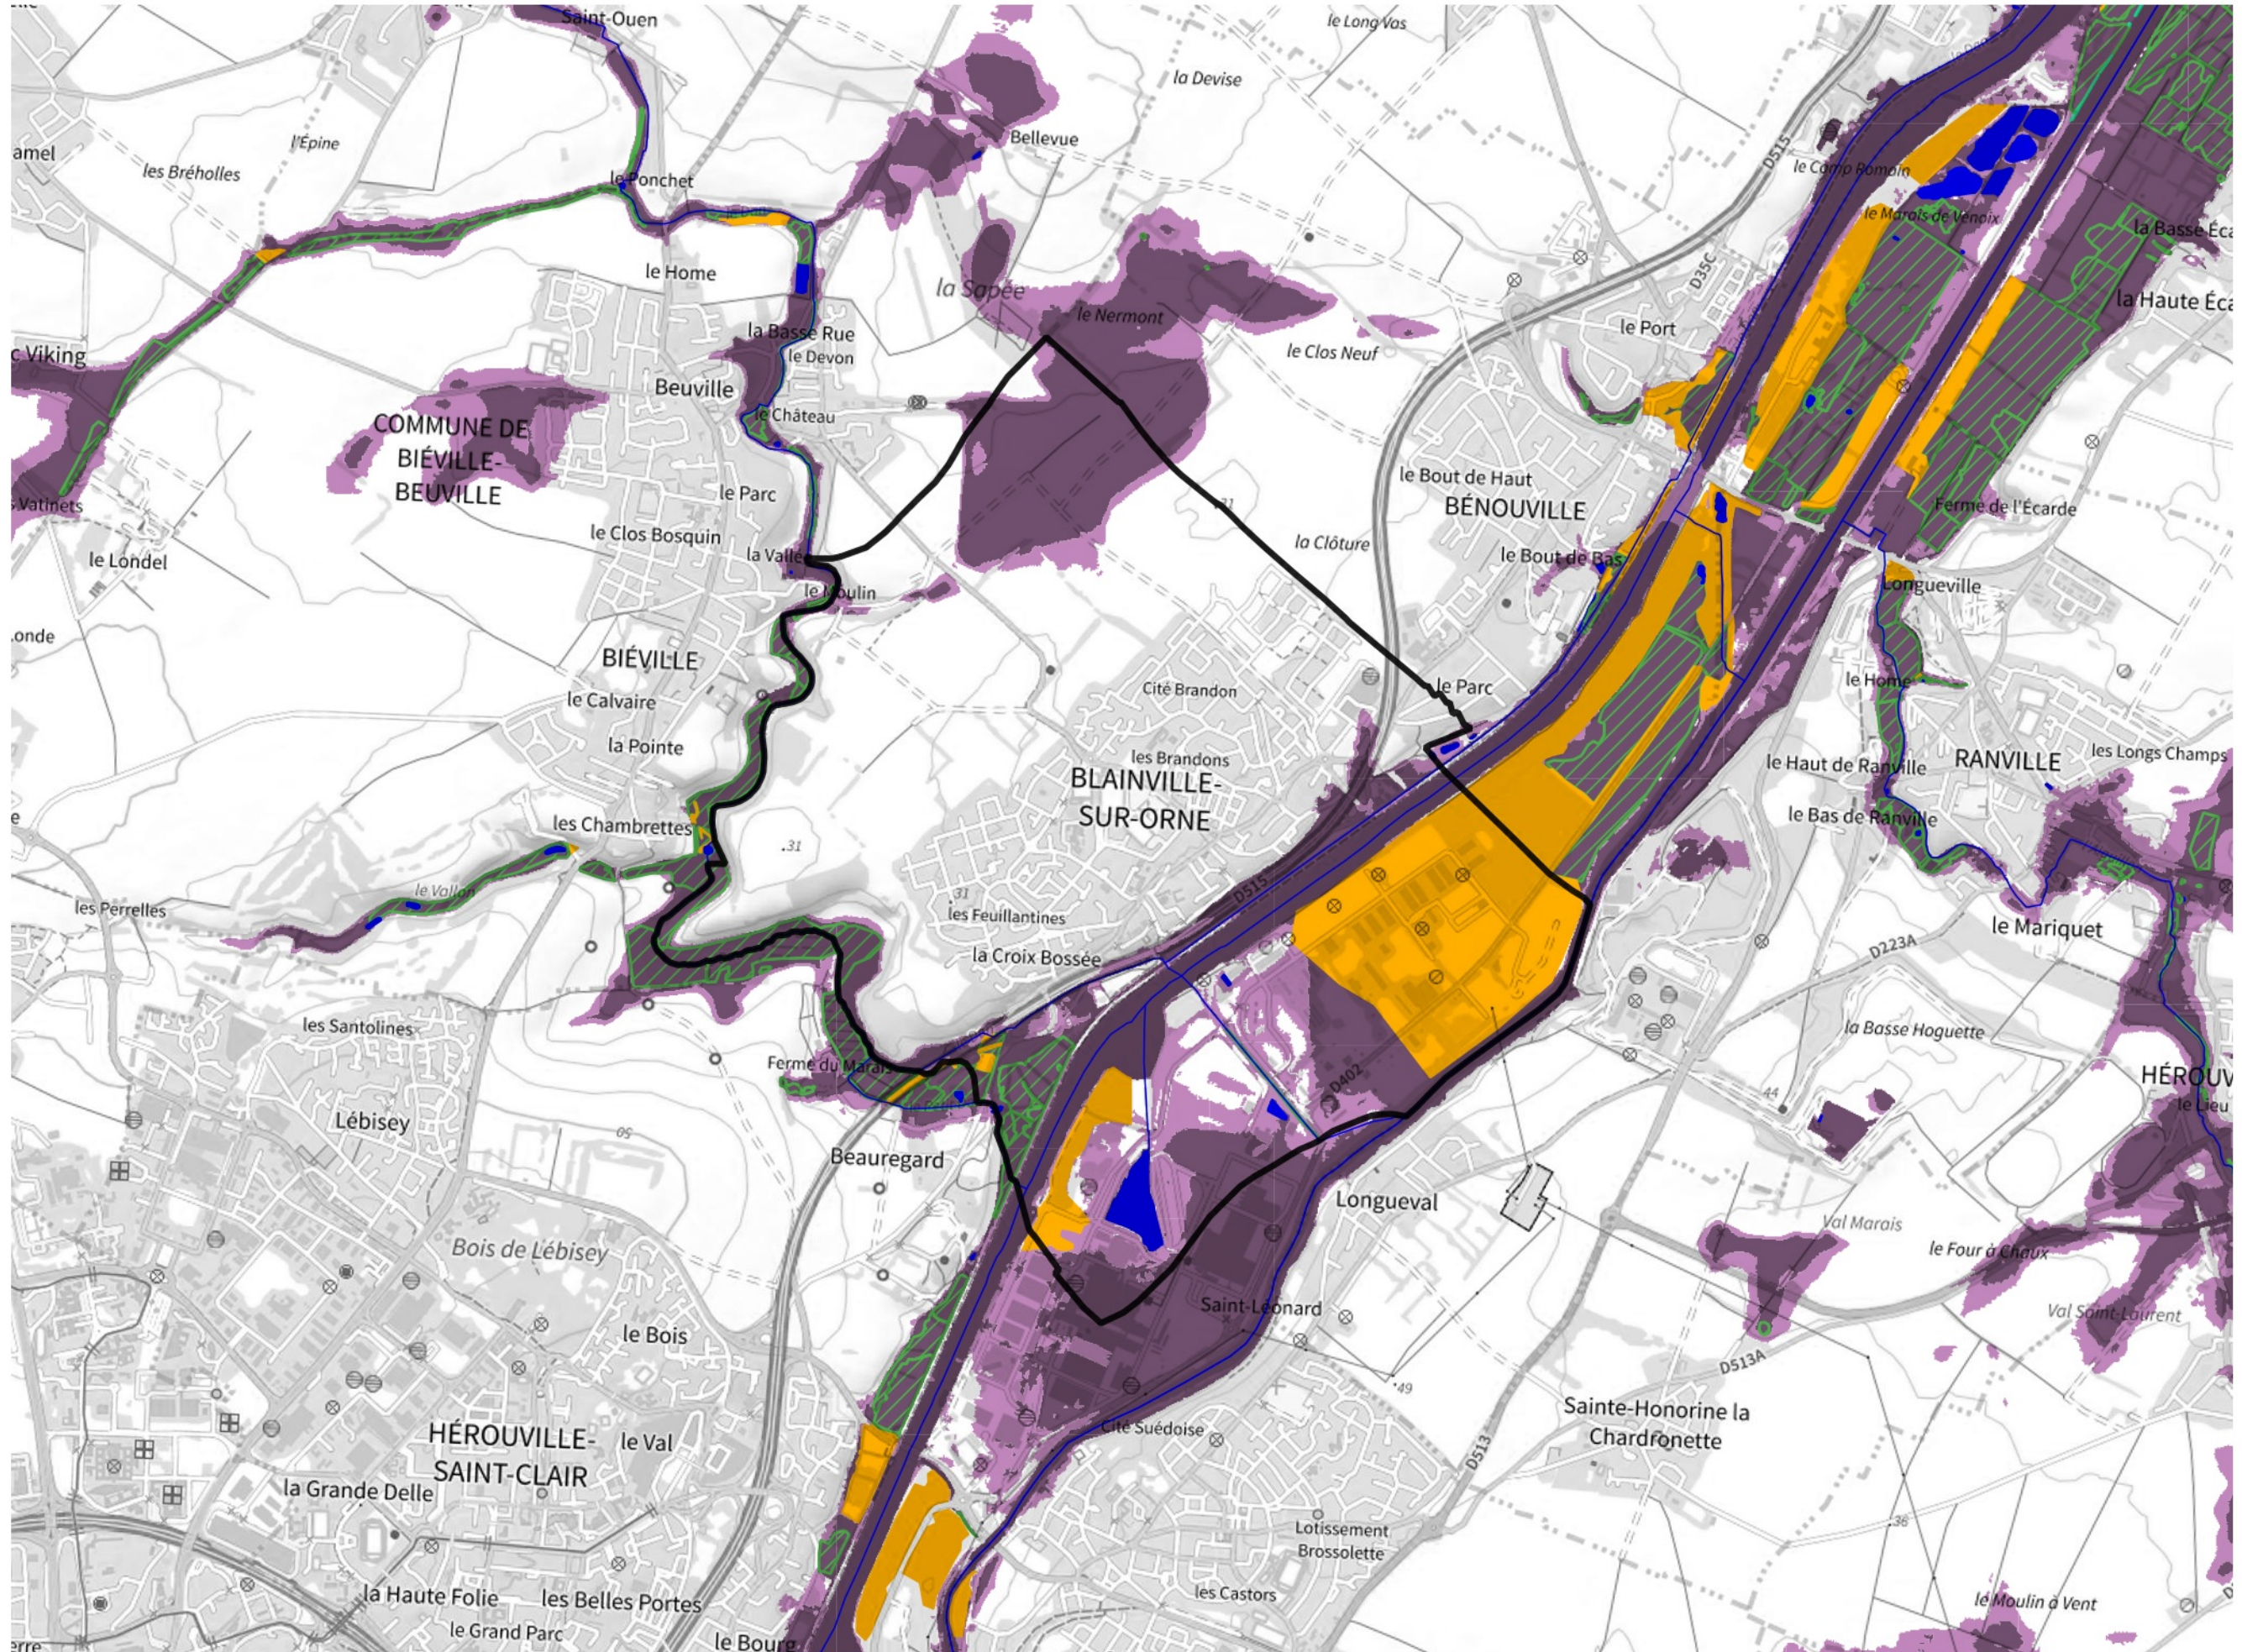

Inventaire régional des Zones Humides (ZH) et des Milieux Prédiposés à la Présence de Zones Humides (MPPZH) Blainville-sur-Orne (14076)

- Zones humides**
- Inventaire terrain ou réglementaire
 - Autres (Photo-interprétation, non défini)
 - Zones humides dégradées
 - Milieux fortement prédisposés à la présence de zones humides
 - Milieux faiblement prédisposés à la présence de zones humides
 - Mares, étangs, lacs
 - Cours d'eau
 - Limite communale

Cette carte représente une mise à jour sur cette commune. Elle ne doit pas être utilisée pour les communes voisines.

[Il est fortement conseillé de se reporter à la notice avant l'interprétation de cette page](#)

0 250 500 m

Sources :
- IGN - Plan v2
- IGN - AdminExpress
- IGN - BD Topo
- DREAL Normandie

Production :
DREAL Normandie
le 24/07/2024