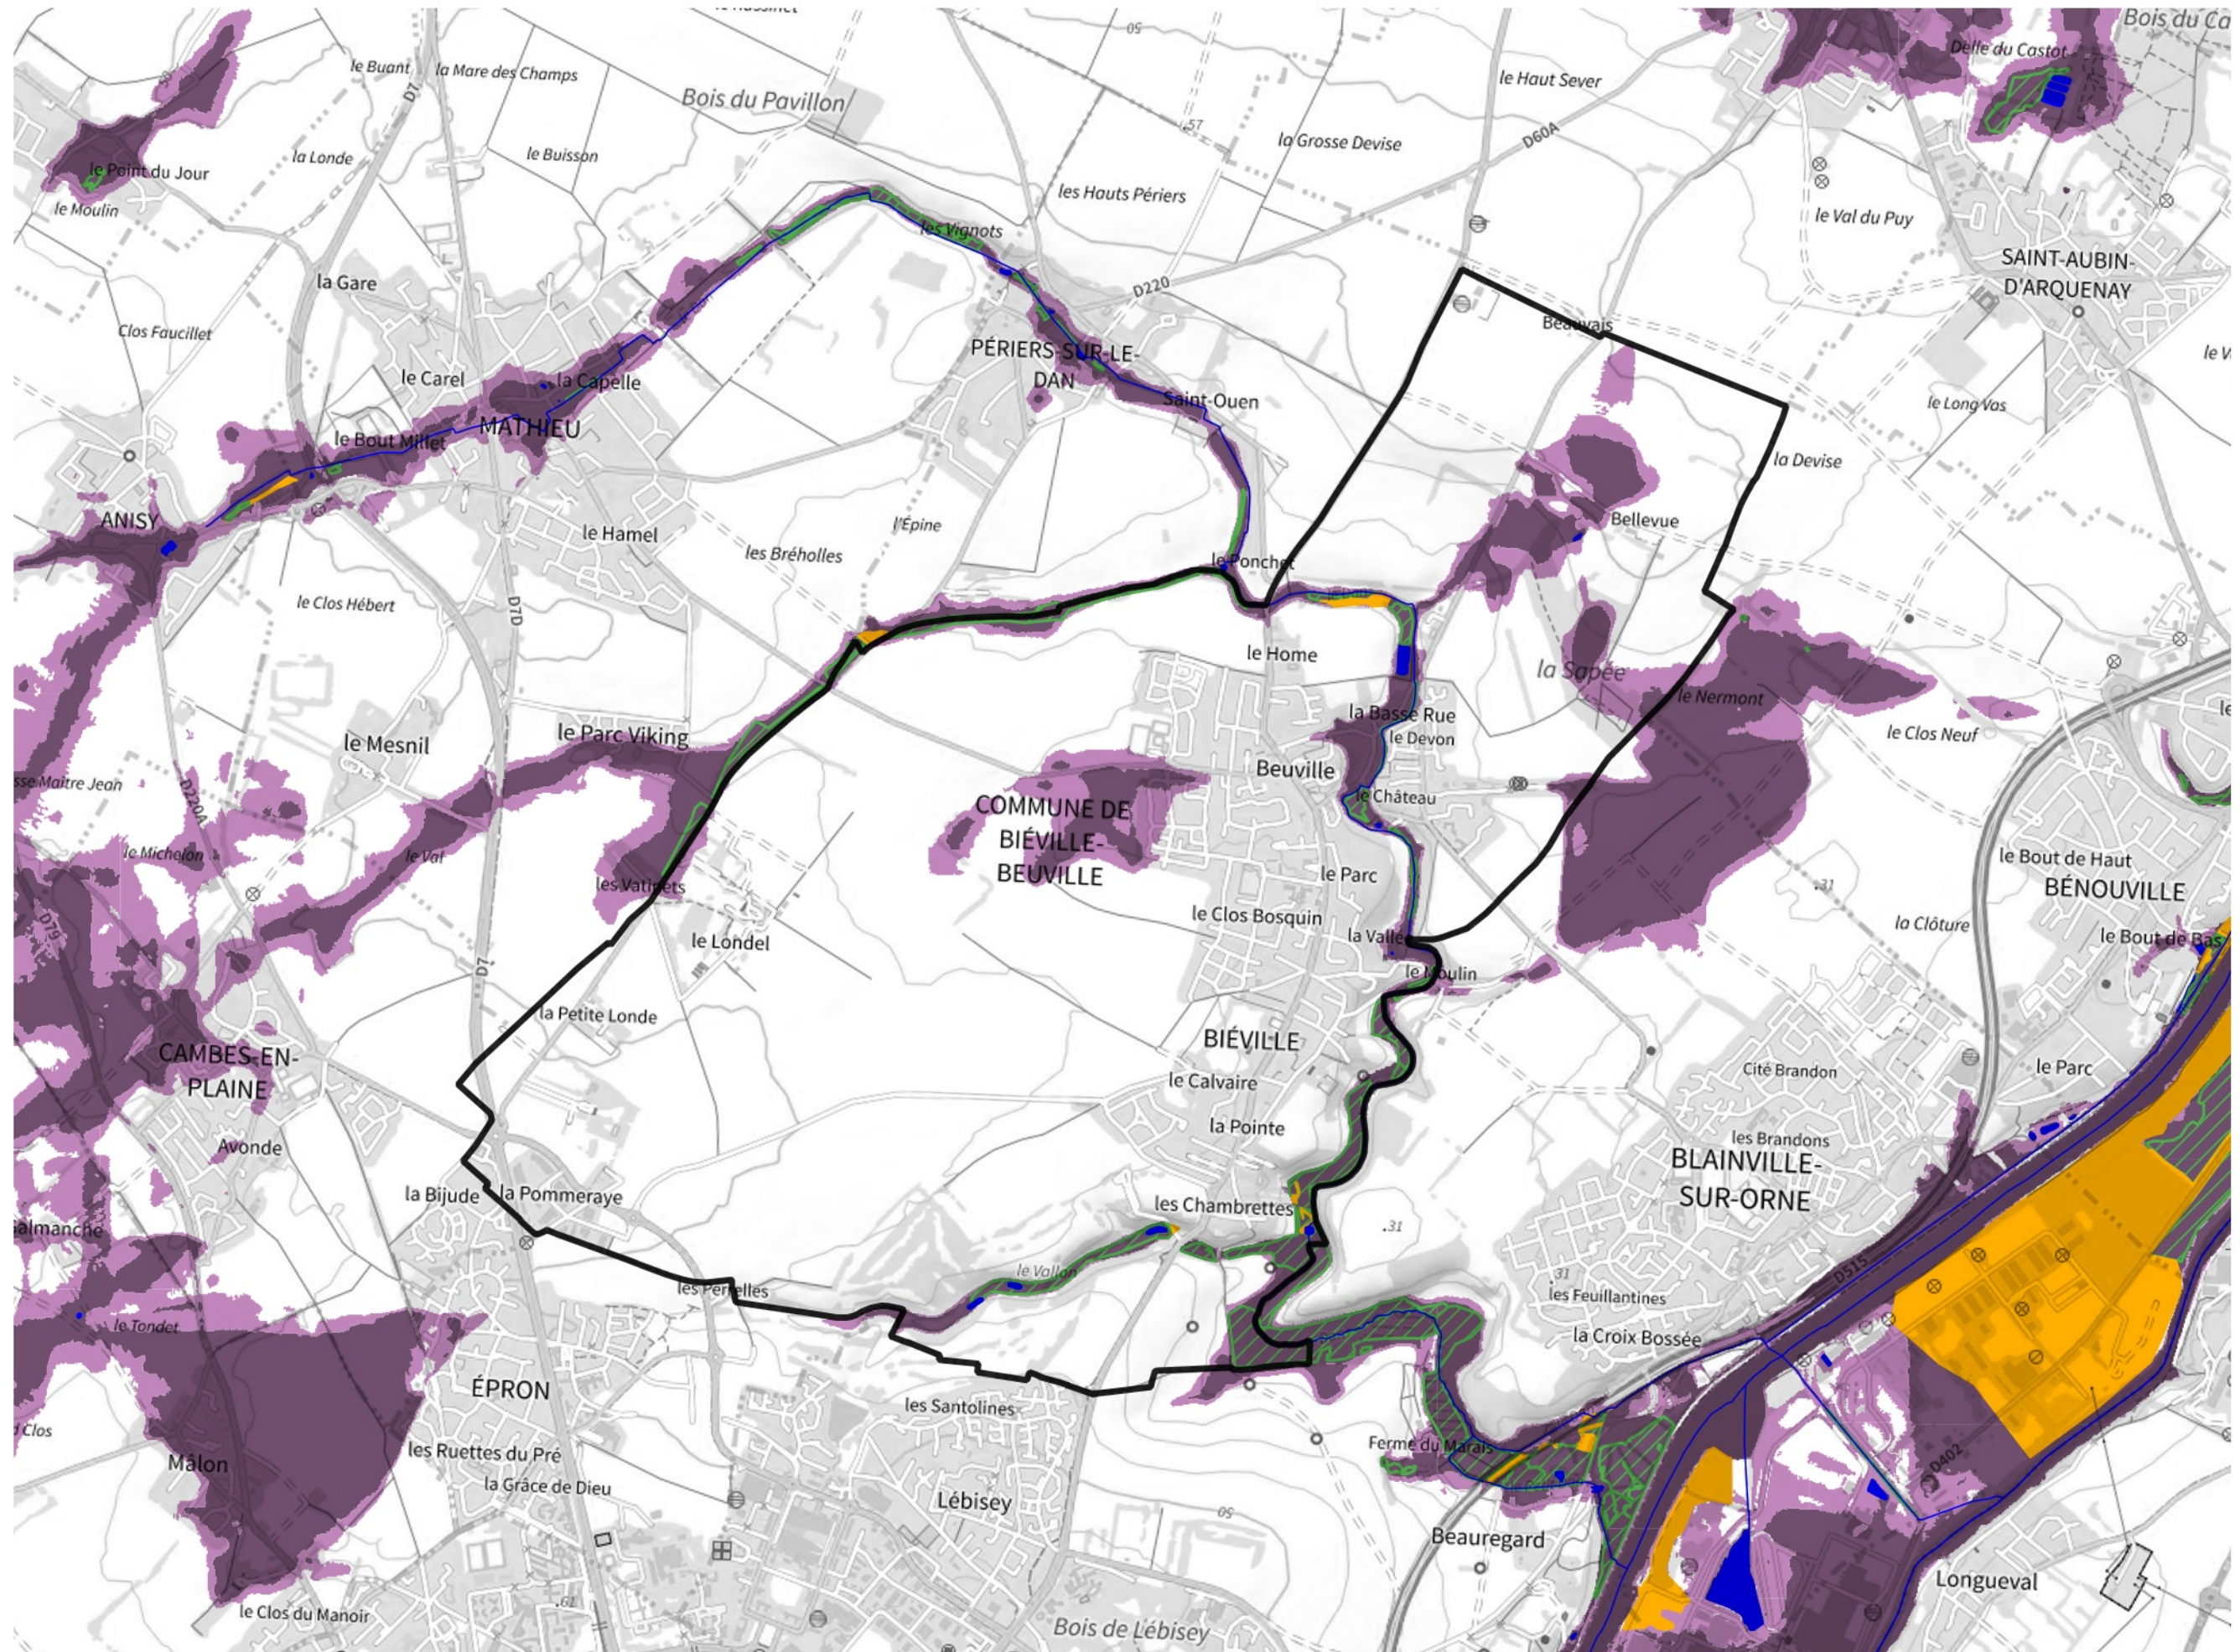

# Inventaire régional des Zones Humides (ZH) et des Milieux Prédiposés à la Présence de Zones Humides (MPPZH) Biéville-Beuville (14068)

- Zones humides**
- Inventaire terrain ou réglementaire
  - Autres (Photo-interprétation, non défini)
  - Zones humides dégradées
  - Milieux fortement prédisposés à la présence de zones humides
  - Milieux faiblement prédisposés à la présence de zones humides
  - Mares, étangs, lacs
  - Cours d'eau
  - Limite communale

Cette carte représente une mise à jour sur cette commune. Elle ne doit pas être utilisée pour les communes voisines.

[Il est fortement conseillé de se reporter à la notice avant l'interprétation de cette page](#)

0 250 500 m

**Sources :**  
- IGN - Plan v2  
- IGN - AdminExpress  
- IGN - BD Topo  
- DREAL Normandie

**Production :**  
DREAL Normandie  
le 24/07/2024