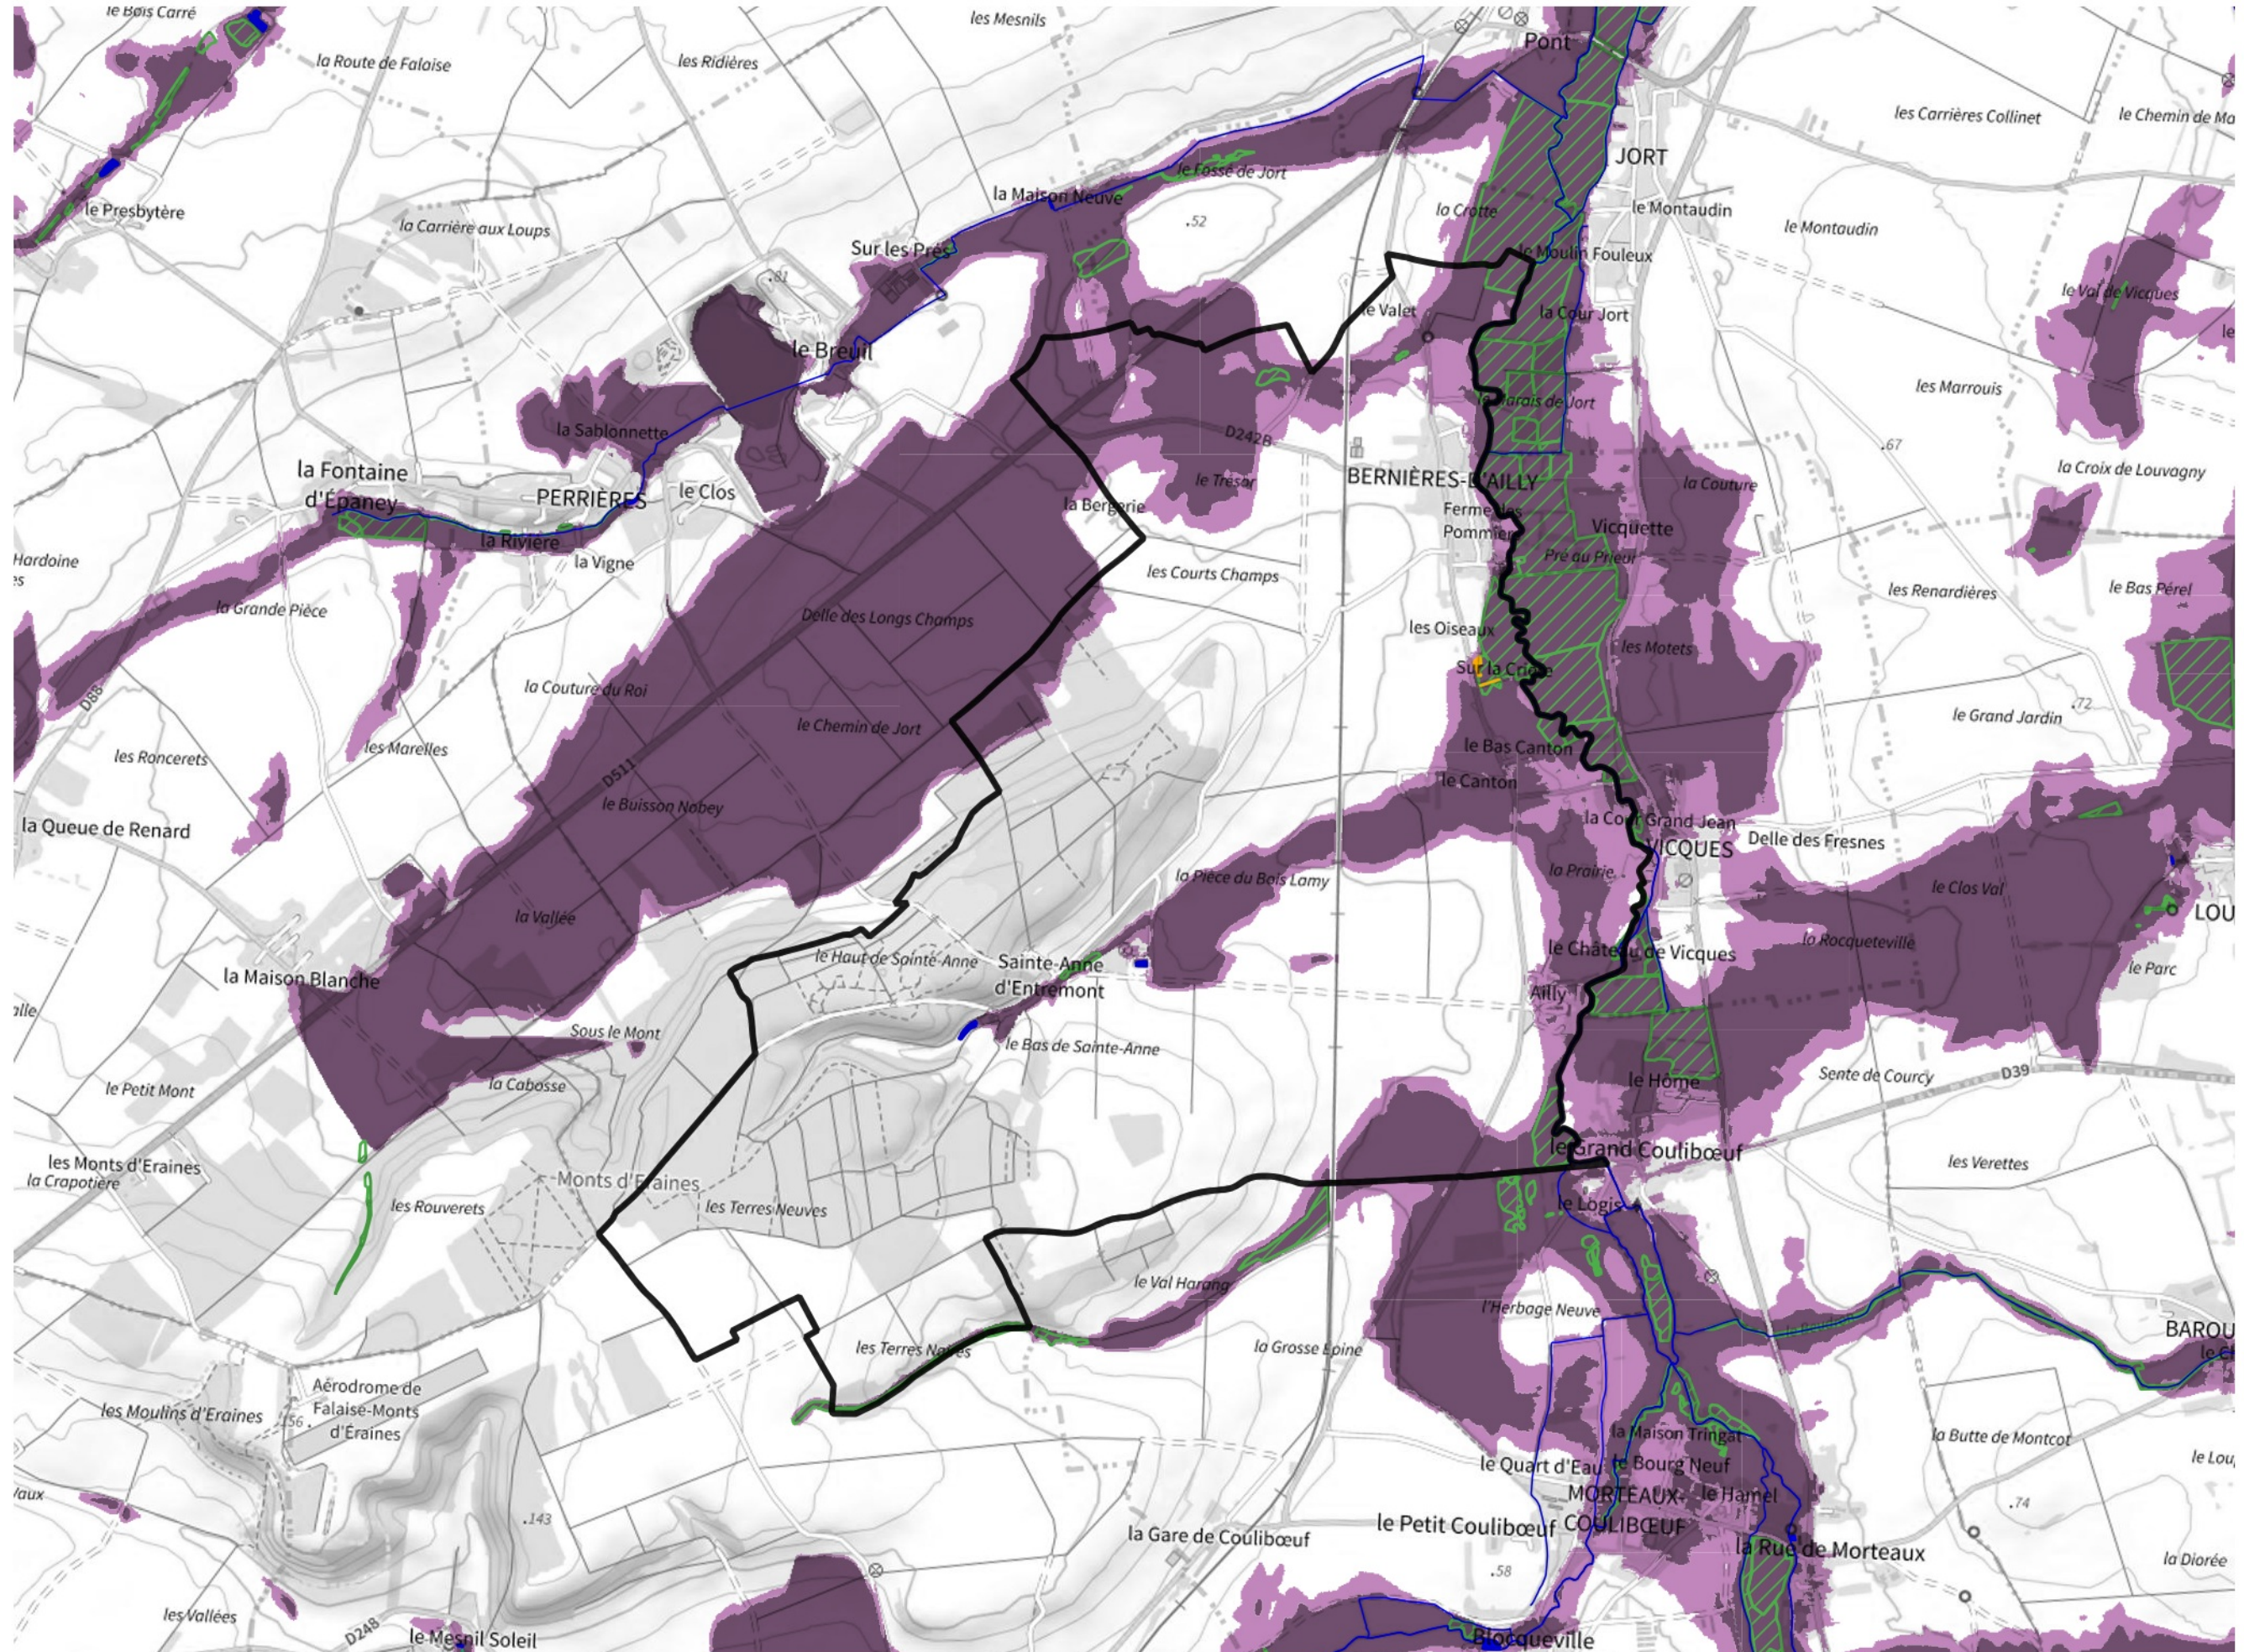

Inventaire régional des Zones Humides (ZH) et des Milieux Prédiposés à la Présence de Zones Humides (MPPZH) Bernières-d'Ailly (14064)

- Zones humides**
- Inventaire terrain ou réglementaire
 - Autres (Photo-interprétation, non défini)
 - Zones humides dégradées
 - Milieux fortement prédisposés à la présence de zones humides
 - Milieux faiblement prédisposés à la présence de zones humides
 - Mares, étangs, lacs
 - Cours d'eau
 - Limite communale

Cette carte représente une mise à jour sur cette commune. Elle ne doit pas être utilisée pour les communes voisines.

[Il est fortement conseillé de se reporter à la notice avant l'interprétation de cette page](#)

0 250 500 m

Sources :
- IGN - Plan v2
- IGN - AdminExpress
- IGN - BD Topo
- DREAL Normandie

Production :
DREAL Normandie
le 24/07/2024