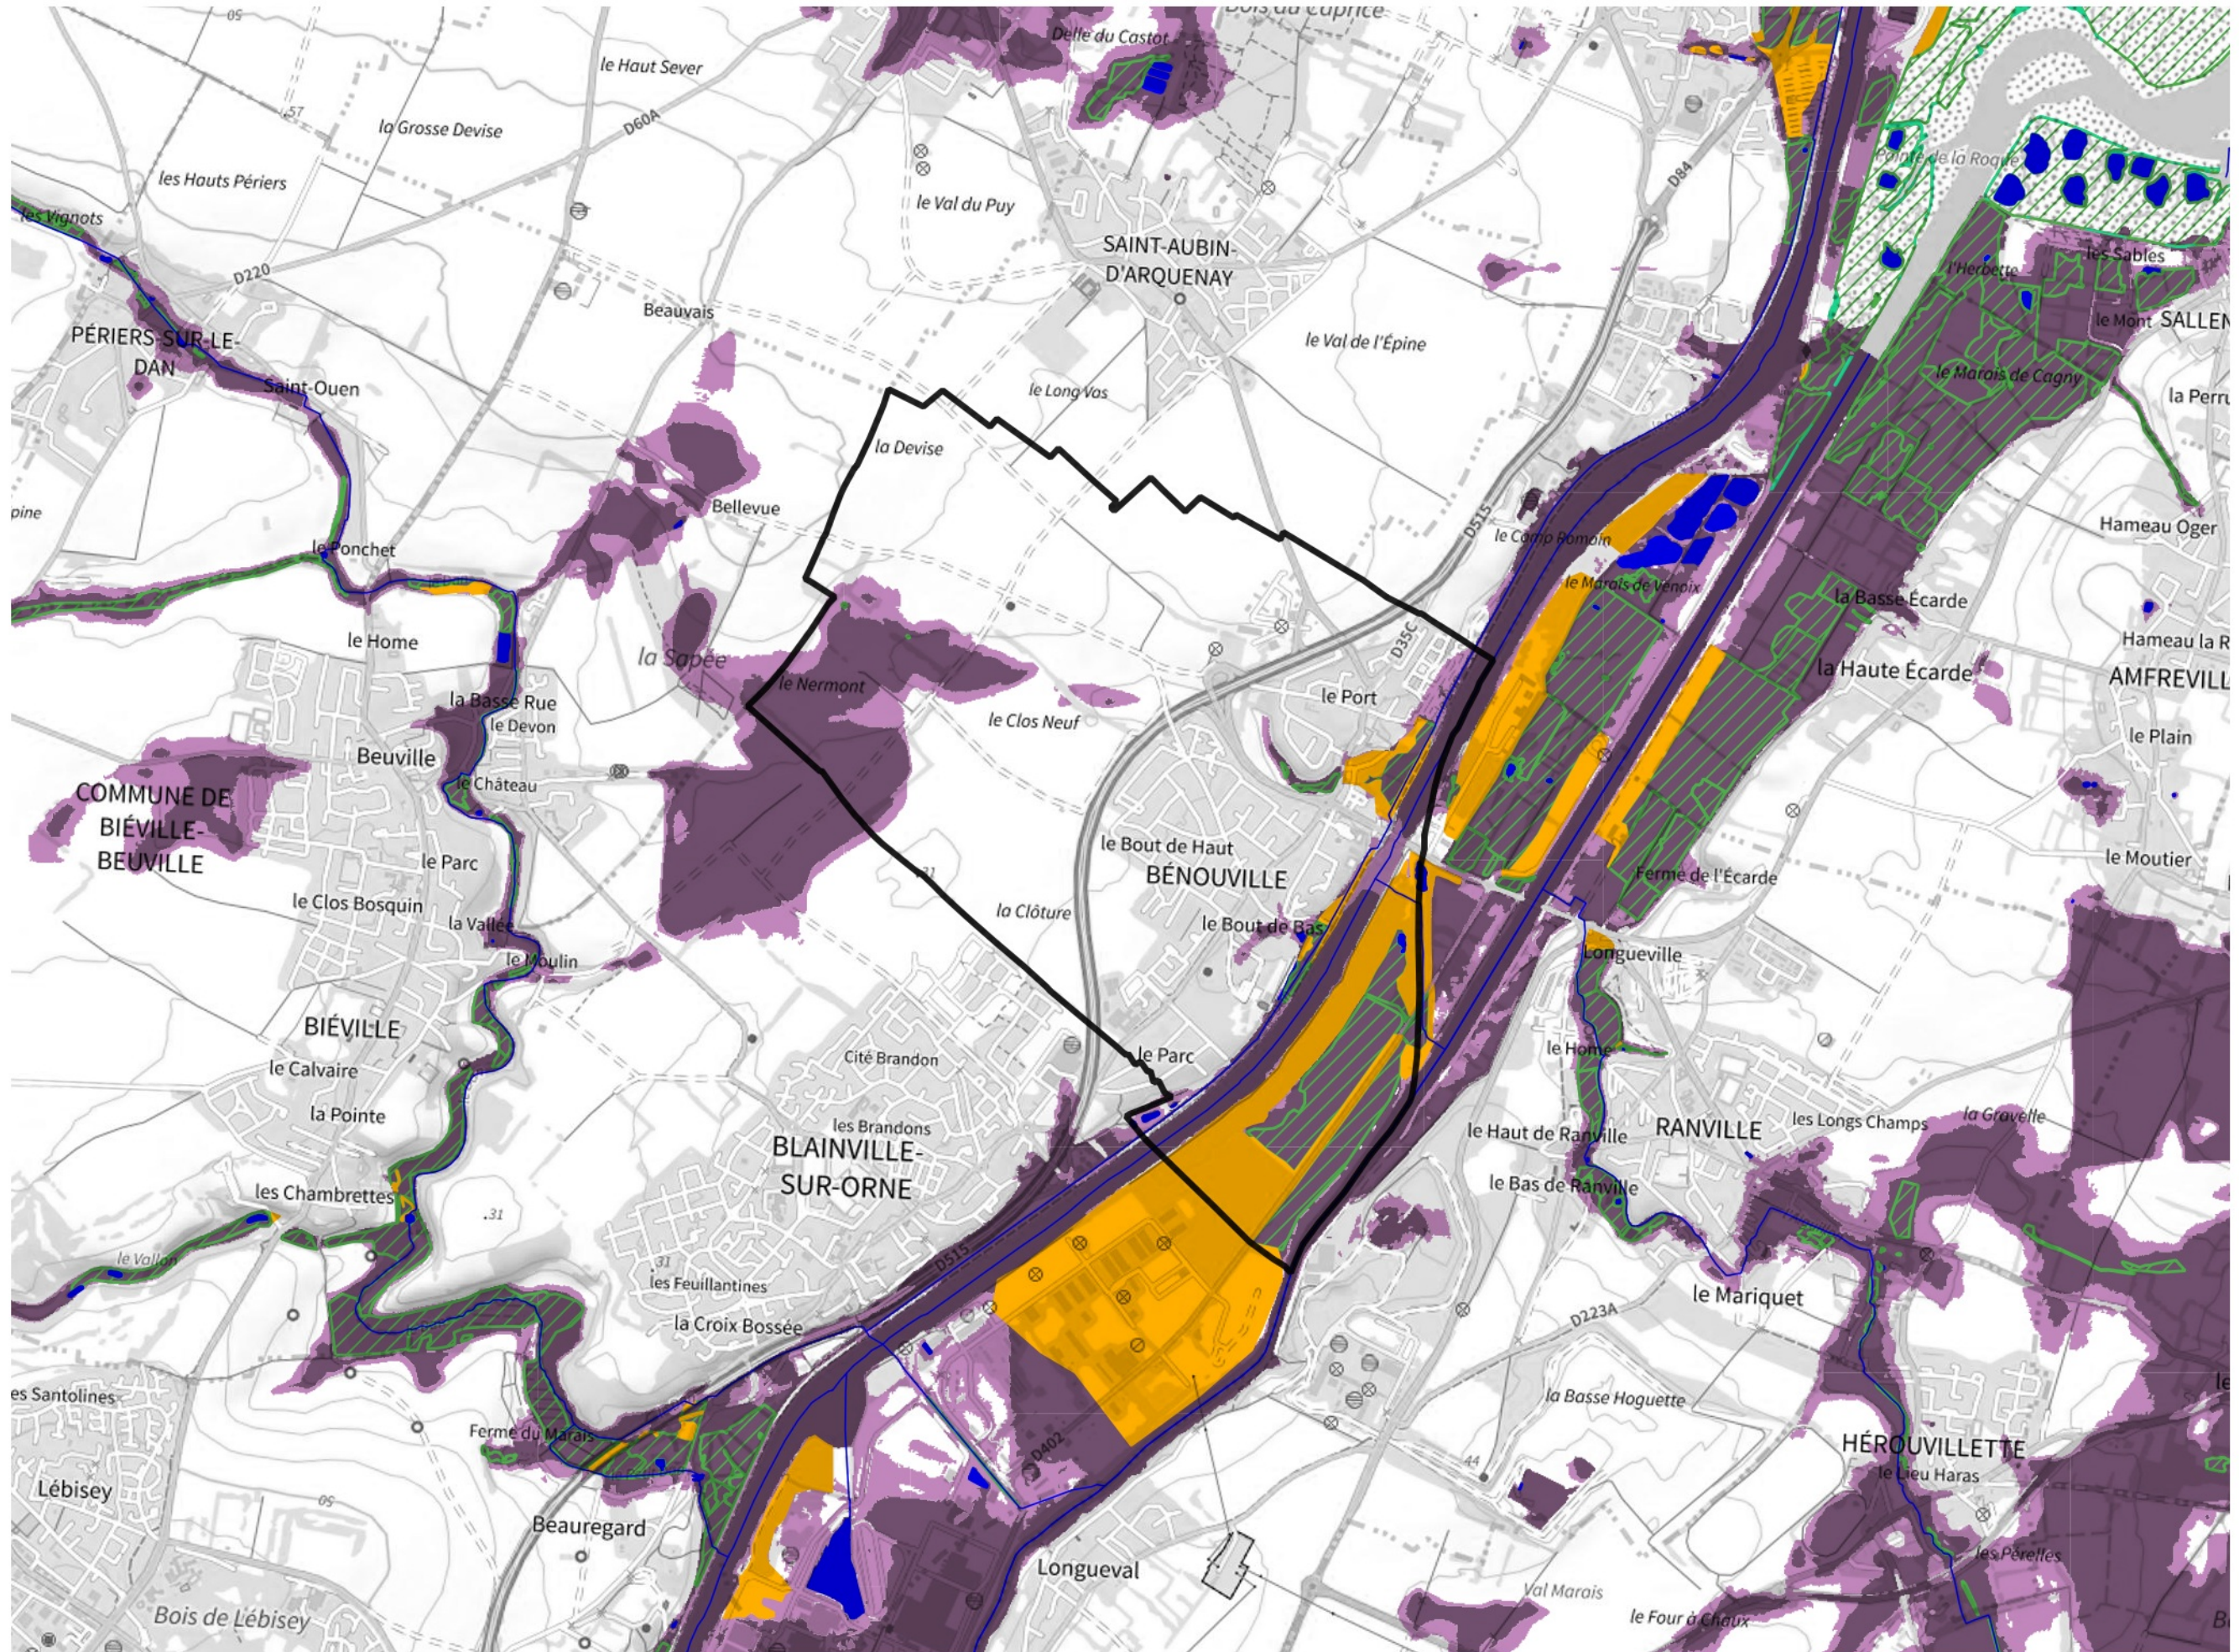

Inventaire régional des Zones Humides (ZH) et des Milieux Prédiposés à la Présence de Zones Humides (MPPZH) Bénouville (14060)

- Zones humides**
- Inventaire terrain ou réglementaire
 - Autres (Photo-interprétation, non défini)
 - Zones humides dégradées
 - Milieux fortement prédisposés à la présence de zones humides
 - Milieux faiblement prédisposés à la présence de zones humides
 - Mares, étangs, lacs
 - Cours d'eau
 - Limite communale

Cette carte représente une mise à jour sur cette commune. Elle ne doit pas être utilisée pour les communes voisines.

[Il est fortement conseillé de se reporter à la notice avant l'interprétation de cette page](#)

0 250 500 m

Sources :
- IGN - Plan v2
- IGN - AdminExpress
- IGN - BD Topo
- DREAL Normandie

Production :
DREAL Normandie
le 24/07/2024