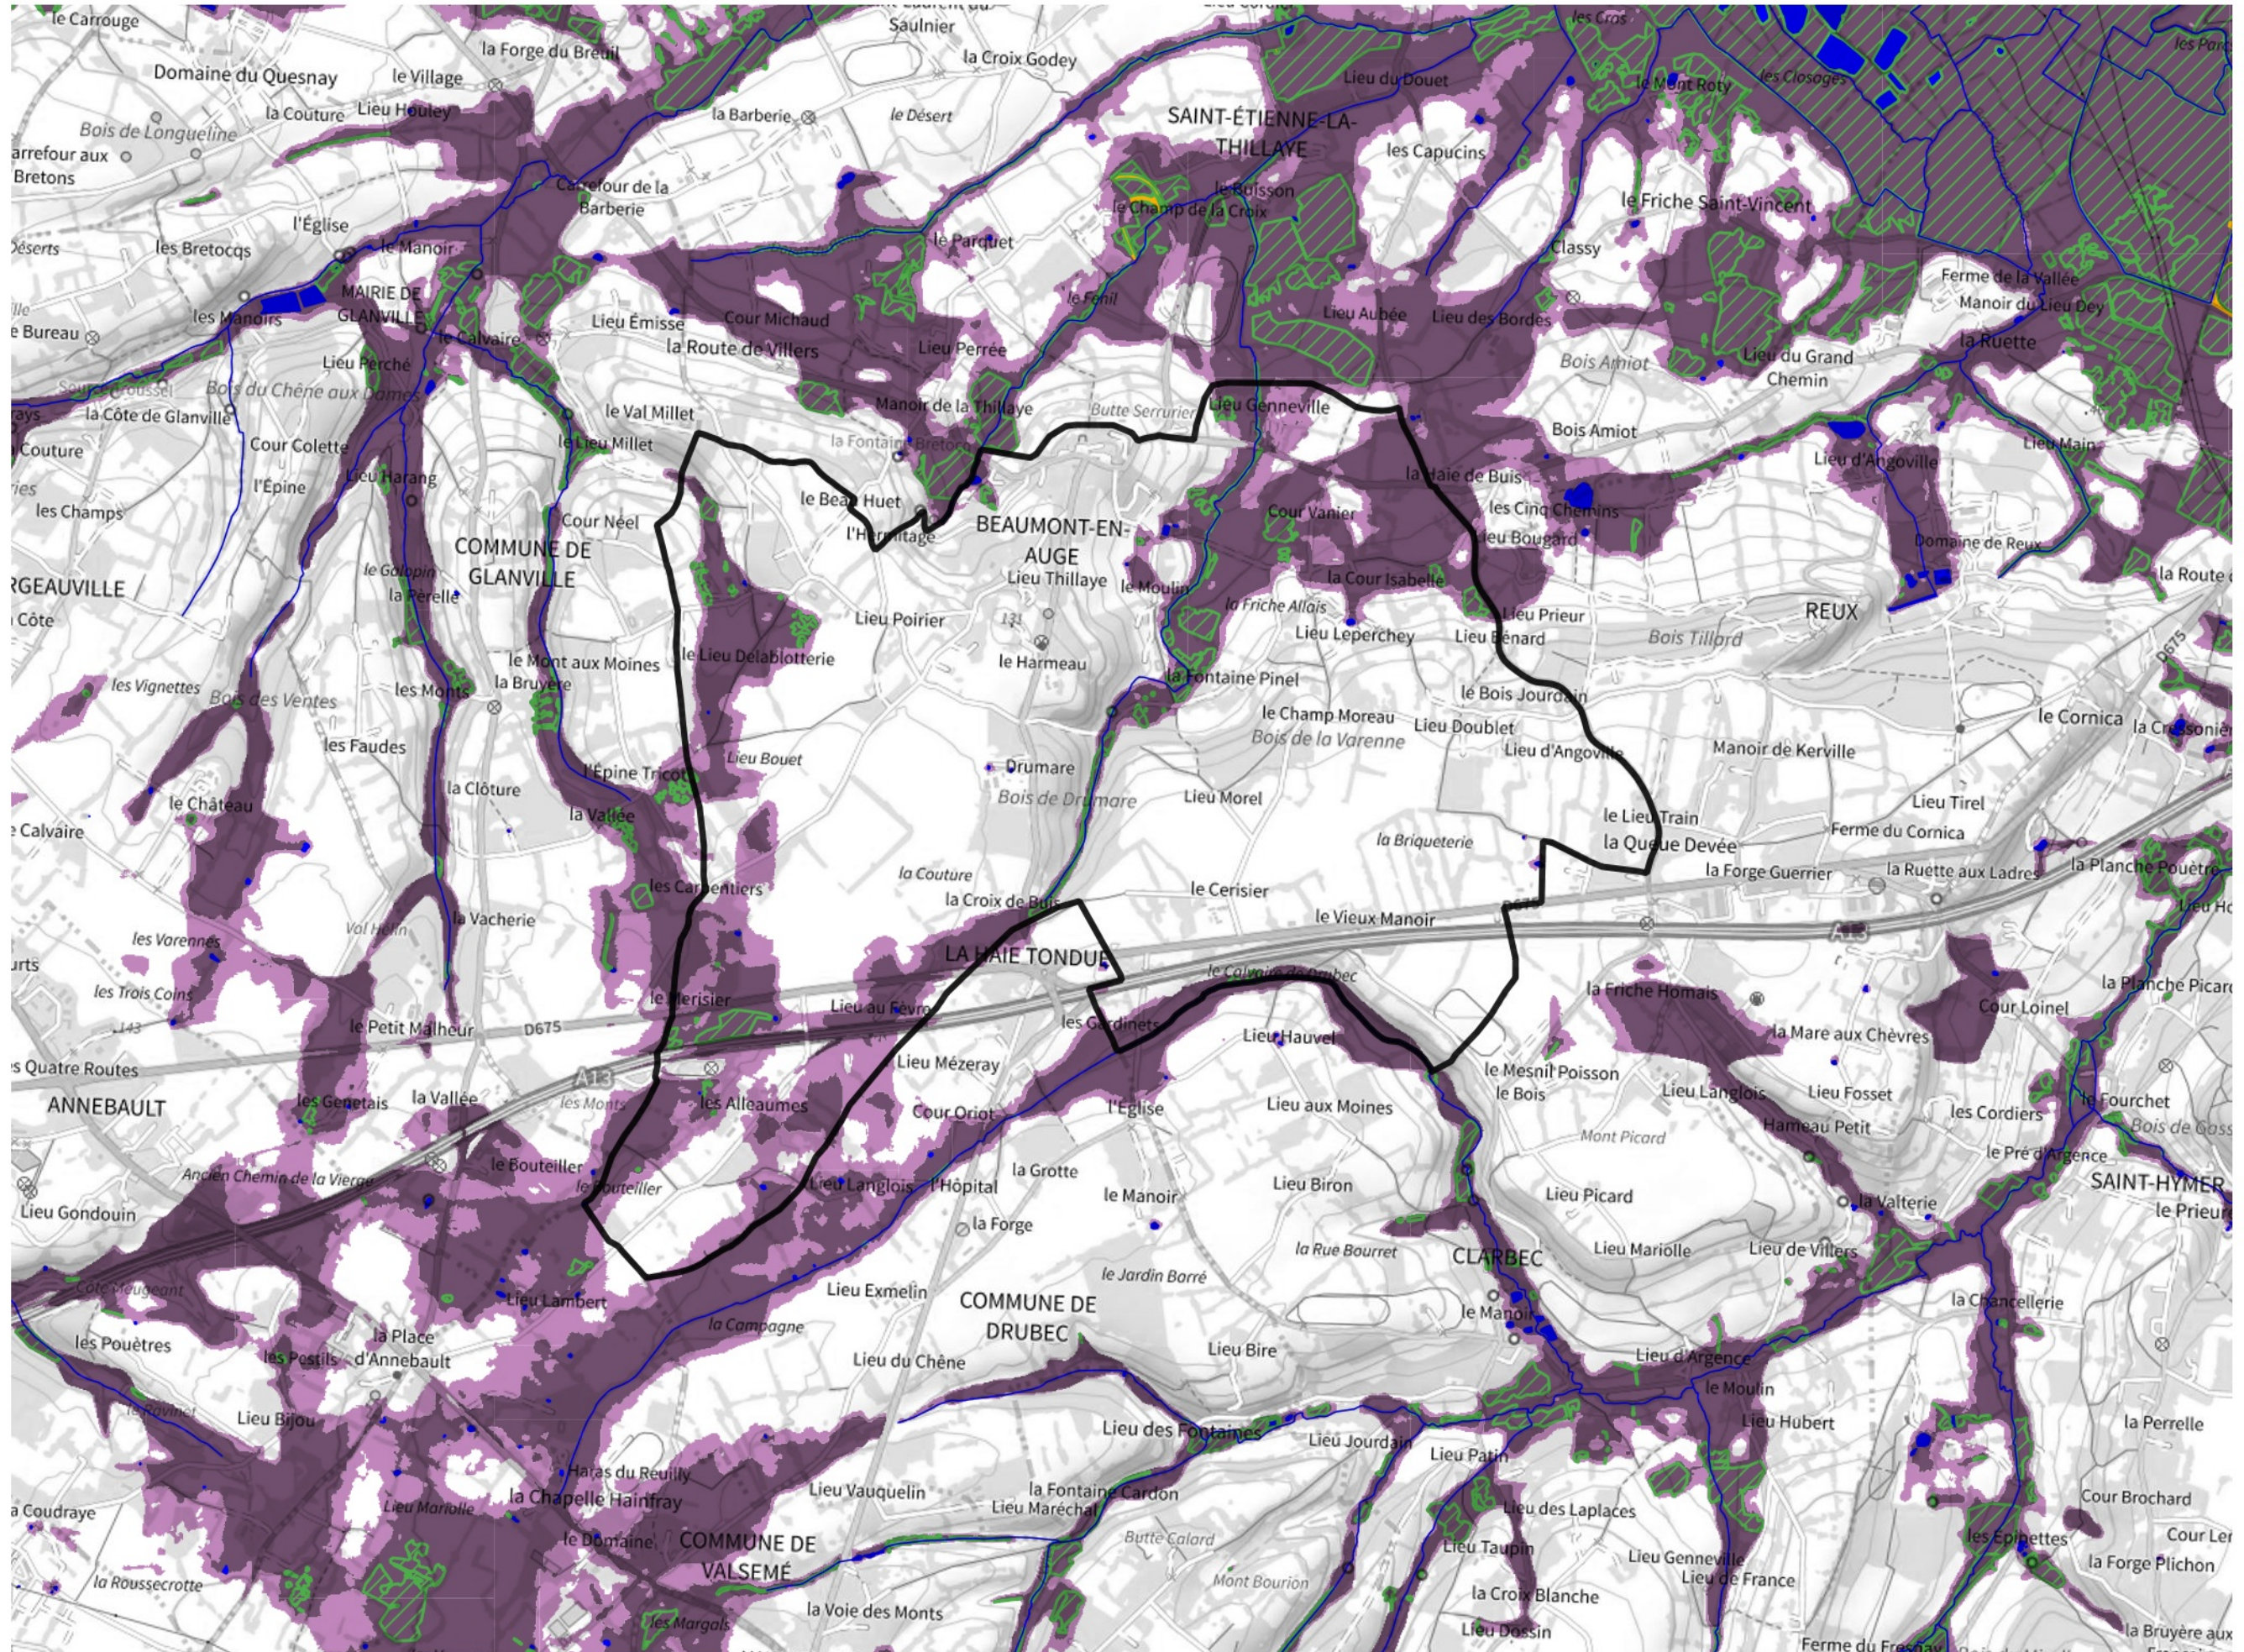

Inventaire régional des Zones Humides (ZH) et des Milieux Prédiposés à la Présence de Zones Humides (MPPZH) Beaumont-en-Auge (14055)

- Zones humides**
- Inventaire terrain ou réglementaire
 - Autres (Photo-interprétation, non défini)
 - Zones humides dégradées
 - Milieux fortement prédisposés à la présence de zones humides
 - Milieux faiblement prédisposés à la présence de zones humides
 - Mares, étangs, lacs
 - Cours d'eau
 - Limite communale

Cette carte représente une mise à jour sur cette commune. Elle ne doit pas être utilisée pour les communes voisines.

[Il est fortement conseillé de se reporter à la notice avant l'interprétation de cette page](#)

0 250 500 m

Sources :
- IGN - Plan v2
- IGN - AdminExpress
- IGN - BD Topo
- DREAL Normandie

Production :
DREAL Normandie
le 24/07/2024