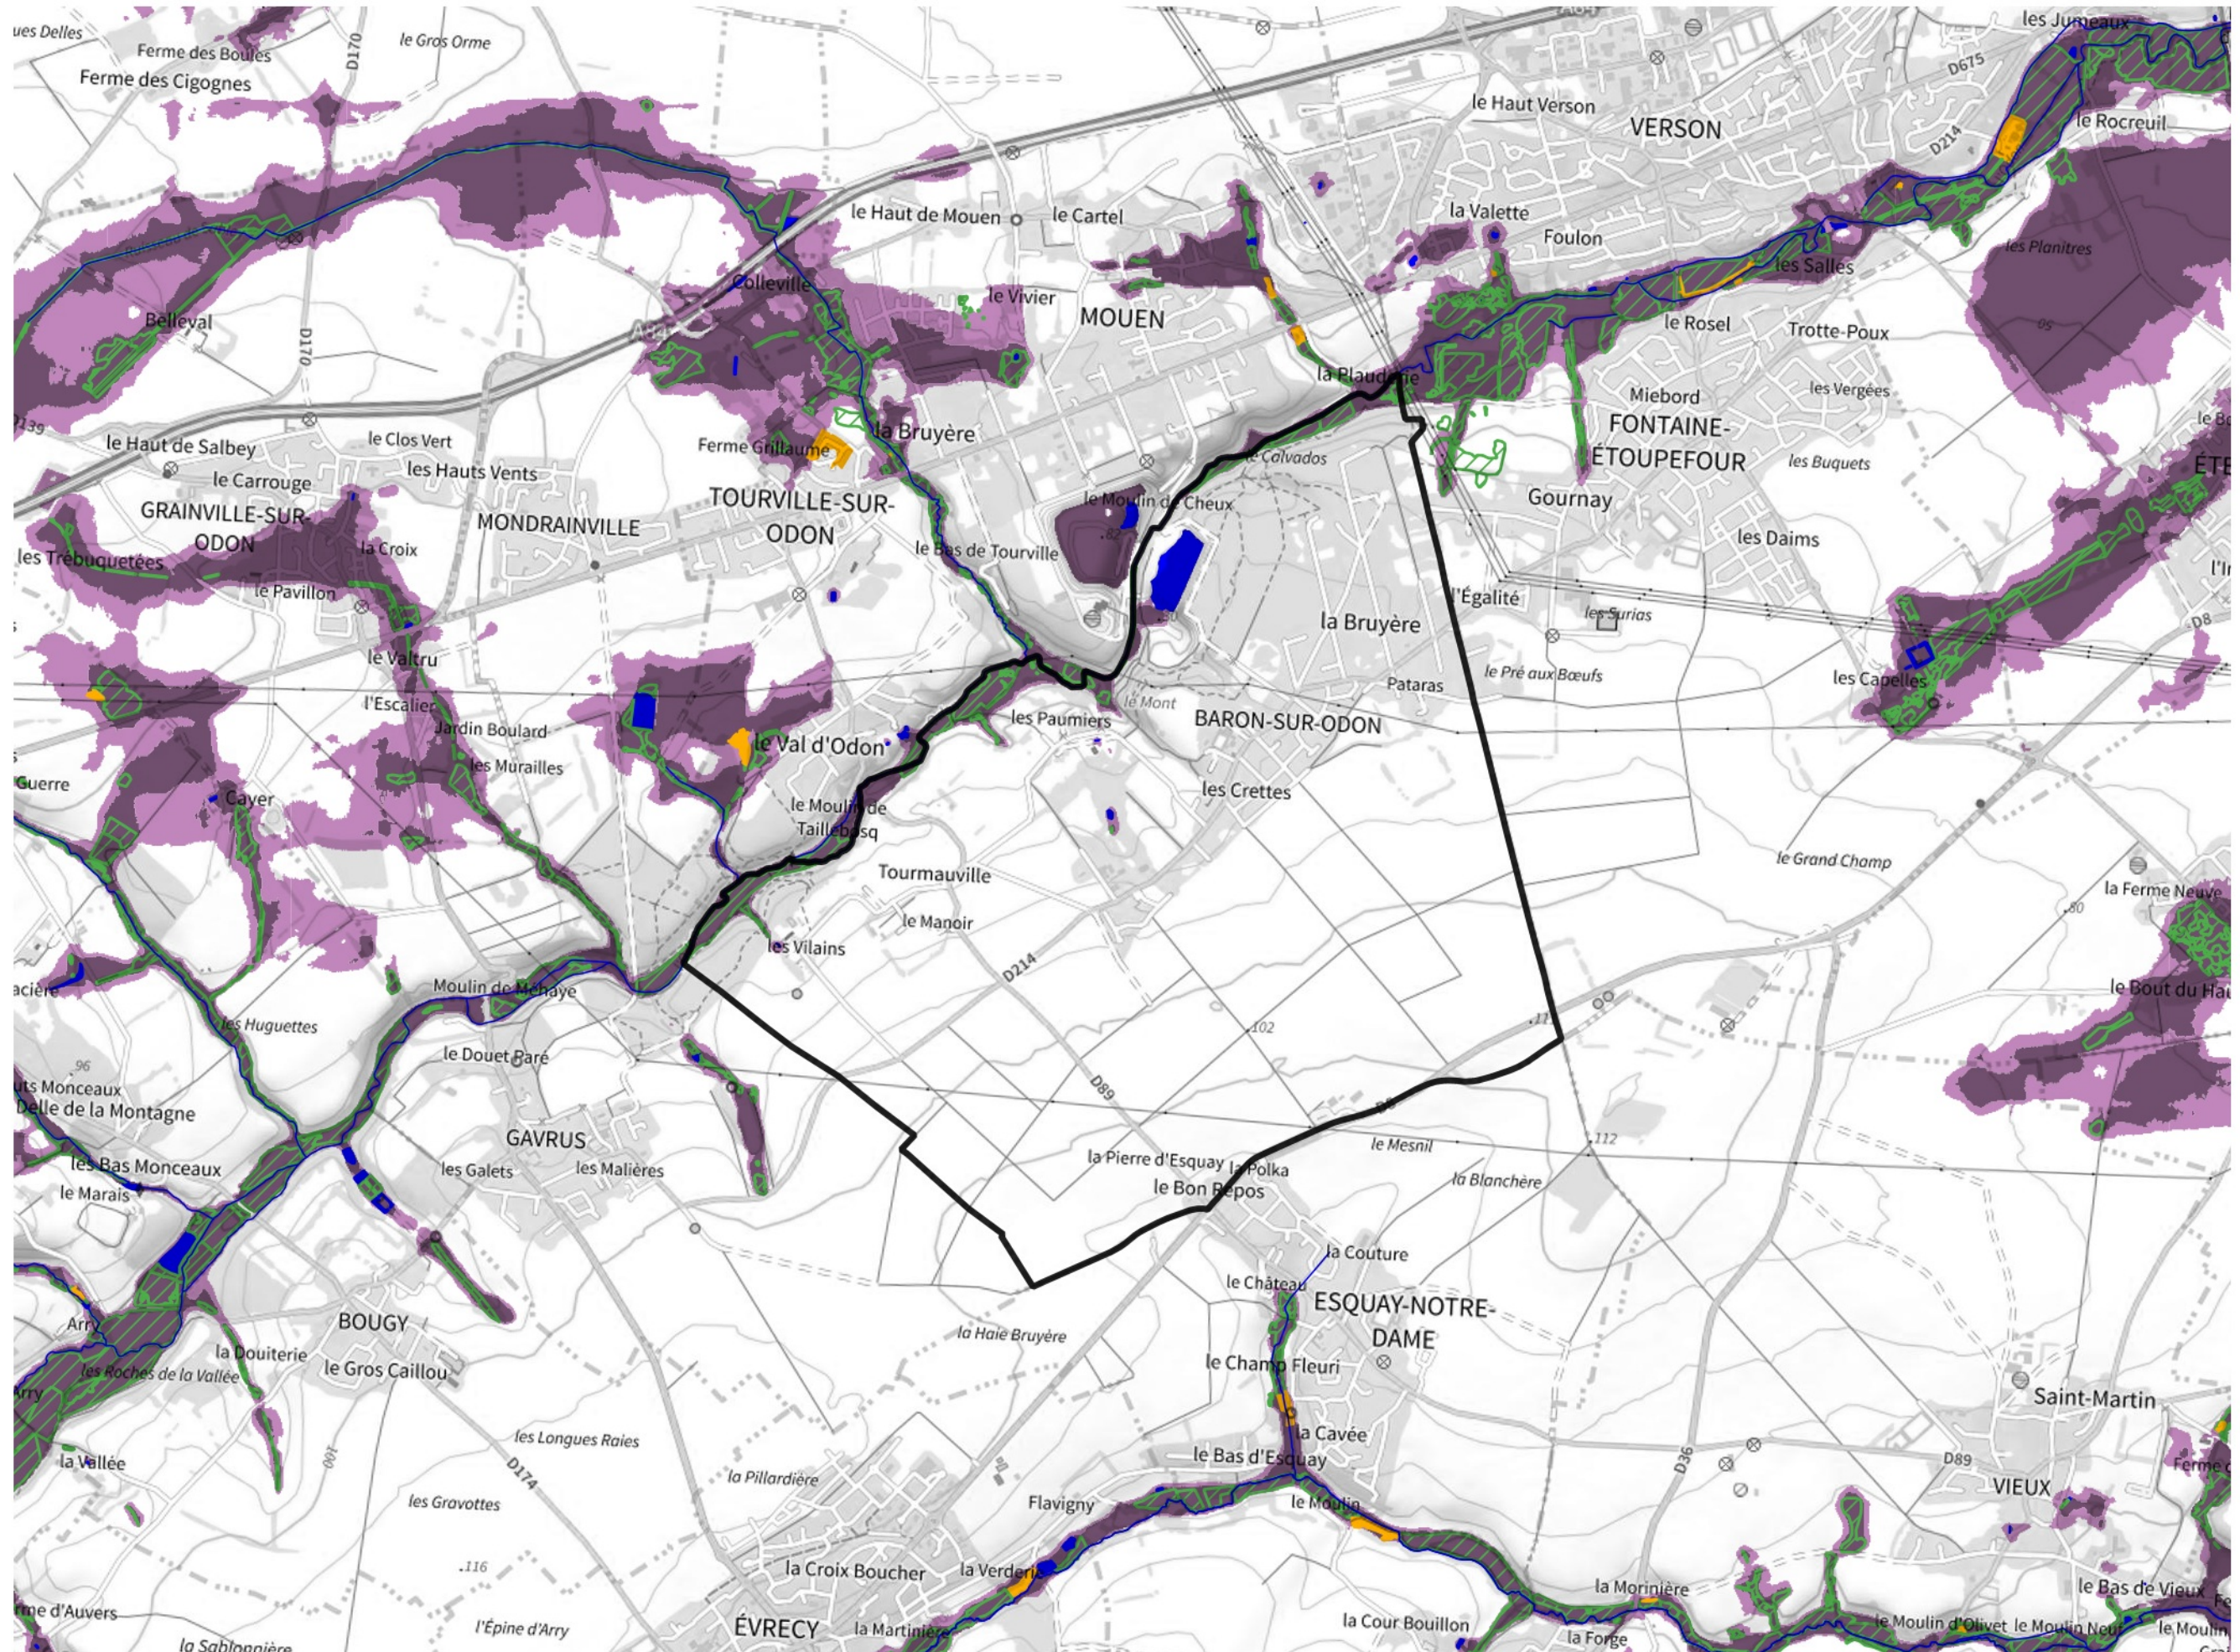

Inventaire régional des Zones Humides (ZH) et des Milieux Prédiposés à la Présence de Zones Humides (MPPZH) Baron-sur-Odon (14042)

- Zones humides**
- Inventaire terrain ou réglementaire
 - Autres (Photo-interprétation, non défini)
 - Zones humides dégradées
 - Milieux fortement prédisposés à la présence de zones humides
 - Milieux faiblement prédisposés à la présence de zones humides
 - Mares, étangs, lacs
 - Cours d'eau
 - Limite communale

Cette carte représente une mise à jour sur cette commune. Elle ne doit pas être utilisée pour les communes voisines.

[Il est fortement conseillé de se reporter à la notice avant l'interprétation de cette page](#)

0 250 500 m

Sources :
- IGN - Plan v2
- IGN - AdminExpress
- IGN - BD Topo
- DREAL Normandie

Production :
DREAL Normandie
le 24/07/2024