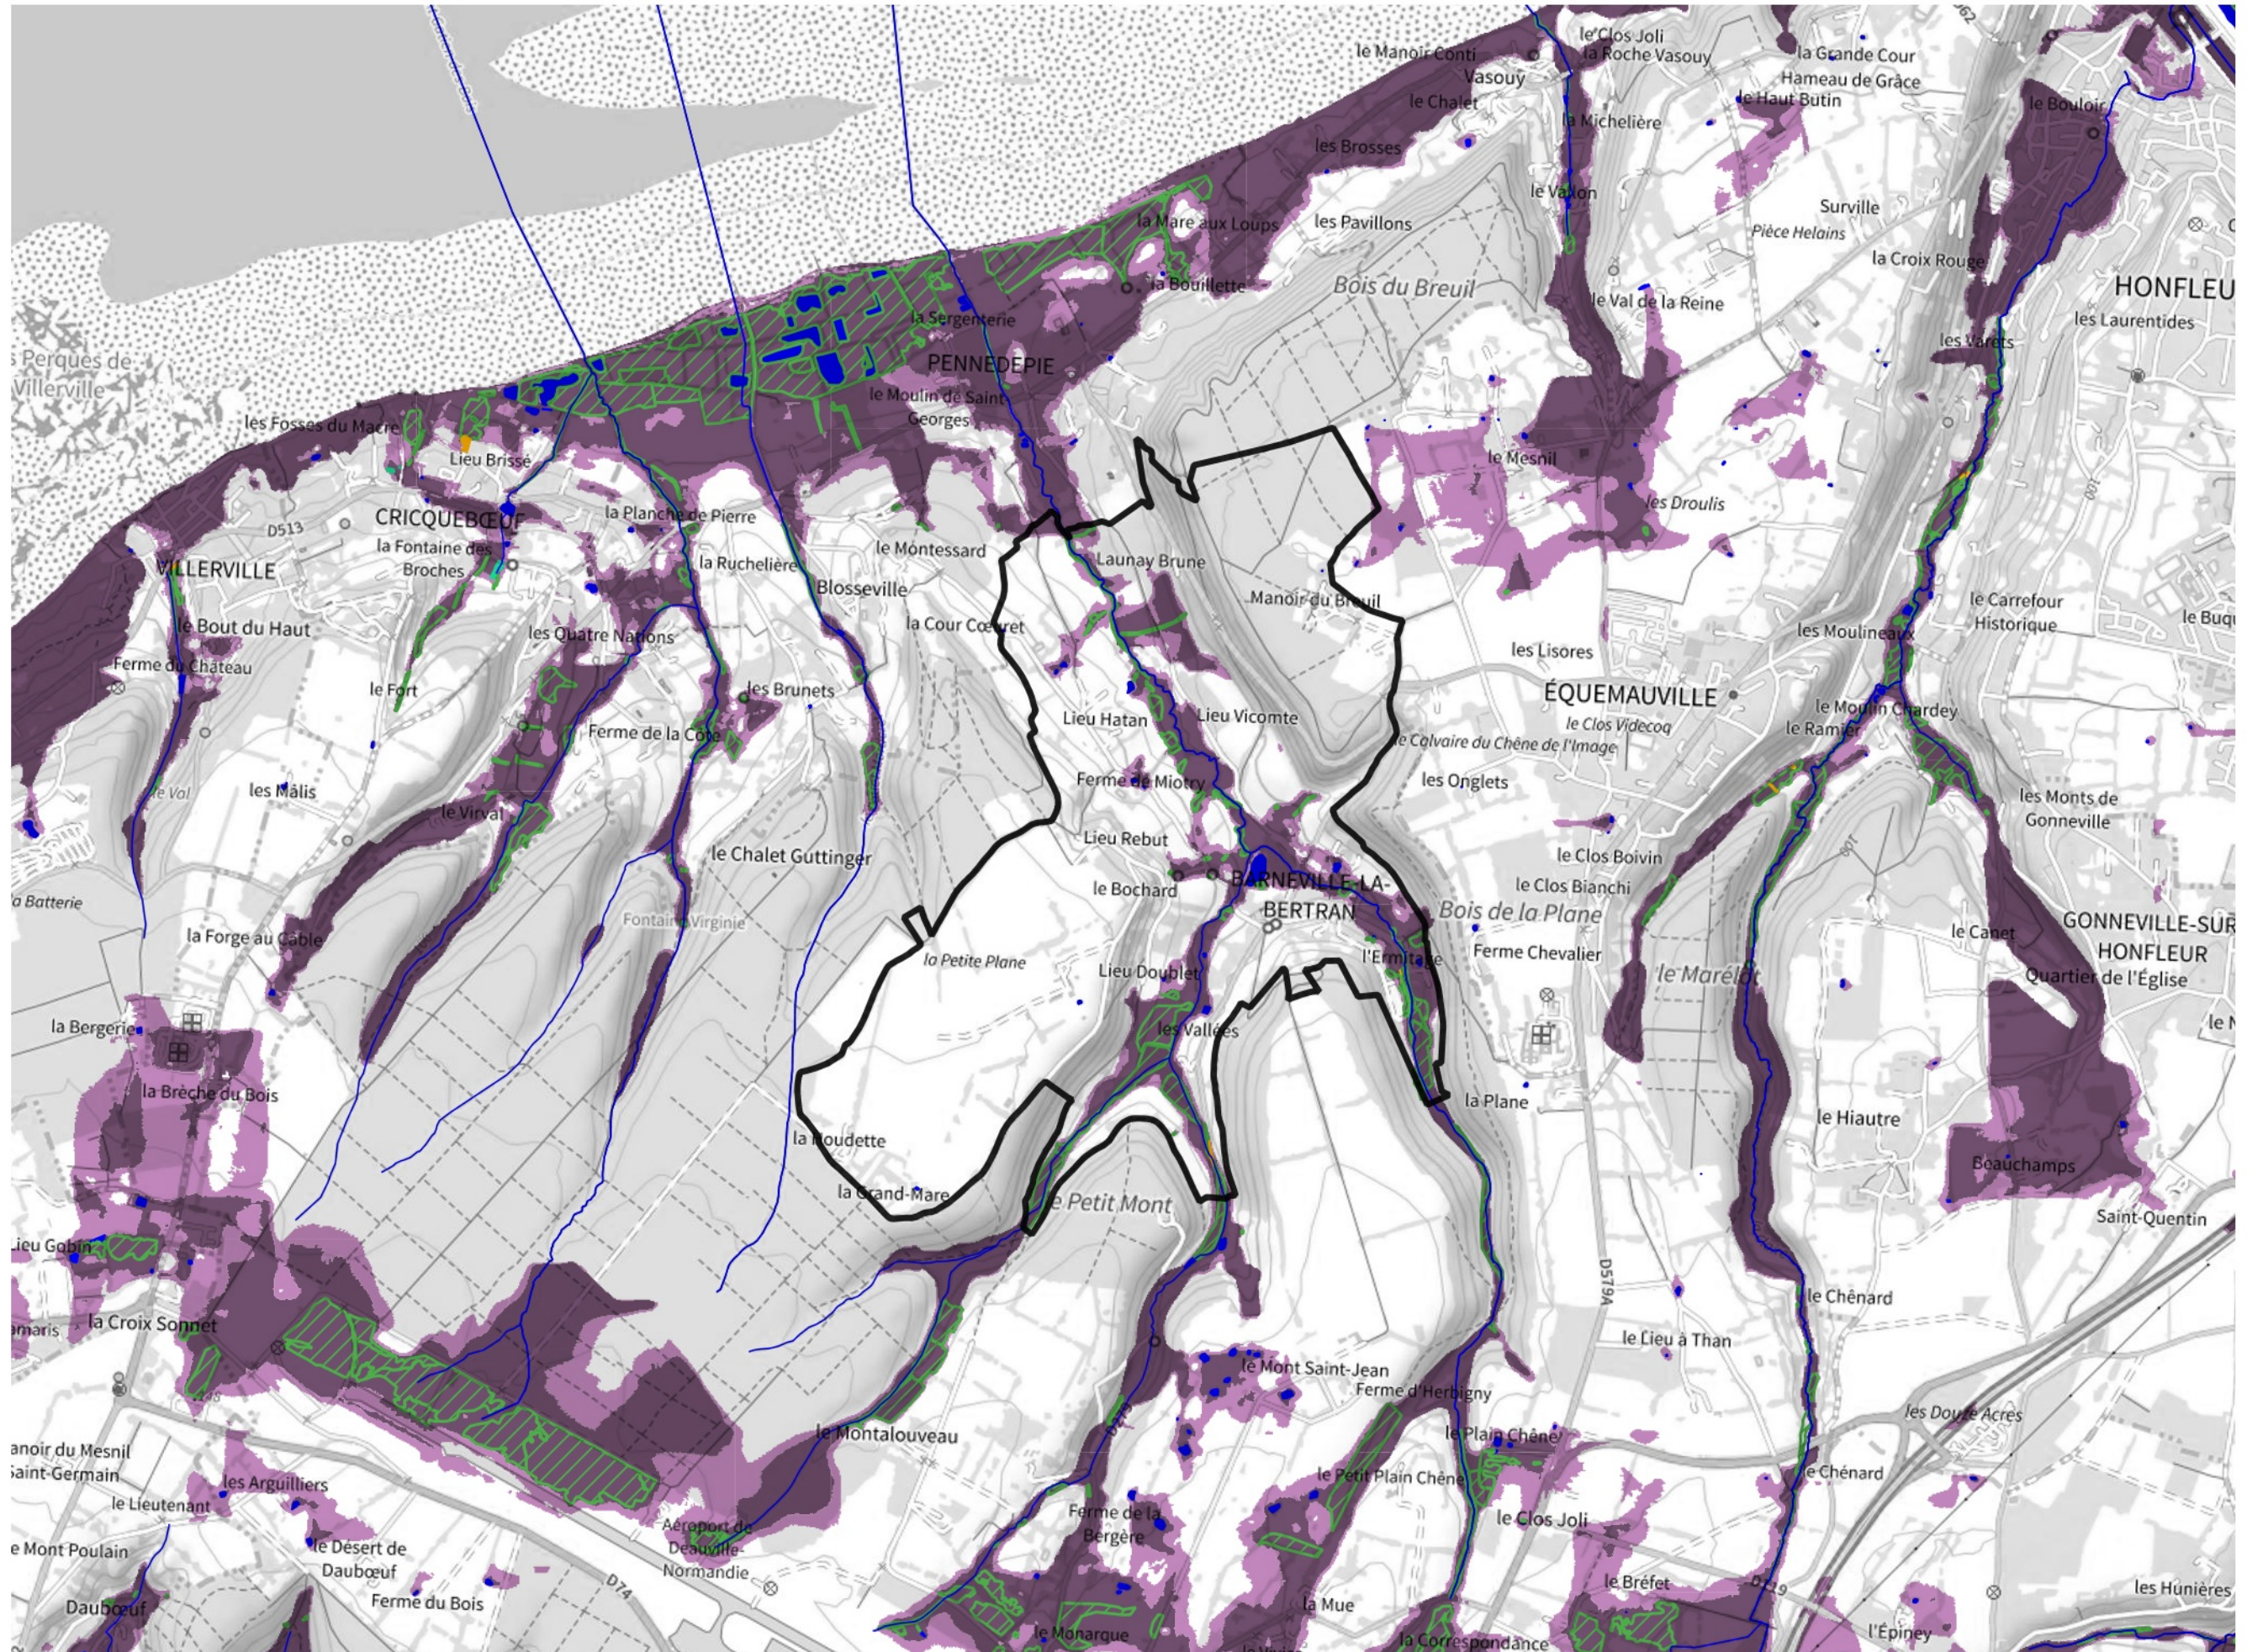

Inventaire régional des Zones Humides (ZH) et des Milieux Prédiposés à la Présence de Zones Humides (MPPZH) Barneville-la-Bertran (14041)

- Zones humides**
- Inventaire terrain ou réglementaire
 - Autres (Photo-interprétation, non défini)
 - Zones humides dégradées
 - Milieux fortement prédisposés à la présence de zones humides
 - Milieux faiblement prédisposés à la présence de zones humides
 - Mares, étangs, lacs
 - Cours d'eau
 - Limite communale

Cette carte représente une mise à jour sur cette commune. Elle ne doit pas être utilisée pour les communes voisines.

[Il est fortement conseillé de se reporter à la notice avant l'interprétation de cette page](#)

0 250 500 m

Sources :
- IGN - Plan v2
- IGN - AdminExpress
- IGN - BD Topo
- DREAL Normandie

Production :
DREAL Normandie
le 24/07/2024