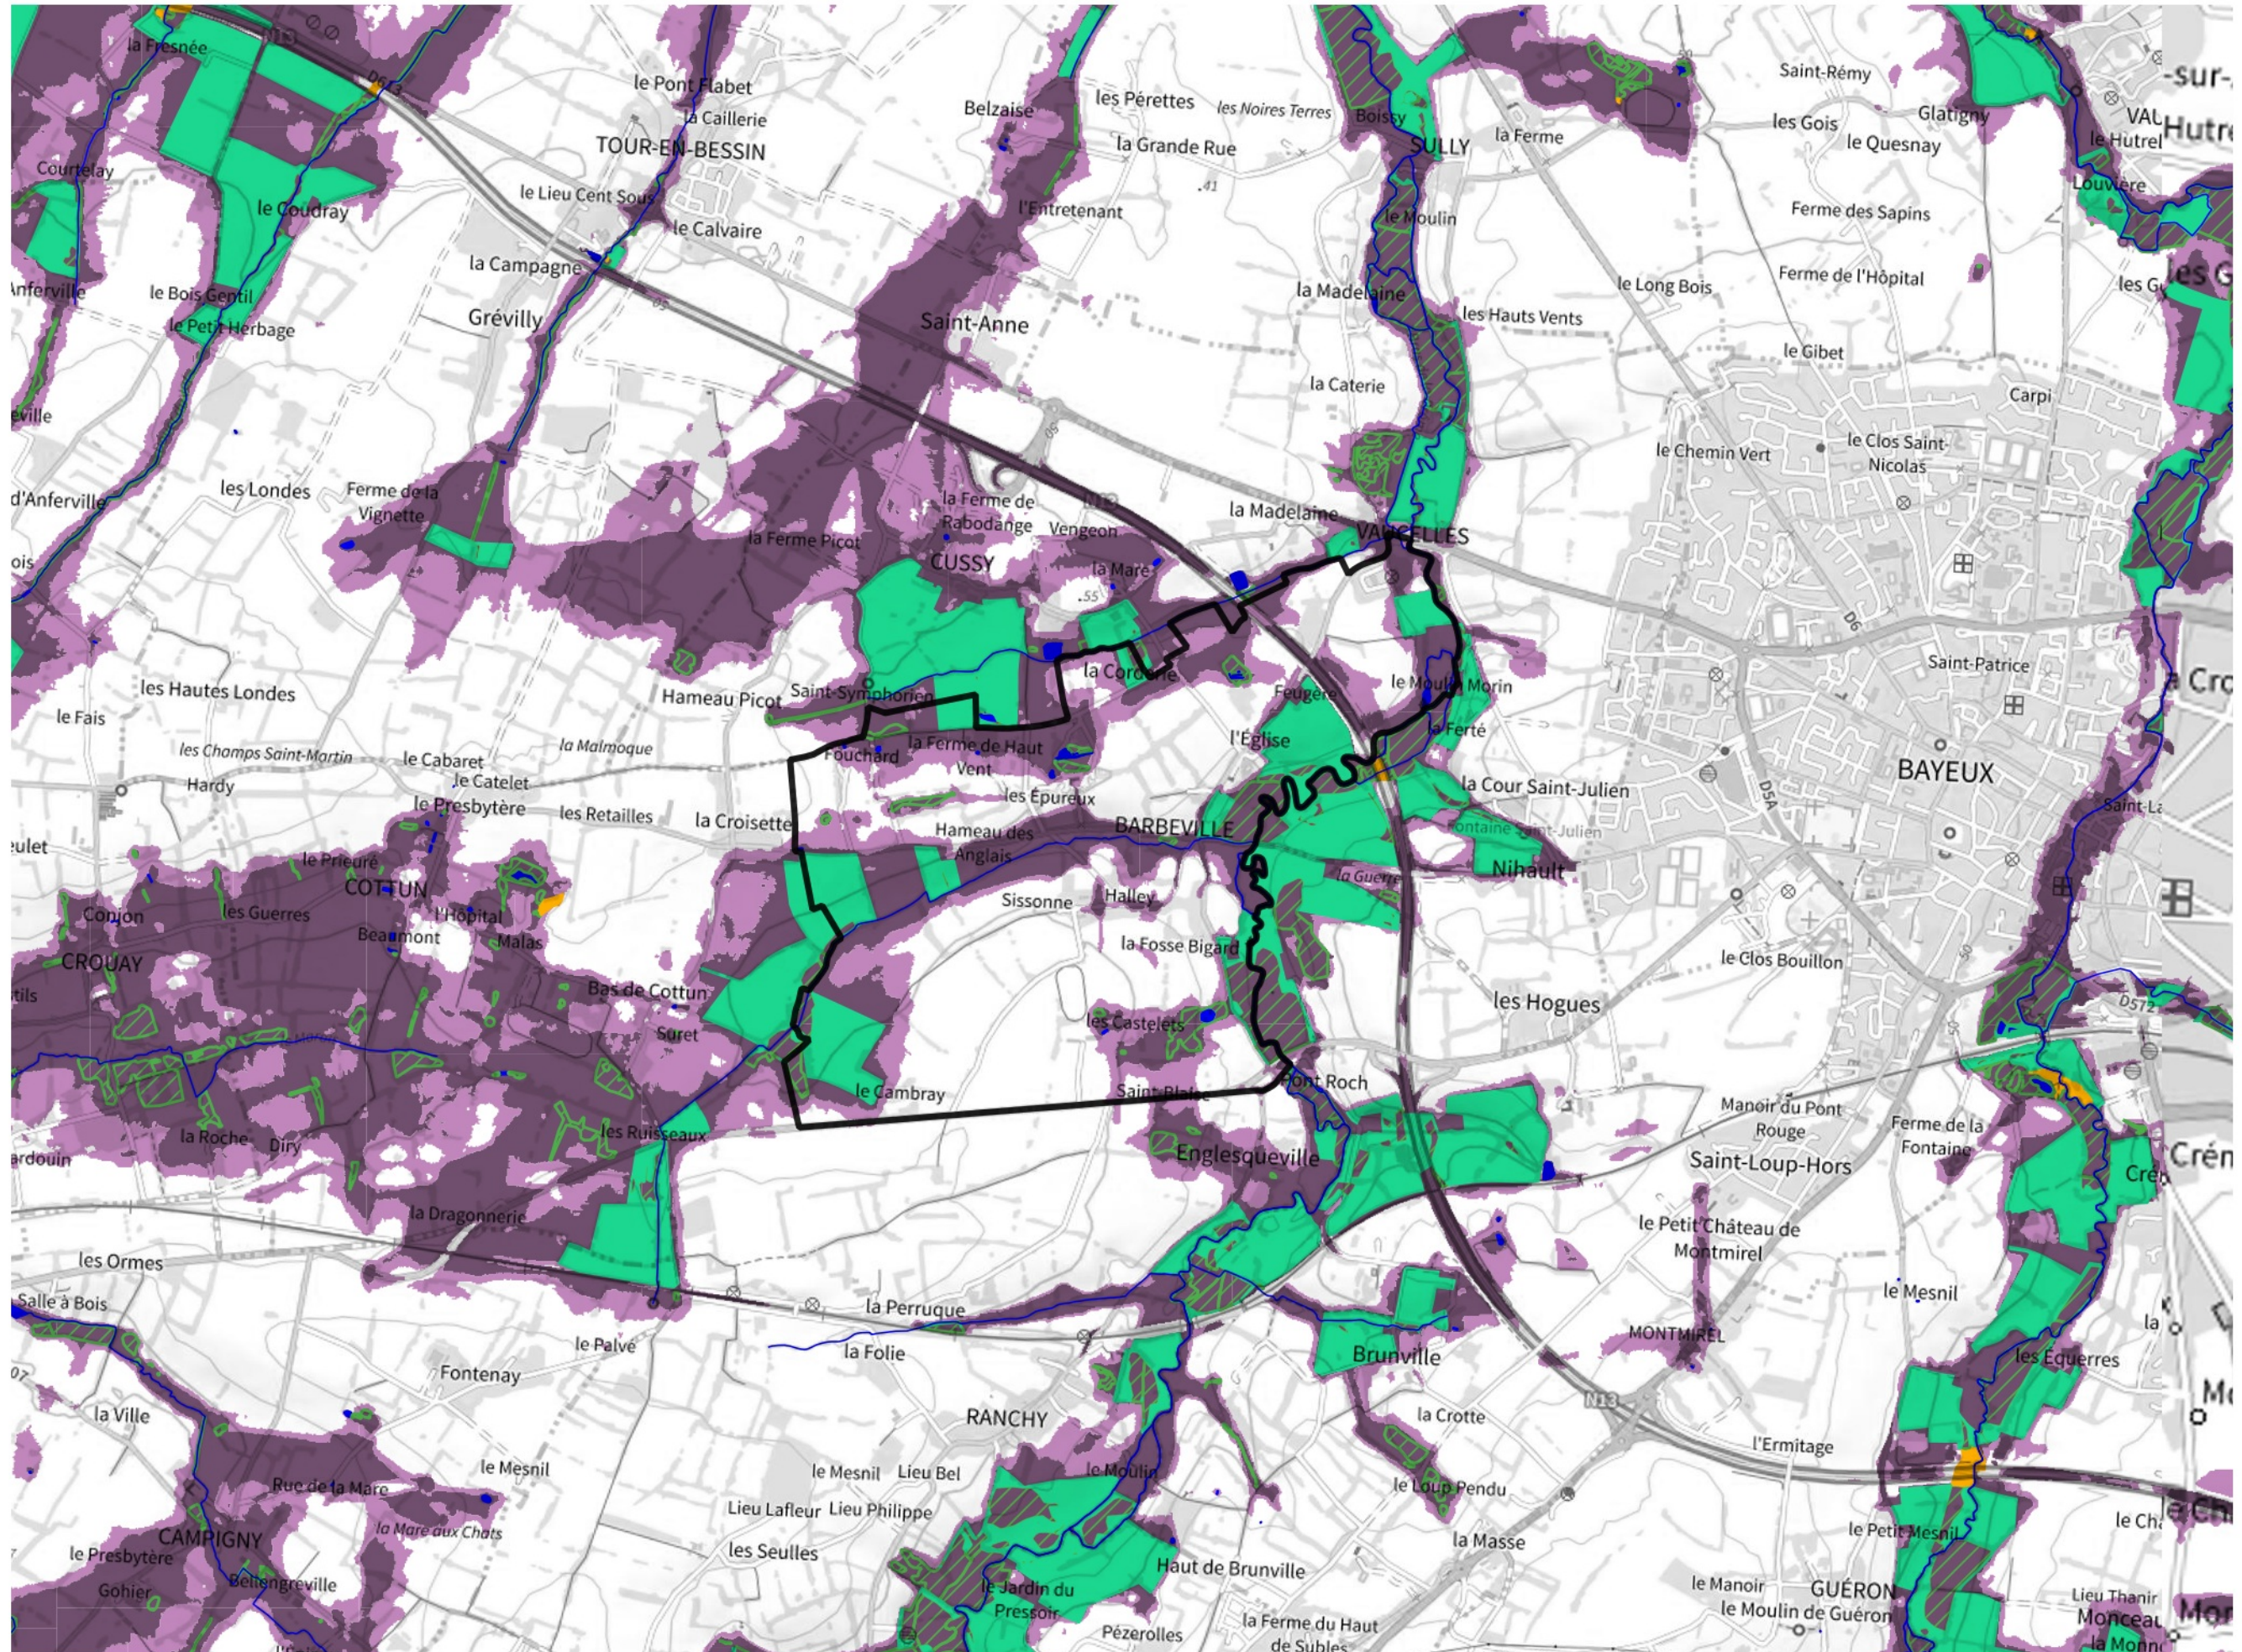

Inventaire régional des Zones Humides (ZH) et des Milieux Prédiposés à la Présence de Zones Humides (MPPZH) Barbeville (14040)

- Zones humides**
- Inventaire terrain ou réglementaire
 - Autres (Photo-interprétation, non défini)
 - Zones humides dégradées
 - Milieux fortement prédisposés à la présence de zones humides
 - Milieux faiblement prédisposés à la présence de zones humides
 - Mares, étangs, lacs
 - Cours d'eau
 - Limite communale

Cette carte représente une mise à jour sur cette commune. Elle ne doit pas être utilisée pour les communes voisines.

[Il est fortement conseillé de se reporter à la notice avant l'interprétation de cette page](#)

0 250 500 m

Sources :
- IGN - Plan v2
- IGN - AdminExpress
- IGN - BD Topo
- DREAL Normandie

Production :
DREAL Normandie
le 24/07/2024