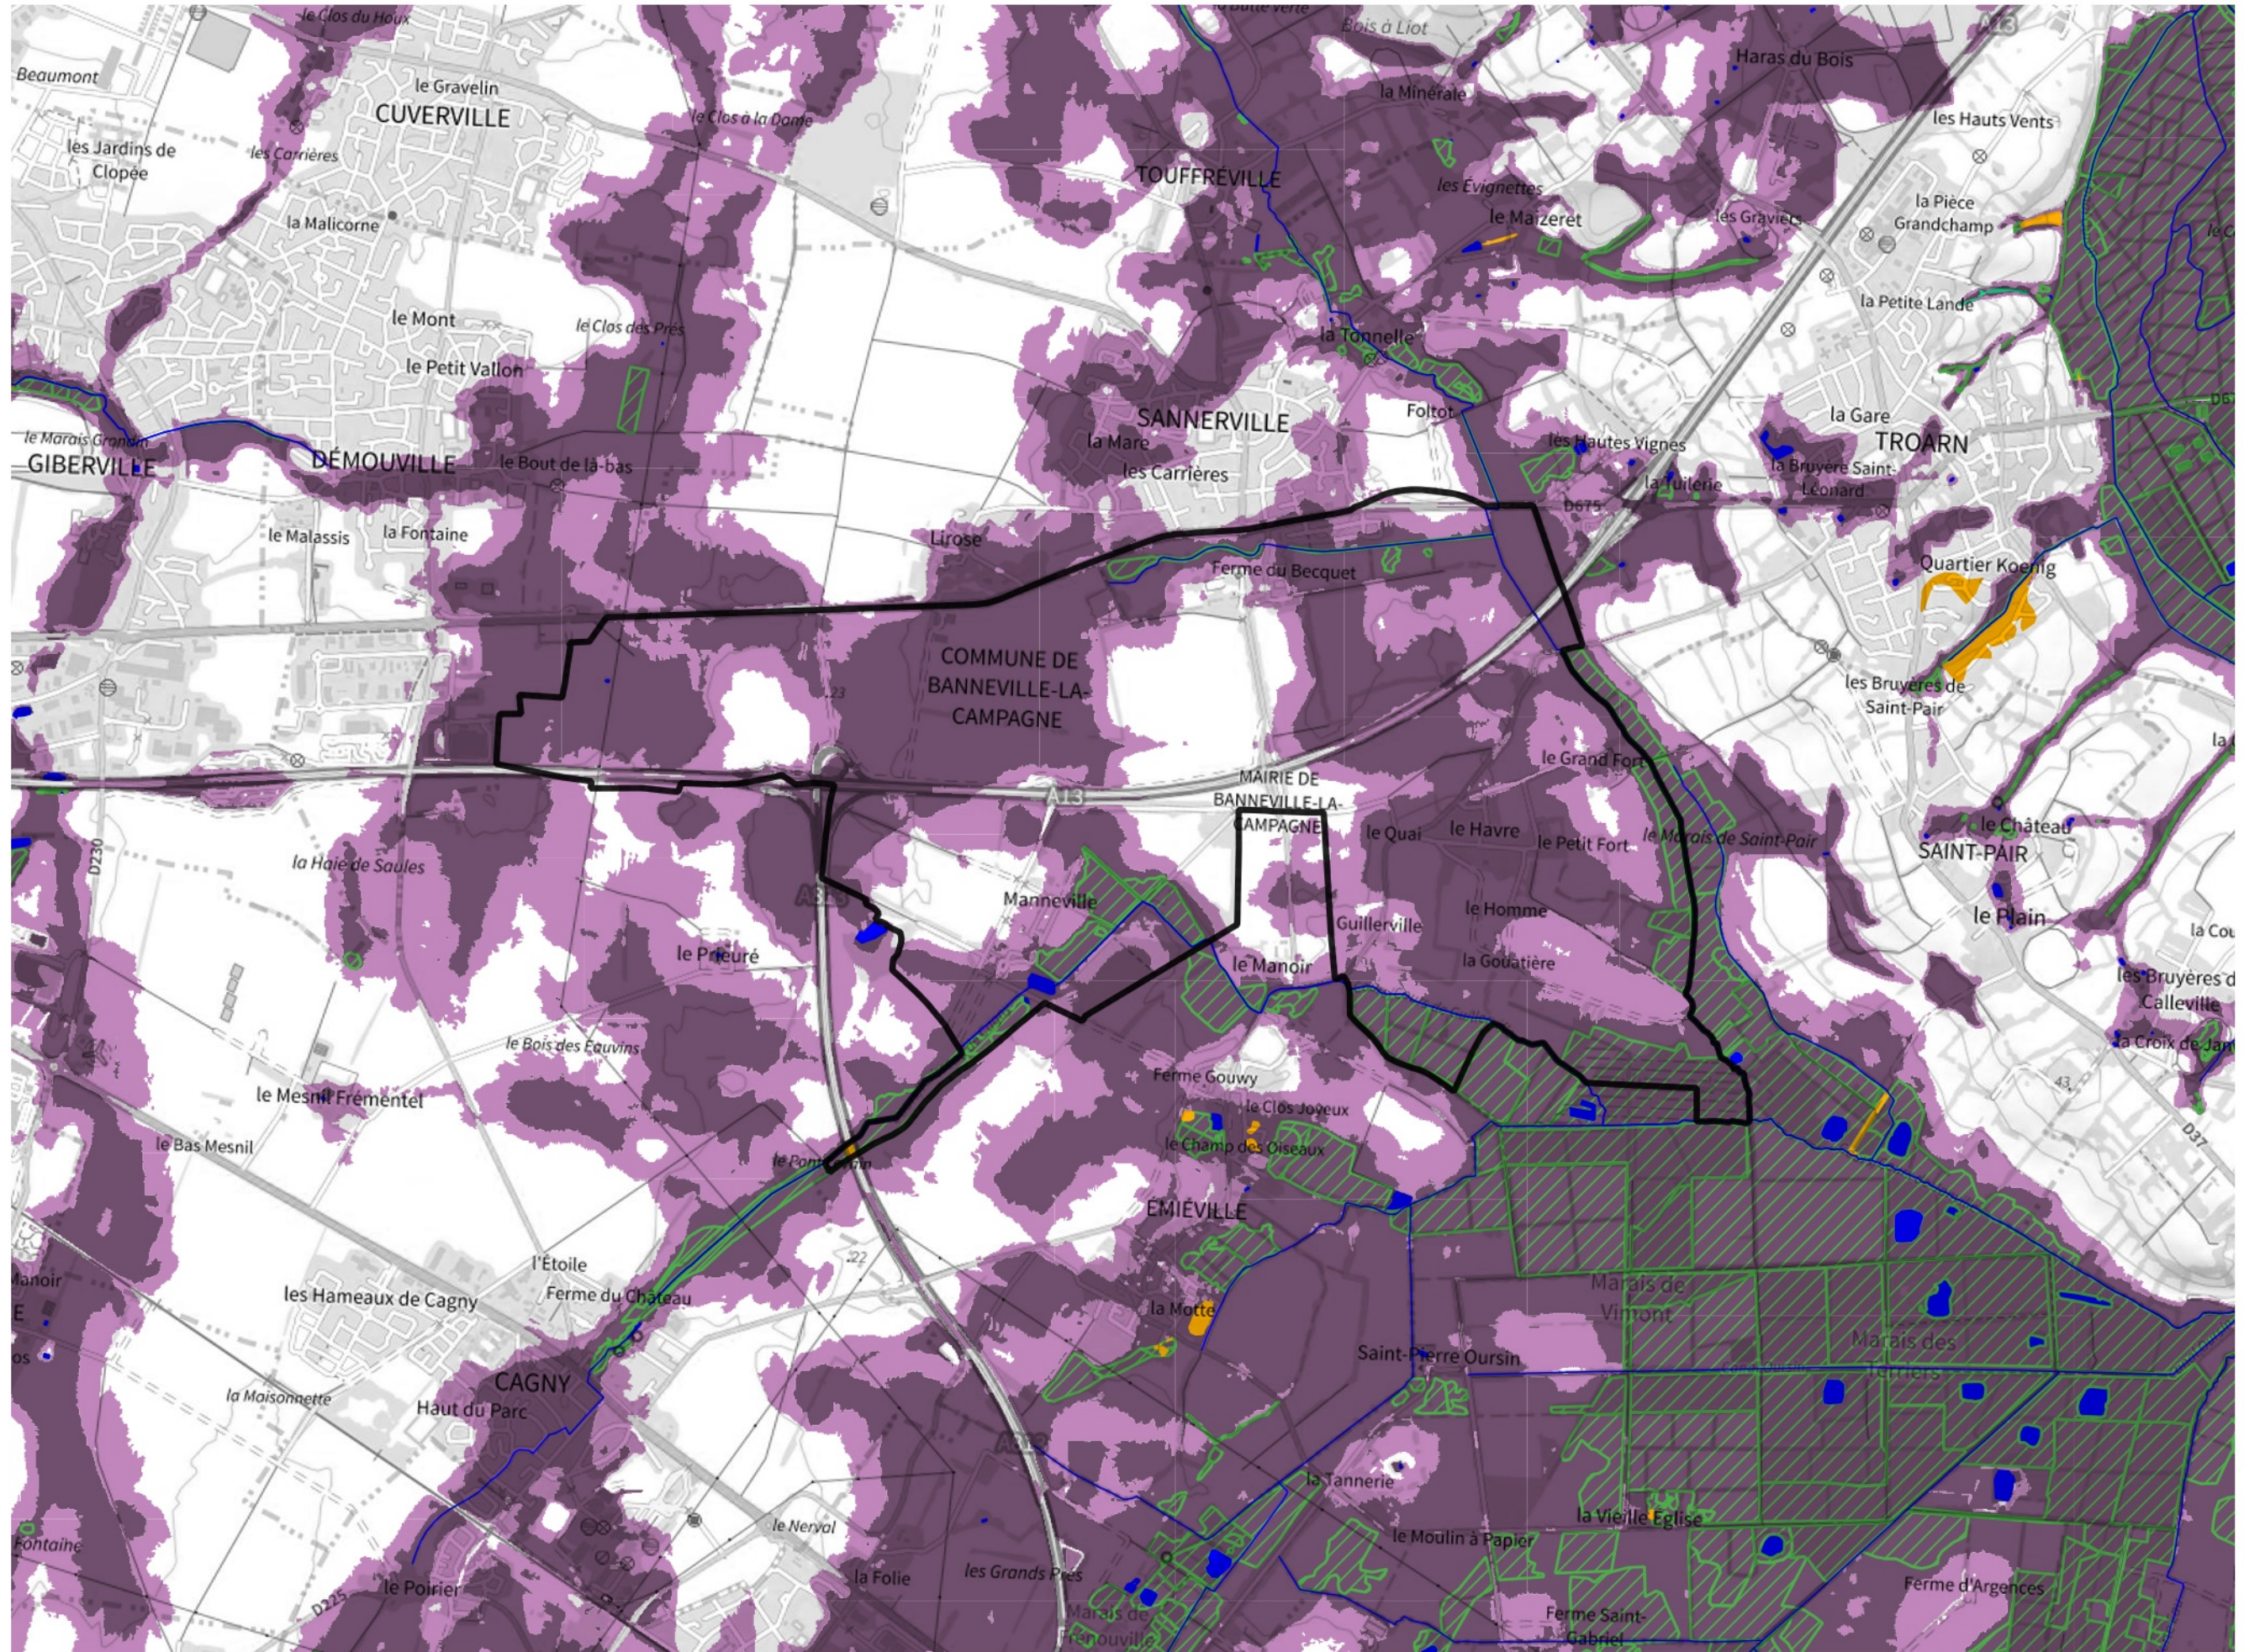

Inventaire régional des Zones Humides (ZH) et des Milieux Prédiposés à la Présence de Zones Humides (MPPZH) Banneville-la-Campagne (14036)

- Zones humides**
- Inventaire terrain ou réglementaire
 - Autres (Photo-interprétation, non défini)
 - Zones humides dégradées
 - Milieux fortement prédisposés à la présence de zones humides
 - Milieux faiblement prédisposés à la présence de zones humides
 - Mares, étangs, lacs
 - Cours d'eau
 - Limite communale

Cette carte représente une mise à jour sur cette commune. Elle ne doit pas être utilisée pour les communes voisines.

[Il est fortement conseillé de se reporter à la notice avant l'interprétation de cette page](#)

0 250 500 m

Sources :
- IGN - Plan v2
- IGN - AdminExpress
- IGN - BD Topo
- DREAL Normandie

Production :
DREAL Normandie
le 24/07/2024