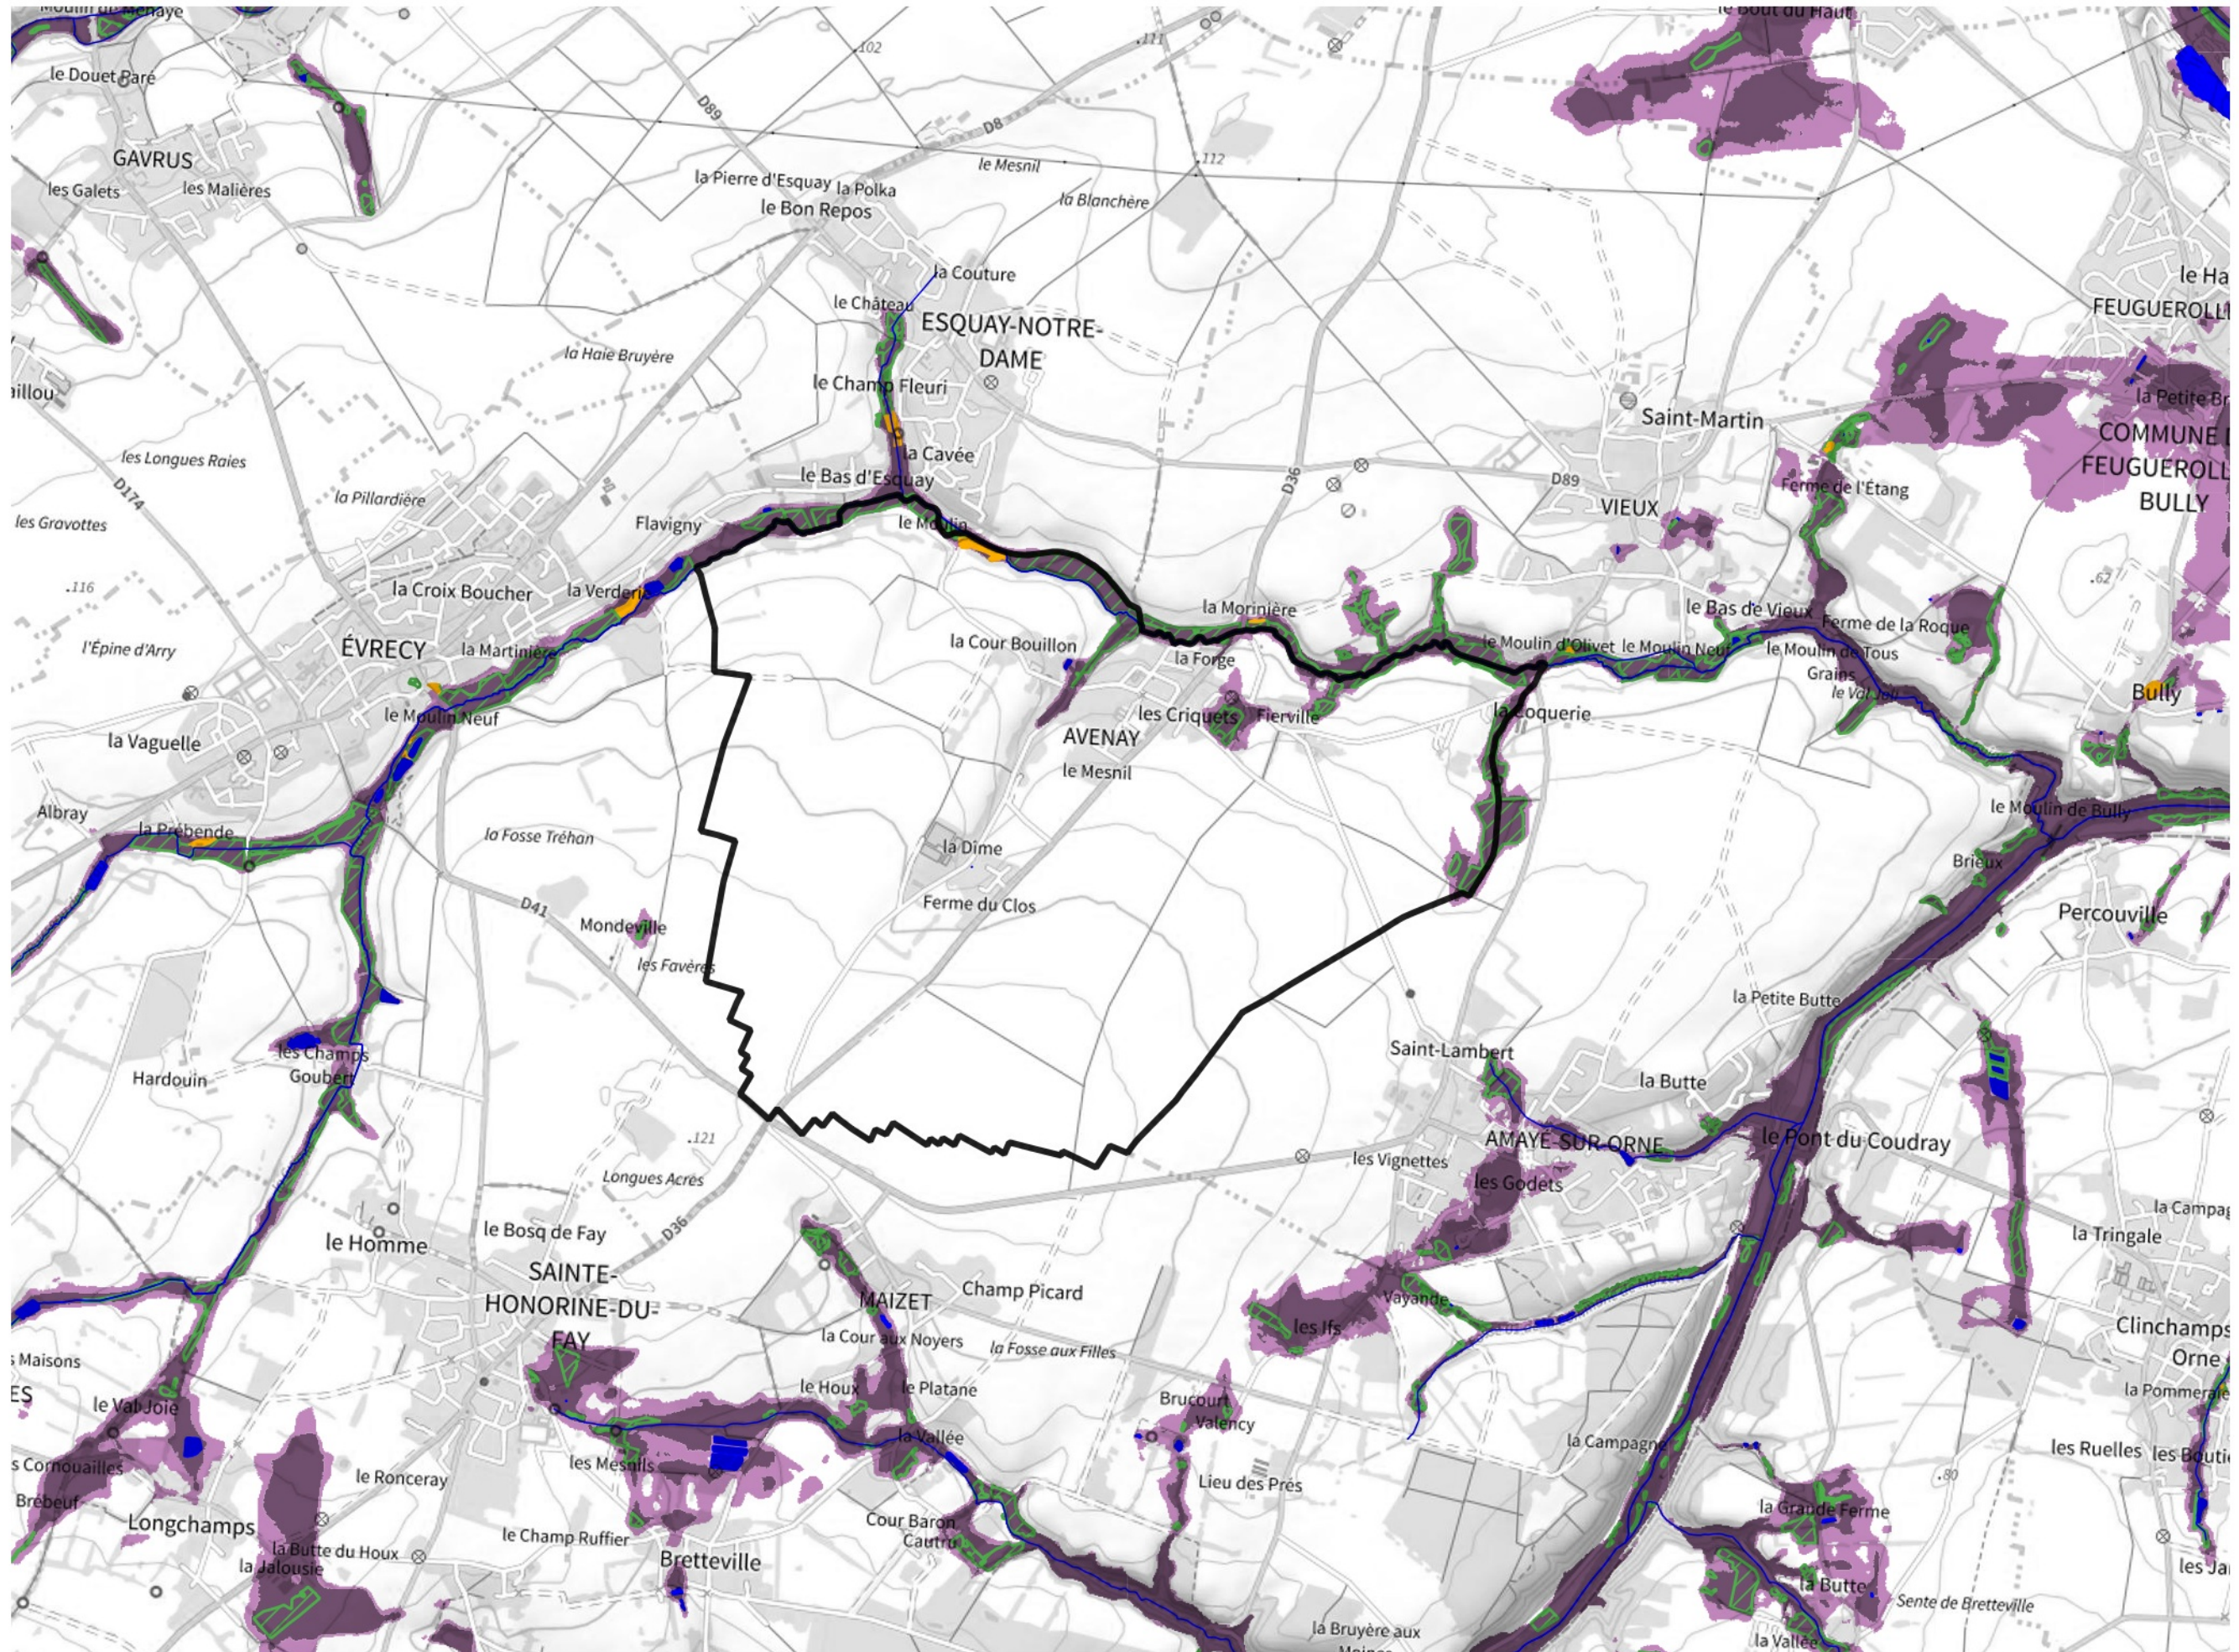

# Inventaire régional des Zones Humides (ZH) et des Milieux Prédiposés à la Présence de Zones Humides (MPPZH) Avenay (14034)

- Zones humides**
- Inventaire terrain ou réglementaire
  - Autres (Photo-interprétation, non défini)
  - Zones humides dégradées
  - Milieux fortement prédisposés à la présence de zones humides
  - Milieux faiblement prédisposés à la présence de zones humides
  - Mares, étangs, lacs
  - Cours d'eau
  - Limite communale

Cette carte représente une mise à jour sur cette commune. Elle ne doit pas être utilisée pour les communes voisines.

[Il est fortement conseillé de se reporter à la notice avant l'interprétation de cette page](#)

0 250 500 m

**Sources :**  
- IGN - Plan v2  
- IGN - AdminExpress  
- IGN - BD Topo  
- DREAL Normandie

**Production :**  
DREAL Normandie  
le 24/07/2024