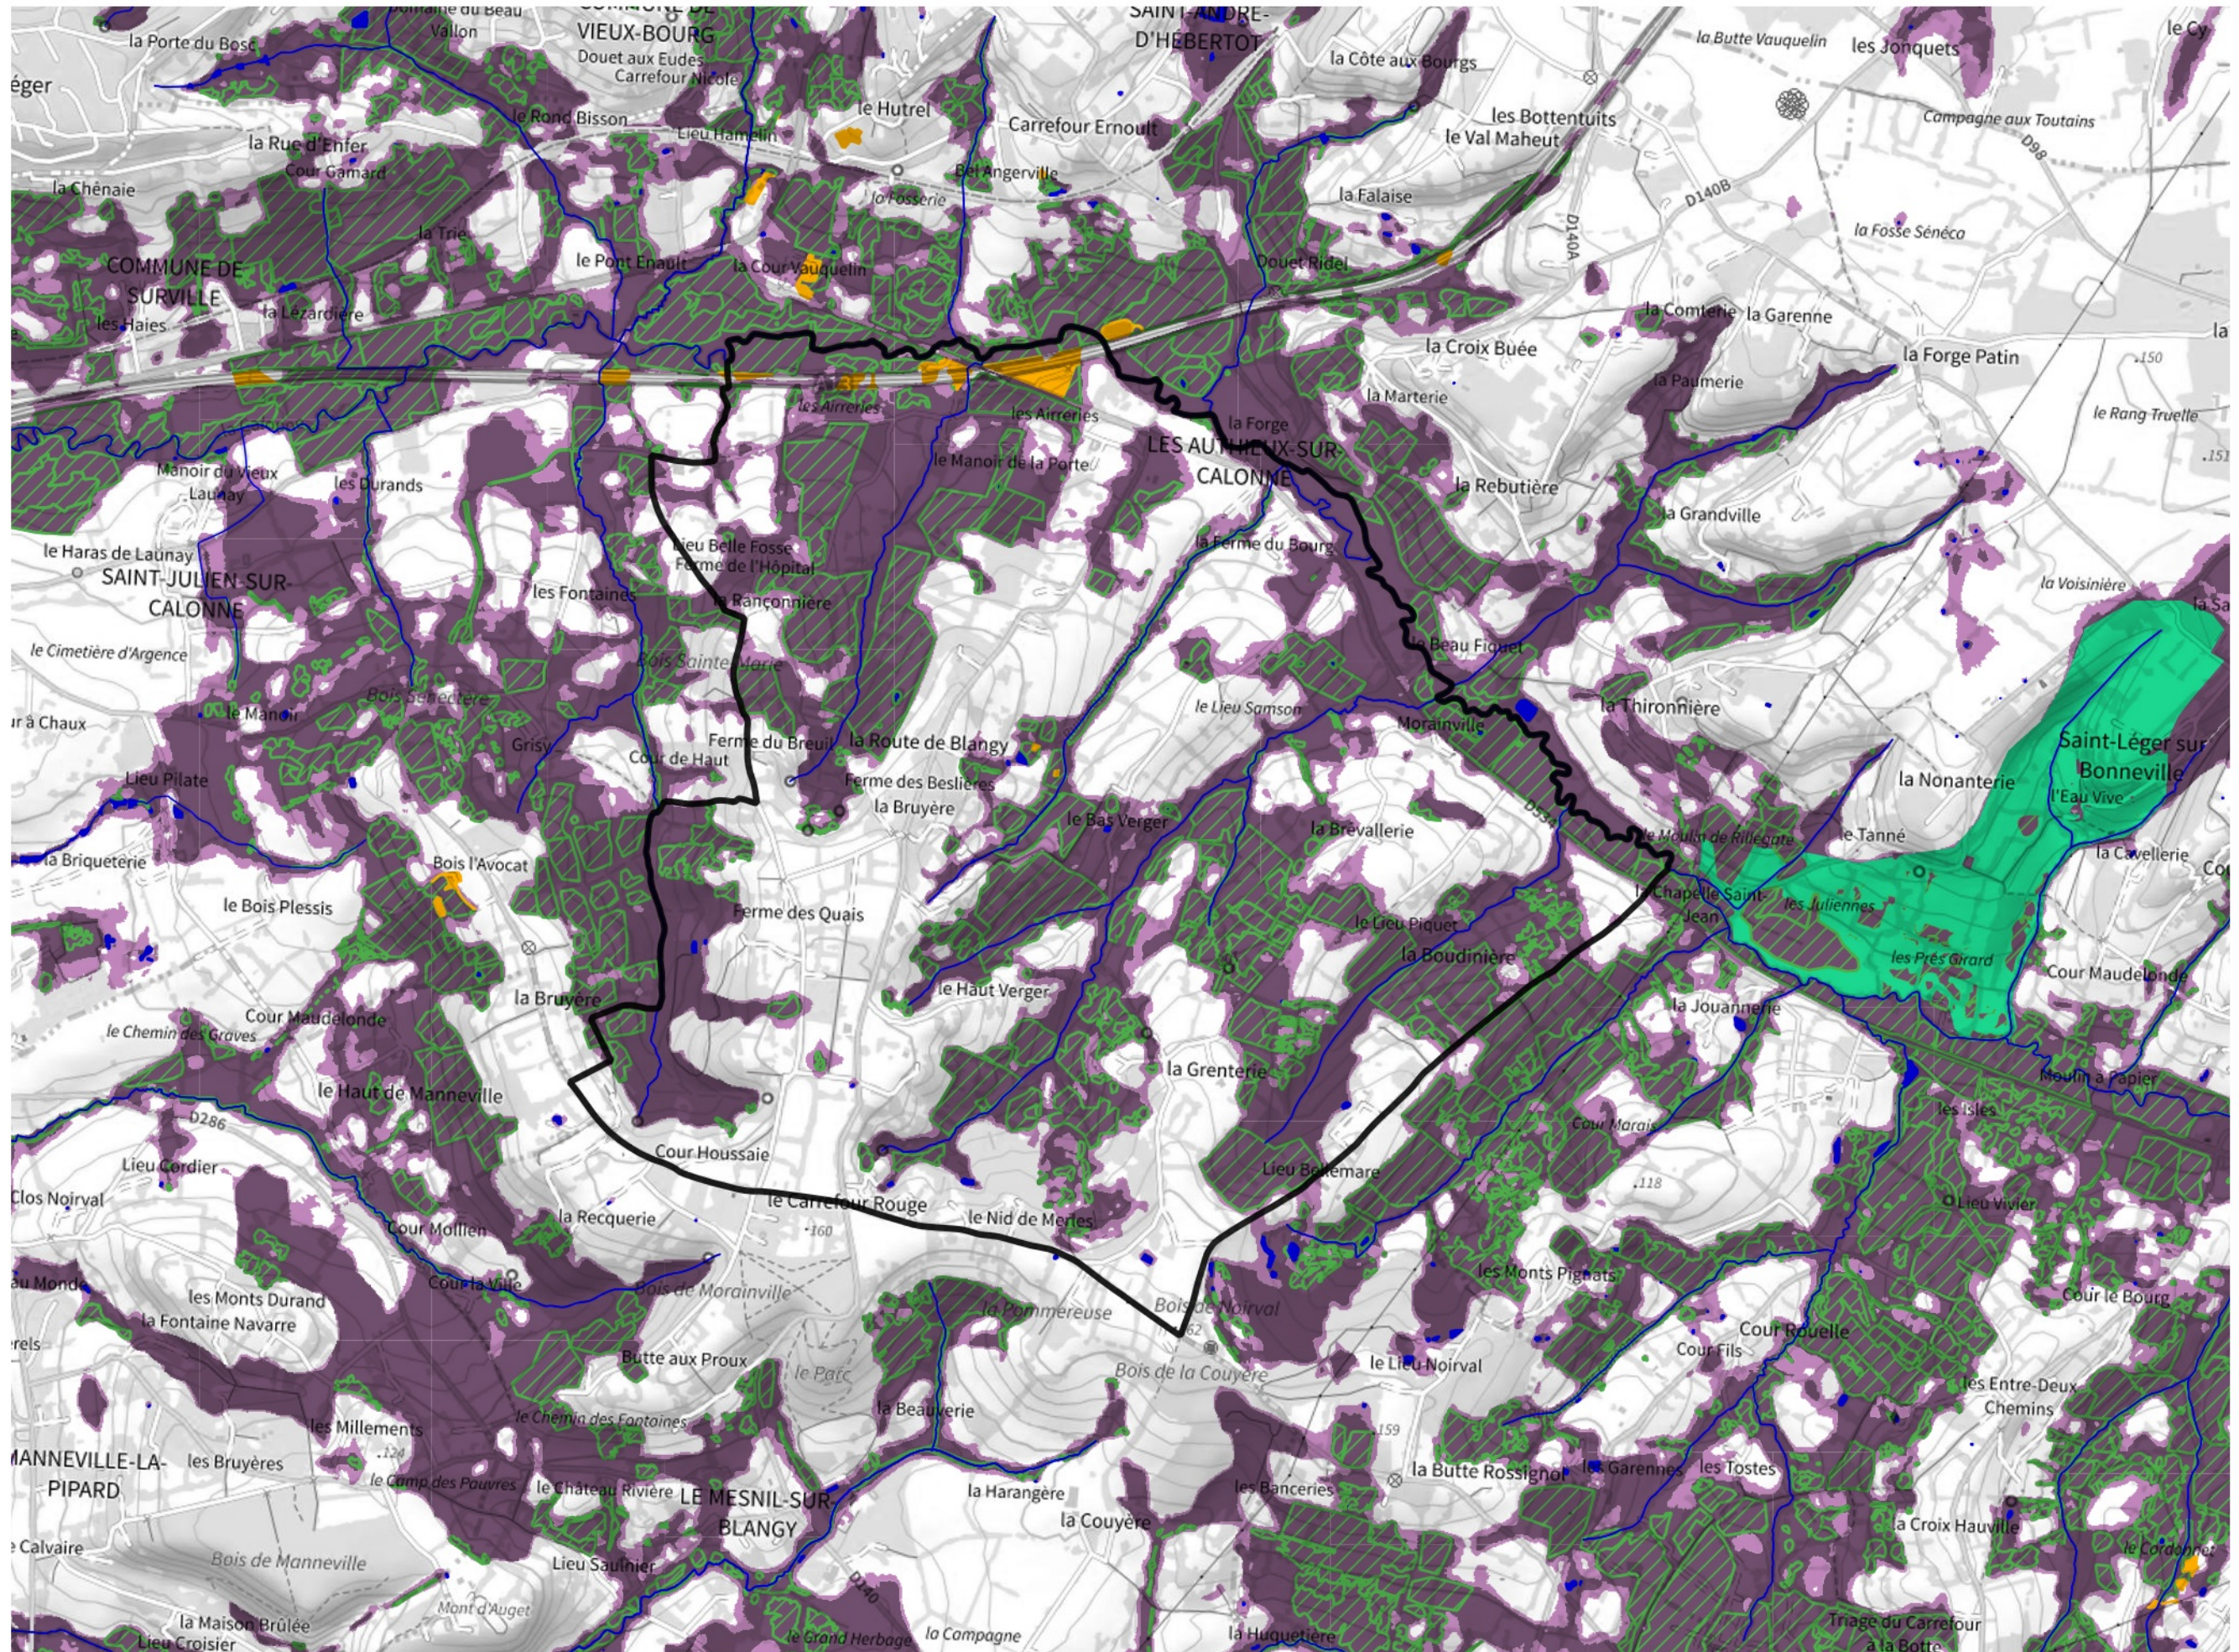

Inventaire régional des Zones Humides (ZH) et des Milieux Prédiposés à la Présence de Zones Humides (MPPZH) Les Authieux-sur-Calonne (14032)

- Zones humides**
- Inventaire terrain ou réglementaire
 - Autres (Photo-interprétation, non défini)
 - Zones humides dégradées
 - Milieux fortement prédisposés à la présence de zones humides
 - Milieux faiblement prédisposés à la présence de zones humides
 - Mares, étangs, lacs
 - Cours d'eau
 - Limite communale

Cette carte représente une mise à jour sur cette commune. Elle ne doit pas être utilisée pour les communes voisines.

[Il est fortement conseillé de se reporter à la notice avant l'interprétation de cette page](#)

0 250 500 m

Sources :
- IGN - Plan v2
- IGN - AdminExpress
- IGN - BD Topo
- DREAL Normandie

Production :
DREAL Normandie
le 24/07/2024