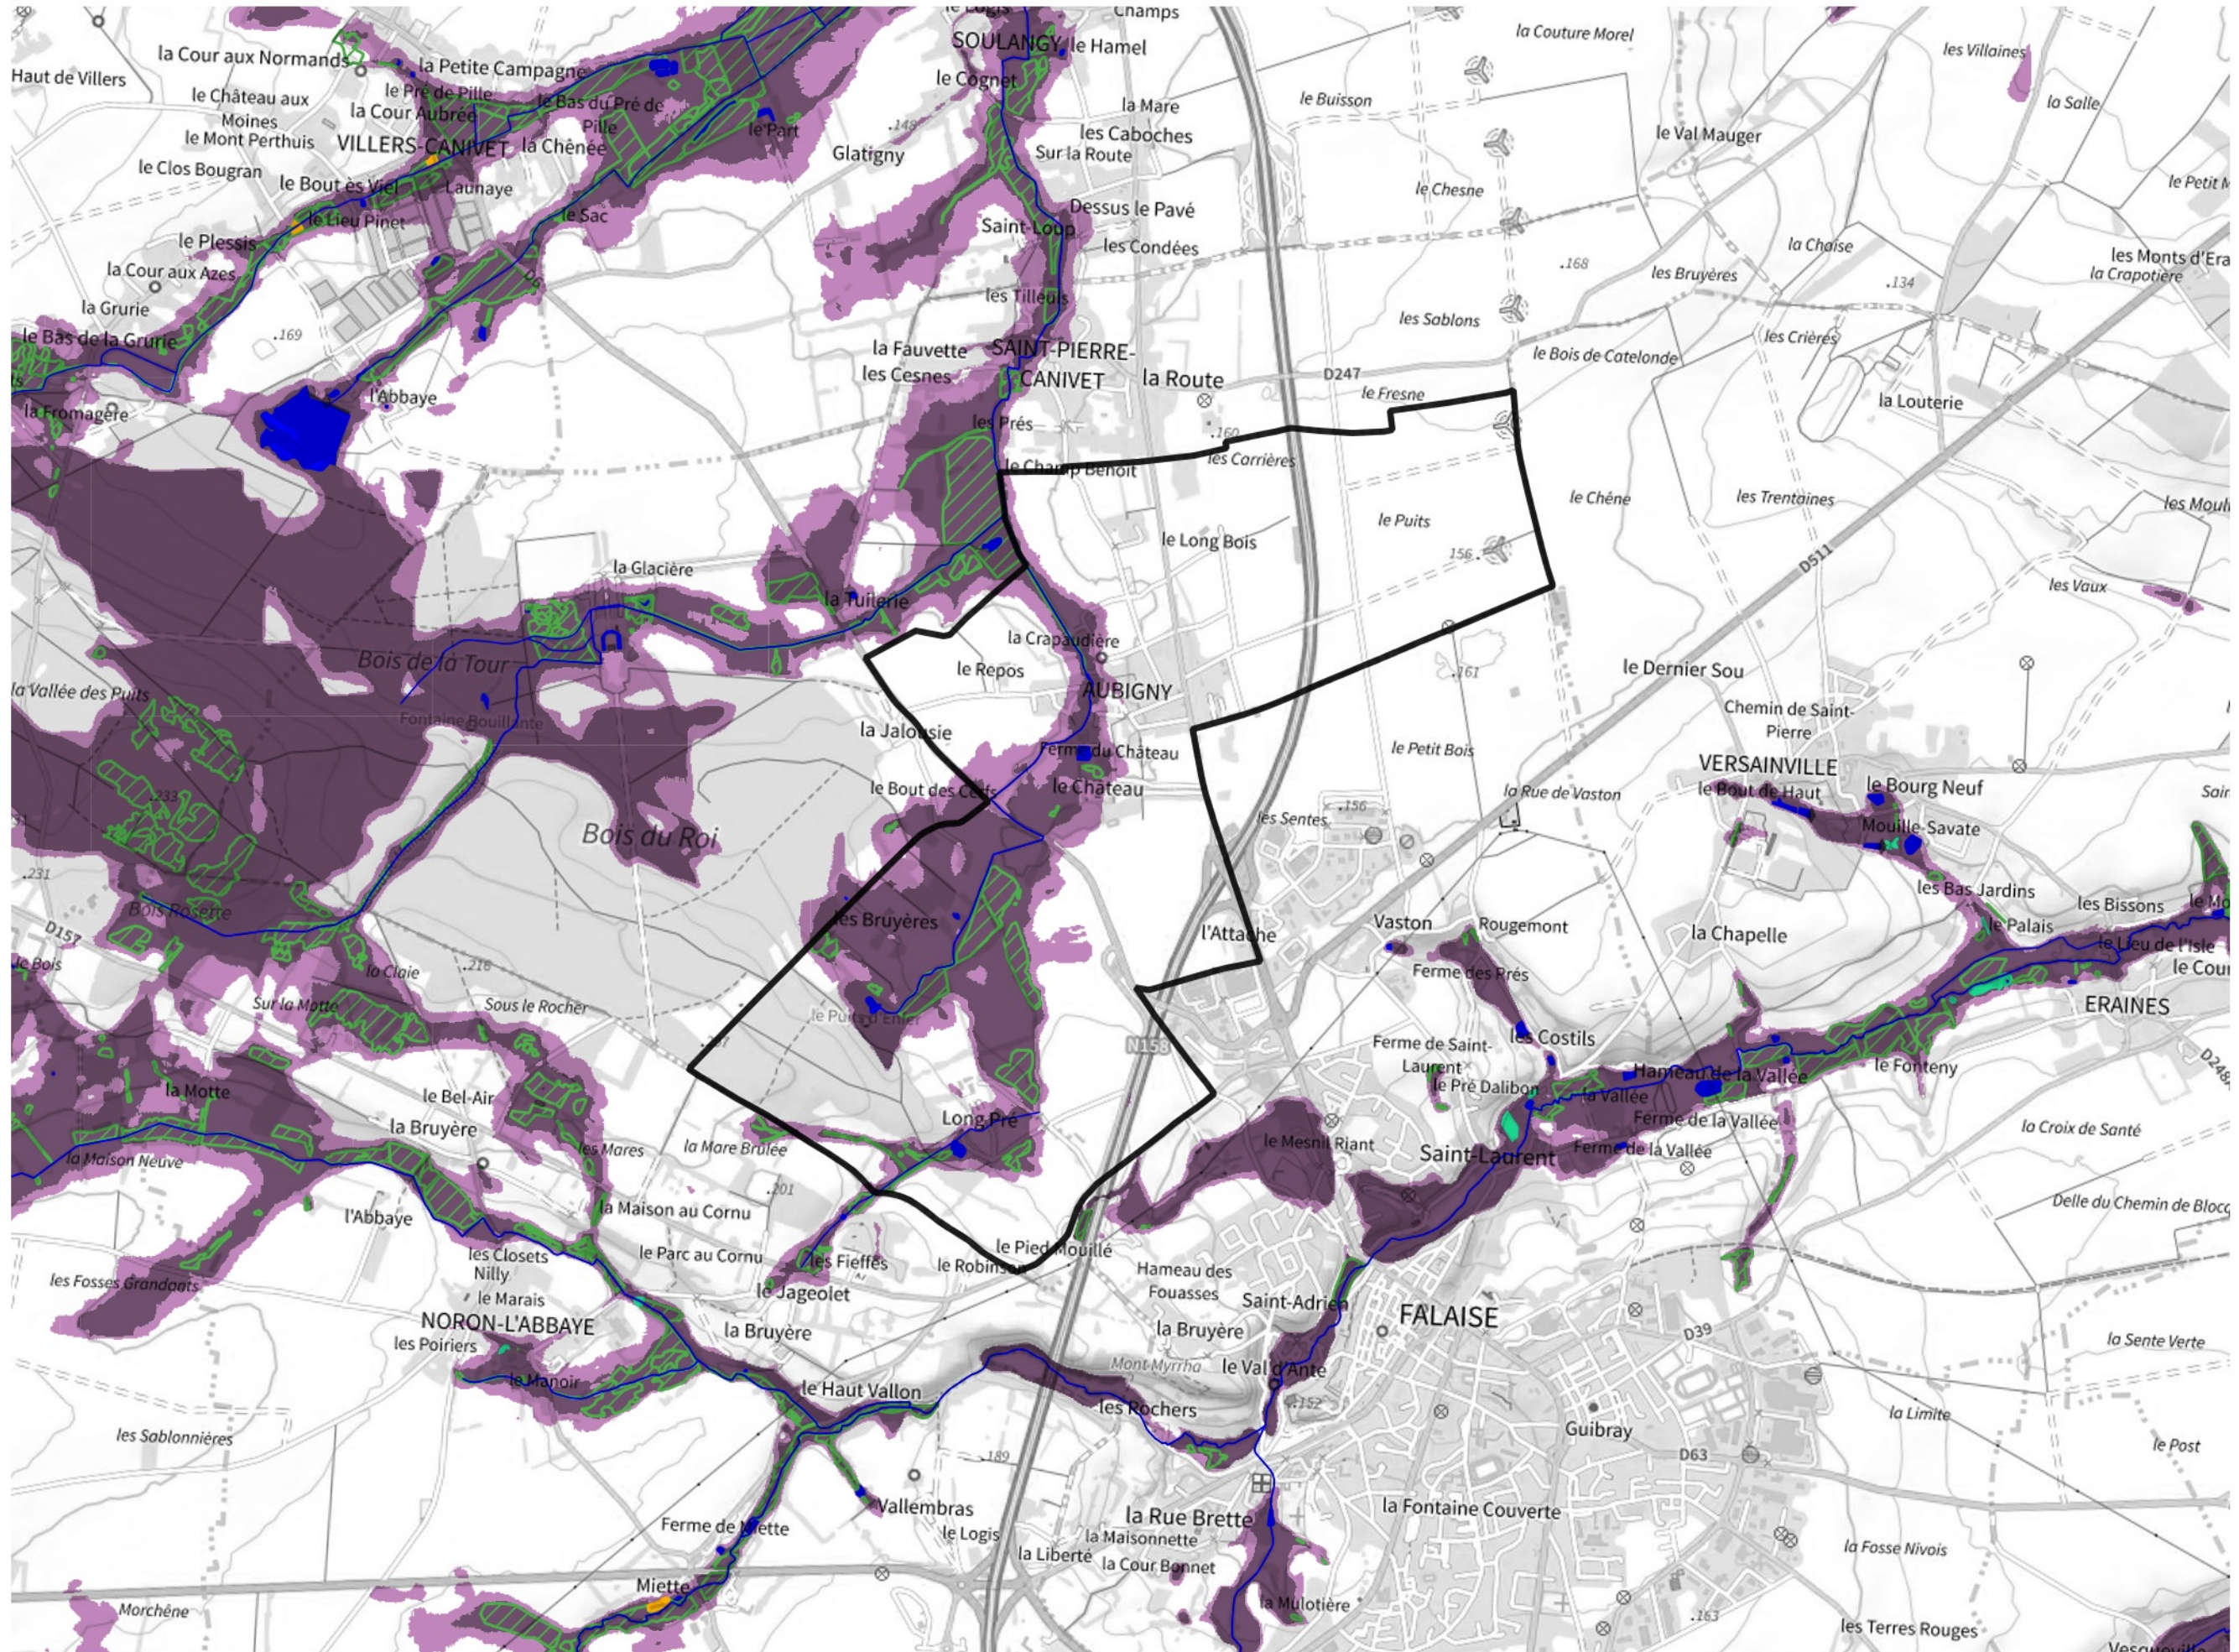

Inventaire régional des Zones Humides (ZH) et des Milieux Prédiposés à la Présence de Zones Humides (MPPZH) Aubigny (14025)

- Zones humides**
- Inventaire terrain ou réglementaire
 - Autres (Photo-interprétation, non défini)
 - Zones humides dégradées
 - Milieux fortement prédisposés à la présence de zones humides
 - Milieux faiblement prédisposés à la présence de zones humides
 - Mares, étangs, lacs
 - Cours d'eau
 - Limite communale

Cette carte représente une mise à jour sur cette commune. Elle ne doit pas être utilisée pour les communes voisines.

[Il est fortement conseillé de se reporter à la notice avant l'interprétation de cette page](#)

0 250 500 m

Sources :
- IGN - Plan v2
- IGN - AdminExpress
- IGN - BD Topo
- DREAL Normandie

Production :
DREAL Normandie
le 24/07/2024